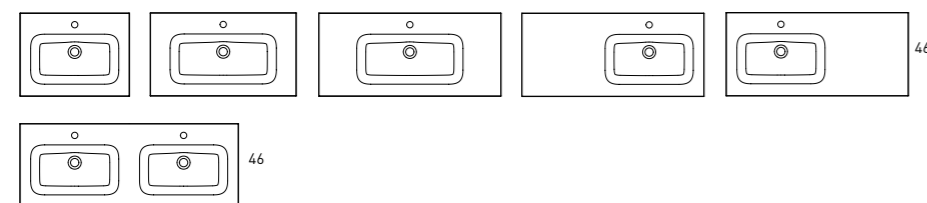

## VASQUES

Céramique

FLAT	cod.
60	80021
80	80022
100	80077
100 droite	80096
100 gauche	80097
120 2v.	80047

Profondeur de la vasque: 17 cm / Épaisseur de la vasque: 1,8 cm / Largeur de la vasque: 46 cm

ADA	cod.
60	83804
80	83805
100	83806
120 2v.	83808

Profondeur de la vasque: 17,4 cm / Épaisseur de la vasque: 1,6 cm

IDEA	cod.
60	76697
80	76698
100	76699

Profondeur de la vasque: 13,8 cm / Épaisseur de la vasque: 1,7 cm

 Céramique

Profondeur de la vasque: 14,6 cm / Épaisseur de la vasque: 12 cm / Les element de fixation sont inclus

LILA	cod.
60	73517
80	73518
100	73519
120 2v.	73521

 Charge minérale

Profondeur de la vasque: 14,3 cm / Épaisseur de la vasque: 1,5 cm / Largeur de la vasque: 48 cm / 58 cm

HASVIK	cod.
60	81678
80	81679
100	81680
100 droite	81681
100 gauche	81682
120 2v.	81684