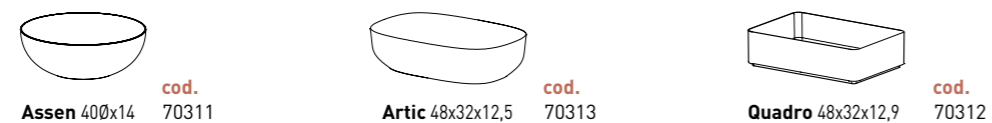

Solid surface