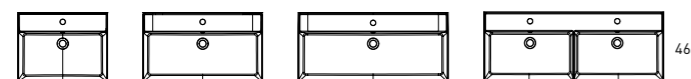

## VASQUES

Céramique

FLAT	cod.
60	80021
80	80022
100	80077
100 droite	80096
100 gauche	80097
120 2v.	80047

Profondeur de la vasque: 17 cm / Épaisseur de la vasque: 1,8 cm / Largeur de la vasque: 46 cm

ADA	cod.
60	83804
80	83805
100	83806
120 2v.	83808

Profondeur de la vasque: 17,4 cm / Épaisseur de la vasque: 1,6 cm

IDEA	cod.
60	76697
80	76698
100	76699

Profondeur de la vasque: 13,8 cm / Épaisseur de la vasque: 1,7 cm

 Céramique

Profondeur de la vasque: 14,6 cm / Épaisseur de la vasque: 12 cm / Les element de fixation sont inclus