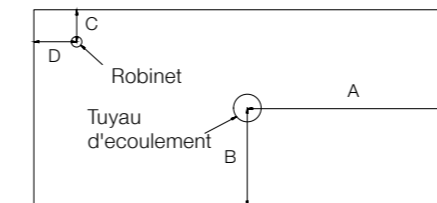

Portes soft close

Tiroirs soft close

Extraction Partielle

Tiroirs textiles

Laqué antibactérien

MDF Hydrofuge	Plan Idole Profond. 46	Abedul	Aliso	Costa	Valenti
16 Panneau de fibre à moyenne densité hydrofuge.	60	76967	73436	76978	71044
	80	76969	73437	76980	71045
	100	76971	73438	76982	71046
	120	76972	73439	76983	71047
	spéciale	76977	73440	76988	71048

HDF Compatech	COMPATECH Profond. 46	B-Ada	Cotton	Griggio	Musgo	Avio	Quarzo	Ceniza	Navy	Black
13 Panneau de fibre de haute densité hydrofuge.	60	71050	71080	71085	71065	71060	72214	71055	71070	71075
	80	71051	71081	71086	71066	71061	72215	71056	71071	71076
	100	71052	71082	71087	71067	71062	72216	71057	71072	71077
	120	71053	71083	71088	71068	71063	72217	71058	71073	71078
	spéciale	71054	71084	71089	71069	71064	72218	71059	71074	71079

Charge minérale	Plan Colors Profond. 46	B-Ada	Cotton	Griggio	Musgo	Avio	Quarzo	Ceniza	Navy	Black
15	60	87430	88376	70317	87425	87346	72209	87435	87341	88451
	80	87431	88377	70318	87426	87421	72210	87436	87342	88453
	100	87432	88378	70319	87427	87422	72211	87437	87343	88455
	120	87433	88379	70320	87428	87423	72212	87438	87344	88457
	spéciale	87495	88015	70321	87498	87496	72213	87497	87499	88459

Indiquer les dimensions et le diamètre du tuyau d'écoulement et du robinet en millimètres.
La société n'est pas responsable de la définition incorrecte des mesures:
aucun retour n'est accepté pour cette raison.

PERÇAGE POUR ROBINETTERIE

VASQUES

Céramique