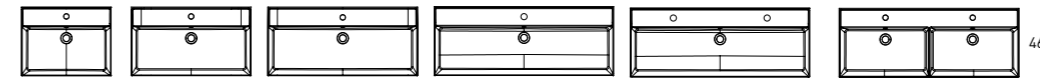

Profundidad de seno / Bowl's depth: 13,8 cm / Espesor lavabo / Basin's thickness: 1,7 cm

LILA	cod.	
60	73517	
80	73518	
100	73519	
120	1s	73520
120	1s. 2gr.	76020
120	2s	73521