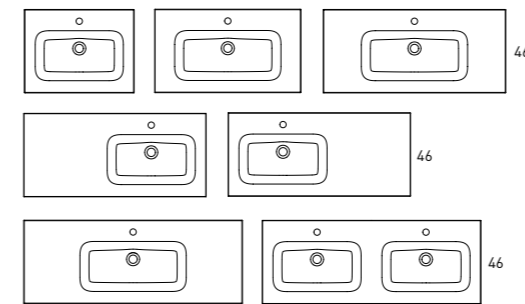

MDF Hydrofuge Panneau de fibre à moyenne densité hydrofuge.

Plan Idole Profond. 46	Abedul	Aliso	Costa	Valenti
60	76967	73436	76978	71044
70	76968	76989	76979	76993
80	76969	73437	76980	71045
90	76970	76990	76981	76994
100	76971	73438	76982	71046
120	76972	73439	76983	71047
spéciale	76977	73440	76988	71048

60 Prof.40	76973	76991	76984	76995
80 Prof.40	76974	76992	76985	76996

Charge minérale

Plan Colors Profond. 46	B-Ada	Cotton	Musgo	Avio	Ceniza
60	87430	88376	87425	87346	87435
70	77051	77052	77054	77055	77057
80	87431	88377	87426	87421	87436
90	77060	77061	77062	77063	77064
100	87432	88378	87427	87422	87437
120	87433	88379	87428	87423	87438
spéciale	87495	88015	87498	87496	87497

60 Prof.40	77065	77066	77067	77068	77069
80 Prof.40	77070	77071	77072	77073	77074

HDF Compatech Profond. 46	B-Ada	Cotton	Musgo	Avio	Ceniza	Nieve B	Gris Osc. B
60	71050	71080	71065	71060	71055	71169	71174
70	77019	77020	77022	77023	77025	77028	77029
80	71051	71081	71066	71061	71056	71170	71175
90	77030	77031	77032	77033	77034	77035	77036
100	71052	71082	71067	71062	71057	71171	71176
120	71053	71083	71068	71063	71058	71172	71177
spéciale	71054	71084	71069	71064	71059	71173	71178

60 Prof.40	77037	77038	77039	77040	77041	77042	77043
80 Prof.40	77044	77045	77046	77047	77048	77049	77050

Indiquer les dimensions et le diamètre du tuyau d'écoulement et du robinet en millimètres. La société n'est pas responsable de la définition incorrecte des mesures: aucun retour n'est accepté pour cette raison.

PERÇAGE POUR ROBINETTERIE

VASQUES

Céramique

Profondeur de la vasque: 17 cm / Épaisseur de la vasque: 1,8 cm / Largeur de la vasque: 46 cm

Profondeur de la vasque: 17,4 cm / Épaisseur de la vasque: 1,6 cm