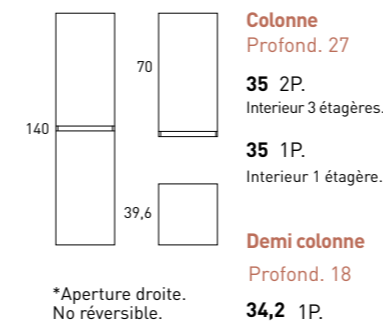

**NOUVEAUTÉ**

Ajoutez la finition TM à votre référence.

Tiroir métallique Iron

Par exemple:  
- Meuble Granada 2T 80cm Black  
- Poignées 80cm Black (2 unités)

Ref.  
70446TM  
87602

Augmentation de --- points par tiroir.

**Meuble**  
Profond. 45

	B-Ada	Cotton	Musgo	Avio	Ceniza
20 1P. gauche	77387	77391	77395	77399	77403
20 1P. droite	77388	77392	77396	77400	77404
30 1P. gauche	77389	77393	77397	77401	77405
30 1P. droite	77390	77394	77398	77402	77406