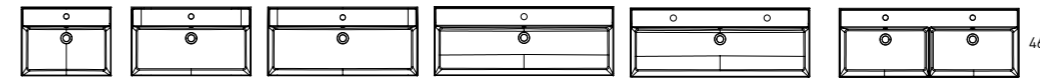

Profondeur de la vasque: 14,6 cm / Épaisseur de la vasque: 12 cm / Les éléments de fixation sont inclus.

LILA	cod.
60	73517
80	73518
100	73519
120 1v.	73520
120 1v. 2rob.	76020
120 2v.	73521

Charge minérale