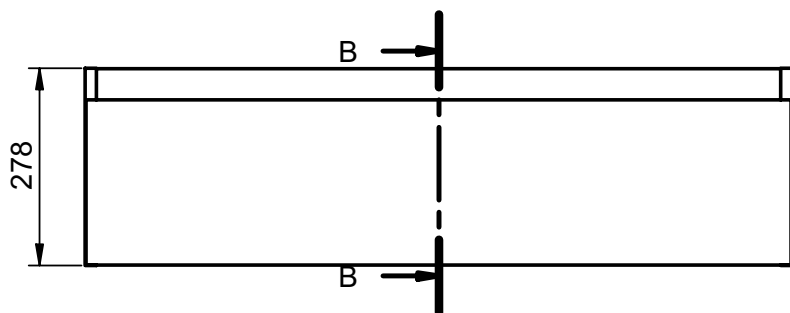

Meuble 1 tiroir H40 · 100cm

Meuble 1 tiroir H40 · 100cm vasque droite

Meuble 1 tiroir H40 - Vasque gauche

B-B (1 : 10)

Meuble 1 tiroir - 60cm

B-B (1 : 8)

Meuble 1 tiroir - 70cm

B-B (1 : 8)

Meuble 1 tiroir - 80cm

B-B (1 : 8)

Meuble 1 tiroir - 80cm vasque droite

B-B (1 : 8)

Meuble 1 tiroir - 80cm vasque gauche

B-B (1 : 8)

Meuble 1 tiroir · 100cm

B-B (1 : 10)

Meuble 1 tiroir · 100cm vasque droite

B-B (1 : 10)

Meuble 1 tiroir · 100cm vasque gauche

B-B (1 : 10)

Meuble 1 tiroir · 120cm

B-B (1 : 10)

Meuble 1 tiroir · 120cm double vasque

B-B (1 : 10)