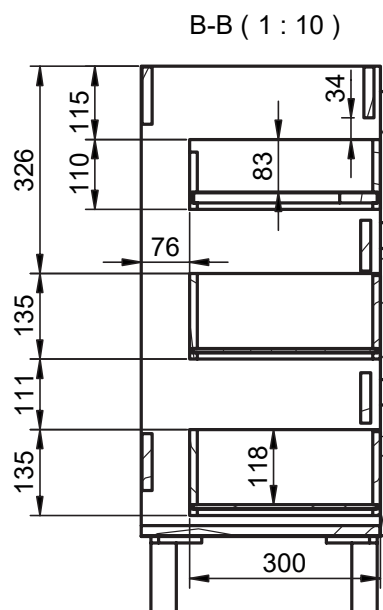

Meuble 1 tiroir H40 · 100cm

Meuble 1 tiroir H40 · 100cm vasque droite

Meuble 1 tiroir H40 - Vasque gauche

B-B (1 : 10)

Meuble 1 tiroir - 60cm

B-B (1 : 8)

Meuble 1 tiroir - 70cm

B-B (1 : 8)

Meuble 90cm · 2 tiroirs gche. / 1 porte

Meuble 90cm · 2 tiroirs droite / 1 porte

Meuble 100cm · 2 tiroirs gauche / 1 porte

Meuble 100cm · 2 tiroirs droite / 1 porte

Meuble 3 tiroirs · 60 cm

B-B (1 : 8)

Meuble 3 tiroirs · 80cm

B-B (1 : 10)

Meuble 3 tiroirs - 80cm vasque droite

Meuble 3 tiroirs · 80cm vasque gauche

Meuble 3 tiroirs · 100cm

Meuble 3 tiroirs · 100cm vasque droite

Meuble 3 tiroirs - 100cm vasque gauche

Meuble 6 tiroirs · 120cm

Meuble 20cm (Droite-Gauche)

Meuble 30cm (Droite-Gauche)

Meuble 2T faible profondeur · 60cm

Meuble 2T faible profondeur · 80cm

Meuble 3T faible profondeur · 60cm

B-B (1 : 8)

Meuble 3T faible profondeur · 80cm