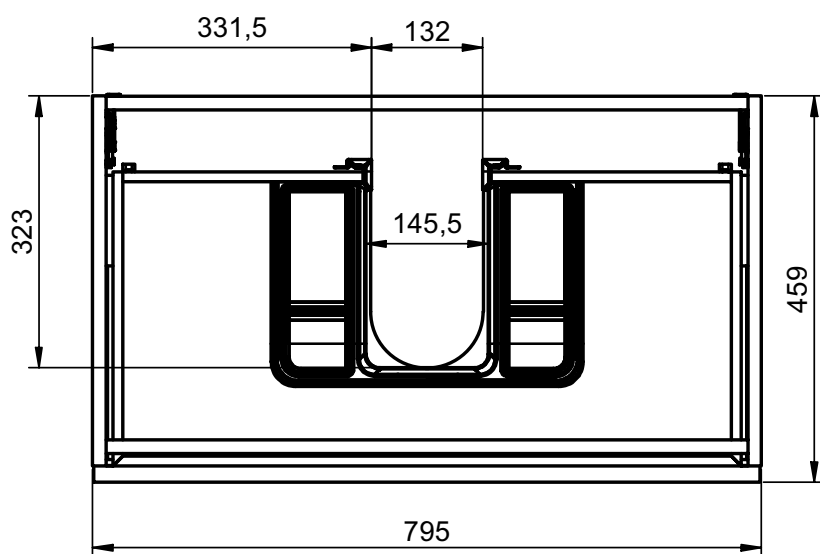

Meuble 1 tiroir H40 · 100cm

Meuble 1 tiroir H40 · 100cm vasque droite

Meuble 1 tiroir H40 - Vasque gauche

B-B (1 : 10)

Meuble 1 tiroir - 60cm

B-B (1 : 8)

Meuble 1 tiroir - 70cm

B-B (1 : 8)

Meuble 1 tiroir - 80cm

B-B (1 : 8)

Meuble 1 tiroir - 80cm vasque droite

B-B (1 : 8)

Meuble 1 tiroir - 80cm vasque gauche

B-B (1 : 8)

Meuble 1 tiroir · 100cm

B-B (1 : 10)

Meuble 1 tiroir · 100cm vasque droite

B-B (1 : 10)

Meuble 1 tiroir · 100cm vasque gauche

B-B (1 : 10)

Meuble 1 tiroir · 120cm

B-B (1 : 10)

Meuble 1 tiroir · 120cm double vasque

B-B (1 : 10)

Meuble 1 tiroir · 120cm vasque droite

B-B (1 : 10)

Meuble 1 tiroir · 120cm vasque gauche

B-B (1 : 10)

Meuble 2 tiroirs · 60cm

Meuble 2 tiroirs · 70cm

Meuble 2 tiroirs · 80cm

Meuble 2 tiroirs - 80cm vasque droite