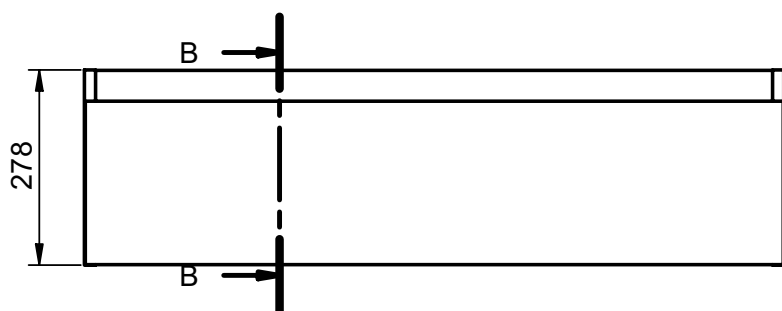

Meuble 1 tiroir H40 · 100cm

Meuble 1 tiroir H40 · 100cm vasque droite

Meuble 1 tiroir H40 - Vasque gauche

B-B (1 : 10)

Meuble 1 tiroir - 60cm

B-B (1 : 8)

Meuble 1 tiroir - 70cm

B-B (1 : 8)

Meuble 1 tiroir - 80cm

B-B (1 : 8)

Meuble 1 tiroir - 80cm vasque droite

B-B (1 : 8)

Meuble 1 tiroir - 80cm vasque gauche

B-B (1 : 8)

Meuble 1 tiroir · 100cm

B-B (1 : 10)

Meuble 1 tiroir · 100cm vasque droite

B-B (1 : 10)

Meuble 1 tiroir · 100cm vasque gauche

B-B (1 : 10)

Meuble 1 tiroir · 120cm

B-B (1 : 10)

Meuble 1 tiroir · 120cm double vasque

B-B (1 : 10)