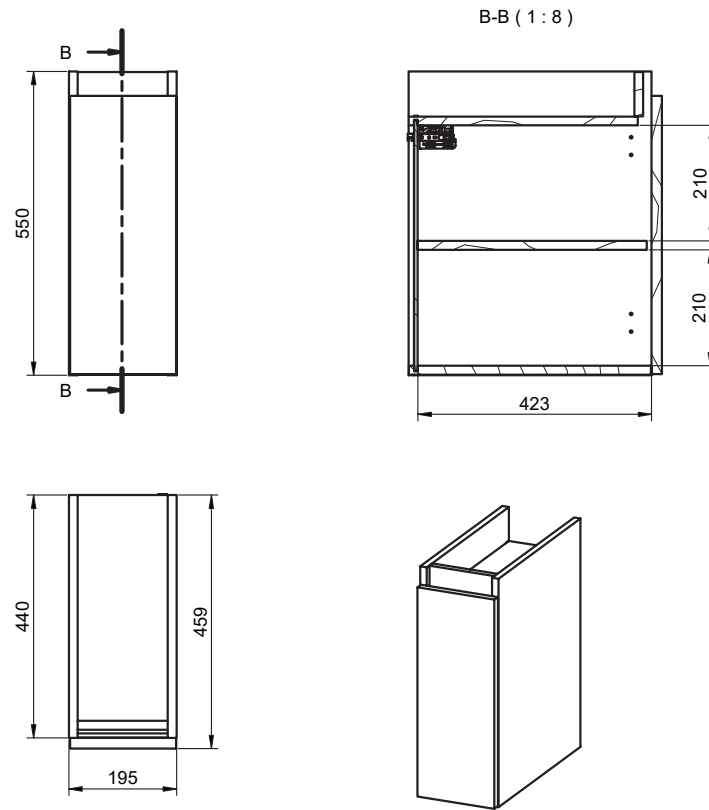

Meuble 2 tiroirs · 120cm double vasque

B-B (1 : 10)

Meuble 2 tiroirs · 120cm vasque droite

B-B (1 : 10)

Meuble 2 tiroirs - 120cm vasque gauche

B-B (1 : 10)

Meuble 80cm · 2 tiroirs gche. / 1 porte

Meuble 80cm · 2 tiroirs droite / 1 porte

Meuble 90cm · 2 tiroirs gche. / 1 porte

Meuble 90cm · 2 tiroirs droite / 1 porte

Meuble 100cm · 2 tiroirs gauche / 1 porte

Meuble 100cm · 2 tiroirs droite / 1 porte

Meuble 3 tiroirs · 60 cm

B-B (1 : 8)

Meuble 3 tiroirs · 80cm

B-B (1 : 10)

Meuble 3 tiroirs - 80cm vasque droite

Meuble 3 tiroirs · 80cm vasque gauche

Meuble 3 tiroirs · 100cm

Meuble 3 tiroirs · 100cm vasque droite

Meuble 3 tiroirs - 100cm vasque gauche

Meuble 6 tiroirs · 120cm

Meuble 20cm (Droite-Gauche)

Meuble 30cm (Droite-Gauche)

Meuble 2T faible profondeur · 60cm

Meuble 2T faible profondeur · 80cm

Meuble 3T faible profondeur · 60cm

B-B (1 : 8)

Meuble 3T faible profondeur · 80cm