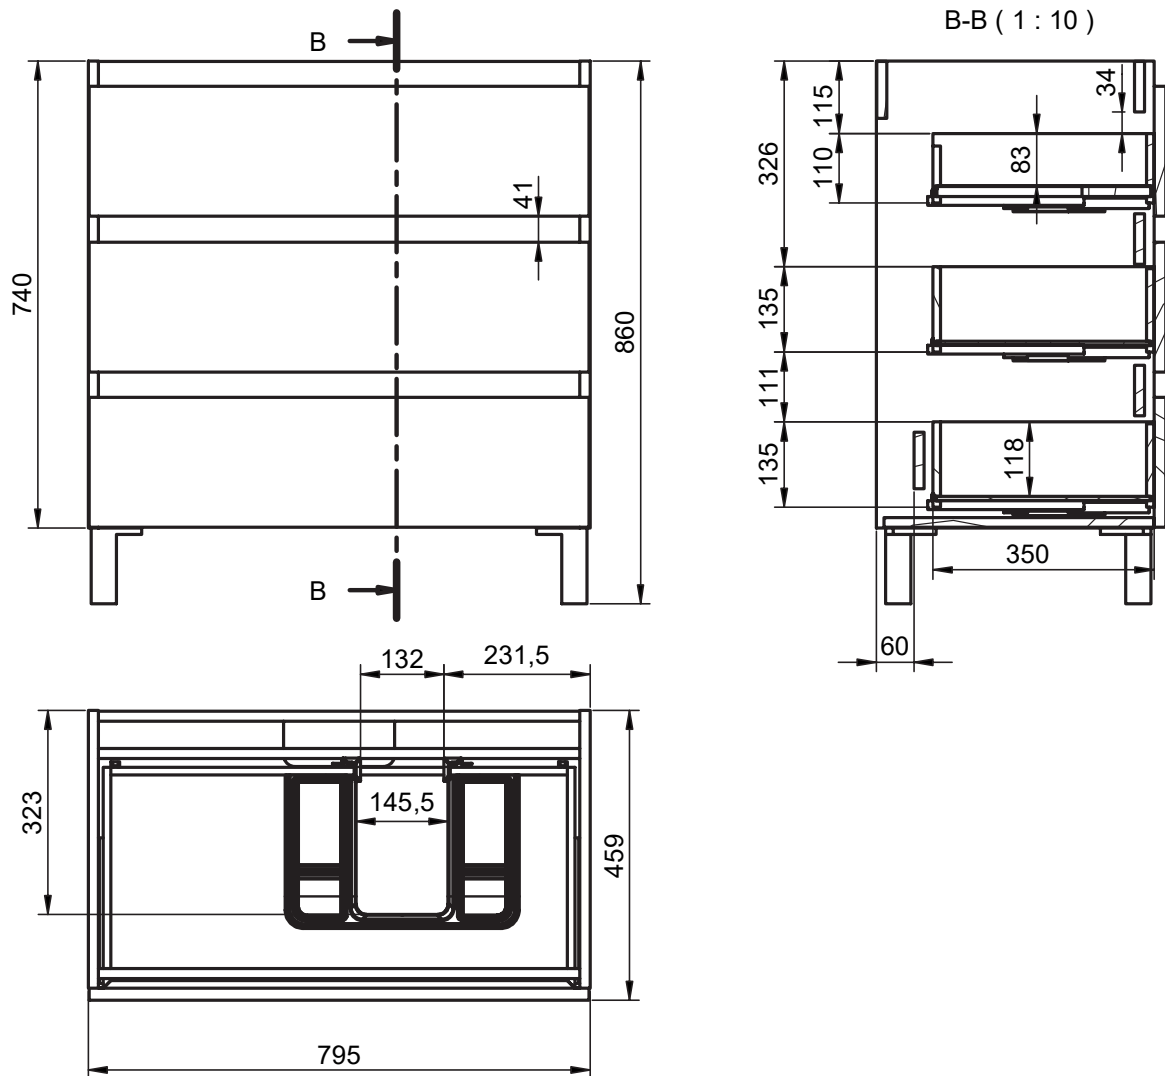

Meuble 2 tiroirs · 120cm double vasque

B-B (1 : 10)

Meuble 2 tiroirs · 120cm vasque droite

B-B (1 : 10)

Meuble 2 tiroirs - 120cm vasque gauche

B-B (1 : 10)

Meuble 80cm · 2 tiroirs gche. / 1 porte

Meuble 80cm · 2 tiroirs droite / 1 porte

Meuble 90cm · 2 tiroirs gche. / 1 porte

Meuble 90cm · 2 tiroirs droite / 1 porte

Meuble 100cm · 2 tiroirs gauche / 1 porte

Meuble 100cm · 2 tiroirs droite / 1 porte

Meuble 3 tiroirs · 60 cm

B-B (1 : 8)

Meuble 3 tiroirs · 80cm

B-B (1 : 10)

Meuble 3 tiroirs - 80cm vasque droite

Meuble 3 tiroirs · 80cm vasque gauche

Meuble 3 tiroirs · 100cm

Meuble 3 tiroirs · 100cm vasque droite

Meuble 3 tiroirs - 100cm vasque gauche

Meuble 6 tiroirs · 120cm

Meuble 20cm (Droite-Gauche)

Meuble 30cm (Droite-Gauche)

Meuble 2T faible profondeur · 60cm

Meuble 2T faible profondeur · 80cm

Meuble 3T faible profondeur · 60cm

B-B (1 : 8)

Meuble 3T faible profondeur · 80cm