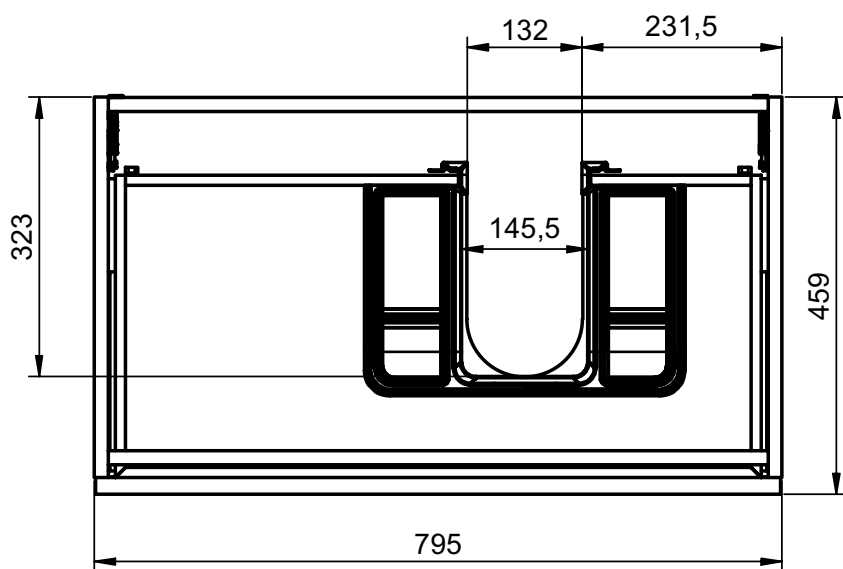

Meuble 1 tiroir H40 · 100cm

Meuble 1 tiroir H40 · 100cm vasque droite

Meuble 1 tiroir H40 - Vasque gauche

B-B (1 : 10)

Meuble 1 tiroir - 60cm

B-B (1 : 8)

Meuble 1 tiroir - 70cm

B-B (1 : 8)

Meuble 1 tiroir - 80cm

B-B (1 : 8)

Meuble 1 tiroir - 80cm vasque droite

B-B (1 : 8)

Meuble 1 tiroir - 80cm vasque gauche

B-B (1 : 8)

Meuble 1 tiroir · 100cm

B-B (1 : 10)

Meuble 1 tiroir · 100cm vasque droite

B-B (1 : 10)

Meuble 1 tiroir · 100cm vasque gauche

B-B (1 : 10)

Meuble 1 tiroir · 120cm

B-B (1 : 10)

Meuble 1 tiroir · 120cm double vasque

B-B (1 : 10)

Meuble 1 tiroir · 120cm vasque droite

B-B (1 : 10)

Meuble 1 tiroir · 120cm vasque gauche

B-B (1 : 10)

Meuble 2 tiroirs · 60cm

Meuble 2 tiroirs · 70cm

Meuble 2 tiroirs · 80cm

Meuble 2 tiroirs - 80cm vasque droite