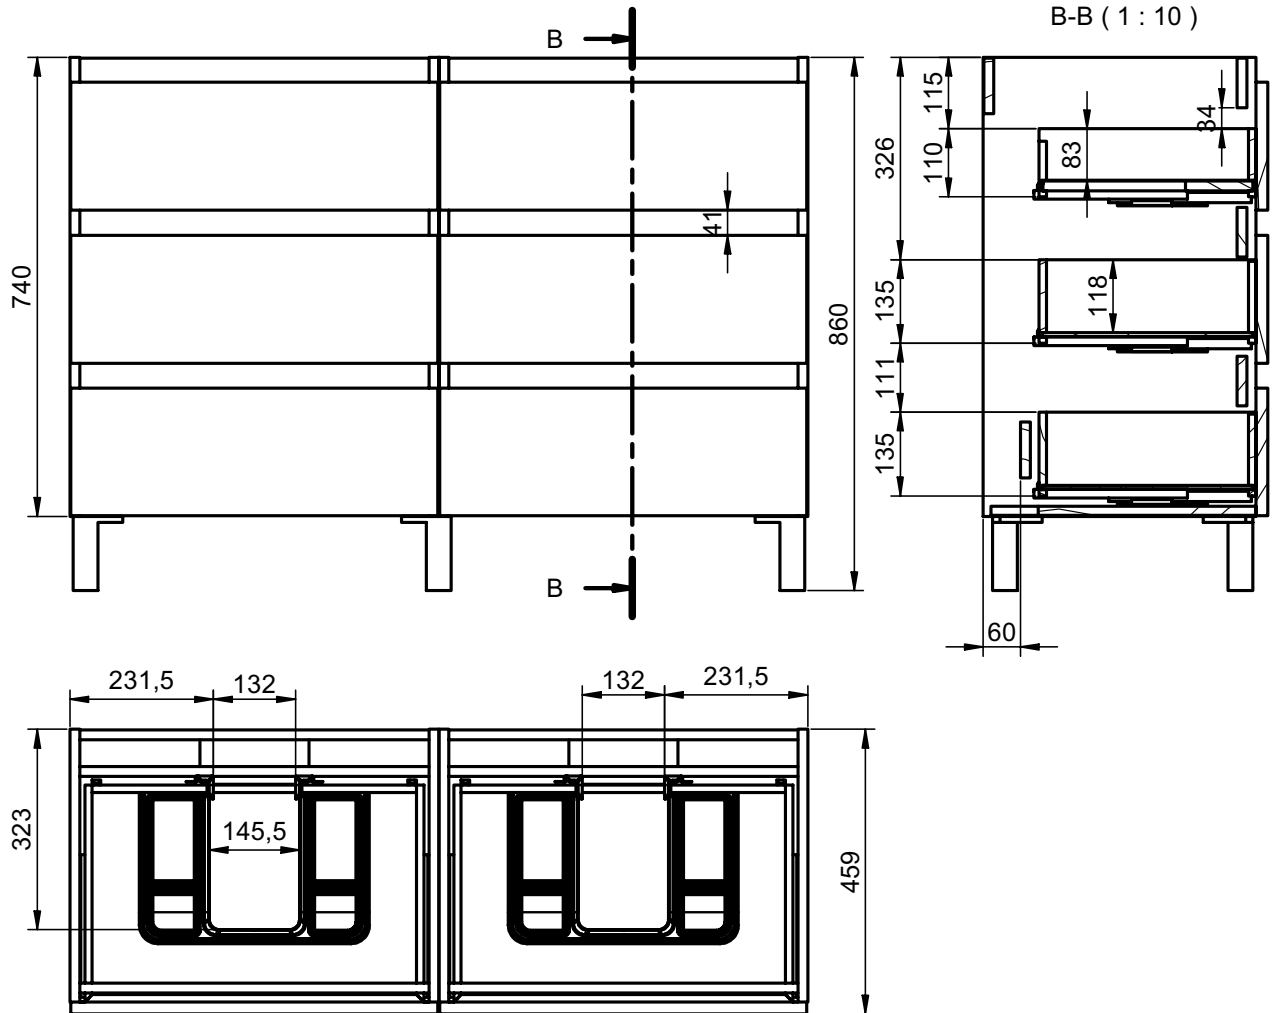

Meuble 2 tiroirs · 120cm double vasque

B-B (1 : 10)

Meuble 2 tiroirs · 120cm vasque droite

B-B (1 : 10)

Meuble 2 tiroirs - 120cm vasque gauche

B-B (1 : 10)

Meuble 80cm · 2 tiroirs gche. / 1 porte

Meuble 80cm · 2 tiroirs droite / 1 porte

Meuble 90cm · 2 tiroirs gche. / 1 porte

Meuble 90cm · 2 tiroirs droite / 1 porte

Meuble 100cm · 2 tiroirs gauche / 1 porte

Meuble 100cm · 2 tiroirs droite / 1 porte

Meuble 3 tiroirs · 60 cm

B-B (1 : 8)

Meuble 3 tiroirs · 80cm

B-B (1 : 10)

Meuble 3 tiroirs - 80cm vasque droite

Meuble 3 tiroirs · 80cm vasque gauche

Meuble 3 tiroirs · 100cm

Meuble 3 tiroirs · 100cm vasque droite

Meuble 3 tiroirs - 100cm vasque gauche

Meuble 6 tiroirs · 120cm

Meuble 20cm (Droite-Gauche)

Meuble 30cm (Droite-Gauche)

Meuble 2T faible profondeur · 60cm

Meuble 2T faible profondeur · 80cm

Meuble 3T faible profondeur · 60cm

B-B (1 : 8)

Meuble 3T faible profondeur · 80cm