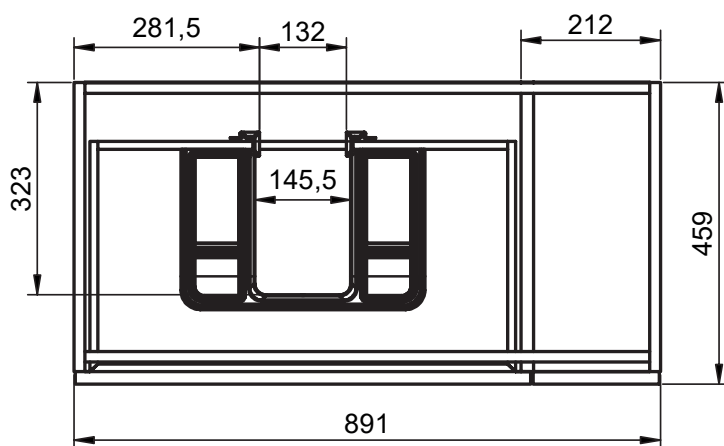

Meuble 2 tiroirs · 80cm vasque gauche

Meuble 2 tiroirs - 100cm

B-B (1 : 10)

Meuble 2 tiroirs · 100cm vasque droite

Meuble 2 tiroirs - 100cm vasque gauche

B-B (1 : 10)

Meuble 2 tiroirs - 120cm

B-B (1 : 10)

Meuble 2 tiroirs · 120cm double vasque

B-B (1 : 10)

Meuble 2 tiroirs · 120cm vasque droite

B-B (1 : 10)

Meuble 2 tiroirs - 120cm vasque gauche

B-B (1 : 10)

Meuble 80cm · 2 tiroirs gche. / 1 porte

Meuble 80cm · 2 tiroirs droite / 1 porte

Meuble 90cm · 2 tiroirs gche. / 1 porte

Meuble 90cm · 2 tiroirs droite / 1 porte

Meuble 100cm · 2 tiroirs gauche / 1 porte

Meuble 100cm · 2 tiroirs droite / 1 porte

Meuble 3 tiroirs · 60 cm

B-B (1 : 8)

Meuble 3 tiroirs · 80cm

B-B (1 : 10)

Meuble 3 tiroirs - 80cm vasque droite

Meuble 3 tiroirs · 80cm vasque gauche

Meuble 3 tiroirs · 100cm

Meuble 3 tiroirs · 100cm vasque droite

Meuble 3 tiroirs - 100cm vasque gauche

Meuble 6 tiroirs · 120cm