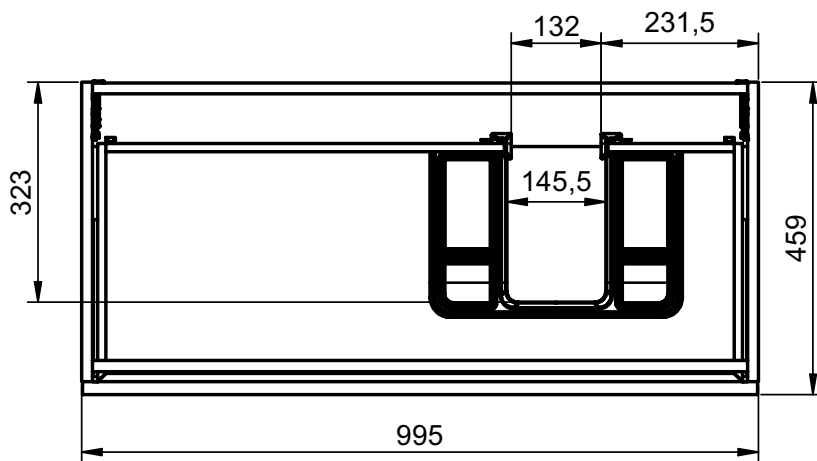

Aliso

Roble C

Valenti

MESURES BOX

Meubles

Profondeur 45cm

Meubles

Profondeur 39,5cm

Colonnes

Profondeur 27cm

Combinaisons

Il existe d'autres options

Meuble 1 tiroir H40 - 60cm

B-B (1 : 8)

Meuble 1 tiroir H40 - 80cm

B-B (1 : 8)

Meuble 1 tiroir H40 · 100cm

Meuble 1 tiroir H40 · 100cm vasque droite

Meuble 1 tiroir H40 - Vasque gauche

B-B (1 : 10)

Meuble 1 tiroir - 60cm

B-B (1 : 8)

Meuble 1 tiroir - 70cm

B-B (1 : 8)

Meuble 1 tiroir - 80cm

B-B (1 : 8)

Meuble 1 tiroir - 80cm vasque droite

B-B (1 : 8)

Meuble 1 tiroir - 80cm vasque gauche

B-B (1 : 8)

Meuble 1 tiroir · 100cm

B-B (1 : 10)