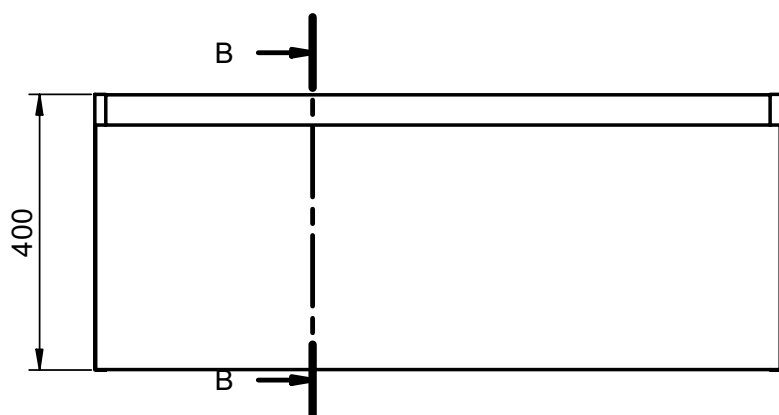

Colonnes

Profondeur 27cm

Combinaisons

Il existe d'autres options

Meuble 1 tiroir H40 - 60cm

B-B (1 : 8)

Meuble 1 tiroir H40 - 80cm

B-B (1 : 8)

Meuble 1 tiroir H40 · 100cm

Meuble 1 tiroir H40 · 100cm vasque droite

Meuble 1 tiroir H40 - Vasque gauche

B-B (1 : 10)

Meuble 1 tiroir - 60cm

B-B (1 : 8)

Meuble 1 tiroir - 70cm

B-B (1 : 8)

Meuble 1 tiroir - 80cm

B-B (1 : 8)

Meuble 1 tiroir - 80cm vasque droite

B-B (1 : 8)

Meuble 1 tiroir - 80cm vasque gauche

B-B (1 : 8)

Meuble 1 tiroir · 100cm

B-B (1 : 10)