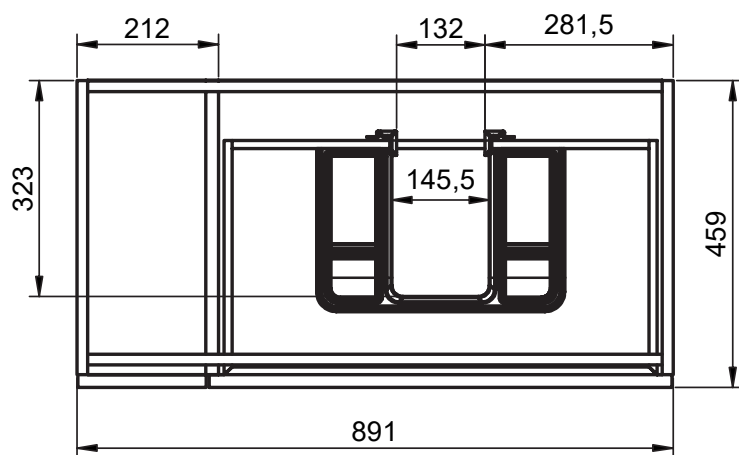

Meuble 2 tiroirs · 80cm vasque gauche

Meuble 2 tiroirs - 100cm

B-B (1 : 10)

Meuble 2 tiroirs · 100cm vasque droite

Meuble 2 tiroirs - 100cm vasque gauche

B-B (1 : 10)

Meuble 2 tiroirs - 120cm

B-B (1 : 10)

Meuble 2 tiroirs · 120cm double vasque

B-B (1 : 10)

Meuble 2 tiroirs · 120cm vasque droite

B-B (1 : 10)

Meuble 2 tiroirs - 120cm vasque gauche

B-B (1 : 10)

Meuble 80cm · 2 tiroirs gche. / 1 porte

Meuble 80cm · 2 tiroirs droite / 1 porte

Meuble 90cm · 2 tiroirs gche. / 1 porte

Meuble 90cm · 2 tiroirs droite / 1 porte

Meuble 100cm · 2 tiroirs gauche / 1 porte

Meuble 100cm · 2 tiroirs droite / 1 porte

Meuble 3 tiroirs · 60 cm

B-B (1 : 8)

Meuble 3 tiroirs · 80cm

B-B (1 : 10)

Meuble 3 tiroirs - 80cm vasque droite

Meuble 3 tiroirs · 80cm vasque gauche

Meuble 3 tiroirs · 100cm

Meuble 3 tiroirs · 100cm vasque droite

Meuble 3 tiroirs - 100cm vasque gauche

Meuble 6 tiroirs · 120cm