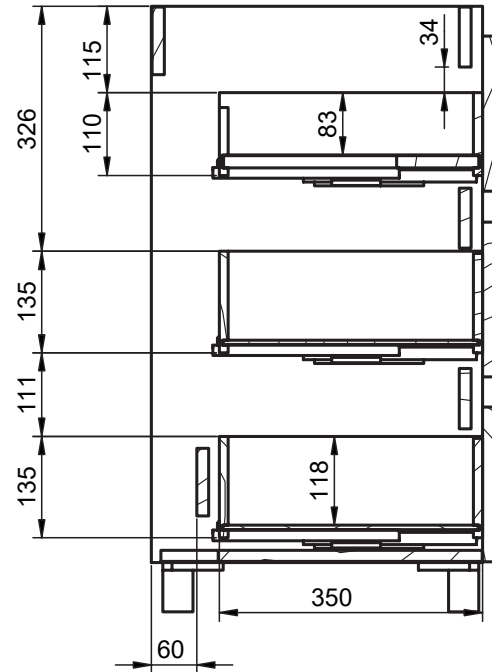

Meuble 2 tiroirs · 80cm vasque gauche

Meuble 2 tiroirs - 100cm

B-B (1 : 10)

Meuble 2 tiroirs · 100cm vasque droite

Meuble 2 tiroirs - 100cm vasque gauche

B-B (1 : 10)

Meuble 2 tiroirs - 120cm

B-B (1 : 10)

Meuble 2 tiroirs · 120cm double vasque

B-B (1 : 10)

Meuble 2 tiroirs · 120cm vasque droite

B-B (1 : 10)

Meuble 2 tiroirs - 120cm vasque gauche

B-B (1 : 10)

Meuble 80cm · 2 tiroirs gche. / 1 porte

Meuble 80cm · 2 tiroirs droite / 1 porte

Meuble 90cm · 2 tiroirs gche. / 1 porte

Meuble 90cm · 2 tiroirs droite / 1 porte

Meuble 100cm · 2 tiroirs gauche / 1 porte

Meuble 100cm · 2 tiroirs droite / 1 porte

Meuble 3 tiroirs · 60 cm

B-B (1 : 8)

Meuble 3 tiroirs · 80cm

B-B (1 : 10)

Meuble 3 tiroirs - 80cm vasque droite

Meuble 3 tiroirs · 80cm vasque gauche

Meuble 3 tiroirs · 100cm

Meuble 3 tiroirs · 100cm vasque droite

Meuble 3 tiroirs - 100cm vasque gauche

Meuble 6 tiroirs · 120cm