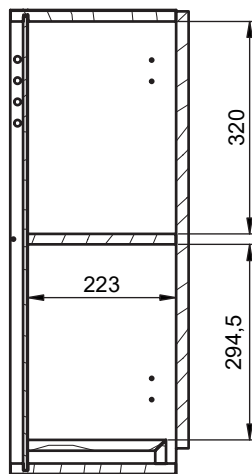

Meuble 1 tiroir H40 · 100cm

Meuble 1 tiroir H40 · 100cm vasque droite

Meuble 1 tiroir H40 - Vasque gauche

B-B (1 : 10)

Meuble 1 tiroir - 60cm

B-B (1 : 8)

Meuble 1 tiroir - 70cm

B-B (1 : 8)

B-B (1 : 10)

Meuble 3 tiroirs - 80cm vasque droite

Meuble 3 tiroirs · 80cm vasque gauche

Meuble 3 tiroirs · 100cm

Meuble 3 tiroirs · 100cm vasque droite

Meuble 3 tiroirs - 100cm vasque gauche

Meuble 6 tiroirs · 120cm

Meuble 20cm (Droite-Gauche)

Meuble 30cm (Droite-Gauche)

Meuble 2T faible profondeur · 60cm

Meuble 2T faible profondeur · 80cm

Meuble 3T faible profondeur · 60cm

B-B (1 : 8)

Meuble 3T faible profondeur · 80cm

Colonne Box

B-B (1:10)

REVERSIBLE

B-B (1:8)

Colonne Box