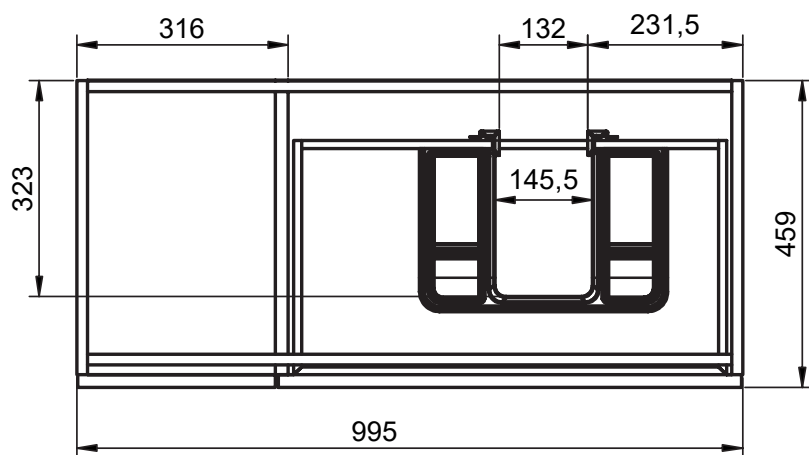

Meuble 2 tiroirs · 120cm double vasque

B-B (1 : 10)

Meuble 2 tiroirs · 120cm vasque droite

B-B (1 : 10)

Meuble 2 tiroirs - 120cm vasque gauche

B-B (1 : 10)

Meuble 80cm · 2 tiroirs gche. / 1 porte

Meuble 80cm · 2 tiroirs droite / 1 porte

Meuble 90cm · 2 tiroirs gche. / 1 porte

Meuble 90cm · 2 tiroirs droite / 1 porte

Meuble 100cm · 2 tiroirs gauche / 1 porte

Meuble 100cm · 2 tiroirs droite / 1 porte

Meuble 3 tiroirs · 60 cm

B-B (1 : 8)

Meuble 3 tiroirs · 80cm

B-B (1 : 10)

Meuble 3 tiroirs - 80cm vasque droite

Meuble 3 tiroirs · 80cm vasque gauche

Meuble 3 tiroirs · 100cm

Meuble 3 tiroirs · 100cm vasque droite

Meuble 3 tiroirs - 100cm vasque gauche

Meuble 6 tiroirs · 120cm

Meuble 20cm (Droite-Gauche)

Meuble 30cm (Droite-Gauche)

Meuble 2T faible profondeur · 60cm

Meuble 2T faible profondeur · 80cm

Meuble 3T faible profondeur · 60cm

B-B (1 : 8)

Meuble 3T faible profondeur · 80cm