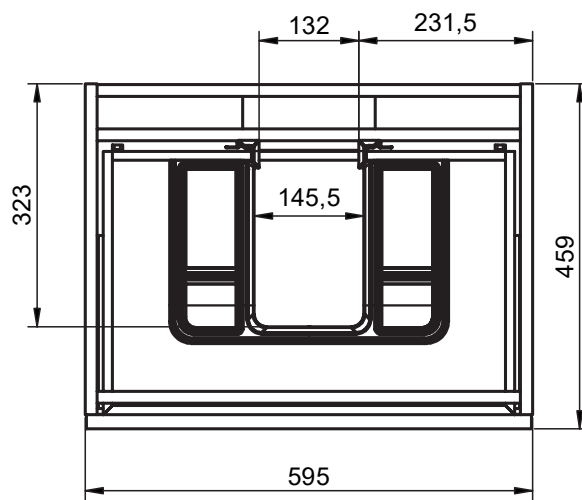

Meuble 2 tiroirs · 120cm double vasque

B-B (1 : 10)

Meuble 2 tiroirs · 120cm vasque droite

B-B (1 : 10)

Meuble 2 tiroirs - 120cm vasque gauche

B-B (1 : 10)

Meuble 80cm · 2 tiroirs gche. / 1 porte

Meuble 80cm · 2 tiroirs droite / 1 porte

Meuble 90cm · 2 tiroirs gche. / 1 porte

Meuble 90cm · 2 tiroirs droite / 1 porte

Meuble 100cm · 2 tiroirs gauche / 1 porte

Meuble 100cm · 2 tiroirs droite / 1 porte

Meuble 3 tiroirs · 60 cm

B-B (1 : 8)

Meuble 3 tiroirs · 80cm

B-B (1 : 10)

Meuble 3 tiroirs - 80cm vasque droite

Meuble 3 tiroirs · 80cm vasque gauche

Meuble 3 tiroirs · 100cm

Meuble 3 tiroirs · 100cm vasque droite

Meuble 3 tiroirs - 100cm vasque gauche

Meuble 6 tiroirs · 120cm

Meuble 20cm (Droite-Gauche)

Meuble 30cm (Droite-Gauche)

Meuble 2T faible profondeur · 60cm

Meuble 2T faible profondeur · 80cm

Meuble 3T faible profondeur · 60cm

B-B (1 : 8)

Meuble 3T faible profondeur · 80cm