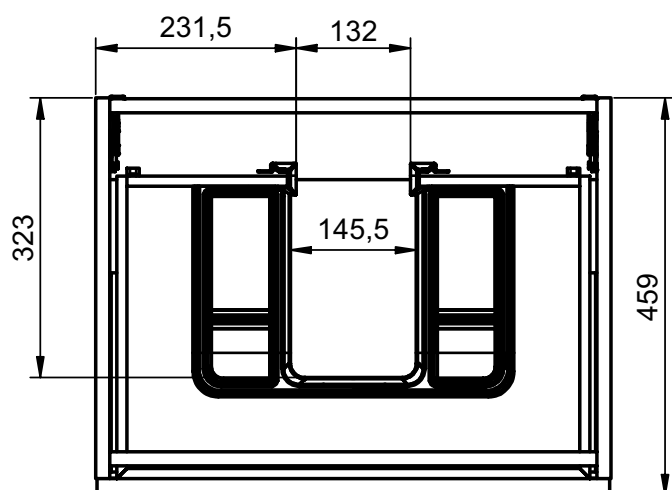

Aliso

Roble C

Valenti

MESURES BOX

Meubles

Profondeur 45cm

Meubles

Profondeur 39,5cm

Colonnes

Profondeur 27cm

Combinaisons

Il existe d'autres options

Meuble 1 tiroir H40 - 60cm

B-B (1 : 8)

Meuble 1 tiroir H40 - 80cm

B-B (1 : 8)

Meuble 1 tiroir H40 · 100cm

Meuble 1 tiroir H40 · 100cm vasque droite

Meuble 1 tiroir H40 - Vasque gauche

B-B (1 : 10)

Meuble 1 tiroir - 60cm

B-B (1 : 8)

Meuble 1 tiroir - 70cm

B-B (1 : 8)

Meuble 1 tiroir - 80cm

B-B (1 : 8)

Meuble 1 tiroir - 80cm vasque droite

B-B (1 : 8)

Meuble 1 tiroir - 80cm vasque gauche

B-B (1 : 8)

Meuble 1 tiroir · 100cm

B-B (1 : 10)