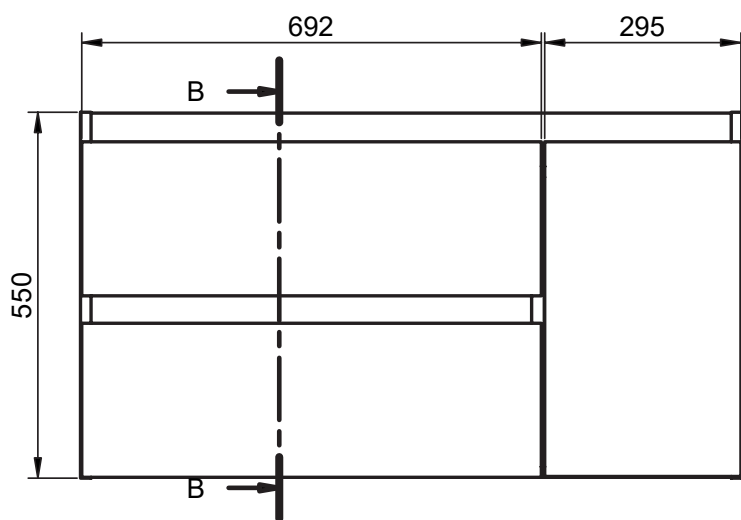

Meuble 2 tiroirs · 80cm vasque gauche

Meuble 2 tiroirs - 100cm

B-B (1 : 10)

Meuble 2 tiroirs · 100cm vasque droite

Meuble 2 tiroirs - 100cm vasque gauche

B-B (1 : 10)

Meuble 2 tiroirs - 120cm

B-B (1 : 10)

Meuble 2 tiroirs · 120cm double vasque

B-B (1 : 10)

Meuble 2 tiroirs · 120cm vasque droite

B-B (1 : 10)

Meuble 2 tiroirs - 120cm vasque gauche

B-B (1 : 10)

Meuble 80cm · 2 tiroirs gche. / 1 porte

Meuble 80cm · 2 tiroirs droite / 1 porte

Meuble 90cm · 2 tiroirs gche. / 1 porte

Meuble 90cm · 2 tiroirs droite / 1 porte

Meuble 100cm · 2 tiroirs gauche / 1 porte

Meuble 100cm · 2 tiroirs droite / 1 porte

Meuble 3 tiroirs · 60 cm

B-B (1 : 8)

Meuble 3 tiroirs · 80cm