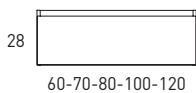

Aliso

Roble C

Valenti

MESURES BOX

Meubles

Profondeur 45cm

Meubles

Profondeur 39,5cm

Colonnes

Profondeur 27cm

Combinaisons

Il existe d'autres options

Meuble 1 tiroir H40 - 60cm

B-B (1 : 8)

Meuble 1 tiroir H40 - 80cm

B-B (1 : 8)