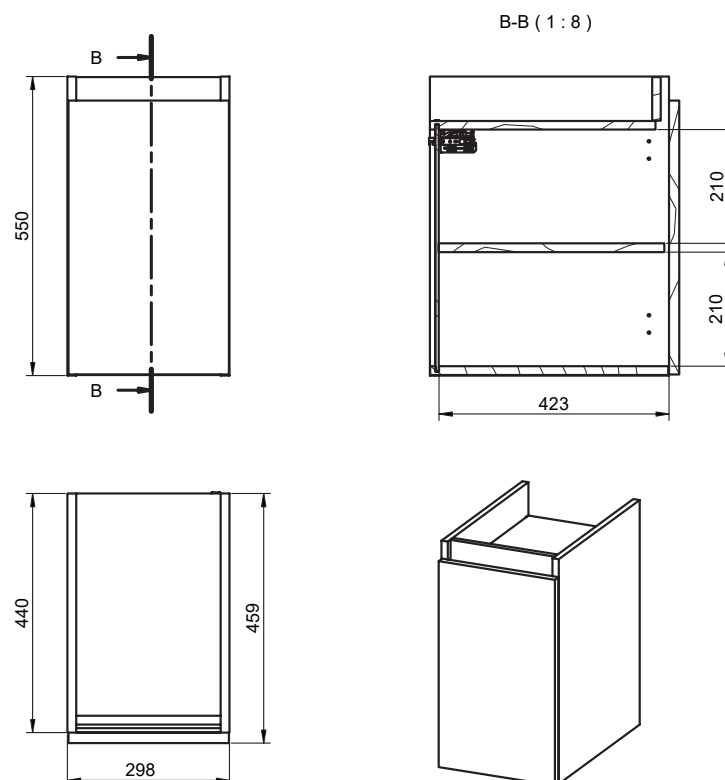

Meuble 2 tiroirs · 120cm double vasque

B-B (1 : 10)

Meuble 2 tiroirs · 120cm vasque droite

B-B (1 : 10)

Meuble 2 tiroirs - 120cm vasque gauche

B-B (1 : 10)

Meuble 80cm · 2 tiroirs gche. / 1 porte

Meuble 80cm · 2 tiroirs droite / 1 porte

Meuble 90cm · 2 tiroirs gche. / 1 porte

Meuble 90cm · 2 tiroirs droite / 1 porte

Meuble 100cm · 2 tiroirs gauche / 1 porte

Meuble 100cm · 2 tiroirs droite / 1 porte

Meuble 3 tiroirs · 60 cm

B-B (1 : 8)

Meuble 3 tiroirs · 80cm

B-B (1 : 10)

Meuble 3 tiroirs - 80cm vasque droite

Meuble 3 tiroirs · 80cm vasque gauche

Meuble 3 tiroirs · 100cm

Meuble 3 tiroirs · 100cm vasque droite

Meuble 3 tiroirs - 100cm vasque gauche

Meuble 6 tiroirs · 120cm

Meuble 20cm (Droite-Gauche)

Meuble 30cm (Droite-Gauche)

Meuble 2T faible profondeur · 60cm

Meuble 2T faible profondeur · 80cm

Meuble 3T faible profondeur · 60cm

B-B (1 : 8)

Meuble 3T faible profondeur · 80cm