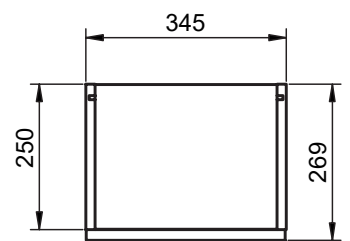

B-B (1 : 10)

Meuble 3 tiroirs - 80cm vasque droite

Meuble 3 tiroirs · 80cm vasque gauche

Meuble 3 tiroirs · 100cm

Meuble 3 tiroirs · 100cm vasque droite

Meuble 3 tiroirs - 100cm vasque gauche

Meuble 6 tiroirs · 120cm

Meuble 20cm (Droite-Gauche)

Meuble 30cm (Droite-Gauche)

Meuble 2T faible profondeur · 60cm

Meuble 2T faible profondeur · 80cm

Meuble 3T faible profondeur · 60cm

B-B (1 : 8)

Meuble 3T faible profondeur · 80cm

Colonne Box

B-B (1:10)

REVERSIBLE

B-B (1:8)

Colonne Box