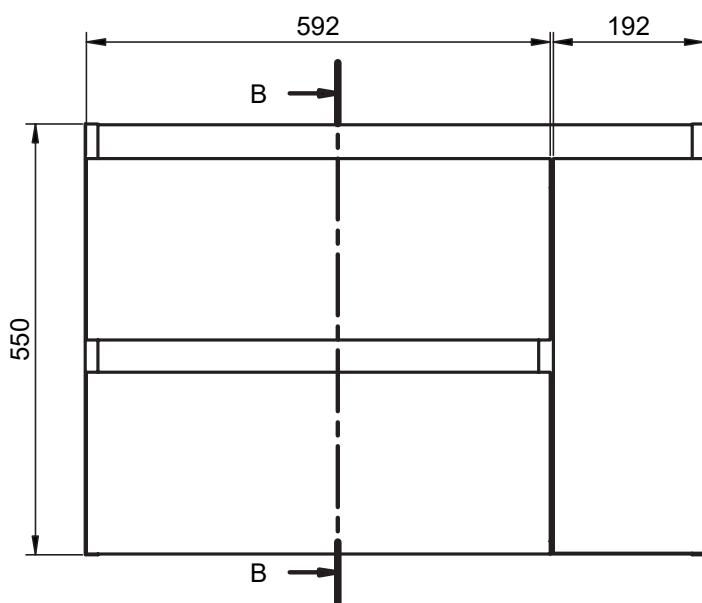

Meuble 2 tiroirs · 80cm vasque gauche

Meuble 2 tiroirs - 100cm

B-B (1 : 10)

Meuble 2 tiroirs · 100cm vasque droite

Meuble 2 tiroirs - 100cm vasque gauche

B-B (1 : 10)

Meuble 2 tiroirs - 120cm

B-B (1 : 10)

Meuble 2 tiroirs · 120cm double vasque

B-B (1 : 10)

Meuble 2 tiroirs · 120cm vasque droite

B-B (1 : 10)

Meuble 2 tiroirs - 120cm vasque gauche

B-B (1 : 10)

Meuble 80cm · 2 tiroirs gche. / 1 porte

Meuble 80cm · 2 tiroirs droite / 1 porte

Meuble 90cm · 2 tiroirs gche. / 1 porte

Meuble 90cm · 2 tiroirs droite / 1 porte

Meuble 100cm · 2 tiroirs gauche / 1 porte

Meuble 100cm · 2 tiroirs droite / 1 porte

Meuble 3 tiroirs · 60 cm

B-B (1 : 8)

Meuble 3 tiroirs · 80cm

B-B (1 : 10)

Meuble 3 tiroirs - 80cm vasque droite

Meuble 3 tiroirs · 80cm vasque gauche

Meuble 3 tiroirs · 100cm

Meuble 3 tiroirs · 100cm vasque droite

Meuble 3 tiroirs - 100cm vasque gauche

Meuble 6 tiroirs · 120cm