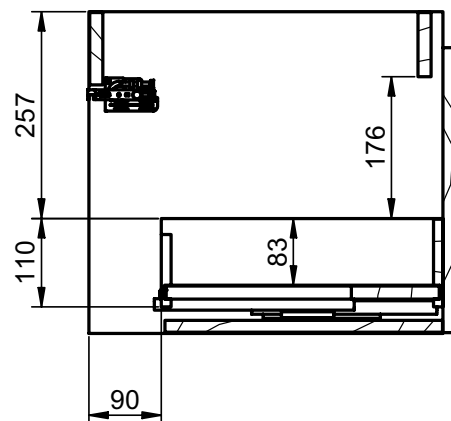

Colonnes

Profondeur 27cm

Combinaisons

Il existe d'autres options

Meuble 1 tiroir H40 - 60cm

B-B (1 : 8)

Meuble 1 tiroir H40 - 80cm

B-B (1 : 8)

Meuble 1 tiroir H40 · 100cm

Meuble 1 tiroir H40 · 100cm vasque droite

Meuble 1 tiroir H40 - Vasque gauche

B-B (1 : 10)

Meuble 1 tiroir - 60cm

B-B (1 : 8)

Meuble 1 tiroir - 70cm

B-B (1 : 8)

Meuble 1 tiroir - 80cm

B-B (1 : 8)

Meuble 1 tiroir - 80cm vasque droite

B-B (1 : 8)

Meuble 1 tiroir - 80cm vasque gauche

B-B (1 : 8)

Meuble 1 tiroir · 100cm

B-B (1 : 10)

Meuble 1 tiroir · 100cm vasque droite

B-B (1 : 10)

Meuble 1 tiroir · 100cm vasque gauche

B-B (1 : 10)

Meuble 1 tiroir · 120cm

B-B (1 : 10)

Meuble 1 tiroir · 120cm double vasque

B-B (1 : 10)