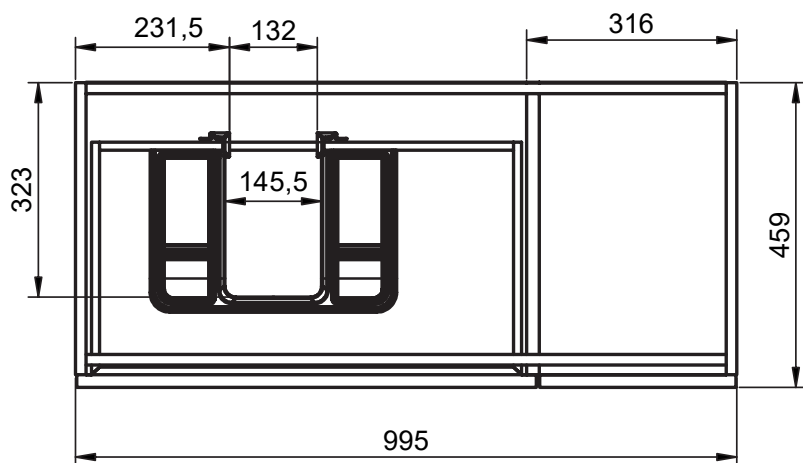

Meuble 2 tiroirs · 80cm vasque gauche

Meuble 2 tiroirs - 100cm

B-B (1 : 10)

Meuble 2 tiroirs · 100cm vasque droite

Meuble 2 tiroirs - 100cm vasque gauche

B-B (1 : 10)

Meuble 2 tiroirs - 120cm

B-B (1 : 10)

Meuble 2 tiroirs · 120cm double vasque

B-B (1 : 10)

Meuble 2 tiroirs · 120cm vasque droite

B-B (1 : 10)

Meuble 2 tiroirs - 120cm vasque gauche

B-B (1 : 10)

Meuble 80cm · 2 tiroirs gche. / 1 porte

Meuble 80cm · 2 tiroirs droite / 1 porte

Meuble 90cm · 2 tiroirs gche. / 1 porte

Meuble 90cm · 2 tiroirs droite / 1 porte

Meuble 100cm · 2 tiroirs gauche / 1 porte

Meuble 100cm · 2 tiroirs droite / 1 porte

Meuble 3 tiroirs · 60 cm

B-B (1 : 8)

Meuble 3 tiroirs · 80cm

B-B (1 : 10)

Meuble 3 tiroirs - 80cm vasque droite

Meuble 3 tiroirs · 80cm vasque gauche

Meuble 3 tiroirs · 100cm

Meuble 3 tiroirs · 100cm vasque droite

Meuble 3 tiroirs - 100cm vasque gauche

Meuble 6 tiroirs · 120cm