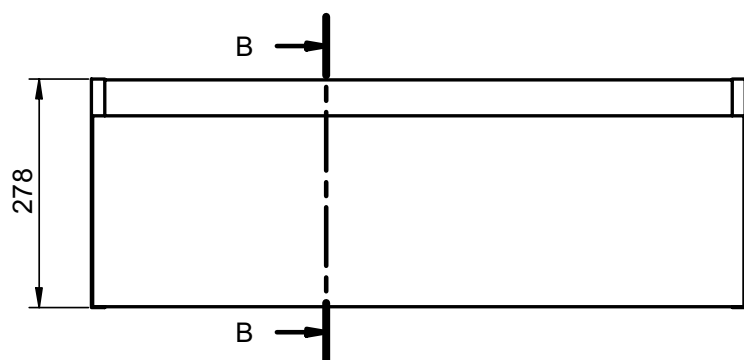

Meuble 1 tiroir H40 · 100cm

Meuble 1 tiroir H40 · 100cm vasque droite

Meuble 1 tiroir H40 - Vasque gauche

B-B (1 : 10)

Meuble 1 tiroir - 60cm

B-B (1 : 8)

Meuble 1 tiroir - 70cm

B-B (1 : 8)

Meuble 1 tiroir - 80cm

B-B (1 : 8)

Meuble 1 tiroir - 80cm vasque droite

B-B (1 : 8)

Meuble 1 tiroir - 80cm vasque gauche

B-B (1 : 8)

Meuble 1 tiroir · 100cm

B-B (1 : 10)

Meuble 1 tiroir · 100cm vasque droite

B-B (1 : 10)

Meuble 1 tiroir · 100cm vasque gauche

B-B (1 : 10)

Meuble 1 tiroir · 120cm

B-B (1 : 10)

Meuble 1 tiroir · 120cm double vasque

B-B (1 : 10)