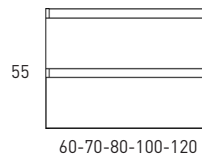

Aliso

Roble C

Valenti

MESURES BOX

Meubles

Profondeur 45cm

Meubles

Profondeur 39,5cm

Colonnes

Profondeur 27cm

Combinaisons

Il existe d'autres options

Meuble 1 tiroir H40 - 60cm

B-B (1 : 8)

Meuble 1 tiroir H40 - 80cm

B-B (1 : 8)