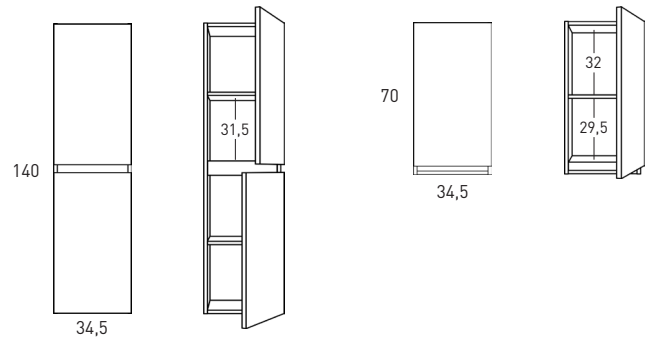

Aliso

Roble C

Valenti

MESURES BOX

Meubles

Profondeur 45cm

Meubles

Profondeur 39,5cm

Colonnes

Profondeur 27cm

Combinaisons

Il existe d'autres options

Meuble 1 tiroir H40 - 60cm

B-B (1 : 8)

Meuble 1 tiroir H40 - 80cm

B-B (1 : 8)

Meuble 1 tiroir H40 · 100cm

Meuble 1 tiroir H40 · 100cm vasque droite

Meuble 1 tiroir H40 - Vasque gauche

B-B (1 : 10)

Meuble 1 tiroir - 60cm

B-B (1 : 8)

Meuble 1 tiroir - 70cm

B-B (1 : 8)

Meuble 1 tiroir · 100cm vasque droite

B-B (1 : 10)

Meuble 1 tiroir · 100cm vasque gauche

B-B (1 : 10)

Meuble 1 tiroir · 120cm

B-B (1 : 10)

Meuble 1 tiroir · 120cm double vasque

B-B (1 : 10)