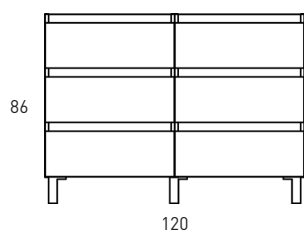

Aliso

Roble C

Valenti

MESURES BOX

Meubles

Profondeur 45cm

Meubles

Profondeur 39,5cm

Colonnes

Profondeur 27cm

Combinaisons

Il existe d'autres options

Meuble 1 tiroir H40 - 60cm

B-B (1 : 8)

Meuble 1 tiroir H40 - 80cm

B-B (1 : 8)

Meuble 1 tiroir H40 · 100cm

Meuble 1 tiroir H40 · 100cm vasque droite

Meuble 1 tiroir H40 - Vasque gauche

B-B (1 : 10)

Meuble 1 tiroir - 60cm

B-B (1 : 8)

Meuble 1 tiroir - 70cm

B-B (1 : 8)