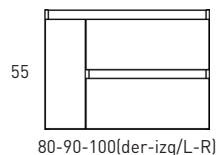

Aliso

Roble C

Valenti

MESURES BOX

Meubles

Profondeur 45cm

Meubles

Profondeur 39,5cm

Colonnes

Profondeur 27cm

Combinaisons

Il existe d'autres options

Meuble 1 tiroir H40 - 60cm

B-B (1 : 8)

Meuble 1 tiroir H40 - 80cm

B-B (1 : 8)

Meuble 1 tiroir H40 · 100cm

Meuble 1 tiroir H40 · 100cm vasque droite

Meuble 1 tiroir H40 - Vasque gauche

B-B (1 : 10)

Meuble 1 tiroir - 60cm

B-B (1 : 8)

Meuble 1 tiroir - 70cm

B-B (1 : 8)