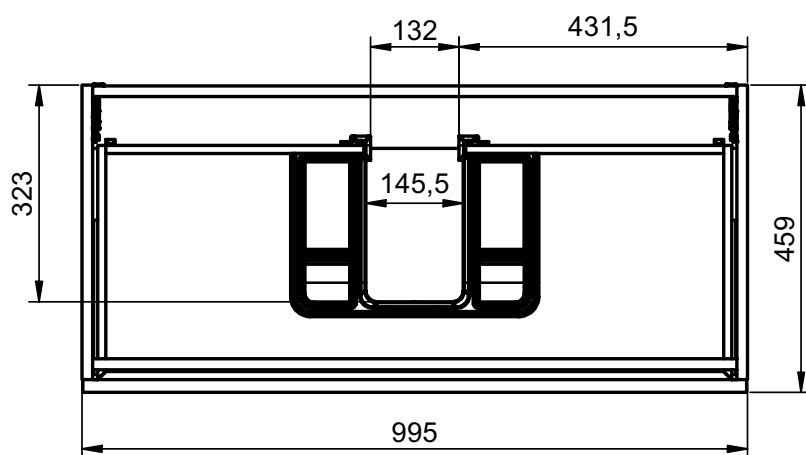

Aliso

Roble C

Valenti

MESURES BOX

Meubles

Profondeur 45cm

Meubles

Profondeur 39,5cm

Colonnes

Profondeur 27cm

Combinaisons

Il existe d'autres options

Meuble 1 tiroir H40 - 60cm

B-B (1 : 8)

Meuble 1 tiroir H40 - 80cm

B-B (1 : 8)

Meuble 1 tiroir H40 · 100cm

Meuble 1 tiroir H40 · 100cm vasque droite

Meuble 1 tiroir H40 - Vasque gauche

B-B (1 : 10)

Meuble 1 tiroir - 60cm

B-B (1 : 8)

Meuble 1 tiroir - 70cm

B-B (1 : 8)

Meuble 1 tiroir - 80cm

B-B (1 : 8)

Meuble 1 tiroir - 80cm vasque droite

B-B (1 : 8)

Meuble 1 tiroir - 80cm vasque gauche

B-B (1 : 8)

Meuble 1 tiroir · 100cm

B-B (1 : 10)