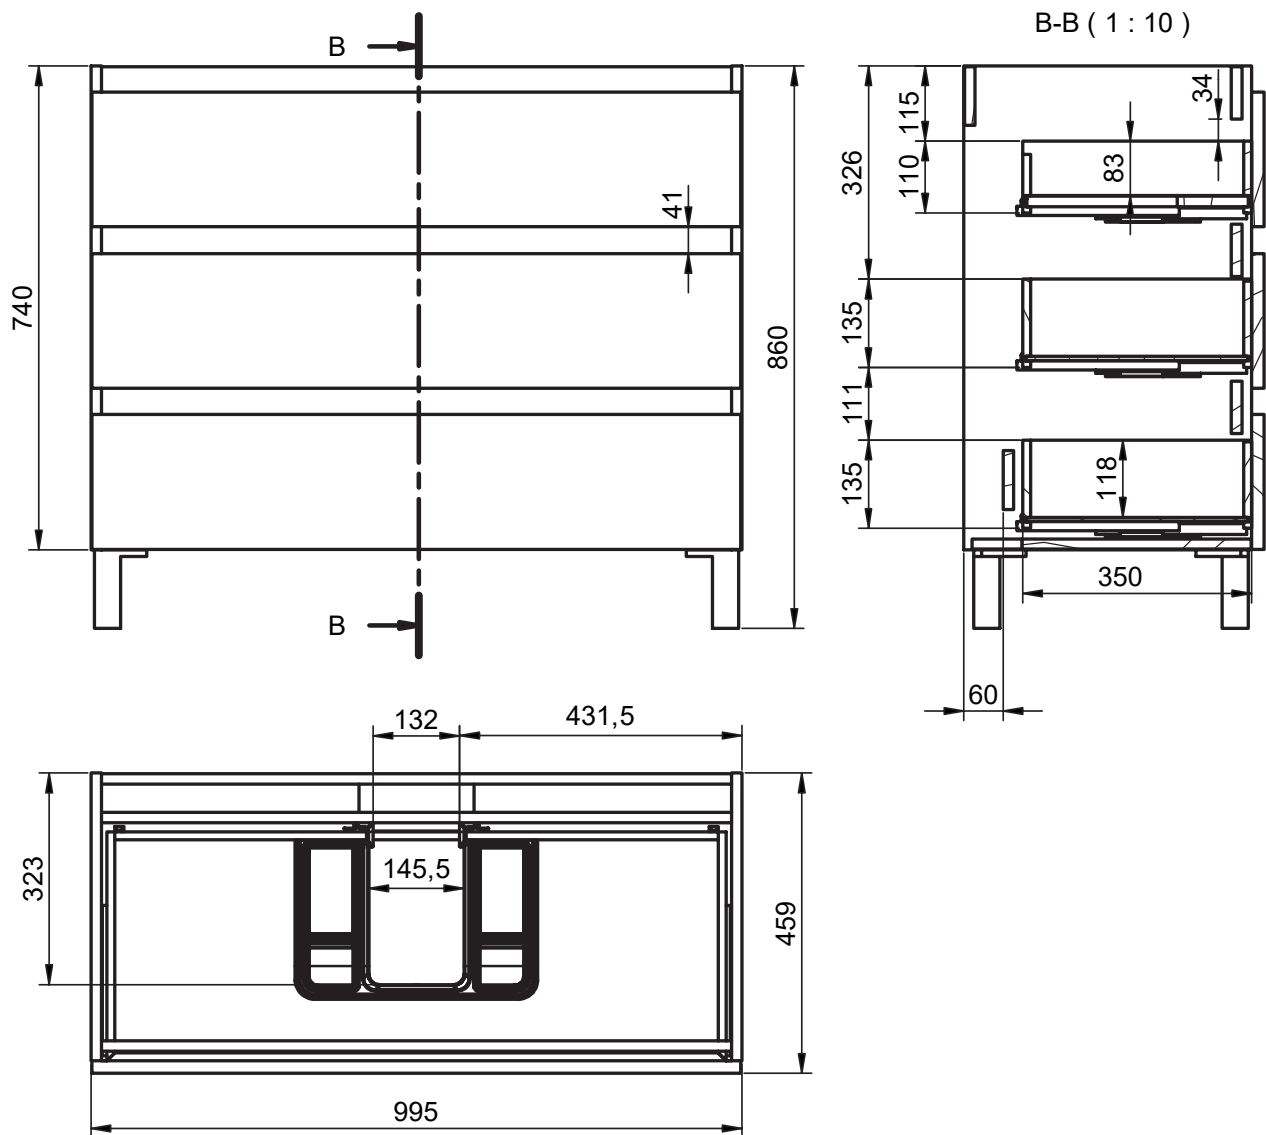

Meuble 2 tiroirs · 120cm double vasque

B-B (1 : 10)

Meuble 2 tiroirs · 120cm vasque droite

B-B (1 : 10)

Meuble 2 tiroirs - 120cm vasque gauche

B-B (1 : 10)

Meuble 80cm · 2 tiroirs gche. / 1 porte

Meuble 80cm · 2 tiroirs droite / 1 porte

Meuble 90cm · 2 tiroirs gche. / 1 porte

Meuble 90cm · 2 tiroirs droite / 1 porte

Meuble 100cm · 2 tiroirs gauche / 1 porte

Meuble 100cm · 2 tiroirs droite / 1 porte

Meuble 3 tiroirs · 60 cm

B-B (1 : 8)

Meuble 3 tiroirs · 80cm

B-B (1 : 10)

Meuble 3 tiroirs - 80cm vasque droite

Meuble 3 tiroirs · 80cm vasque gauche

Meuble 3 tiroirs · 100cm

Meuble 3 tiroirs · 100cm vasque droite

Meuble 3 tiroirs - 100cm vasque gauche

Meuble 6 tiroirs · 120cm

Meuble 20cm (Droite-Gauche)

Meuble 30cm (Droite-Gauche)

Meuble 2T faible profondeur · 60cm

Meuble 2T faible profondeur · 80cm

Meuble 3T faible profondeur · 60cm

B-B (1 : 8)

Meuble 3T faible profondeur · 80cm