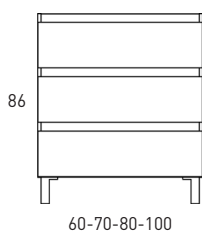

Aliso

Roble C

Valenti

MESURES BOX

Meubles

Profondeur 45cm

Meubles

Profondeur 39,5cm

Colonnes

Profondeur 27cm

Combinaisons

Il existe d'autres options

Meuble 1 tiroir H40 - 60cm

B-B (1 : 8)

Meuble 1 tiroir H40 - 80cm

B-B (1 : 8)

Meuble 1 tiroir H40 · 100cm

Meuble 1 tiroir H40 · 100cm vasque droite

Meuble 1 tiroir H40 - Vasque gauche

B-B (1 : 10)

Meuble 1 tiroir - 60cm

B-B (1 : 8)

Meuble 1 tiroir - 70cm

B-B (1 : 8)