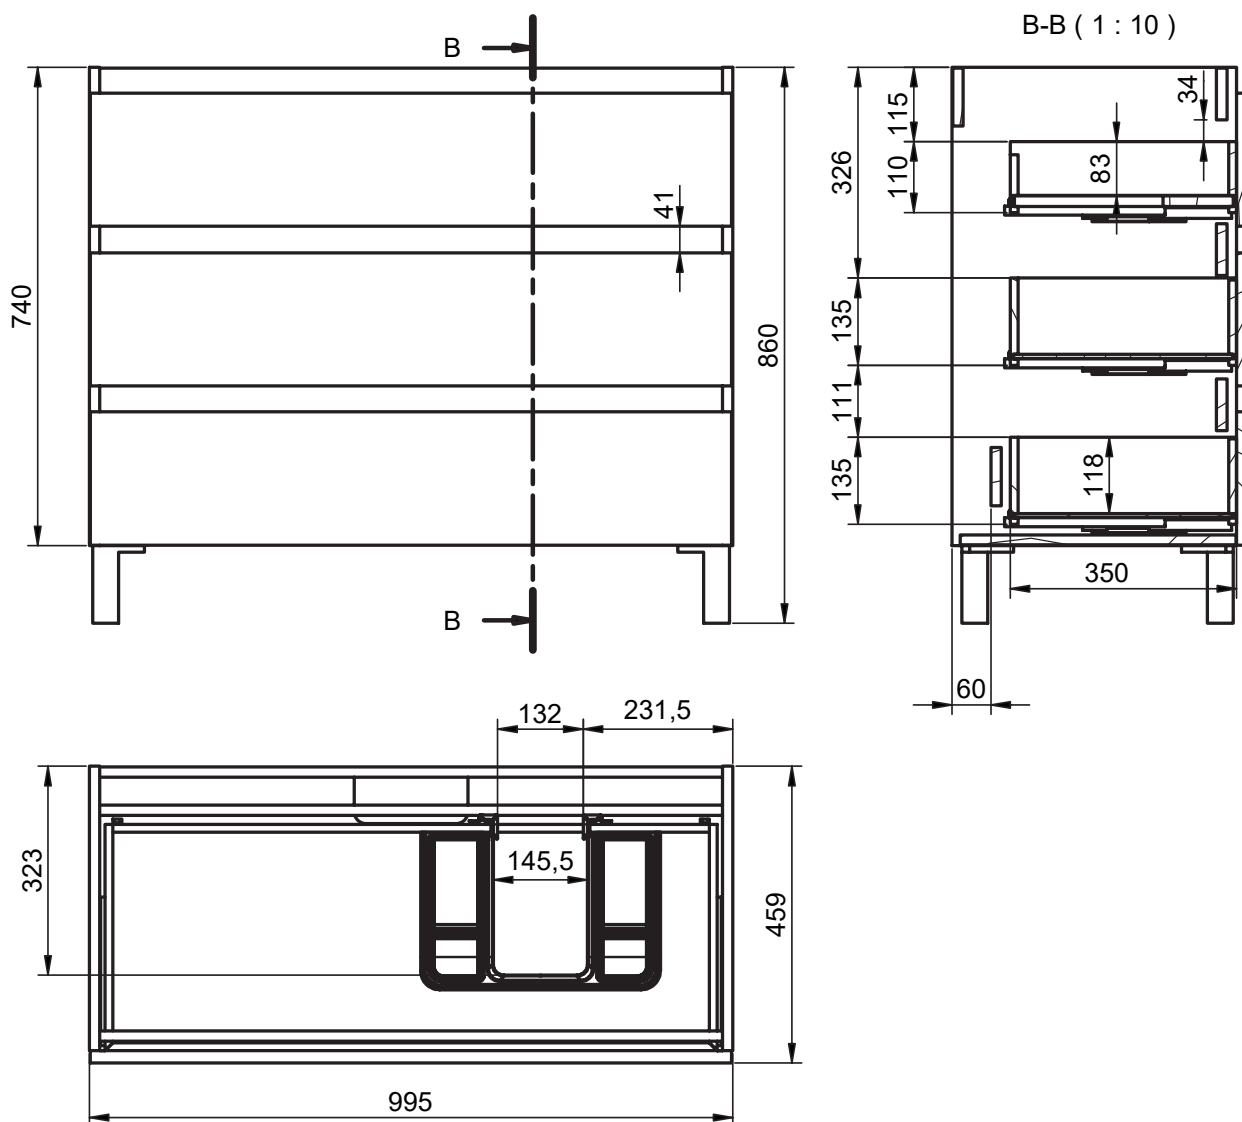

Meuble 2 tiroirs · 120cm double vasque

B-B (1 : 10)

Meuble 2 tiroirs · 120cm vasque droite

B-B (1 : 10)

Meuble 2 tiroirs - 120cm vasque gauche

B-B (1 : 10)

Meuble 80cm · 2 tiroirs gche. / 1 porte

Meuble 80cm · 2 tiroirs droite / 1 porte

Meuble 90cm · 2 tiroirs gche. / 1 porte

Meuble 90cm · 2 tiroirs droite / 1 porte

Meuble 100cm · 2 tiroirs gauche / 1 porte

Meuble 100cm · 2 tiroirs droite / 1 porte

Meuble 3 tiroirs · 60 cm

B-B (1 : 8)

Meuble 3 tiroirs · 80cm

B-B (1 : 10)

Meuble 3 tiroirs - 80cm vasque droite

Meuble 3 tiroirs · 80cm vasque gauche

Meuble 3 tiroirs · 100cm

Meuble 3 tiroirs · 100cm vasque droite

Meuble 3 tiroirs - 100cm vasque gauche

Meuble 6 tiroirs · 120cm

Meuble 20cm (Droite-Gauche)

Meuble 30cm (Droite-Gauche)

Meuble 2T faible profondeur · 60cm

Meuble 2T faible profondeur · 80cm

Meuble 3T faible profondeur · 60cm

B-B (1 : 8)

Meuble 3T faible profondeur · 80cm