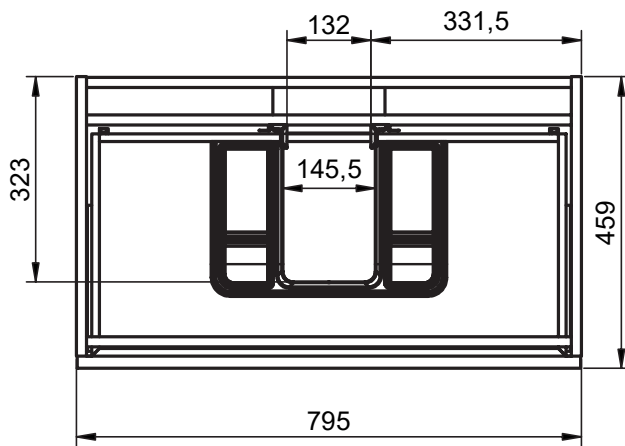

Meuble 2 tiroirs · 120cm double vasque

B-B (1 : 10)

Meuble 2 tiroirs · 120cm vasque droite

B-B (1 : 10)

Meuble 2 tiroirs - 120cm vasque gauche

B-B (1 : 10)

Meuble 80cm · 2 tiroirs gche. / 1 porte

Meuble 80cm · 2 tiroirs droite / 1 porte

Meuble 90cm · 2 tiroirs gche. / 1 porte

Meuble 90cm · 2 tiroirs droite / 1 porte

Meuble 100cm · 2 tiroirs gauche / 1 porte

Meuble 100cm · 2 tiroirs droite / 1 porte

Meuble 3 tiroirs · 60 cm

B-B (1 : 8)

Meuble 3 tiroirs · 80cm

B-B (1 : 10)

Meuble 3 tiroirs - 80cm vasque droite

Meuble 3 tiroirs · 80cm vasque gauche

Meuble 3 tiroirs · 100cm

Meuble 3 tiroirs · 100cm vasque droite

Meuble 3 tiroirs - 100cm vasque gauche

Meuble 6 tiroirs · 120cm

Meuble 20cm (Droite-Gauche)

Meuble 30cm (Droite-Gauche)

Meuble 2T faible profondeur · 60cm

Meuble 2T faible profondeur · 80cm

Meuble 3T faible profondeur · 60cm

B-B (1 : 8)

Meuble 3T faible profondeur · 80cm