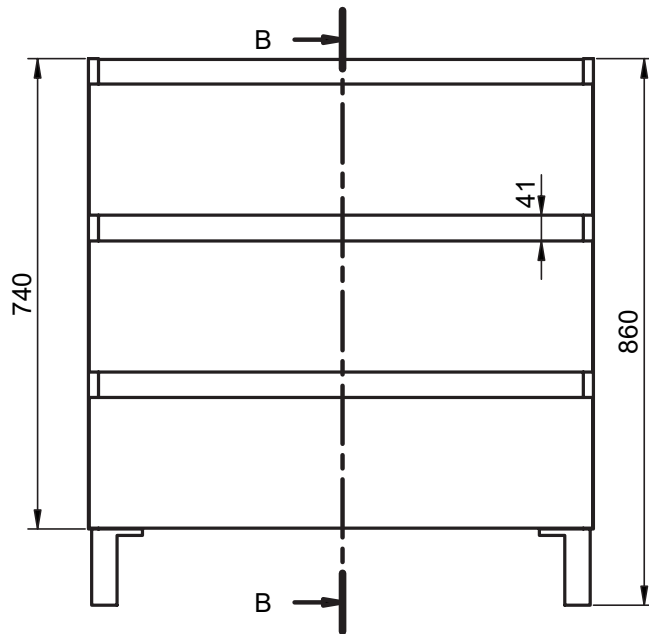

Meuble 2 tiroirs · 120cm double vasque

B-B (1 : 10)

Meuble 2 tiroirs · 120cm vasque droite

B-B (1 : 10)

Meuble 2 tiroirs - 120cm vasque gauche

B-B (1 : 10)

Meuble 80cm · 2 tiroirs gche. / 1 porte

Meuble 80cm · 2 tiroirs droite / 1 porte

Meuble 90cm · 2 tiroirs gche. / 1 porte

Meuble 90cm · 2 tiroirs droite / 1 porte

Meuble 100cm · 2 tiroirs gauche / 1 porte

Meuble 100cm · 2 tiroirs droite / 1 porte

Meuble 3 tiroirs · 60 cm

B-B (1 : 8)

Meuble 3 tiroirs · 80cm

B-B (1 : 10)

Meuble 3 tiroirs - 80cm vasque droite

Meuble 3 tiroirs · 80cm vasque gauche

Meuble 3 tiroirs · 100cm

Meuble 3 tiroirs · 100cm vasque droite

Meuble 3 tiroirs - 100cm vasque gauche

Meuble 6 tiroirs · 120cm

Meuble 20cm (Droite-Gauche)

Meuble 30cm (Droite-Gauche)

Meuble 2T faible profondeur · 60cm

Meuble 2T faible profondeur · 80cm

Meuble 3T faible profondeur · 60cm

B-B (1 : 8)

Meuble 3T faible profondeur · 80cm