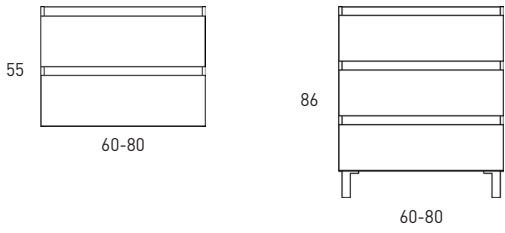

Aliso

Roble C

Valenti

MESURES BOX

Meubles

Profondeur 45cm

Meubles

Profondeur 39,5cm

Colonnes

Profondeur 27cm

Combinaisons

Il existe d'autres options

Meuble 1 tiroir H40 - 60cm

B-B (1 : 8)

Meuble 1 tiroir H40 - 80cm

B-B (1 : 8)

Meuble 1 tiroir H40 · 100cm

Meuble 1 tiroir H40 · 100cm vasque droite

Meuble 1 tiroir H40 - Vasque gauche

B-B (1 : 10)

Meuble 1 tiroir - 60cm

B-B (1 : 8)

Meuble 1 tiroir - 70cm

B-B (1 : 8)