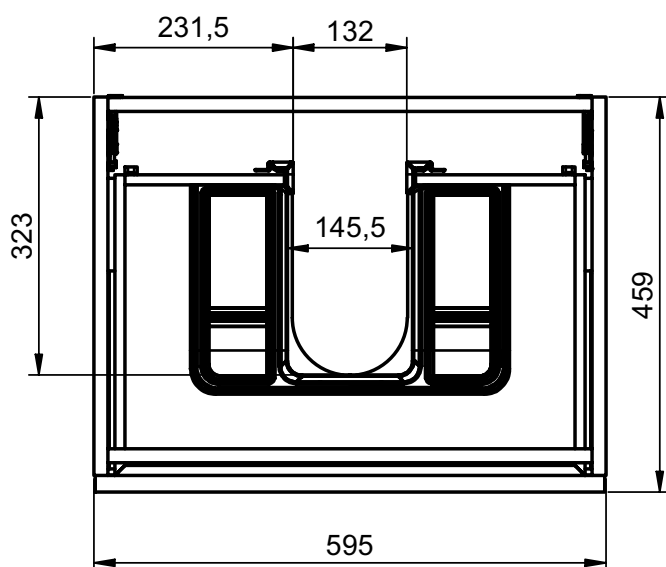

Meuble 1 tiroir H40 · 100cm

Meuble 1 tiroir H40 · 100cm vasque droite

Meuble 1 tiroir H40 - Vasque gauche

B-B (1 : 10)

Meuble 1 tiroir - 60cm

B-B (1 : 8)

Meuble 1 tiroir - 70cm

B-B (1 : 8)

Meuble 1 tiroir - 80cm

B-B (1 : 8)

Meuble 1 tiroir - 80cm vasque droite

B-B (1 : 8)

Meuble 1 tiroir - 80cm vasque gauche

B-B (1 : 8)

Meuble 1 tiroir · 100cm

B-B (1 : 10)

Meuble 1 tiroir · 100cm vasque droite

B-B (1 : 10)

Meuble 1 tiroir · 100cm vasque gauche

B-B (1 : 10)

Meuble 1 tiroir · 120cm

B-B (1 : 10)

Meuble 1 tiroir · 120cm double vasque

B-B (1 : 10)

Meuble 1 tiroir · 120cm vasque droite

B-B (1 : 10)

Meuble 1 tiroir · 120cm vasque gauche

B-B (1 : 10)

Meuble 2 tiroirs · 60cm

Meuble 2 tiroirs · 70cm

Meuble 2 tiroirs · 80cm

Meuble 2 tiroirs - 80cm vasque droite