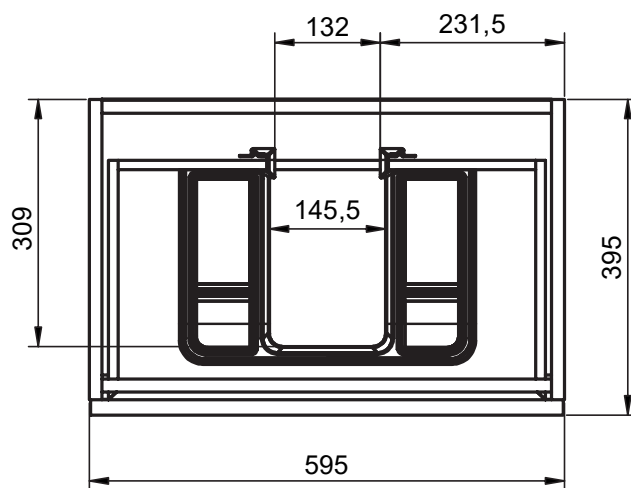

Meuble 90cm · 2 tiroirs gche. / 1 porte

Meuble 90cm · 2 tiroirs droite / 1 porte

Meuble 100cm · 2 tiroirs gauche / 1 porte

Meuble 100cm · 2 tiroirs droite / 1 porte

Meuble 3 tiroirs · 60 cm

B-B (1 : 8)

Meuble 3 tiroirs · 80cm

B-B (1 : 10)

Meuble 3 tiroirs - 80cm vasque droite

Meuble 3 tiroirs · 80cm vasque gauche

Meuble 3 tiroirs · 100cm

Meuble 3 tiroirs · 100cm vasque droite

Meuble 3 tiroirs - 100cm vasque gauche

Meuble 6 tiroirs · 120cm

Meuble 20cm (Droite-Gauche)

Meuble 30cm (Droite-Gauche)

Meuble 2T faible profondeur · 60cm

Meuble 2T faible profondeur · 80cm

Meuble 3T faible profondeur · 60cm

B-B (1 : 8)

Meuble 3T faible profondeur · 80cm