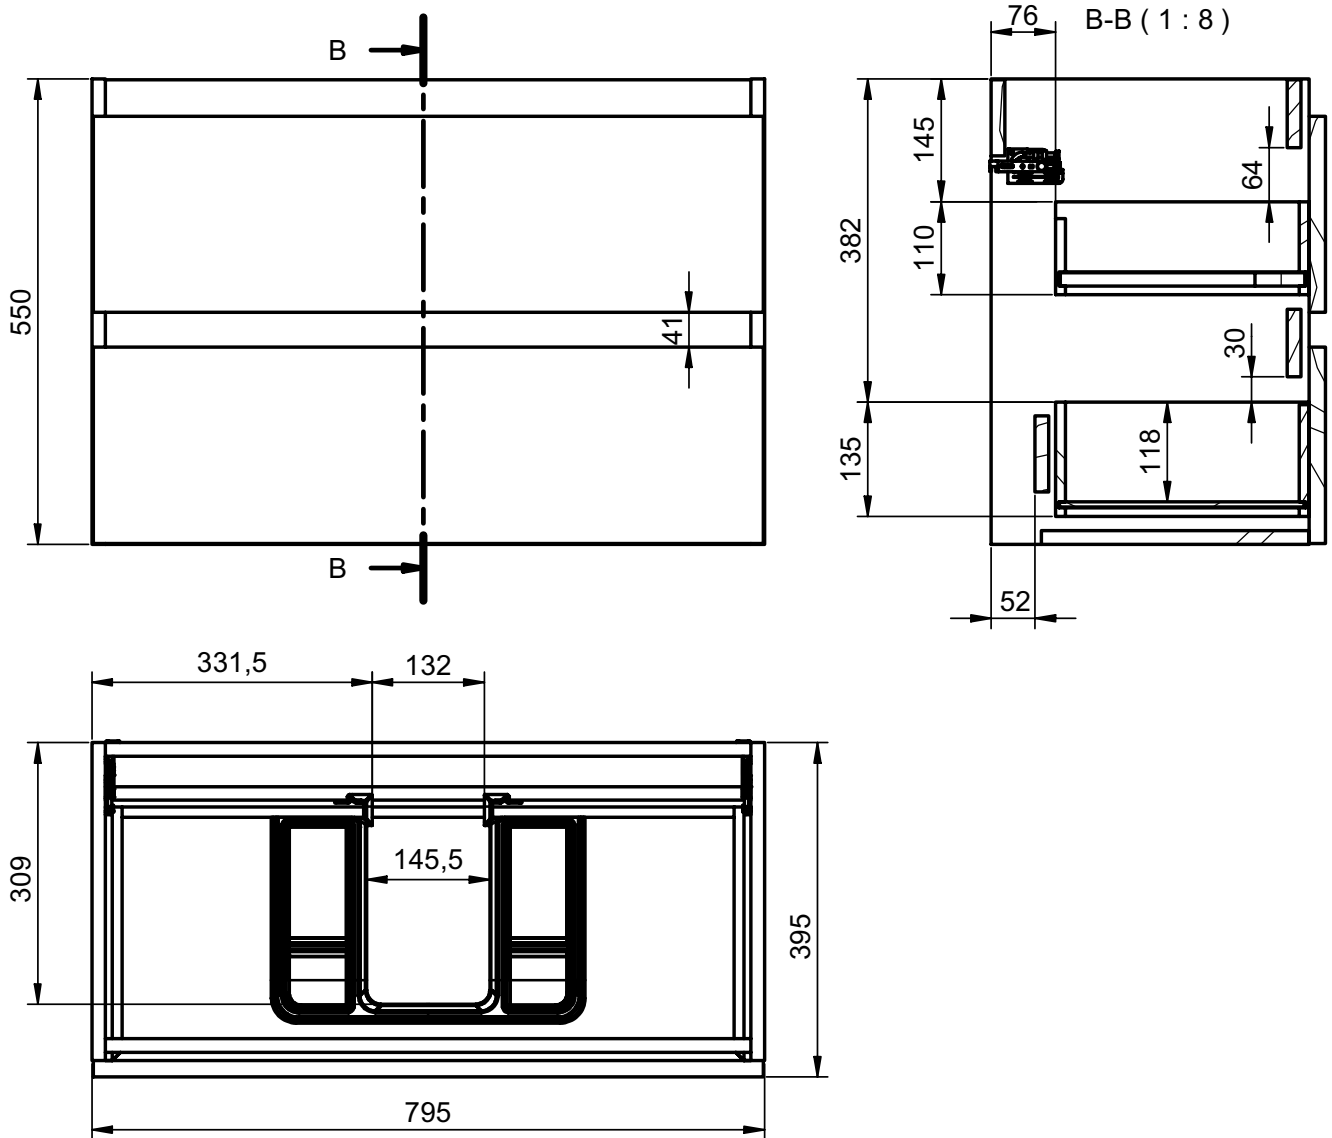

Meuble 2 tiroirs · 120cm double vasque

B-B (1 : 10)

Meuble 2 tiroirs · 120cm vasque droite

B-B (1 : 10)

Meuble 2 tiroirs - 120cm vasque gauche

B-B (1 : 10)

Meuble 80cm · 2 tiroirs gche. / 1 porte

Meuble 80cm · 2 tiroirs droite / 1 porte

Meuble 90cm · 2 tiroirs gche. / 1 porte

Meuble 90cm · 2 tiroirs droite / 1 porte

Meuble 100cm · 2 tiroirs gauche / 1 porte

Meuble 100cm · 2 tiroirs droite / 1 porte

Meuble 3 tiroirs · 60 cm

B-B (1 : 8)

Meuble 3 tiroirs · 80cm

B-B (1 : 10)

Meuble 3 tiroirs - 80cm vasque droite

Meuble 3 tiroirs · 80cm vasque gauche

Meuble 3 tiroirs · 100cm

Meuble 3 tiroirs · 100cm vasque droite

Meuble 3 tiroirs - 100cm vasque gauche

Meuble 6 tiroirs · 120cm

Meuble 20cm (Droite-Gauche)

Meuble 30cm (Droite-Gauche)

Meuble 2T faible profondeur · 60cm

Meuble 2T faible profondeur · 80cm

Meuble 3T faible profondeur · 60cm

B-B (1 : 8)

Meuble 3T faible profondeur · 80cm