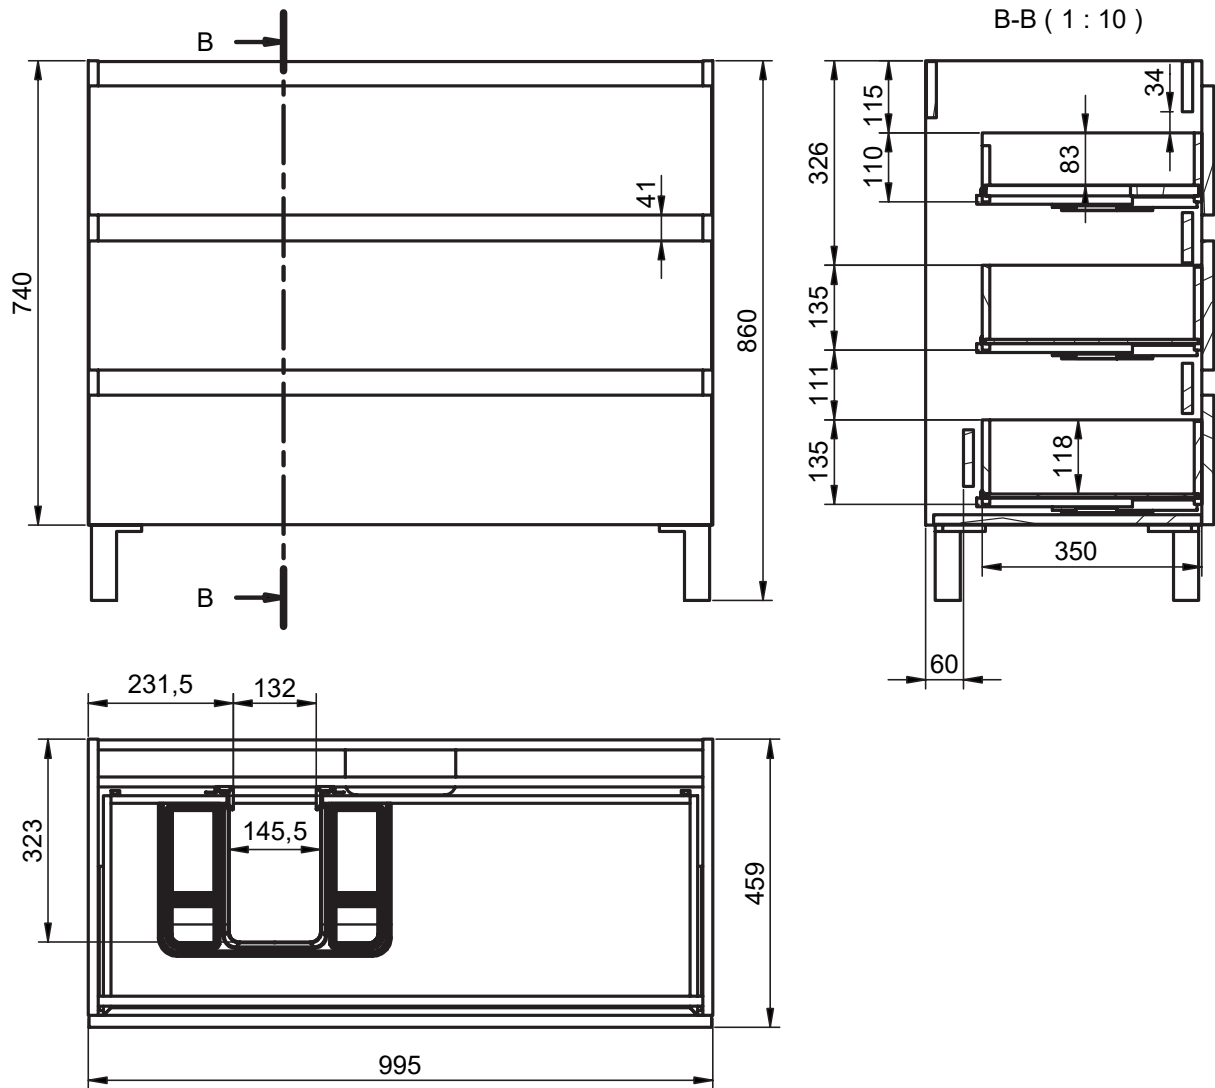

Meuble 2 tiroirs · 120cm double vasque

B-B (1 : 10)

Meuble 2 tiroirs · 120cm vasque droite

B-B (1 : 10)

Meuble 2 tiroirs - 120cm vasque gauche

B-B (1 : 10)

Meuble 80cm · 2 tiroirs gche. / 1 porte

Meuble 80cm · 2 tiroirs droite / 1 porte

Meuble 90cm · 2 tiroirs gche. / 1 porte

Meuble 90cm · 2 tiroirs droite / 1 porte

Meuble 100cm · 2 tiroirs gauche / 1 porte

Meuble 100cm · 2 tiroirs droite / 1 porte

Meuble 3 tiroirs · 60 cm

B-B (1 : 8)

Meuble 3 tiroirs · 80cm

B-B (1 : 10)

Meuble 3 tiroirs - 80cm vasque droite

Meuble 3 tiroirs · 80cm vasque gauche

Meuble 3 tiroirs · 100cm

Meuble 3 tiroirs · 100cm vasque droite

Meuble 3 tiroirs - 100cm vasque gauche

Meuble 6 tiroirs · 120cm

Meuble 20cm (Droite-Gauche)

Meuble 30cm (Droite-Gauche)

Meuble 2T faible profondeur · 60cm

Meuble 2T faible profondeur · 80cm

Meuble 3T faible profondeur · 60cm

B-B (1 : 8)

Meuble 3T faible profondeur · 80cm