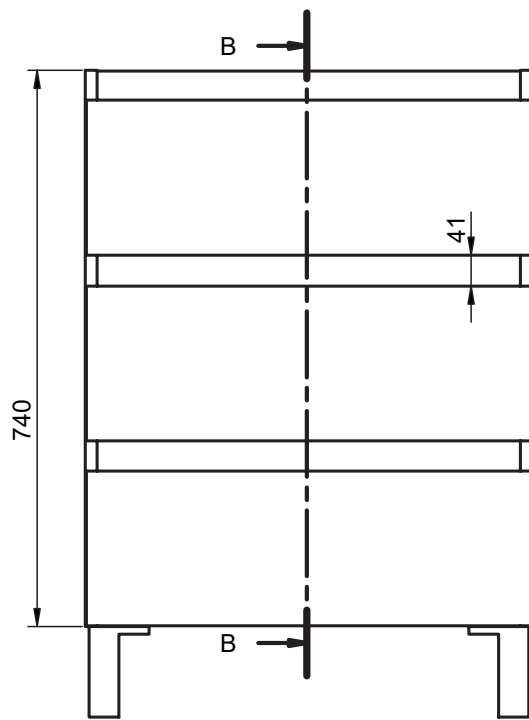

Meuble 2 tiroirs · 120cm double vasque

B-B (1 : 10)

Meuble 2 tiroirs · 120cm vasque droite

B-B (1 : 10)

Meuble 2 tiroirs - 120cm vasque gauche

B-B (1 : 10)

Meuble 80cm · 2 tiroirs gche. / 1 porte

Meuble 80cm · 2 tiroirs droite / 1 porte

Meuble 90cm · 2 tiroirs gche. / 1 porte

Meuble 90cm · 2 tiroirs droite / 1 porte

Meuble 100cm · 2 tiroirs gauche / 1 porte

Meuble 100cm · 2 tiroirs droite / 1 porte

Meuble 3 tiroirs · 60 cm

B-B (1 : 8)

Meuble 3 tiroirs · 80cm

B-B (1 : 10)

Meuble 3 tiroirs - 80cm vasque droite

Meuble 3 tiroirs · 80cm vasque gauche

Meuble 3 tiroirs · 100cm

Meuble 3 tiroirs · 100cm vasque droite

Meuble 3 tiroirs - 100cm vasque gauche

Meuble 6 tiroirs · 120cm

Meuble 20cm (Droite-Gauche)

Meuble 30cm (Droite-Gauche)

Meuble 2T faible profondeur · 60cm

Meuble 2T faible profondeur · 80cm

Meuble 3T faible profondeur · 60cm

B-B (1 : 8)

Meuble 3T faible profondeur · 80cm