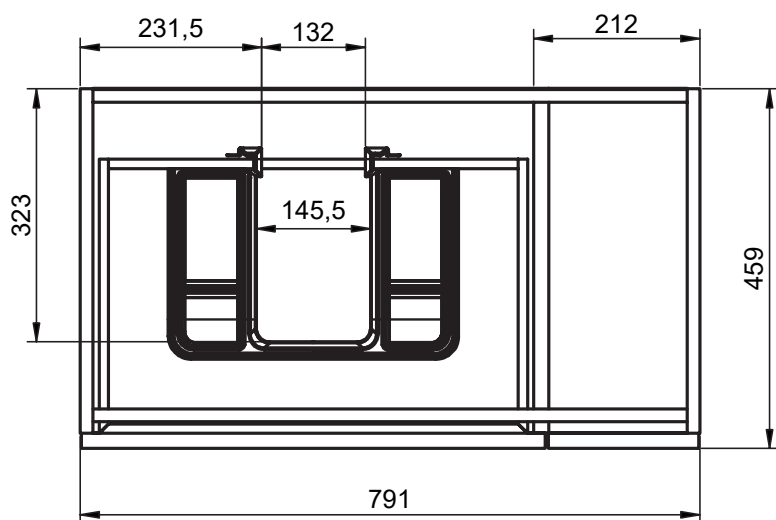

Meuble 2 tiroirs · 80cm vasque gauche

Meuble 2 tiroirs - 100cm

B-B (1 : 10)

Meuble 2 tiroirs · 100cm vasque droite

Meuble 2 tiroirs - 100cm vasque gauche

B-B (1 : 10)

Meuble 2 tiroirs - 120cm

B-B (1 : 10)

Meuble 2 tiroirs · 120cm double vasque

B-B (1 : 10)

Meuble 2 tiroirs · 120cm vasque droite

B-B (1 : 10)

Meuble 2 tiroirs - 120cm vasque gauche

B-B (1 : 10)

Meuble 80cm · 2 tiroirs gche. / 1 porte

Meuble 80cm · 2 tiroirs droite / 1 porte

Meuble 90cm · 2 tiroirs gche. / 1 porte

Meuble 90cm · 2 tiroirs droite / 1 porte

Meuble 100cm · 2 tiroirs gauche / 1 porte

Meuble 100cm · 2 tiroirs droite / 1 porte

Meuble 3 tiroirs · 60 cm

B-B (1 : 8)

Meuble 3 tiroirs · 80cm

B-B (1 : 10)

Meuble 3 tiroirs - 80cm vasque droite

Meuble 3 tiroirs · 80cm vasque gauche

Meuble 3 tiroirs · 100cm

Meuble 3 tiroirs · 100cm vasque droite

Meuble 3 tiroirs - 100cm vasque gauche

Meuble 6 tiroirs · 120cm