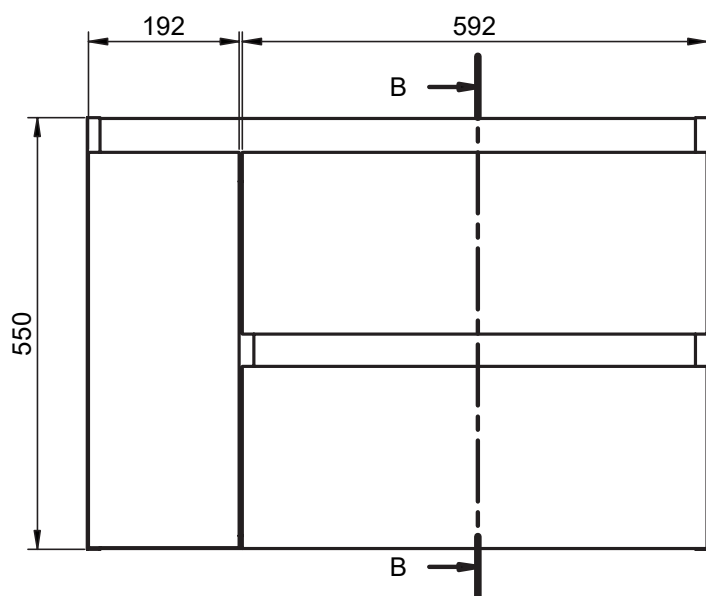

Meuble 2 tiroirs · 80cm vasque gauche

Meuble 2 tiroirs - 100cm

B-B (1 : 10)

Meuble 2 tiroirs · 100cm vasque droite

Meuble 2 tiroirs - 100cm vasque gauche

B-B (1 : 10)

Meuble 2 tiroirs - 120cm

B-B (1 : 10)

Meuble 2 tiroirs · 120cm double vasque

B-B (1 : 10)

Meuble 2 tiroirs · 120cm vasque droite

B-B (1 : 10)

Meuble 2 tiroirs - 120cm vasque gauche

B-B (1 : 10)

Meuble 80cm · 2 tiroirs gche. / 1 porte

Meuble 80cm · 2 tiroirs droite / 1 porte

Meuble 90cm · 2 tiroirs gche. / 1 porte

Meuble 90cm · 2 tiroirs droite / 1 porte

Meuble 100cm · 2 tiroirs gauche / 1 porte

Meuble 100cm · 2 tiroirs droite / 1 porte

Meuble 3 tiroirs · 60 cm

B-B (1 : 8)

Meuble 3 tiroirs · 80cm

B-B (1 : 10)

Meuble 3 tiroirs - 80cm vasque droite

Meuble 3 tiroirs · 80cm vasque gauche

Meuble 3 tiroirs · 100cm

Meuble 3 tiroirs · 100cm vasque droite

Meuble 3 tiroirs - 100cm vasque gauche

Meuble 6 tiroirs · 120cm