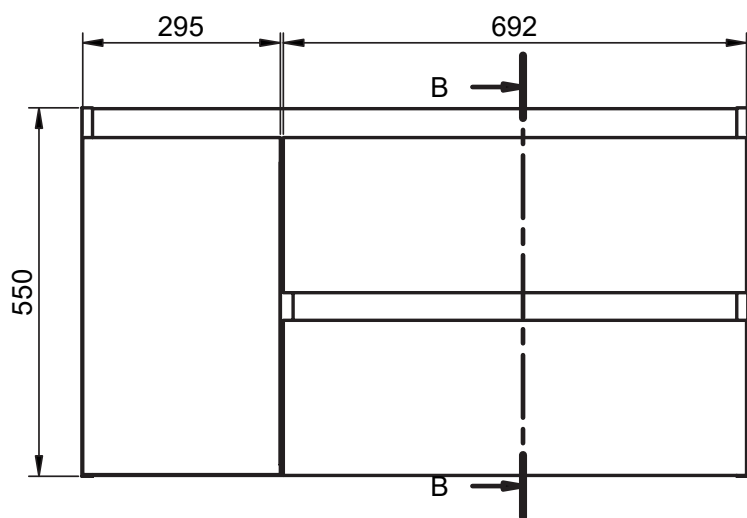

Meuble 2 tiroirs · 120cm double vasque

B-B (1 : 10)

Meuble 2 tiroirs · 120cm vasque droite

B-B (1 : 10)

Meuble 2 tiroirs - 120cm vasque gauche

B-B (1 : 10)

Meuble 80cm · 2 tiroirs gche. / 1 porte

Meuble 80cm · 2 tiroirs droite / 1 porte

Meuble 90cm · 2 tiroirs gche. / 1 porte

Meuble 90cm · 2 tiroirs droite / 1 porte

Meuble 100cm · 2 tiroirs gauche / 1 porte

Meuble 100cm · 2 tiroirs droite / 1 porte

Meuble 3 tiroirs · 60 cm

B-B (1 : 8)

Meuble 3 tiroirs · 80cm

B-B (1 : 10)

Meuble 3 tiroirs - 80cm vasque droite

Meuble 3 tiroirs · 80cm vasque gauche

Meuble 3 tiroirs · 100cm

Meuble 3 tiroirs · 100cm vasque droite

Meuble 3 tiroirs - 100cm vasque gauche

Meuble 6 tiroirs · 120cm

Meuble 20cm (Droite-Gauche)

Meuble 30cm (Droite-Gauche)

Meuble 2T faible profondeur · 60cm

Meuble 2T faible profondeur · 80cm

Meuble 3T faible profondeur · 60cm

B-B (1 : 8)

Meuble 3T faible profondeur · 80cm