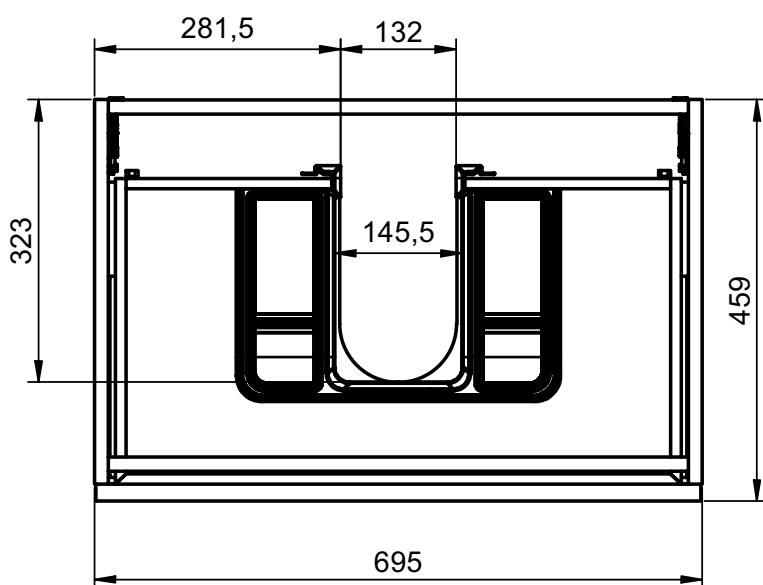

Meuble 1 tiroir H40 · 100cm

Meuble 1 tiroir H40 · 100cm vasque droite

Meuble 1 tiroir H40 - Vasque gauche

B-B (1 : 10)

Meuble 1 tiroir - 60cm

B-B (1 : 8)

Meuble 1 tiroir - 70cm

B-B (1 : 8)

Meuble 1 tiroir - 80cm

B-B (1 : 8)

Meuble 1 tiroir - 80cm vasque droite

B-B (1 : 8)

Meuble 1 tiroir - 80cm vasque gauche

B-B (1 : 8)

Meuble 1 tiroir · 100cm

B-B (1 : 10)

Meuble 1 tiroir · 100cm vasque droite

B-B (1 : 10)

Meuble 1 tiroir · 100cm vasque gauche

B-B (1 : 10)

Meuble 1 tiroir · 120cm

B-B (1 : 10)

Meuble 1 tiroir · 120cm double vasque

B-B (1 : 10)

Meuble 1 tiroir · 120cm vasque droite

B-B (1 : 10)

Meuble 1 tiroir · 120cm vasque gauche

B-B (1 : 10)

Meuble 2 tiroirs · 60cm

Meuble 2 tiroirs · 70cm

Meuble 2 tiroirs · 80cm

Meuble 2 tiroirs - 80cm vasque droite