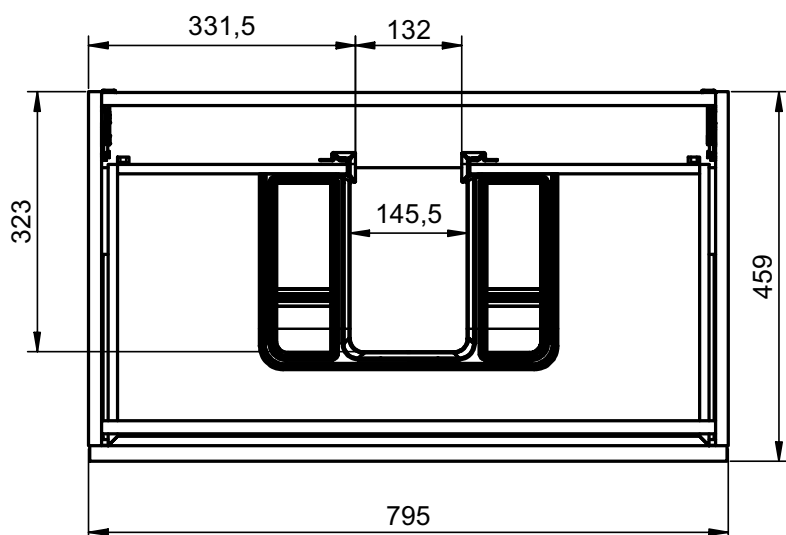

Aliso

Roble C

Valenti

MESURES BOX

Meubles

Profondeur 45cm

Meubles

Profondeur 39,5cm

Colonnes

Profondeur 27cm

Combinaisons

Il existe d'autres options

Meuble 1 tiroir H40 - 60cm

B-B (1 : 8)

Meuble 1 tiroir H40 - 80cm

B-B (1 : 8)

Meuble 1 tiroir H40 · 100cm

Meuble 1 tiroir H40 · 100cm vasque droite

Meuble 1 tiroir H40 - Vasque gauche

B-B (1 : 10)

Meuble 1 tiroir - 60cm

B-B (1 : 8)

Meuble 1 tiroir - 70cm

B-B (1 : 8)

Meuble 1 tiroir - 80cm

B-B (1 : 8)

Meuble 1 tiroir - 80cm vasque droite

B-B (1 : 8)

Meuble 1 tiroir - 80cm vasque gauche

B-B (1 : 8)

Meuble 1 tiroir · 100cm

B-B (1 : 10)