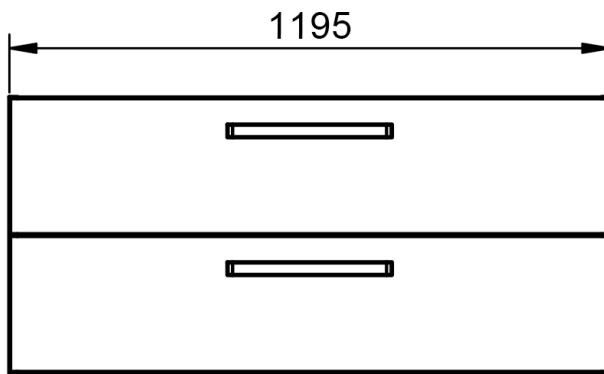

ACABADOS BONDI

Lacado mate:

Laminados:

MEDIDAS BONDI

Muebles

Fondo 45cm

Auxiliares

Fondo 27cm
Reversible

Mueble 2 cajones · 60cm

Mueble 2 cajones · 80cm

Mueble 2 cajones · 100cm 1 seno centrado

Mueble 2 cajones · 100cm 1 seno derecho

Mueble 2 cajones · 100cm 1 seno izquierdo

Mueble 2 cajones · 120cm 1 seno centrado

Mueble 2 cajones · 120cm 2 senos

Mueble 2 cajones · 120cm 1 seno derecho

Mueble 2 cajones · 120cm 1 seno izquierdo

Columna Bondi