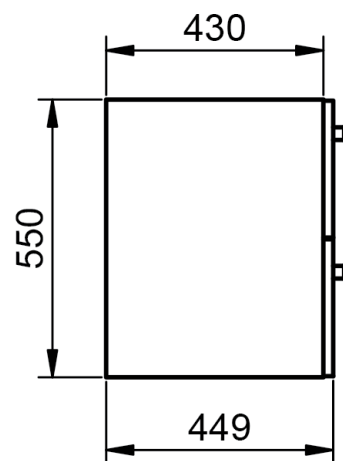

ACABADOS BONDI

Lacado mate:

Laminados:

MEDIDAS BONDI

Muebles

Fondo 45cm

Auxiliares

Fondo 27cm
Reversible

Mueble 2 cajones · 60cm

Mueble 2 cajones · 80cm

Mueble 2 cajones · 100cm 1 seno centrado

Mueble 2 cajones · 100cm 1 seno derecho

Mueble 2 cajones · 100cm 1 seno izquierdo

Mueble 2 cajones · 120cm 1 seno centrado

Mueble 2 cajones · 120cm 2 senos

Mueble 2 cajones · 120cm 1 seno derecho

Mueble 2 cajones · 120cm 1 seno izquierdo

Columna Bondi