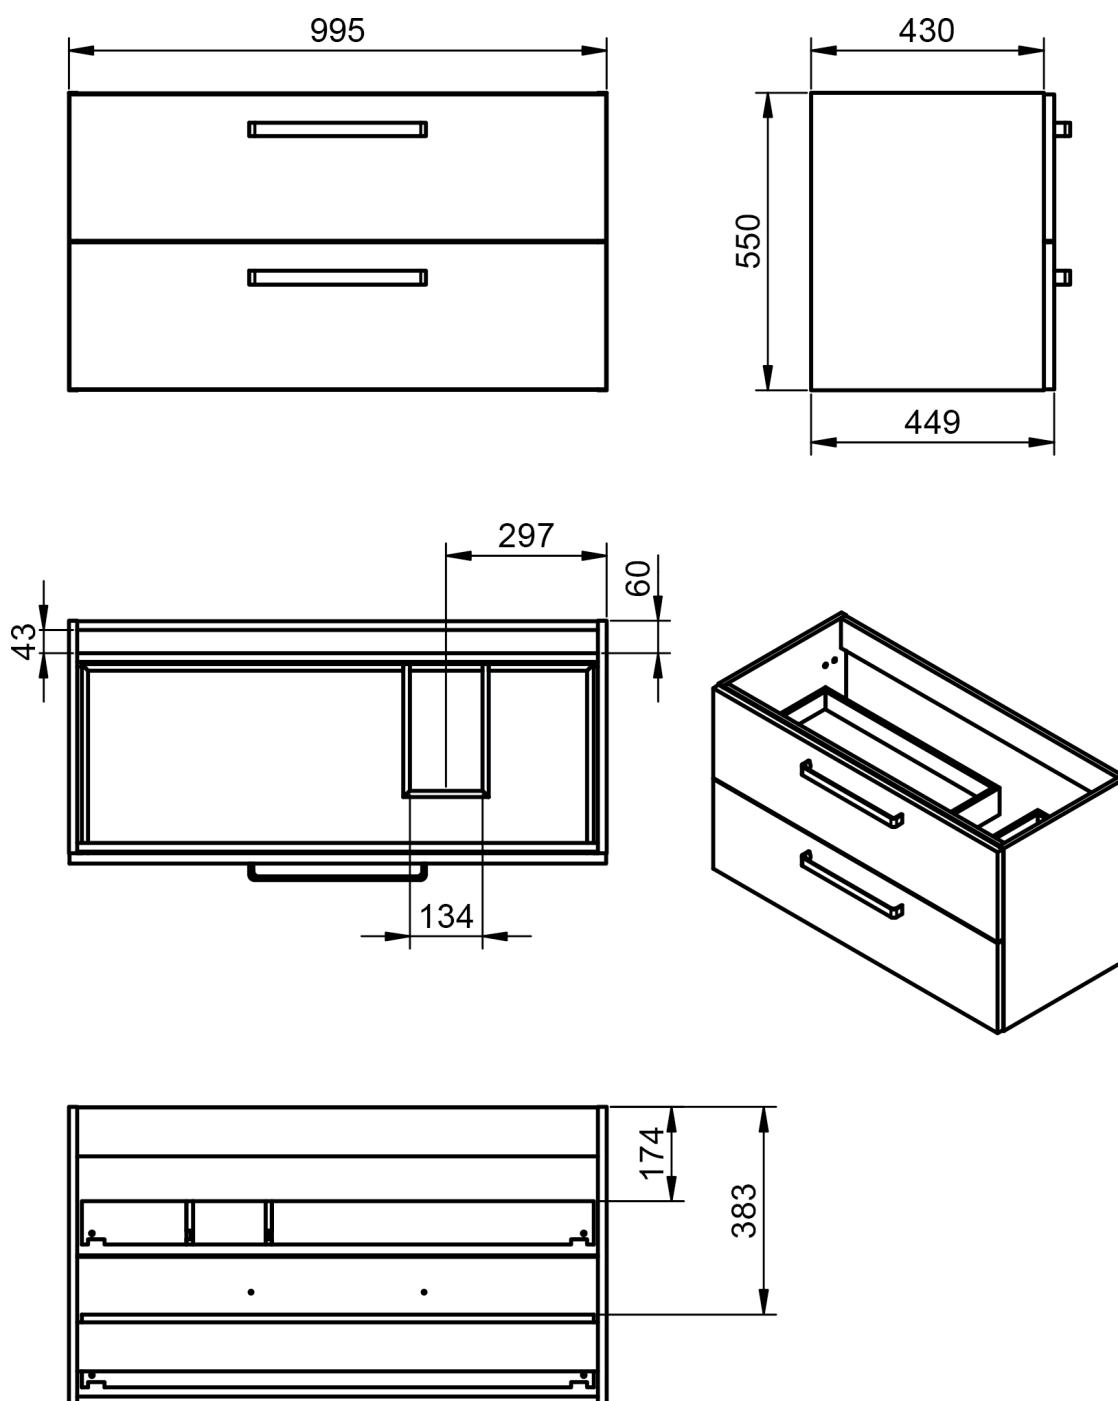

ACABADOS BONDI

Lacado mate:

Laminados:

MEDIDAS BONDI

Muebles

Fondo 45cm

Auxiliares

Fondo 27cm
Reversible

Mueble 2 cajones · 60cm

Mueble 2 cajones · 80cm

Mueble 2 cajones · 100cm 1 seno centrado

Mueble 2 cajones · 100cm 1 seno derecho

Mueble 2 cajones · 100cm 1 seno izquierdo

Mueble 2 cajones · 120cm 1 seno centrado

Mueble 2 cajones · 120cm 2 senos

Mueble 2 cajones · 120cm 1 seno derecho

Mueble 2 cajones · 120cm 1 seno izquierdo

Columna Bondi