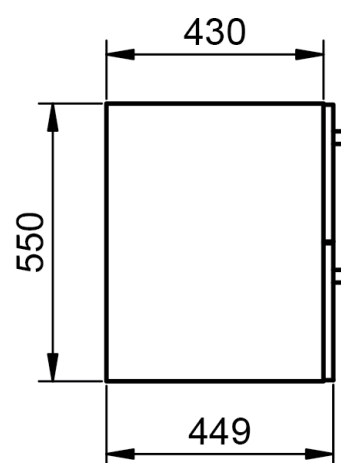

ACABADOS BONDI

Lacado mate:

Laminados:

MEDIDAS BONDI

Muebles

Fondo 45cm

Auxiliares

Fondo 27cm
Reversible

Mueble 2 cajones · 60cm

Mueble 2 cajones · 80cm

Mueble 2 cajones · 100cm 1 seno centrado

Mueble 2 cajones · 100cm 1 seno derecho

Mueble 2 cajones · 100cm 1 seno izquierdo

Mueble 2 cajones · 120cm 1 seno centrado

Mueble 2 cajones · 120cm 2 senos

Mueble 2 cajones · 120cm 1 seno derecho

Mueble 2 cajones · 120cm 1 seno izquierdo

Columna Bondi