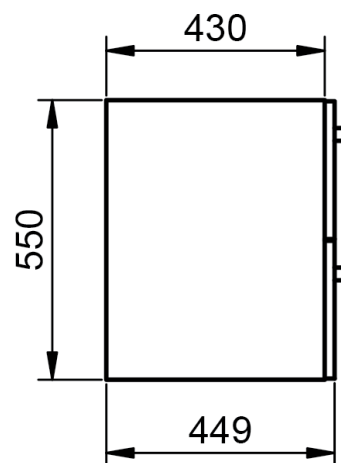

ACABADOS BONDI

Lacado mate:

Laminados:

MEDIDAS BONDI

Muebles

Fondo 45cm

Auxiliares

Fondo 27cm
Reversible

Mueble 2 cajones · 60cm

Mueble 2 cajones · 80cm

Mueble 2 cajones · 100cm 1 seno centrado

Mueble 2 cajones · 100cm 1 seno derecho

Mueble 2 cajones · 100cm 1 seno izquierdo

Mueble 2 cajones · 120cm 1 seno centrado

Mueble 2 cajones · 120cm 2 senos

Mueble 2 cajones · 120cm 1 seno derecho

Mueble 2 cajones · 120cm 1 seno izquierdo

Columna Bondi