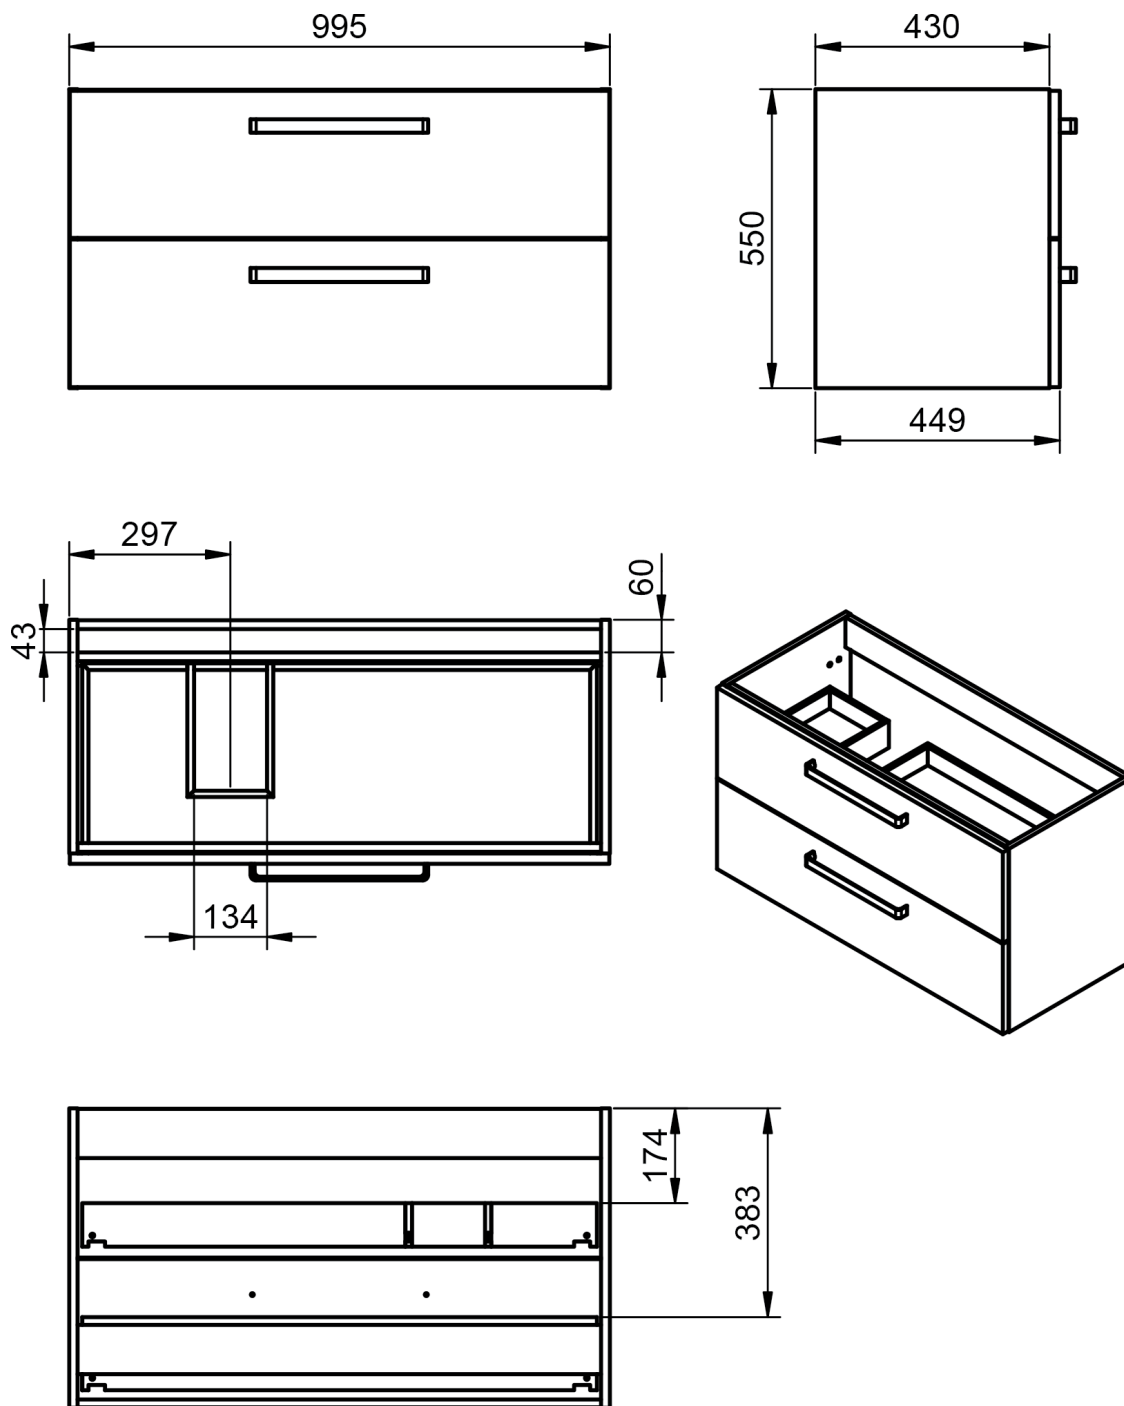

ACABADOS BONDI

Lacado mate:

Laminados:

MEDIDAS BONDI

Muebles

Fondo 45cm

Auxiliares

Fondo 27cm
Reversible

Mueble 2 cajones · 60cm

Mueble 2 cajones · 80cm

Mueble 2 cajones · 100cm 1 seno centrado

Mueble 2 cajones · 100cm 1 seno derecho

Mueble 2 cajones · 100cm 1 seno izquierdo

Mueble 2 cajones · 120cm 1 seno centrado

Mueble 2 cajones · 120cm 2 senos

Mueble 2 cajones · 120cm 1 seno derecho

Mueble 2 cajones · 120cm 1 seno izquierdo

Columna Bondi