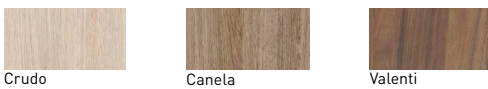

ACABADOS BONDI

Lacado mate:

Laminados:

MEDIDAS BONDI

Muebles

Fondo 45cm

Auxiliares

Fondo 27cm
Reversible