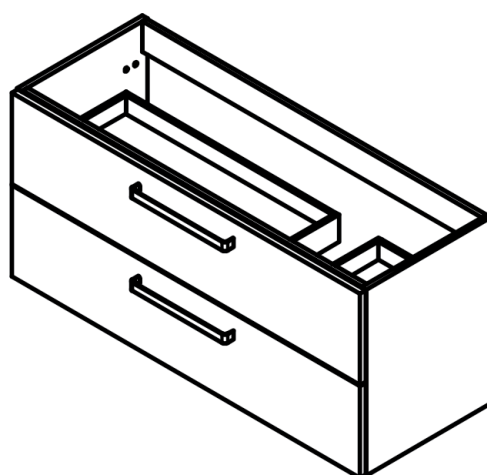

BONDI
TECNICO

TECNICO BONDI

- Costados: Fabricado en tablero de partículas de 16mm
- Frente: Fabricado en tablero de partículas de 19mm
- Acabado: Lacado mate y laminado
- Colgador: Scarpi 4

- Puertas Soft Close
- Cajones Soft Close
- Extracción Parcial
- Cajón Textil
- Lacado antibacterias

ACABADOS BONDI

Lacado mate:

Laminados:

MEDIDAS BONDI

Muebles

Fondo 45cm

Auxiliares

Fondo 27cm
Reversible

Mueble 2 cajones · 60cm

Mueble 2 cajones · 80cm

Mueble 2 cajones · 100cm 1 seno centrado

Mueble 2 cajones · 100cm 1 seno derecho

Mueble 2 cajones · 100cm 1 seno izquierdo

Mueble 2 cajones · 120cm 1 seno centrado

Mueble 2 cajones · 120cm 2 senos

Mueble 2 cajones · 120cm 1 seno derecho

Mueble 2 cajones · 120cm 1 seno izquierdo

Columna Bondi