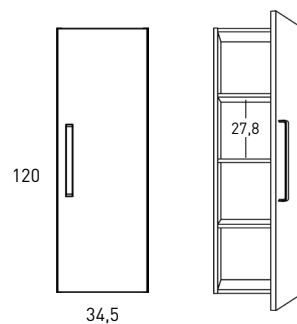

ACABADOS BONDI

Lacado mate:

Laminados:

MEDIDAS BONDI

Muebles

Fondo 45cm

Auxiliares

Fondo 27cm
Reversible

Mueble 2 cajones · 60cm

Mueble 2 cajones · 80cm

Mueble 2 cajones · 100cm 1 seno centrado

Mueble 2 cajones · 100cm 1 seno derecho

Mueble 2 cajones · 100cm 1 seno izquierdo

Mueble 2 cajones · 120cm 1 seno centrado

Mueble 2 cajones · 120cm 2 senos

Mueble 2 cajones · 120cm 1 seno derecho

Mueble 2 cajones · 120cm 1 seno izquierdo

Columna Bondi