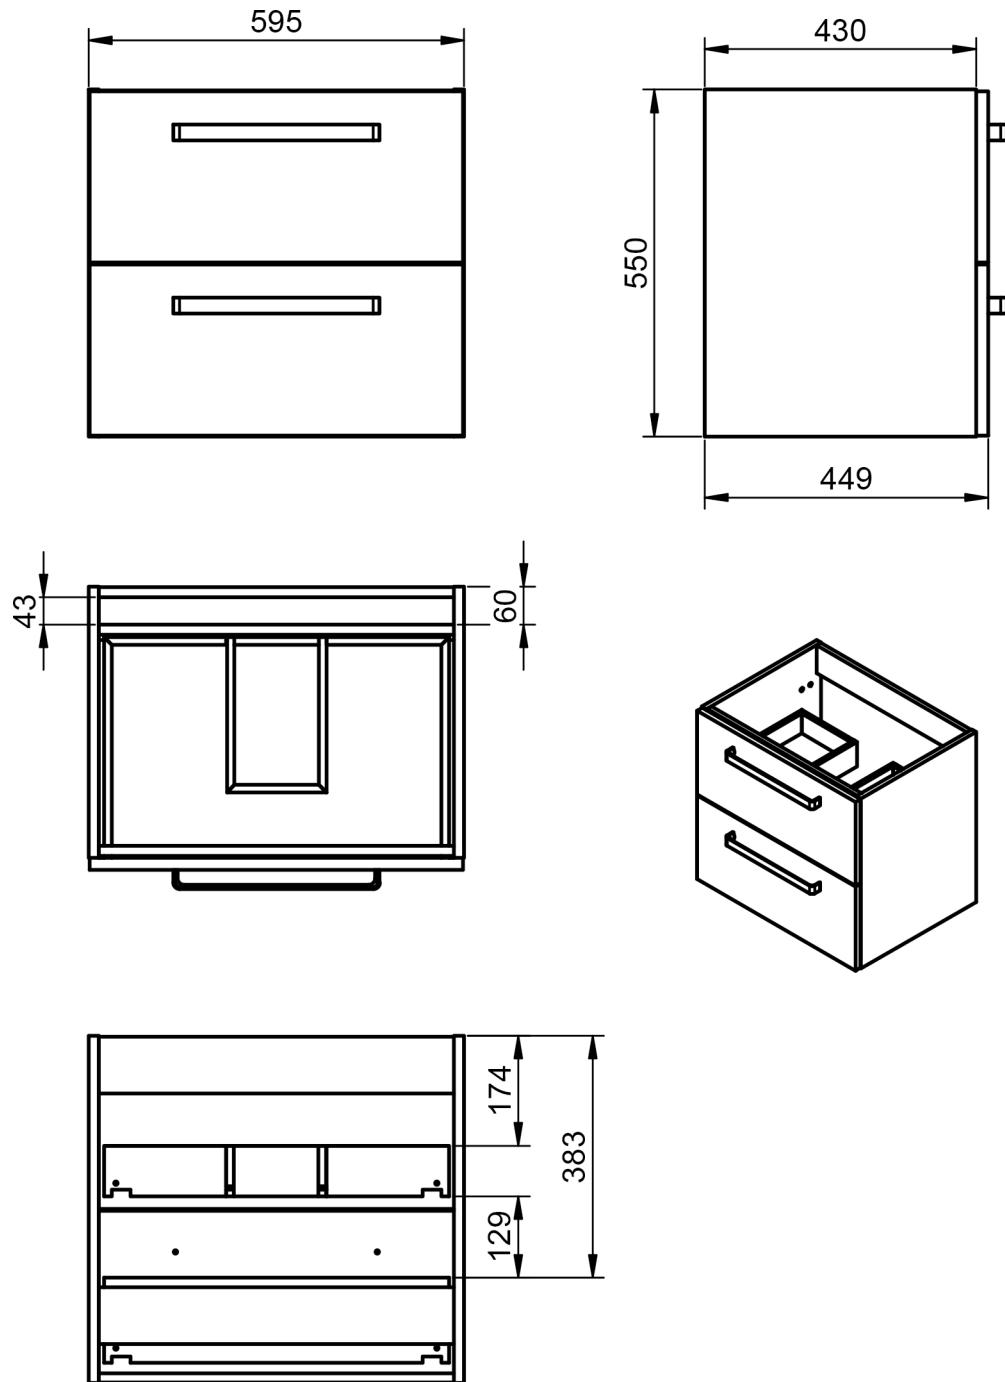

ACABADOS BONDI

Lacado mate:

Laminados:

MEDIDAS BONDI

Muebles

Fondo 45cm

Auxiliares

Fondo 27cm
Reversible

Mueble 2 cajones · 60cm

Mueble 2 cajones · 80cm

Mueble 2 cajones · 100cm 1 seno centrado

Mueble 2 cajones · 100cm 1 seno derecho

Mueble 2 cajones · 100cm 1 seno izquierdo

Mueble 2 cajones · 120cm 1 seno centrado

Mueble 2 cajones · 120cm 2 senos

Mueble 2 cajones · 120cm 1 seno derecho

Mueble 2 cajones · 120cm 1 seno izquierdo

Columna Bondi