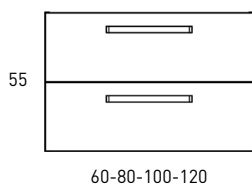

ACABADOS BONDI

Lacado mate:

Laminados:

MEDIDAS BONDI

Muebles

Fondo 45cm

Auxiliares

Fondo 27cm
Reversible

Mueble 2 cajones · 60cm

Mueble 2 cajones · 80cm

Mueble 2 cajones · 100cm 1 seno centrado

Mueble 2 cajones · 100cm 1 seno derecho

Mueble 2 cajones · 100cm 1 seno izquierdo

Mueble 2 cajones · 120cm 1 seno centrado

Mueble 2 cajones · 120cm 2 senos

Mueble 2 cajones · 120cm 1 seno derecho

Mueble 2 cajones · 120cm 1 seno izquierdo

Columna Bondi