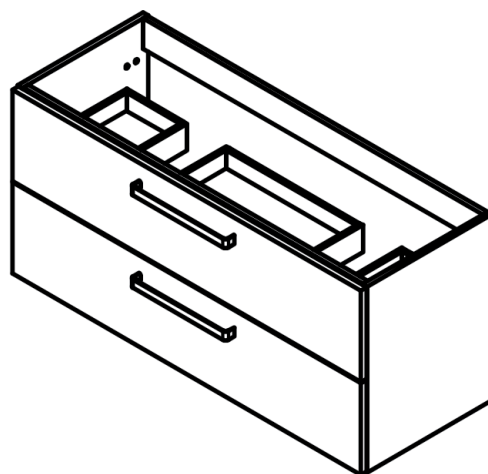

ACABADOS BONDI

Lacado mate:

Laminados:

MEDIDAS BONDI

Muebles

Fondo 45cm

Auxiliares

Fondo 27cm
Reversible

Mueble 2 cajones · 60cm

Mueble 2 cajones · 80cm

Mueble 2 cajones · 100cm 1 seno centrado

Mueble 2 cajones · 100cm 1 seno derecho

Mueble 2 cajones · 100cm 1 seno izquierdo

Mueble 2 cajones · 120cm 1 seno centrado

Mueble 2 cajones · 120cm 2 senos

Mueble 2 cajones · 120cm 1 seno derecho

Mueble 2 cajones · 120cm 1 seno izquierdo

Columna Bondi