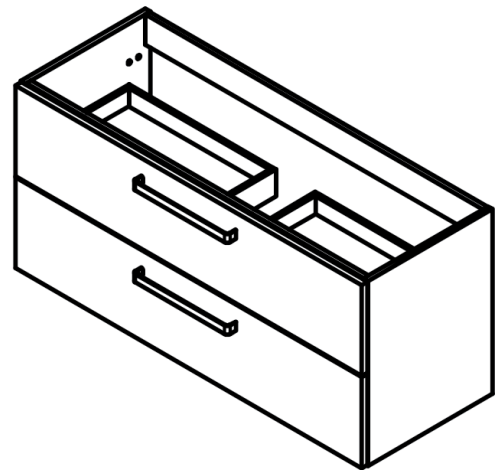

BONDI
TECNICO

TECNICO BONDI

- Costados: Fabricado en tablero de partículas de 16mm
- Frente: Fabricado en tablero de partículas de 19mm
- Acabado: Lacado mate y laminado
- Colgador: Scarpi 4

- Puertas Soft Close
- Cajones Soft Close
- Extracción Parcial
- Cajón Textil
- Lacado antibacterias

ACABADOS BONDI

Lacado mate:

Laminados:

MEDIDAS BONDI

Muebles

Fondo 45cm

Auxiliares

Fondo 27cm
Reversible

Mueble 2 cajones · 60cm

Mueble 2 cajones · 80cm

Mueble 2 cajones · 100cm 1 seno centrado

Mueble 2 cajones · 100cm 1 seno derecho

Mueble 2 cajones · 100cm 1 seno izquierdo

Mueble 2 cajones · 120cm 1 seno centrado

Mueble 2 cajones · 120cm 2 senos

Mueble 2 cajones · 120cm 1 seno derecho

Mueble 2 cajones · 120cm 1 seno izquierdo

Columna Bondi