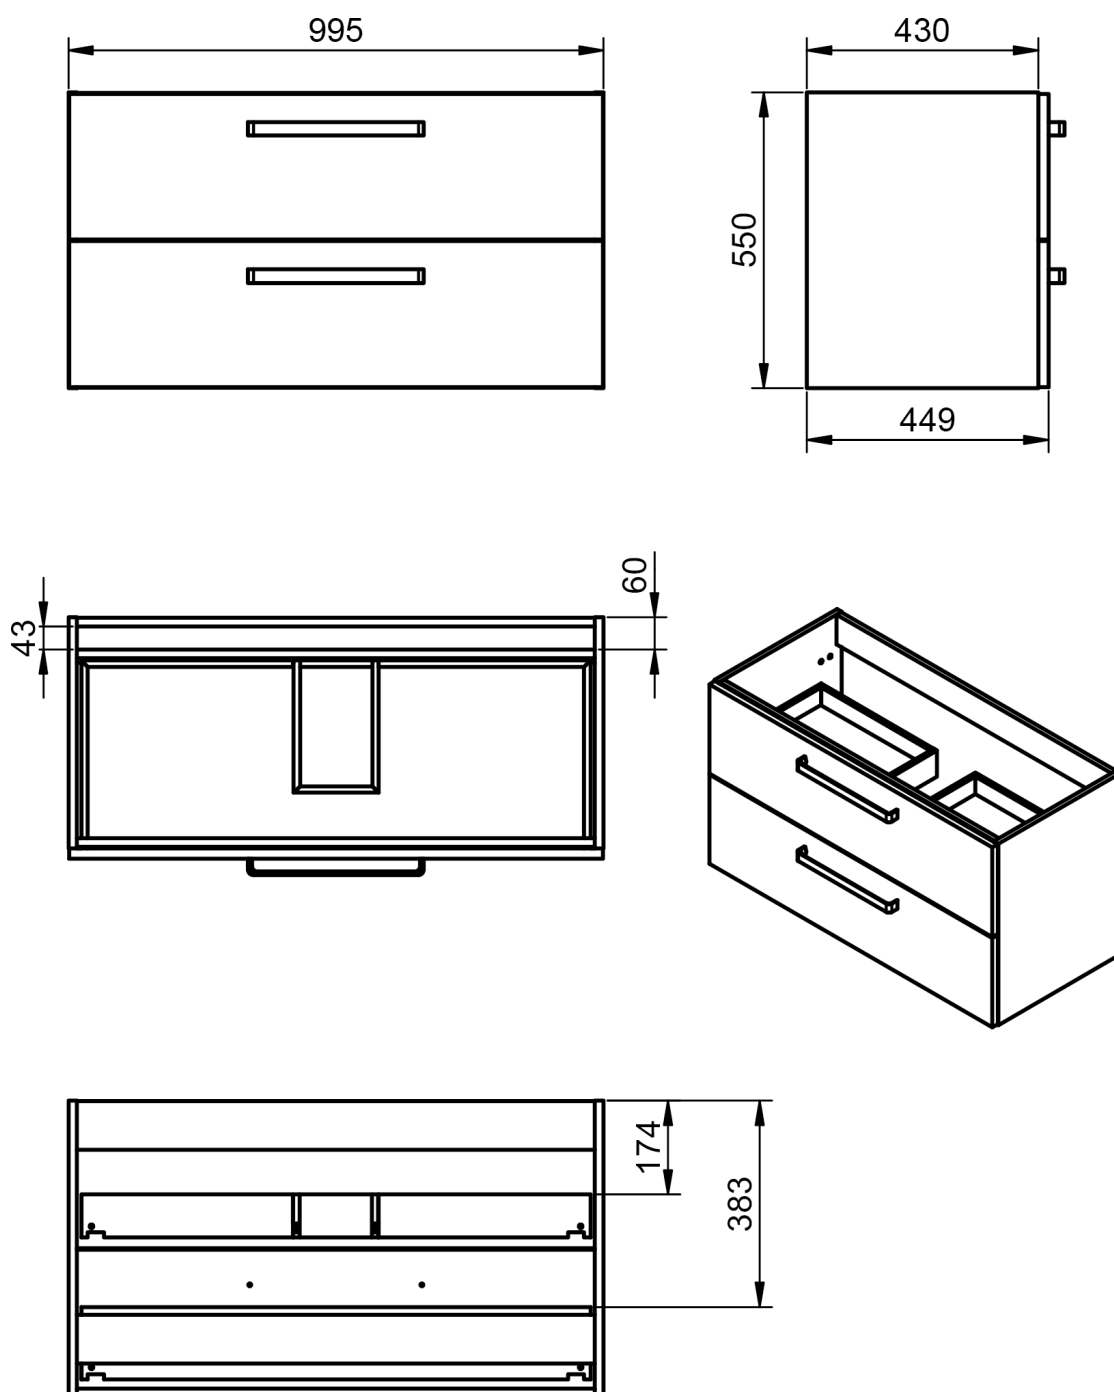

BONDI
TECNICO

TECNICO BONDI

- Costados: Fabricado en tablero de partículas de 16mm
- Frente: Fabricado en tablero de partículas de 19mm
- Acabado: Lacado mate y laminado
- Colgador: Scarpi 4

- Puertas Soft Close
- Cajones Soft Close
- Extracción Parcial
- Cajón Textil
- Lacado antibacterias

ACABADOS BONDI

Lacado mate:

Laminados:

MEDIDAS BONDI

Muebles

Fondo 45cm

Auxiliares

Fondo 27cm
Reversible

Mueble 2 cajones · 60cm

Mueble 2 cajones · 80cm

Mueble 2 cajones · 100cm 1 seno centrado

Mueble 2 cajones · 100cm 1 seno derecho

Mueble 2 cajones · 100cm 1 seno izquierdo

Mueble 2 cajones · 120cm 1 seno centrado

Mueble 2 cajones · 120cm 2 senos

Mueble 2 cajones · 120cm 1 seno derecho

Mueble 2 cajones · 120cm 1 seno izquierdo

Columna Bondi