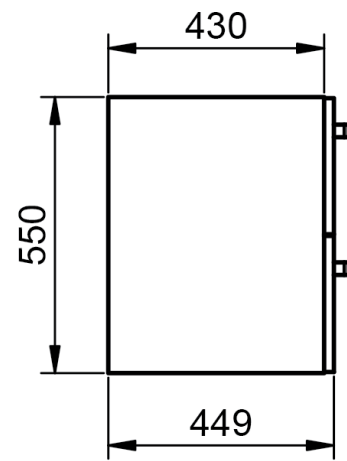

ACABADOS BONDI

Lacado mate:

Laminados:

MEDIDAS BONDI

Muebles

Fondo 45cm

Auxiliares

Fondo 27cm
Reversible

Mueble 2 cajones · 60cm

Mueble 2 cajones · 80cm

Mueble 2 cajones · 100cm 1 seno centrado

Mueble 2 cajones · 100cm 1 seno derecho

Mueble 2 cajones · 100cm 1 seno izquierdo

Mueble 2 cajones · 120cm 1 seno centrado

Mueble 2 cajones · 120cm 2 senos

Mueble 2 cajones · 120cm 1 seno derecho

Mueble 2 cajones · 120cm 1 seno izquierdo

Columna Bondi