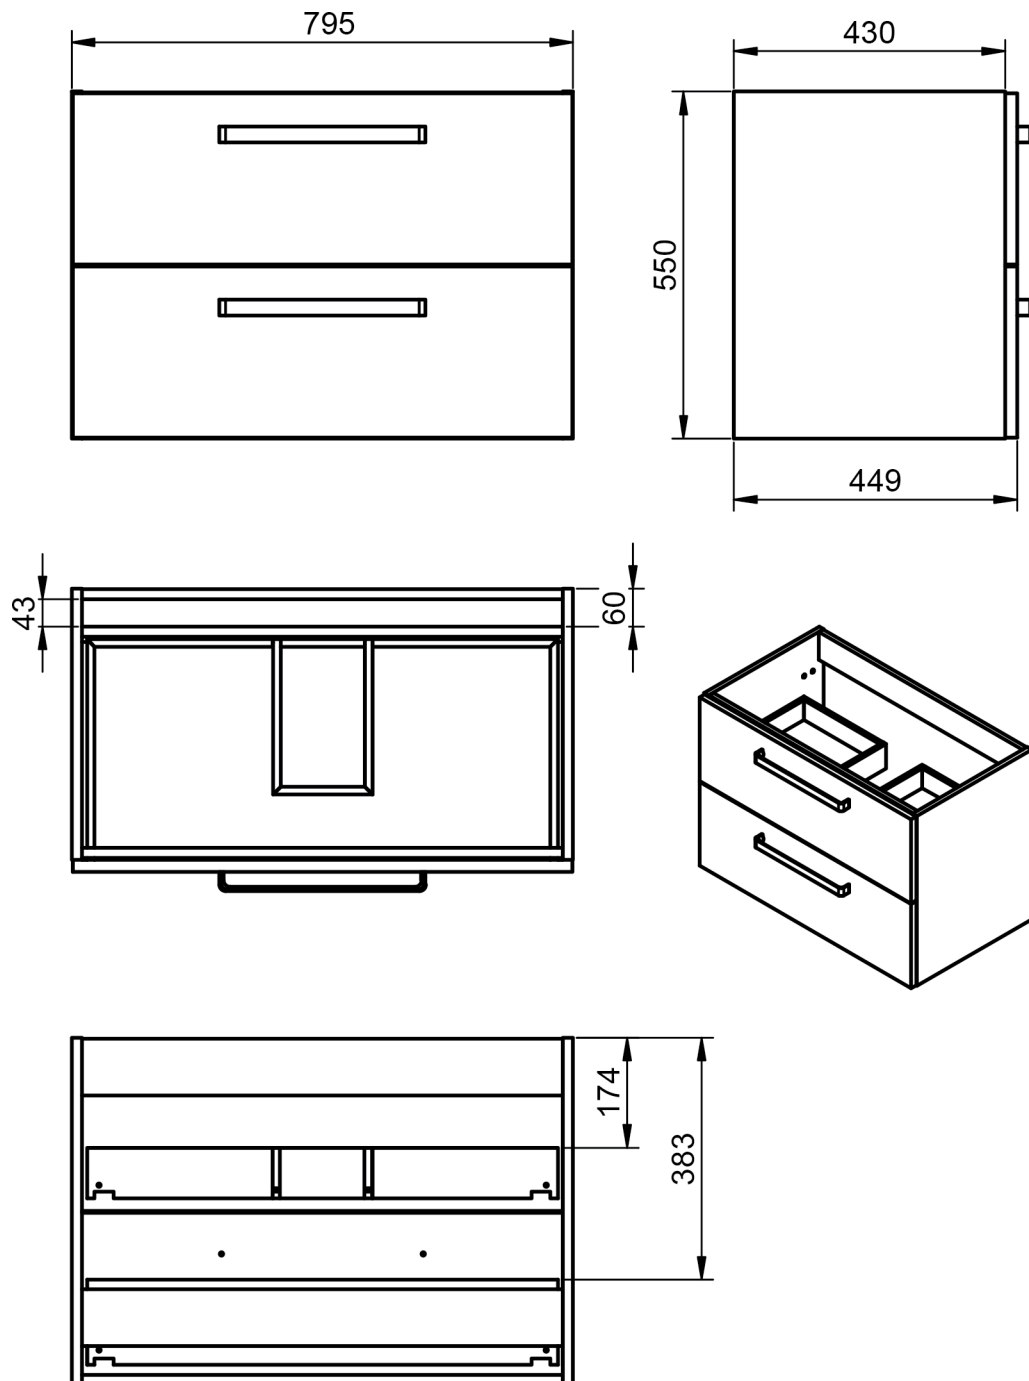

BONDI
TECNICO

TECNICO BONDI

- Costados: Fabricado en tablero de partículas de 16mm
- Frente: Fabricado en tablero de partículas de 19mm
- Acabado: Lacado mate y laminado
- Colgador: Scarpi 4

- Puertas Soft Close
- Cajones Soft Close
- Extracción Parcial
- Cajón Textil
- Lacado antibacterias

ACABADOS BONDI

Lacado mate:

Laminados:

MEDIDAS BONDI

Muebles

Fondo 45cm

Auxiliares

Fondo 27cm
Reversible

Mueble 2 cajones · 60cm

Mueble 2 cajones · 80cm

Mueble 2 cajones · 100cm 1 seno centrado

Mueble 2 cajones · 100cm 1 seno derecho

Mueble 2 cajones · 100cm 1 seno izquierdo

Mueble 2 cajones · 120cm 1 seno centrado

Mueble 2 cajones · 120cm 2 senos

Mueble 2 cajones · 120cm 1 seno derecho

Mueble 2 cajones · 120cm 1 seno izquierdo

Columna Bondi