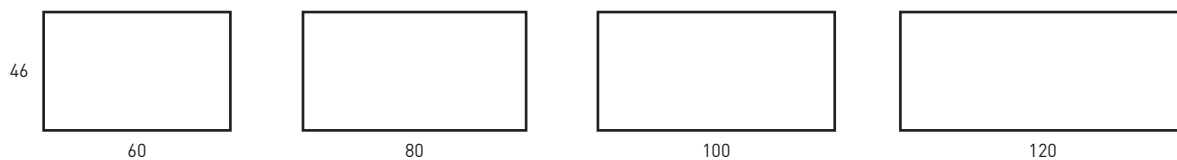

TECNICO TAPA IDOLE

Material: Tablero de fibra 15mm

Especificación: Hidrófugo

Acabado: Laminado

Acabado laminado

Hidrófugo

ACABADOS TAPA IDOLE

Laminado

Niágara

MEDIDAS TAPA IDOLE

Tapas estándar

Grosor 1,5cm

Indique las dimensiones y el diámetro del desagüe y del grifo en milímetros.