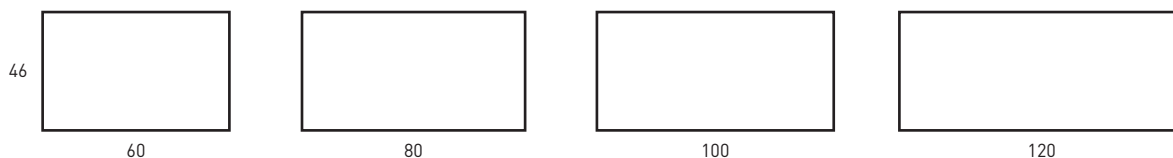

TECNICO ENCIMERA COLORS

Material: Carga mineral

Acabado: Lacado mate antibacteriano

ACABADOS ENCIMERA COLORS

Lacado Mate

MEDIDAS ENCIMERA COLORS

Encimeras estándar

Grosor 1,5cm

Encimeras especiales

Grosor 1,5cm

Indique las dimensiones y el diámetro del desagüe y del grifo en milímetros.