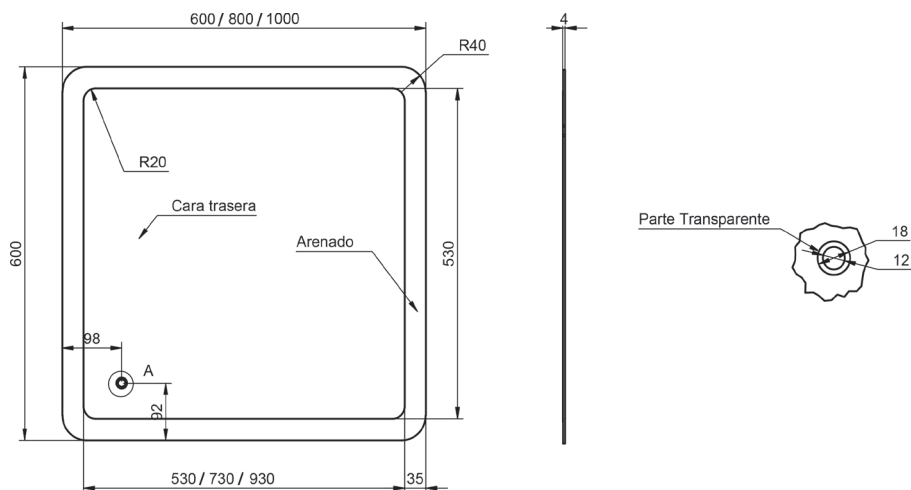

TECNICO PARIS

Material:	Cristal
Trasera:	No
Retroiluminado:	Sí
Colgadores:	Incluidos
Sensor:	Sistema touch
Antivaho:	Sí

MEDIDA

POTENCIA

LÚMENES

60 x 60 x 3cm	60W (20W+46W)	1300
80 x 60 x 3cm	70W (24W+46W)	1600
100 x 60 x 3cm	74W (28W+46W)	1900

MEDIDAS PARIS

DETALLES PARIS

*Preparado para colgar en ambas posiciones.