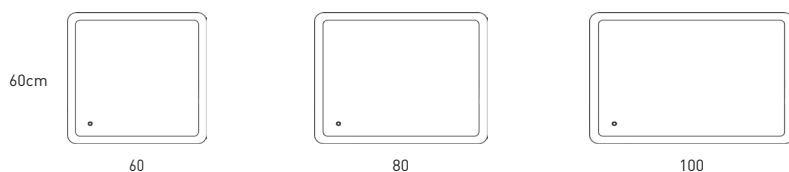

TECNICO PARIS

Material:	Cristal
Trasera:	No
Retroiluminado:	Sí
Colgadores:	Incluidos
Sensor:	Sistema touch
Antivaho:	Sí

MEDIDA

POTENCIA

LÚMENES

60 x 60 x 3cm	60W (20W+46W)	1300
80 x 60 x 3cm	70W (24W+46W)	1600
100 x 60 x 3cm	74W (28W+46W)	1900

MEDIDAS PARIS

DETALLES PARIS

*Preparado para colgar en ambas posiciones.