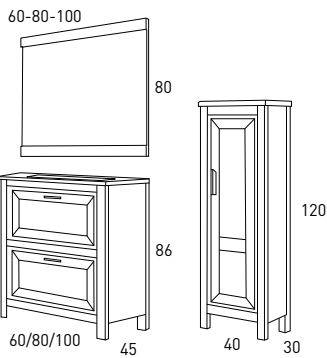

## MUEBLE + LAVABO

### TRENTO 80

MUEBLE + LAVABO	60 cm	80 cm	100 cm	COL. DER.	COL. IZQ.
Nieve	3501	3505	3509	2624	2629
Nogal	3502	3506	3510	2627	2632

MUEBLE + LAVABO + ESPEJO	60 cm	80 cm	100 cm
Nieve	3499	3503	3507
Nogal	3500	3504	3508

\*Espejo ALBA / Lavabo FLAT.

MUEBLE + LAVABO	120 cm 2S	COL. DER.	COL. IZQ.
Nieve	3513	2624	2629
Nogal	3514	2627	2632

MUEBLE + LAVABO + ESPEJO	120 cm 2S
Nieve	3511
Nogal	3512

\*Espejo ALBA / Lavabo FLAT.

\*El lavabo incluido en la oferta es de 120cm 2 senos.