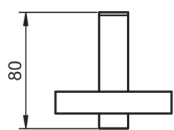

CARACTERISTICAS

Instalación: Sin taladro. No necesita elementos de fijación.

Acabados: Cromado / Negro Mate / Blanco Mate

Compatible con: Kyoto / Vision / Scala / Granada / Box / Bondi / Arco / Decor

TECNICO

Medidas: 280 x 120 x 10mm

ACABADOS

Blanco

Cromo

Negro