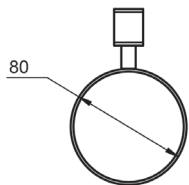

CARACTERISTICAS

Instalación: Sin taladro. No necesita elementos de fijación.

Acabados: Cromado / Negro Mate / Blanco Mate

Compatible con: Kyoto / Vision / Scala / Granada / Box / Bondi / Arco / Decor

TECNICO

Medidas: 280 x 120 x 10mm

ACABADOS

Blanco

Cromo

Negro