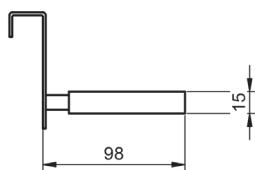

CARACTERISTICAS

Instalación: Sin taladro. No necesita elementos de fijación.

Acabados: Cromado / Negro Mate / Blanco Mate

Compatible con: Kyoto / Vision / Scala / Granada / Box / Bondi / Arco / Decor

TECNICO

Medidas: 280 x 120 x 10mm

ACABADOS

Blanco

Cromo

Negro