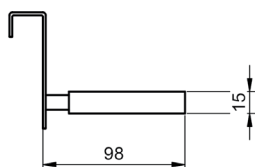

CARACTÉRISTIQUES

Installation: Sans perçage

Finitions: Cromado / Negro Mate / Blanco Mate

Compatible avec: Kyoto / Vision / Scala / Granada / Box / Bondi / Arco / Decor

TECHNIQUE

COULEURS

Blanco

Cromo