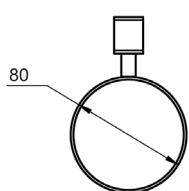

CARACTÉRISTIQUES

Installation: Sans perçage

Finitions: Cromado / Negro Mate / Blanco Mate

Compatible avec: Kyoto / Vision / Scala / Granada / Box / Bondi / Arco / Decor

TECHNIQUE

COULEURS

Blanco

Cromo

Negro