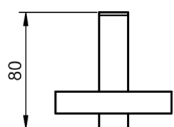

CARACTÉRISTIQUES

Installation: Sans perçage

Finitions: Cromado / Negro Mate / Blanco Mate

Compatible avec: Kyoto / Vision / Scala / Granada / Box / Bondi / Arco / Decor

TECHNIQUE

COULEURS

Blanco

Cromo