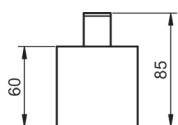

CARACTERISTICAS

Instalación: Sin taladro. No necesita elementos de fijación.

Acabados: Cromado / Negro Mate / Blanco Mate

Compatible con: Kyoto / Vision / Scala / Granada / Box / Bondi / Arco / Decor

TECNICO

Medidas: 280 x 120 x 10mm

ACABADOS

Blanco

Cromo

Negro