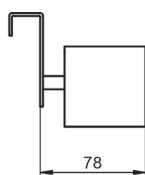

CARACTERISTICAS

Instalación: Sin taladro. No necesita elementos de fijación.

Acabados: Cromado / Negro Mate / Blanco Mate

Compatible con: Kyoto / Vision / Scala / Granada / Box / Bondi / Arco / Decor

TECNICO

Medidas: 280 x 120 x 10mm

ACABADOS

Blanco

Cromo

Negro