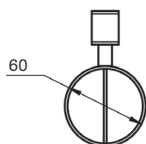

CARACTERISTICAS

Instalación: Sin taladro. No necesita elementos de fijación.

Acabados: Cromado / Negro Mate / Blanco Mate

Compatible con: Kyoto / Vision / Scala / Granada / Box / Bondi / Arco / Decor

TECNICO

Medidas: 280 x 120 x 10mm

ACABADOS

Blanco

Cromo

Negro