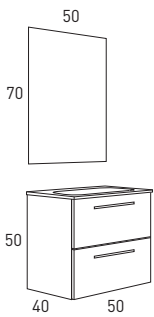

NOA COLLECTION

MUEBLE + LAVABO + ESPEJO

NOA 50 2C

MUEBLE + LAVABO + ESPEJO	50 cm
Gris Oscuro Brillo	6872
Nieve Brillo	6873
Crudo	6874

MUEBLE + LAVABO + ESPEJO

NOA 50 2P

MUEBLE 2P + LAVABO + ESPEJO	50 cm
Gris Oscuro Brillo	8269
Nieve Brillo	8268
Crudo	8267

Gris Brillo

Nieve Brillo

Abedul

Crudo

NOA 2C

60-80-100-120

45 60-80-100-120

MUEBLE + LAVABO	60 cm	80 cm	100 cm	120 cm 2S
Gris Brillo	5063	5071	5079	5087
Nieve Brillo	5062	5070	5078	5086
Abedul	5061	5069	5077	5085
Crudo	5060	5068	5076	5084

MUEBLE + LAVABO + ESPEJO	60 cm	80 cm	100 cm	120 cm 2S
Gris Brillo	5059	5067	5075	5083
Nieve Brillo	5058	5066	5074	5082
Abedul	5057	5065	5073	5081
Crudo	5056	5064	5072	5080

Cajones soft close

Extracción Parcial