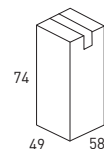

NOA COLLECTION

MUEBLE + LAVABO + ESPEJO

NOA 50 2C

MUEBLE + LAVABO + ESPEJO	50 cm
Gris Oscuro Brillo	6872
Nieve Brillo	6873
Crudo	6874

MUEBLE + LAVABO + ESPEJO

NOA 50 2P

MUEBLE 2P + LAVABO + ESPEJO	50 cm
Gris Oscuro Brillo	8269
Nieve Brillo	8268
Crudo	8267

*Espejo SEVILLA / Lavabo FLAT.

*La opción de 120cm siempre es con lavabo de doble seno.