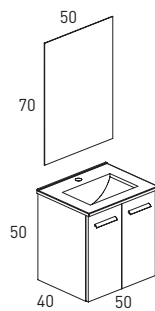

NOA COLLECTION

MUEBLE + LAVABO + ESPEJO

NOA 50 2C

MUEBLE + LAVABO + ESPEJO	50 cm
Gris Oscuro Brillo	6872
Nieve Brillo	6873
Crudo	6874

MUEBLE + LAVABO + ESPEJO

NOA 50 2P

MUEBLE 2P + LAVABO + ESPEJO	50 cm
Gris Oscuro Brillo	8269
Nieve Brillo	8268
Crudo	8267