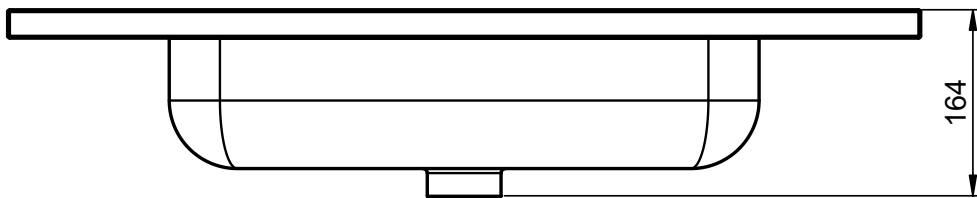

SLIM
TECNIQUE

FICHE TECHNIQUE SLIM

Matériel:	Acrylique
Finition:	Mat
Profondeur de la vasque:	16.5cm
Épaisseur du plan vasque:	2.5cm
Largeur de la vasque:	55cm

DIMENSIONS SLIM

60cm

80cm

120cm doble seno