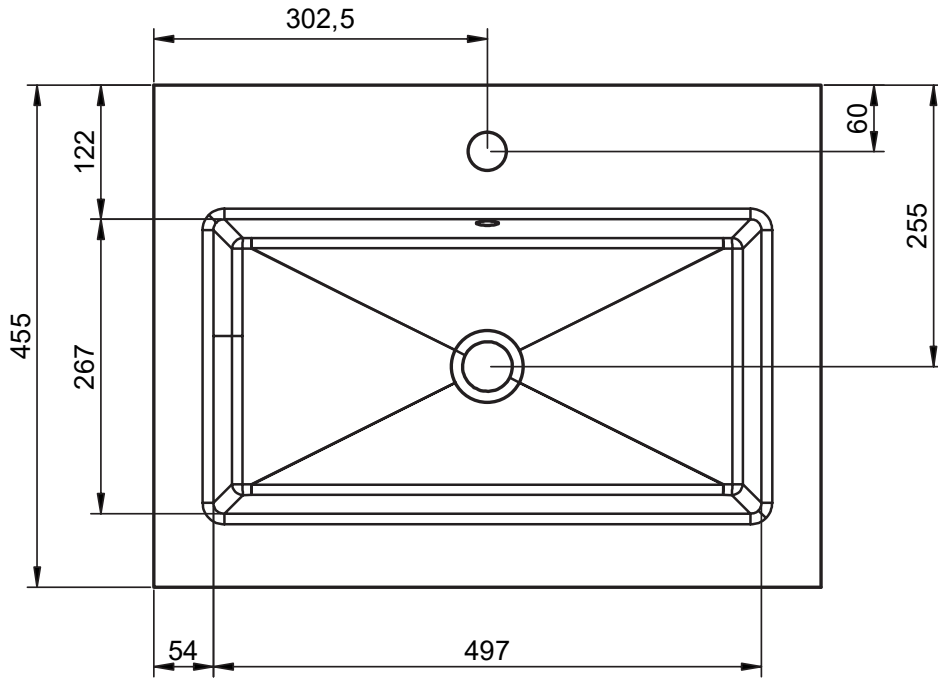

SLIM
TECNIQUE

FICHE TECHNIQUE SLIM

Matériel:	Acrylique
Finition:	Mat
Profondeur de la vasque:	16.5cm
Épaisseur du plan vasque:	2.5cm
Largeur de la vasque:	55cm

DIMENSIONS SLIM

60cm

80cm

120cm doble seno