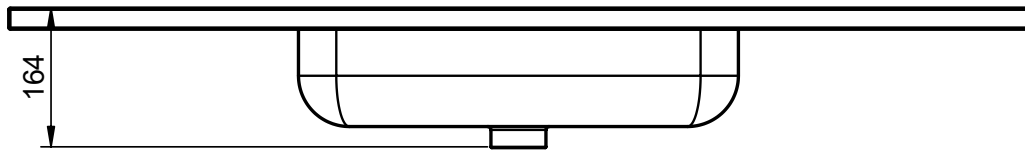

SLIM
TECNIQUE

FICHE TECHNIQUE SLIM

Matériel:	Acrylique
Finition:	Mat
Profondeur de la vasque:	16.5cm
Épaisseur du plan vasque:	2.5cm
Largeur de la vasque:	55cm

DIMENSIONS SLIM

60cm

80cm

120cm doble seno