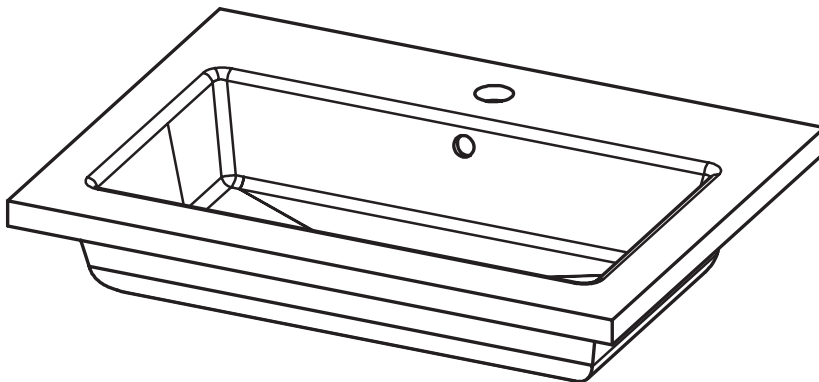

SLIM
TECNIQUE

FICHE TECHNIQUE SLIM

Matériel:	Acrylique
Finition:	Mat
Profondeur de la vasque:	16.5cm
Épaisseur du plan vasque:	2.5cm
Largeur de la vasque:	55cm

DIMENSIONS SLIM

60cm

80cm

120cm doble seno