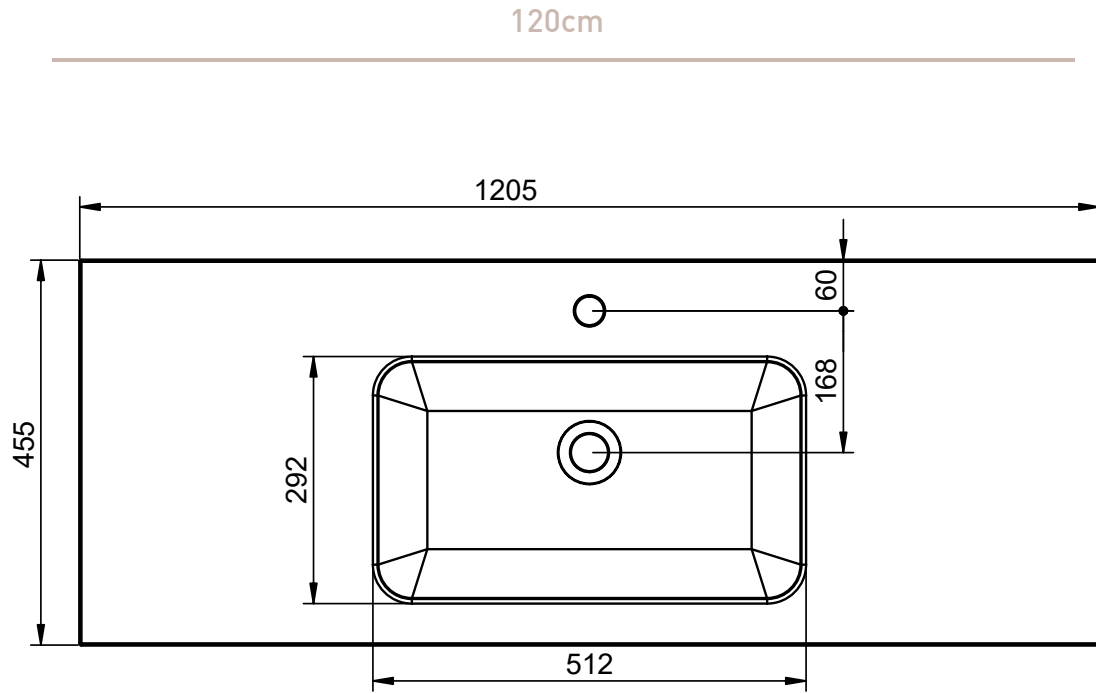

SLIM
TECNIQUE

FICHE TECHNIQUE SLIM

Matériel:	Acrylique
Finition:	Mat
Profondeur de la vasque:	16.5cm
Épaisseur du plan vasque:	2.5cm
Largeur de la vasque:	55cm

DIMENSIONS SLIM

60cm

80cm

120cm doble seno