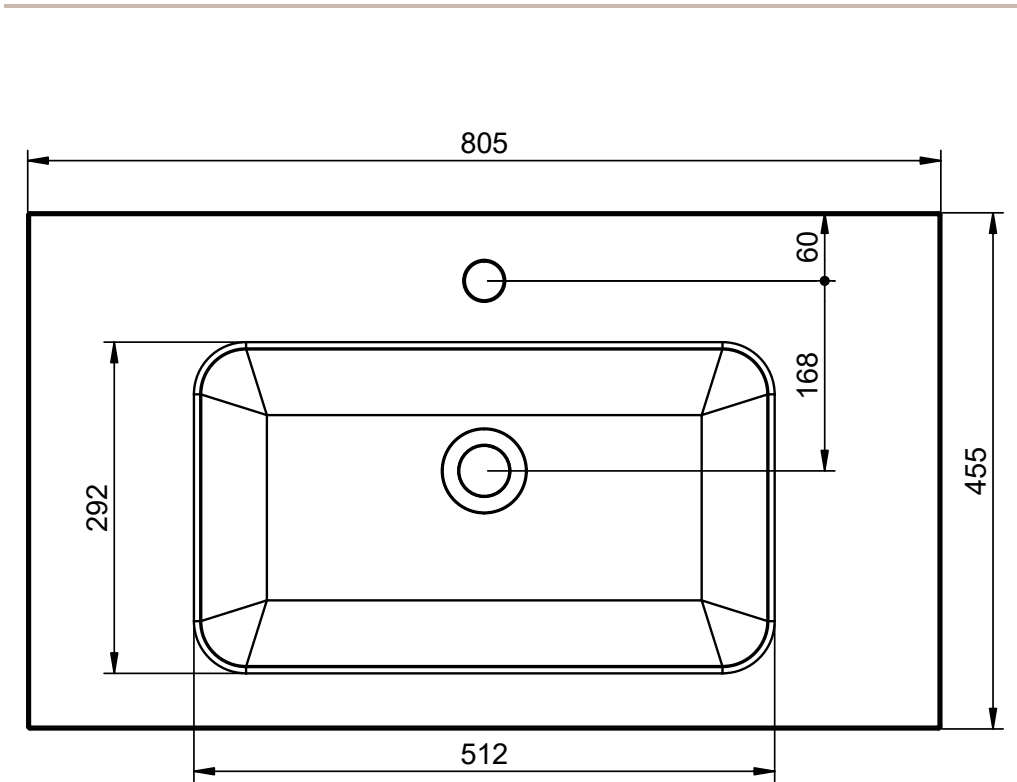

SLIM
TECNIQUE

FICHE TECHNIQUE SLIM

Matériel:	Acrylique
Finition:	Mat
Profondeur de la vasque:	16.5cm
Épaisseur du plan vasque:	2.5cm
Largeur de la vasque:	55cm

DIMENSIONS SLIM

60cm

80cm

120cm doble seno