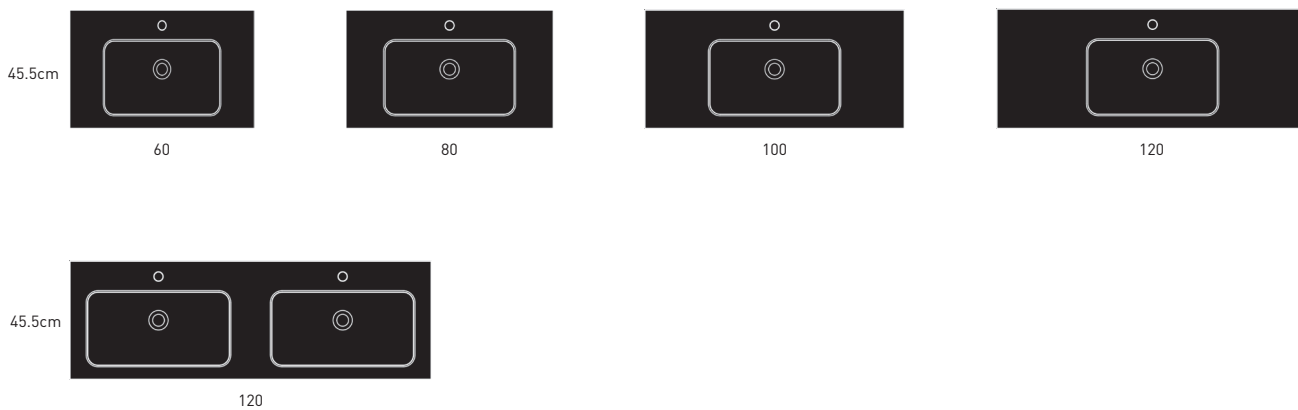

SLIM
TECNIQUE

FICHE TECHNIQUE SLIM

Matériel:	Acrylique
Finition:	Mat
Profondeur de la vasque:	16.5cm
Épaisseur du plan vasque:	2.5cm
Largeur de la vasque:	55cm

DIMENSIONS SLIM

60cm

80cm

120cm doble seno