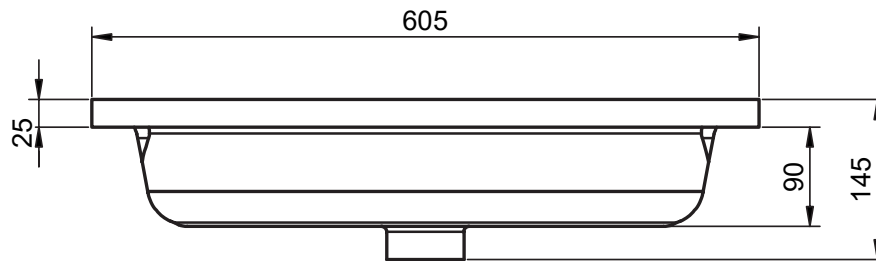

SLIM
TECNIQUE

FICHE TECHNIQUE SLIM

Matériel:	Acrylique
Finition:	Mat
Profondeur de la vasque:	16.5cm
Épaisseur du plan vasque:	2.5cm
Largeur de la vasque:	55cm

DIMENSIONS SLIM

60cm

80cm

120cm doble seno