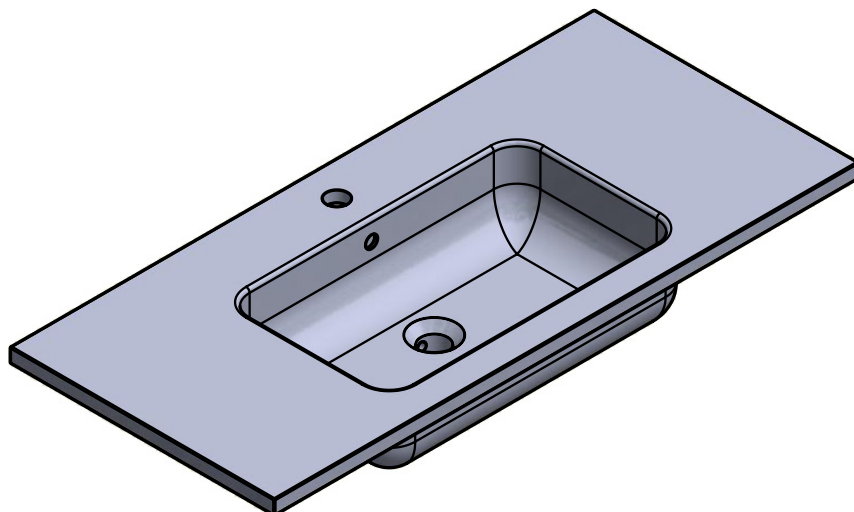

SLIM
TECNIQUE

FICHE TECHNIQUE SLIM

Matériel:	Acrylique
Finition:	Mat
Profondeur de la vasque:	16.5cm
Épaisseur du plan vasque:	2.5cm
Largeur de la vasque:	55cm

DIMENSIONS SLIM

60cm

80cm

120cm doble seno