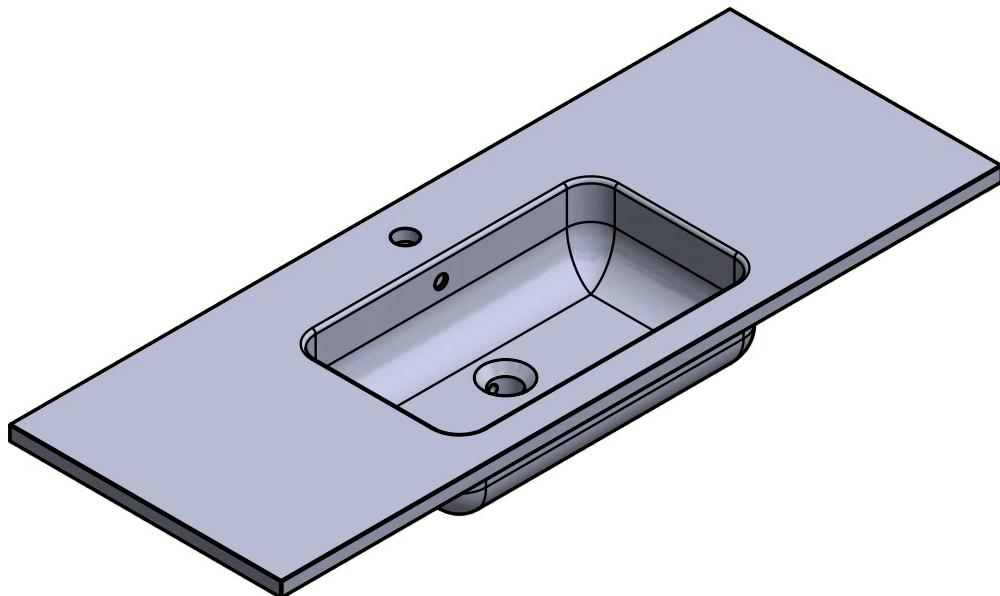

SLIM
TECNIQUE

FICHE TECHNIQUE SLIM

Matériel:	Acrylique
Finition:	Mat
Profondeur de la vasque:	16.5cm
Épaisseur du plan vasque:	2.5cm
Largeur de la vasque:	55cm

DIMENSIONS SLIM

60cm

80cm

120cm doble seno