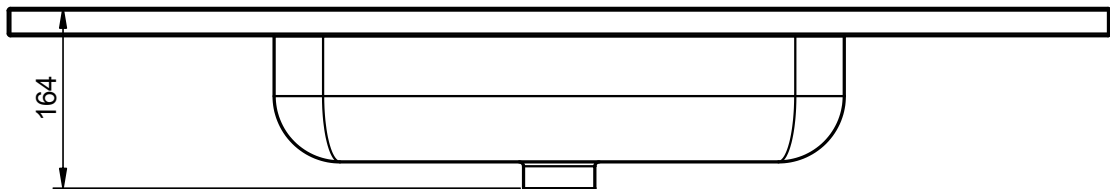

SLIM
TECNIQUE

FICHE TECHNIQUE SLIM

Matériel:	Acrylique
Finition:	Mat
Profondeur de la vasque:	16.5cm
Épaisseur du plan vasque:	2.5cm
Largeur de la vasque:	55cm

DIMENSIONS SLIM

60cm

80cm

120cm doble seno