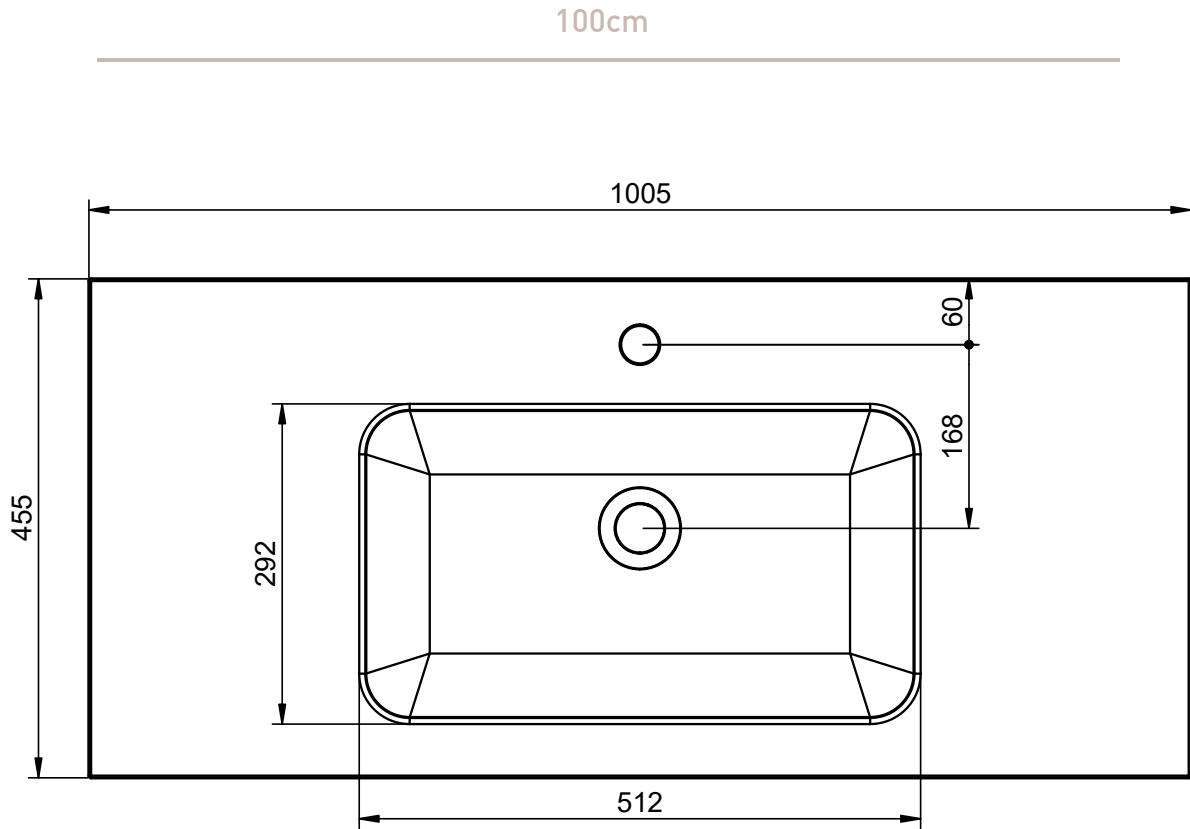

SLIM
TECNIQUE

FICHE TECHNIQUE SLIM

Matériel:	Acrylique
Finition:	Mat
Profondeur de la vasque:	16.5cm
Épaisseur du plan vasque:	2.5cm
Largeur de la vasque:	55cm

DIMENSIONS SLIM

60cm

80cm

120cm doble seno