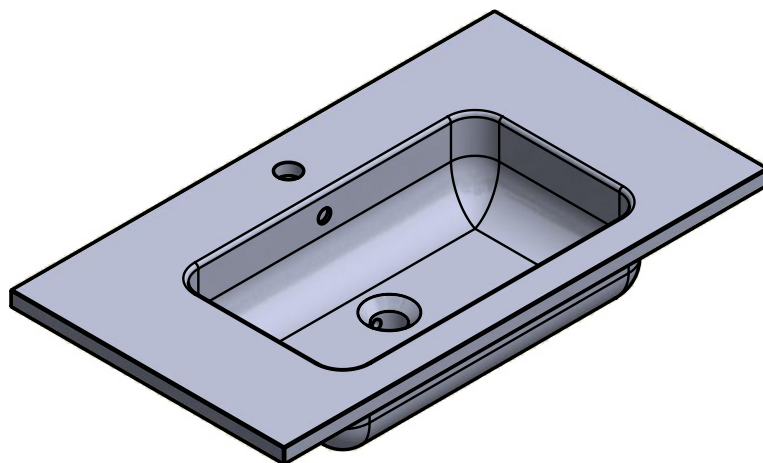

SLIM
TECNIQUE

FICHE TECHNIQUE SLIM

Matériel:	Acrylique
Finition:	Mat
Profondeur de la vasque:	16.5cm
Épaisseur du plan vasque:	2.5cm
Largeur de la vasque:	55cm

DIMENSIONS SLIM

60cm

80cm

120cm doble seno