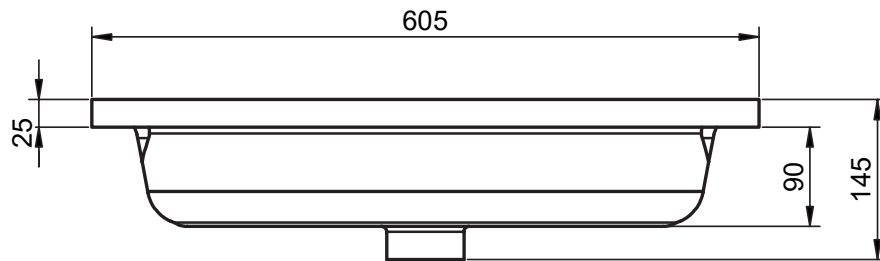

## TECNICO SLIM

---

Material:	Lavabo acrílico
Acabado:	Mate
Profundidad seno:	16.5cm
Espesor lavabo:	2.5cm
Ancho poza:	55cm

## MEDIDAS SLIM

---

60cm

80cm

## 120cm doble seno