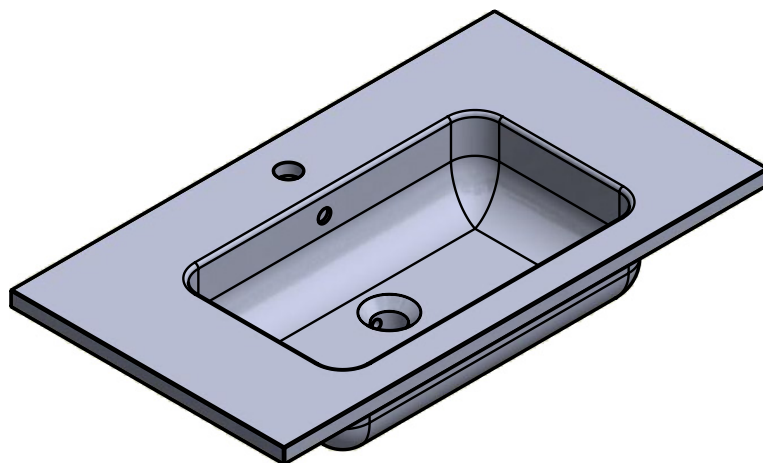

## TECNICO SLIM

---

Material:	Lavabo acrílico
Acabado:	Mate
Profundidad seno:	16.5cm
Espesor lavabo:	2.5cm
Ancho poza:	55cm

## MEDIDAS SLIM

---

60cm

80cm

## 120cm doble seno