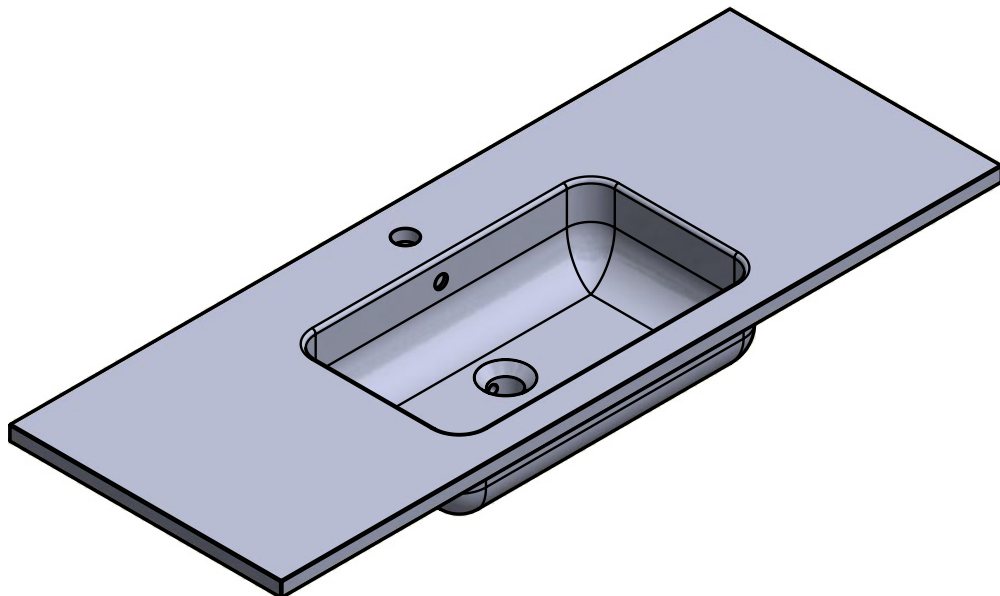

## TECNICO SLIM

---

Material:	Lavabo acrílico
Acabado:	Mate
Profundidad seno:	16.5cm
Espesor lavabo:	2.5cm
Ancho poza:	55cm

## MEDIDAS SLIM

---

60cm

80cm

## 120cm doble seno