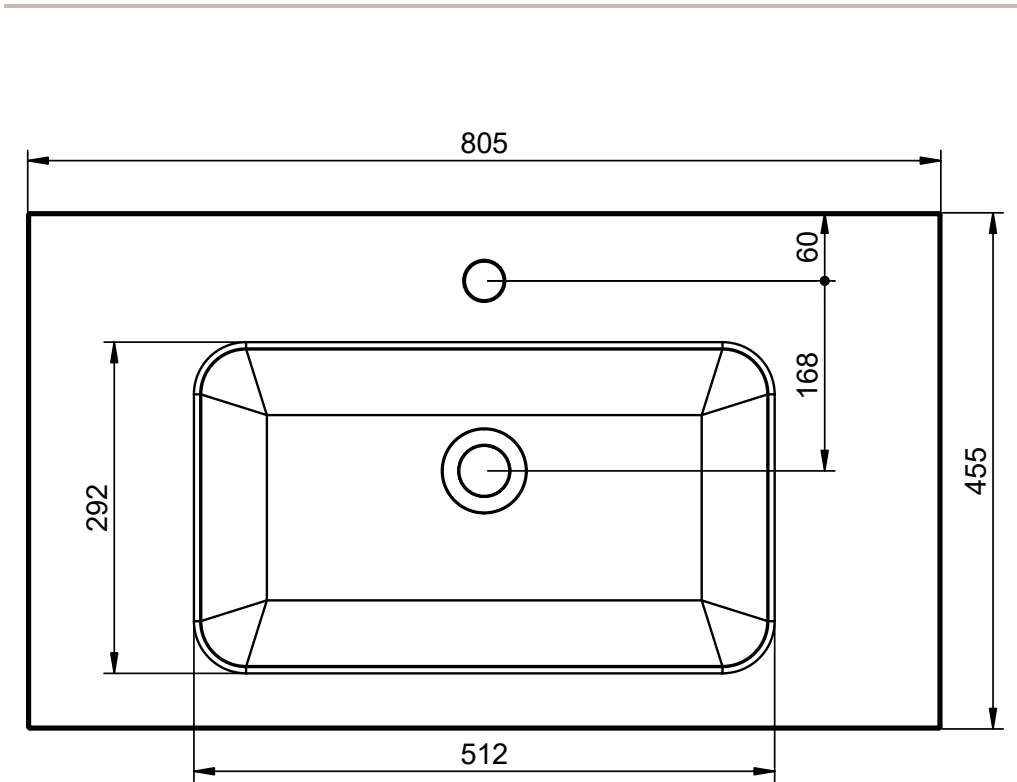

## TECNICO SLIM

---

Material:	Lavabo acrílico
Acabado:	Mate
Profundidad seno:	16.5cm
Espesor lavabo:	2.5cm
Ancho poza:	55cm

## MEDIDAS SLIM

---

60cm

80cm

## 120cm doble seno