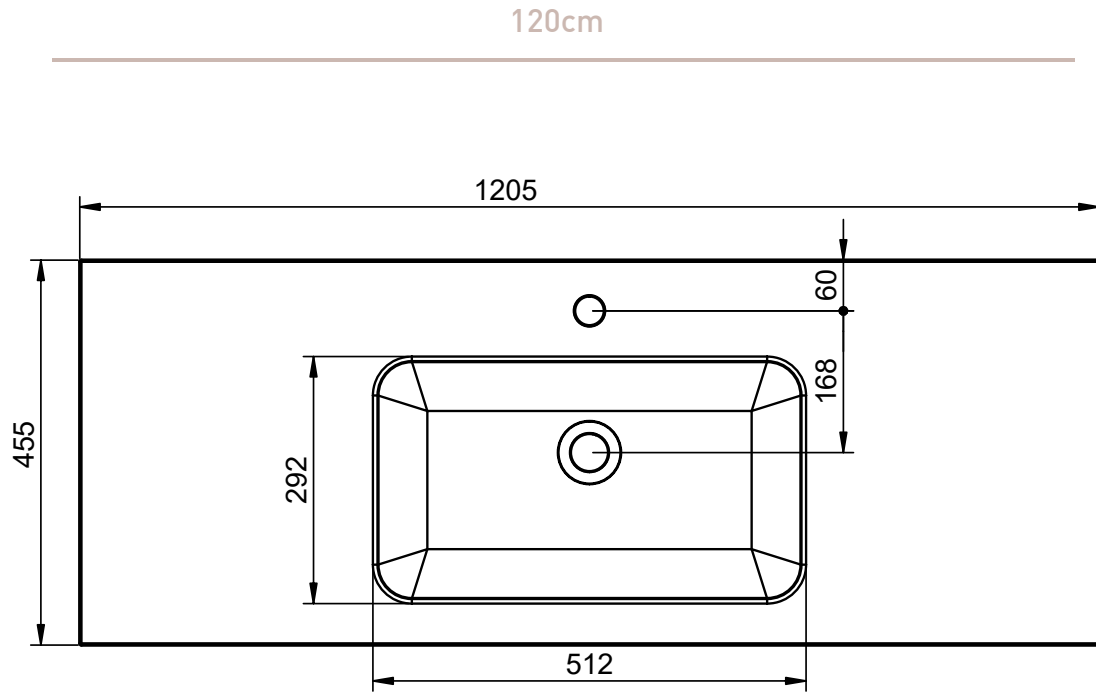

## TECNICO SLIM

---

Material:	Lavabo acrílico
Acabado:	Mate
Profundidad seno:	16.5cm
Espesor lavabo:	2.5cm
Ancho poza:	55cm

## MEDIDAS SLIM

---

60cm

80cm

## 120cm doble seno