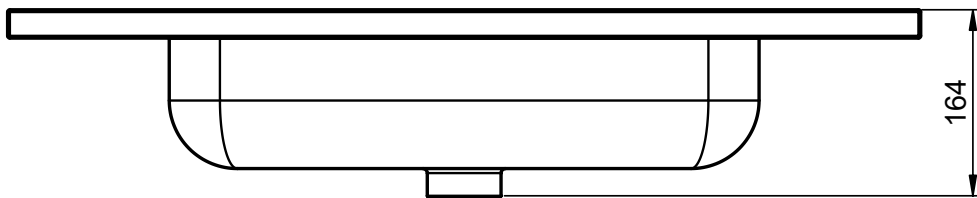

## TECNICO SLIM

---

Material:	Lavabo acrílico
Acabado:	Mate
Profundidad seno:	16.5cm
Espesor lavabo:	2.5cm
Ancho poza:	55cm

## MEDIDAS SLIM

---

60cm

80cm

## 120cm doble seno