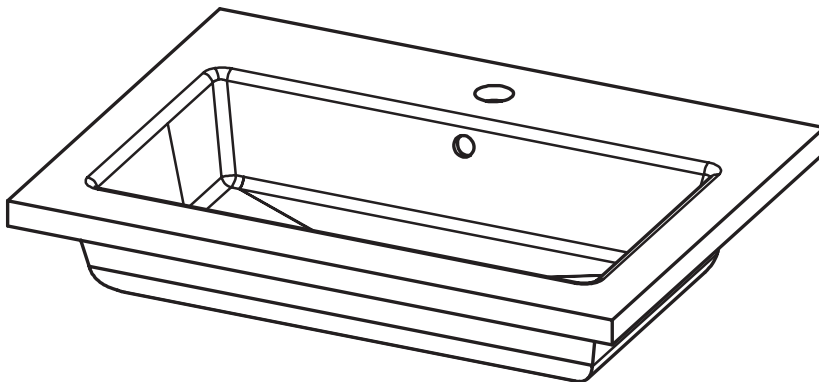

## TECNICO SLIM

---

Material:	Lavabo acrílico
Acabado:	Mate
Profundidad seno:	16.5cm
Espesor lavabo:	2.5cm
Ancho poza:	55cm

## MEDIDAS SLIM

---

60cm

80cm

## 120cm doble seno