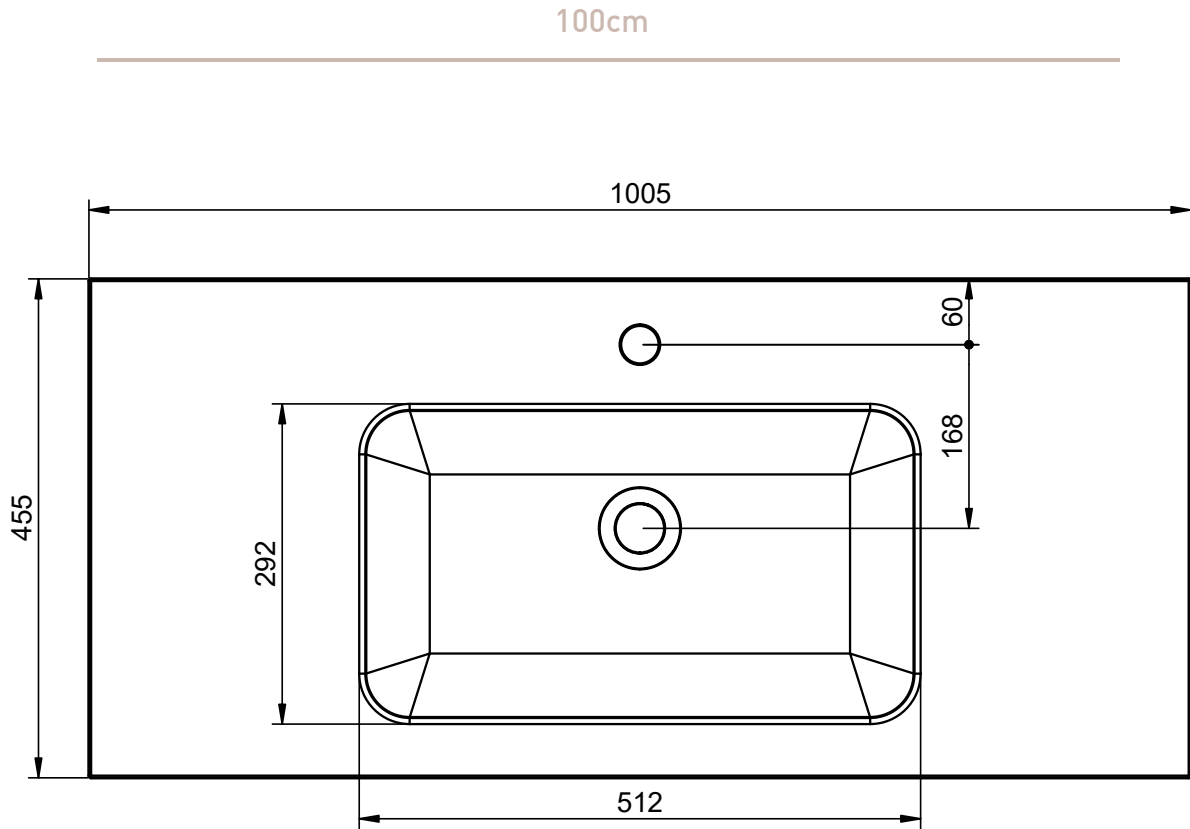

## TECNICO SLIM

---

Material:	Lavabo acrílico
Acabado:	Mate
Profundidad seno:	16.5cm
Espesor lavabo:	2.5cm
Ancho poza:	55cm

## MEDIDAS SLIM

---

60cm

80cm

## 120cm doble seno