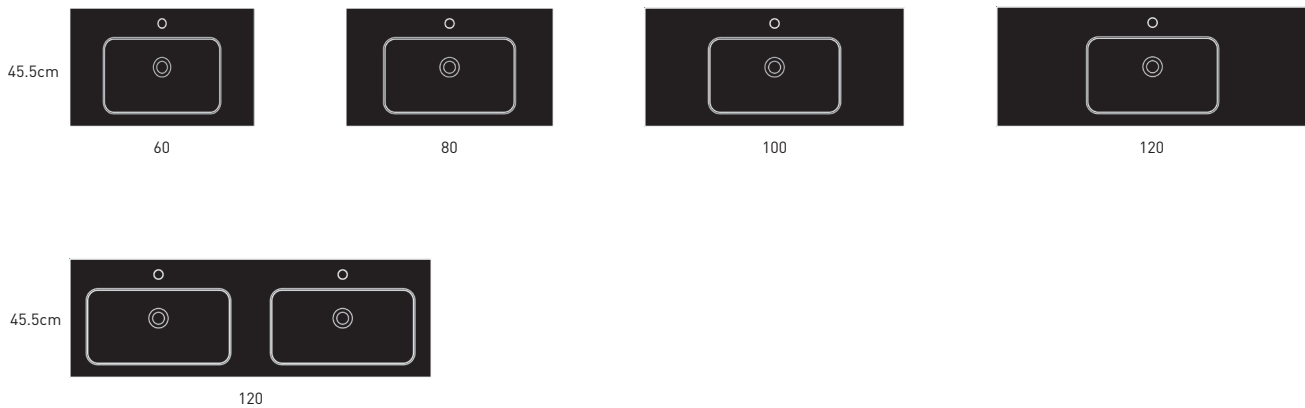

**SLIM**  
TECNICO

## TECNICO SLIM

---

Material:	Lavabo acrílico
Acabado:	Mate
Profundidad seno:	16.5cm
Espesor lavabo:	2.5cm
Ancho poza:	55cm

## MEDIDAS SLIM

---

60cm

80cm

## 120cm doble seno