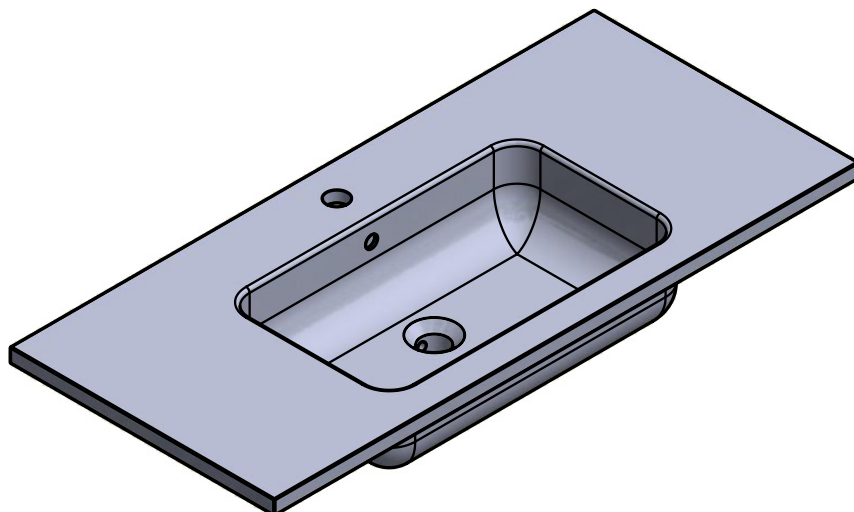

## TECNICO SLIM

---

Material:	Lavabo acrílico
Acabado:	Mate
Profundidad seno:	16.5cm
Espesor lavabo:	2.5cm
Ancho poza:	55cm

## MEDIDAS SLIM

---

60cm

80cm

## 120cm doble seno