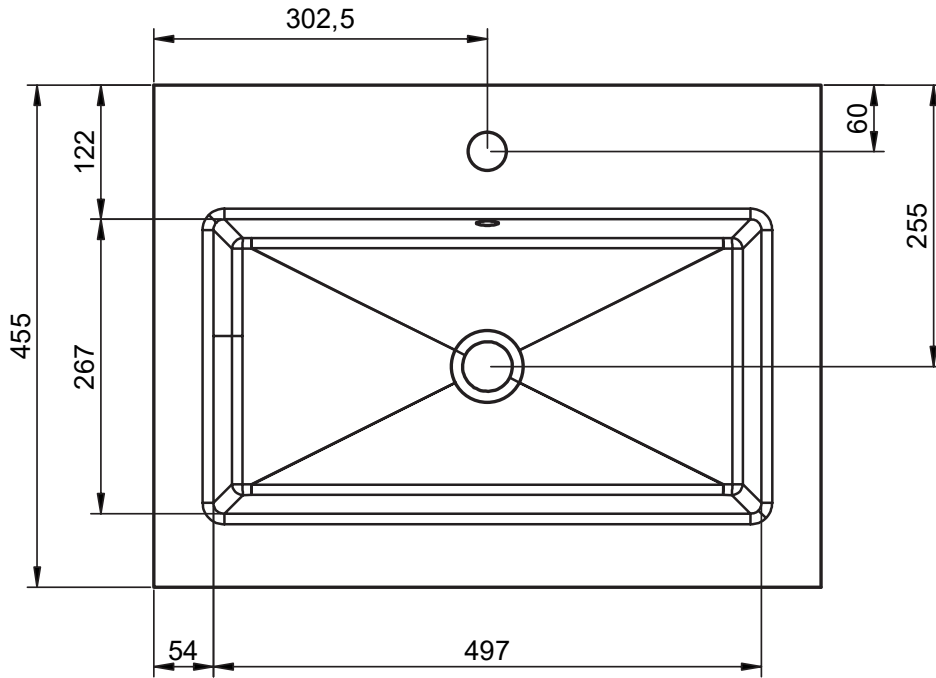

## TECNICO SLIM

---

Material:	Lavabo acrílico
Acabado:	Mate
Profundidad seno:	16.5cm
Espesor lavabo:	2.5cm
Ancho poza:	55cm

## MEDIDAS SLIM

---

60cm

80cm

## 120cm doble seno