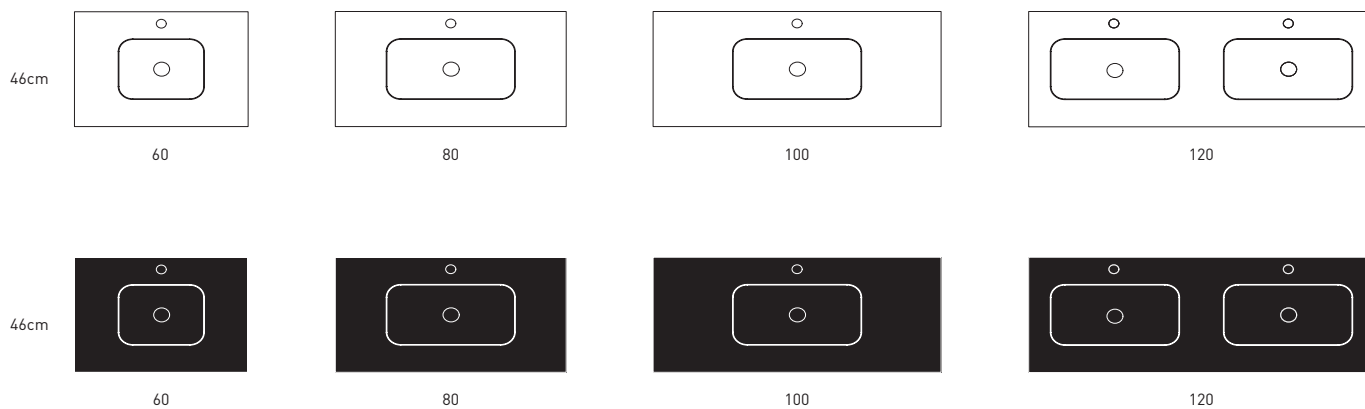

OPTICO
TECNICO

TECNICO OPTICO

Material:	Lavabo cristal
Acabado:	Brillo
Profundidad seno:	12cm
Espesor lavabo:	2.5cm
Ancho poza:	46cm

MEDIDAS OPTICO

60cm

80cm