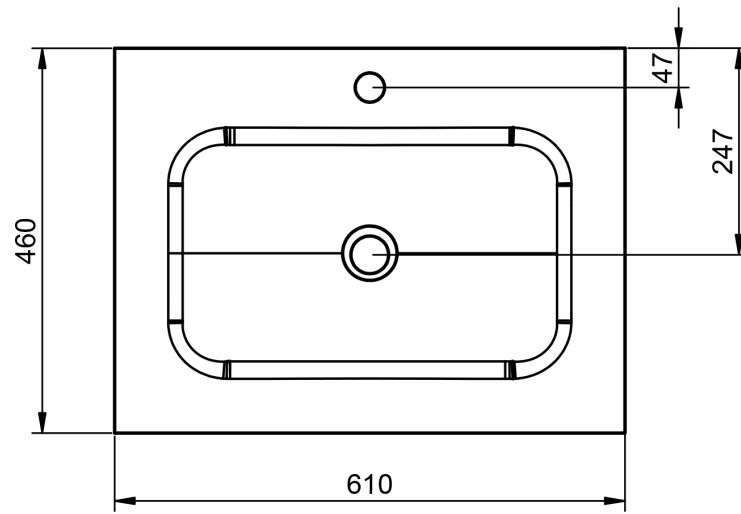

OPTICO
TECNICO

TECNICO OPTICO

Material:	Lavabo cristal
Acabado:	Brillo
Profundidad seno:	12cm
Espesor lavabo:	2.5cm
Ancho poza:	46cm

MEDIDAS OPTICO

60cm

80cm