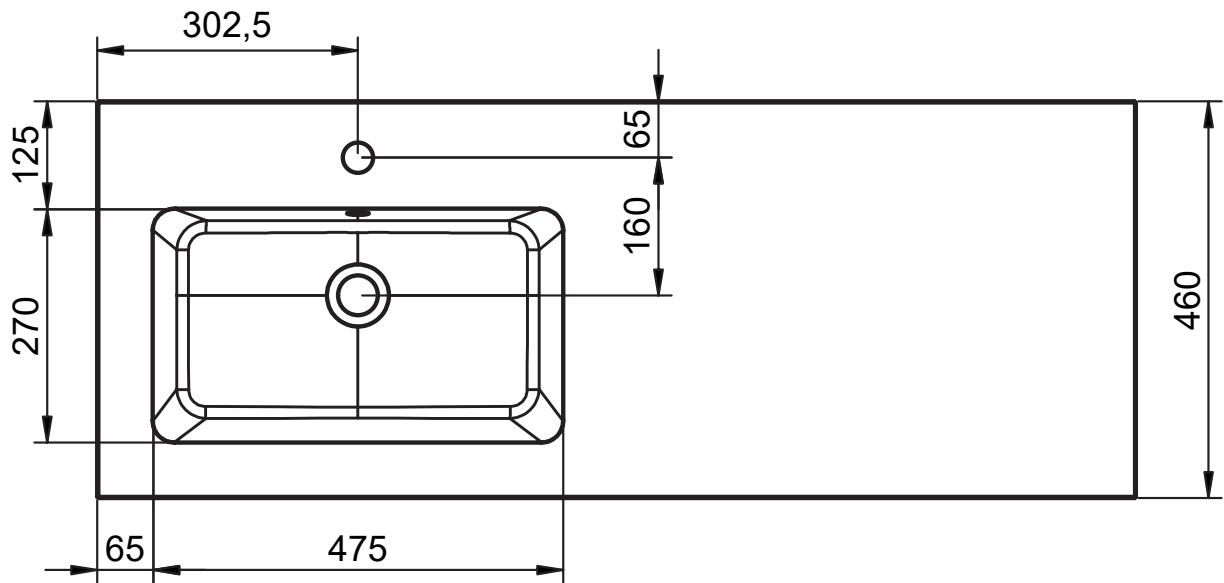

HASVIK
TECNIQUE

FICHE TECHNIQUE HASVIK

Matériel: Charge minéral

Finition: Mat

Profondeur de la vasque: 14.3cm

Épaisseur du plan vasque: 1.5cm

Largeur de la vasque 48cm:

Largeur de la vasque 58cm:

Vasque centrée:
· 60cm

Vasques centrée:
· 80cm
· 100cm
· 120cm
· 200cm

Vasques déplacée:
· 100cm
· 120cm

Vasques déplacée:
· 140cm
· 160cm

Double vasque:
· 120cm
· 140cm
· 160cm

DIMENSIONS HASVIK

60cm

80cm

100cm vasque gauche

100cm vasque droite

120cm double vasque

120cm vasque gauche

120cm vasque droite

120cm vasque gauche (58)

120cm vasque droite (58)

140cm vasque gauche

140cm vasque droite

140cm double vasque

160cm vasque gauche

160cm vasque droite

160cm double vasque