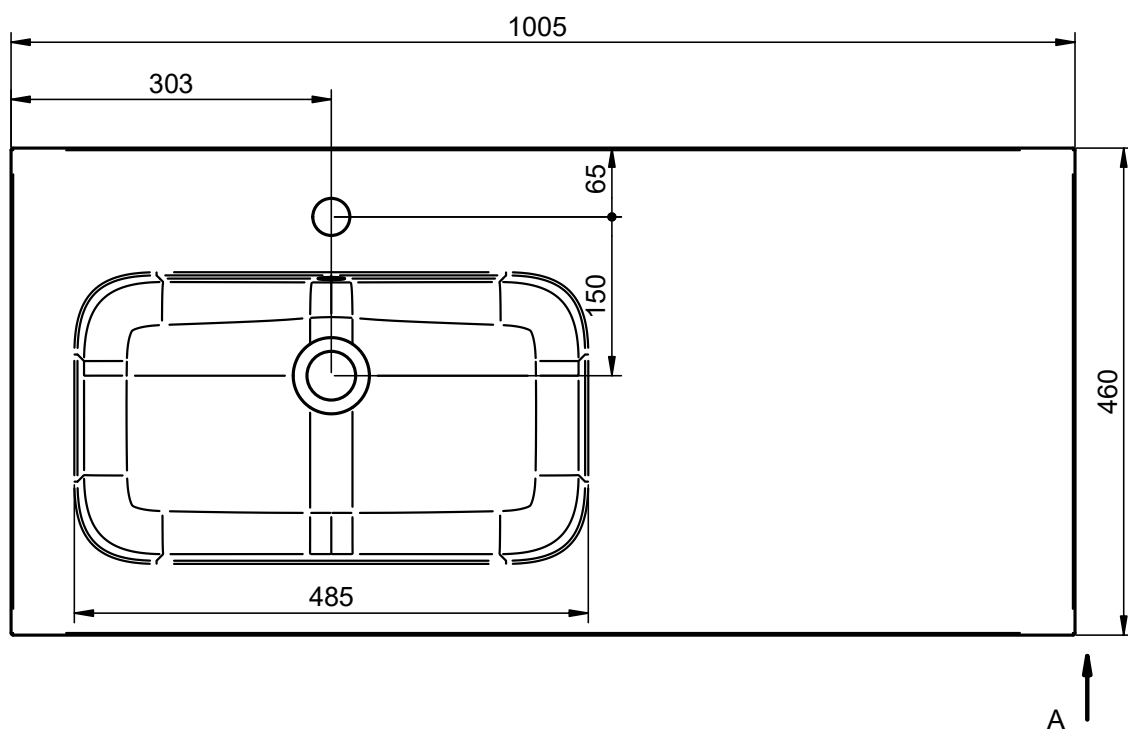

HASVIK
TECNIQUE

FICHE TECHNIQUE HASVIK

Matériel: Charge minéral

Finition: Mat

Profondeur de la vasque: 14.3cm

Épaisseur du plan vasque: 1.5cm

Largeur de la vasque 48cm:

Largeur de la vasque 58cm:

Vasque centrée:
· 60cm

Vasques centrée:
· 80cm
· 100cm
· 120cm
· 200cm

Vasques déplacée:
· 100cm
· 120cm

Vasques déplacée:
· 140cm
· 160cm

Double vasque:
· 120cm
· 140cm
· 160cm

DIMENSIONS HASVIK

60cm

80cm

100cm vasque gauche

100cm vasque droite

120cm double vasque

120cm vasque gauche

120cm vasque droite

120cm vasque gauche (58)

120cm vasque droite (58)

140cm vasque gauche

140cm vasque droite

140cm double vasque

160cm vasque gauche

160cm vasque droite

160cm double vasque