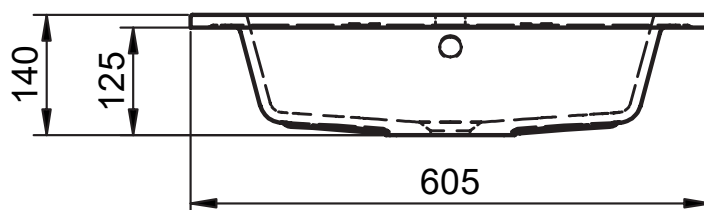

HASVIK
TECNIQUE

FICHE TECHNIQUE HASVIK

Matériel: Charge minéral

Finition: Mat

Profondeur de la vasque: 14.3cm

Épaisseur du plan vasque: 1.5cm

Largeur de la vasque 48cm:

Largeur de la vasque 58cm:

Vasque centrée:
· 60cm

Vasques centrée:
· 80cm
· 100cm
· 120cm
· 200cm

Vasques déplacée:
· 100cm
· 120cm

Vasques déplacée:
· 140cm
· 160cm

Double vasque:
· 120cm
· 140cm
· 160cm

DIMENSIONS HASVIK

60cm

80cm

100cm vasque gauche

100cm vasque droite

120cm double vasque

120cm vasque gauche

120cm vasque droite

120cm vasque gauche (58)

120cm vasque droite (58)

140cm vasque gauche

140cm vasque droite

140cm double vasque

160cm vasque gauche

160cm vasque droite

160cm double vasque