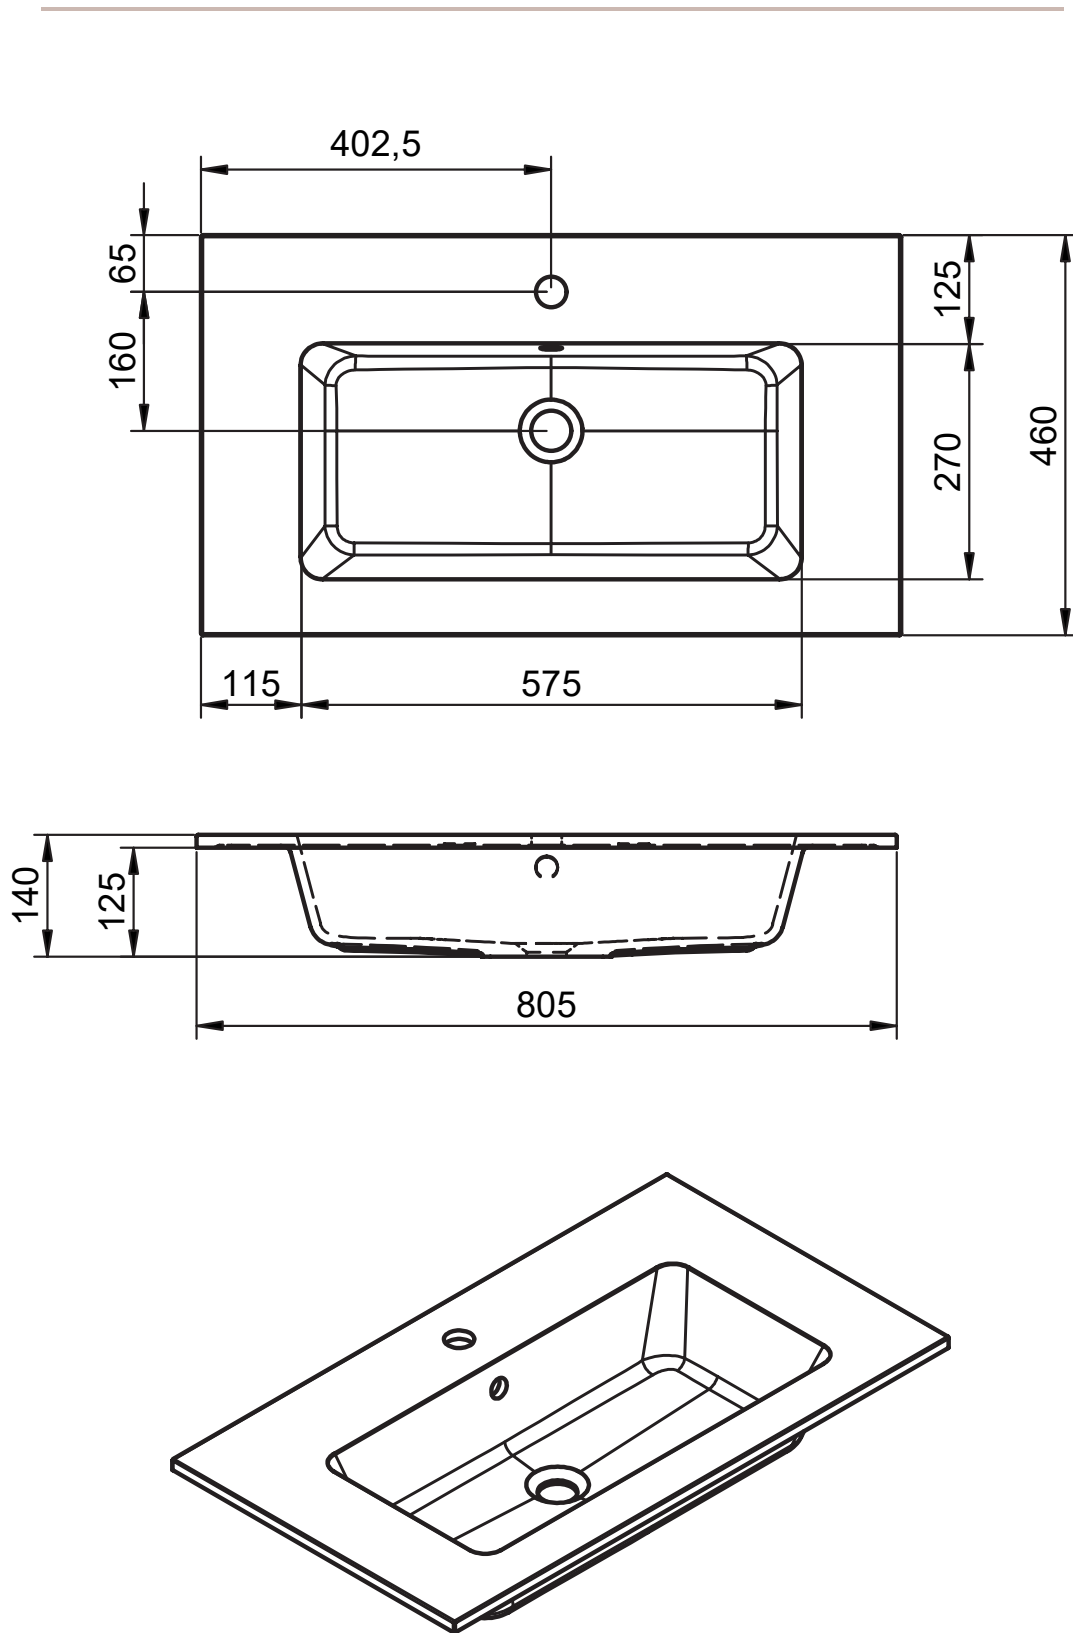

HASVIK
TECNIQUE

FICHE TECHNIQUE HASVIK

Matériel: Charge minéral

Finition: Mat

Profondeur de la vasque: 14.3cm

Épaisseur du plan vasque: 1.5cm

Largeur de la vasque 48cm:

Largeur de la vasque 58cm:

Vasque centrée:
· 60cm

Vasques centrée:
· 80cm
· 100cm
· 120cm
· 200cm

Vasques déplacée:
· 100cm
· 120cm

Vasques déplacée:
· 140cm
· 160cm

Double vasque:
· 120cm
· 140cm
· 160cm

DIMENSIONS HASVIK

60cm

80cm

100cm vasque gauche

100cm vasque droite

120cm double vasque

120cm vasque gauche

120cm vasque droite

120cm vasque gauche (58)

120cm vasque droite (58)

140cm vasque gauche

140cm vasque droite

140cm double vasque

160cm vasque gauche

160cm vasque droite

160cm double vasque