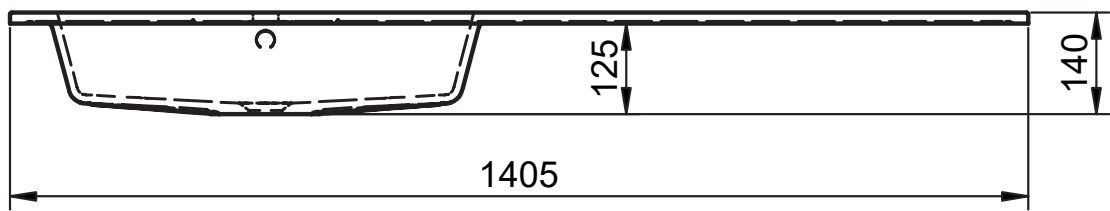

HASVIK
TECNIQUE

FICHE TECHNIQUE HASVIK

Matériel: Charge minéral

Finition: Mat

Profondeur de la vasque: 14.3cm

Épaisseur du plan vasque: 1.5cm

Largeur de la vasque 48cm:

Largeur de la vasque 58cm:

Vasque centrée:
· 60cm

Vasques centrée:
· 80cm
· 100cm
· 120cm
· 200cm

Vasques déplacée:
· 100cm
· 120cm

Vasques déplacée:
· 140cm
· 160cm

Double vasque:
· 120cm
· 140cm
· 160cm

DIMENSIONS HASVIK

60cm

80cm

100cm vasque gauche

100cm vasque droite

120cm double vasque

120cm vasque gauche

120cm vasque droite

120cm vasque gauche (58)

120cm vasque droite (58)

140cm vasque gauche

140cm vasque droite

140cm double vasque

160cm vasque gauche

160cm vasque droite

160cm double vasque