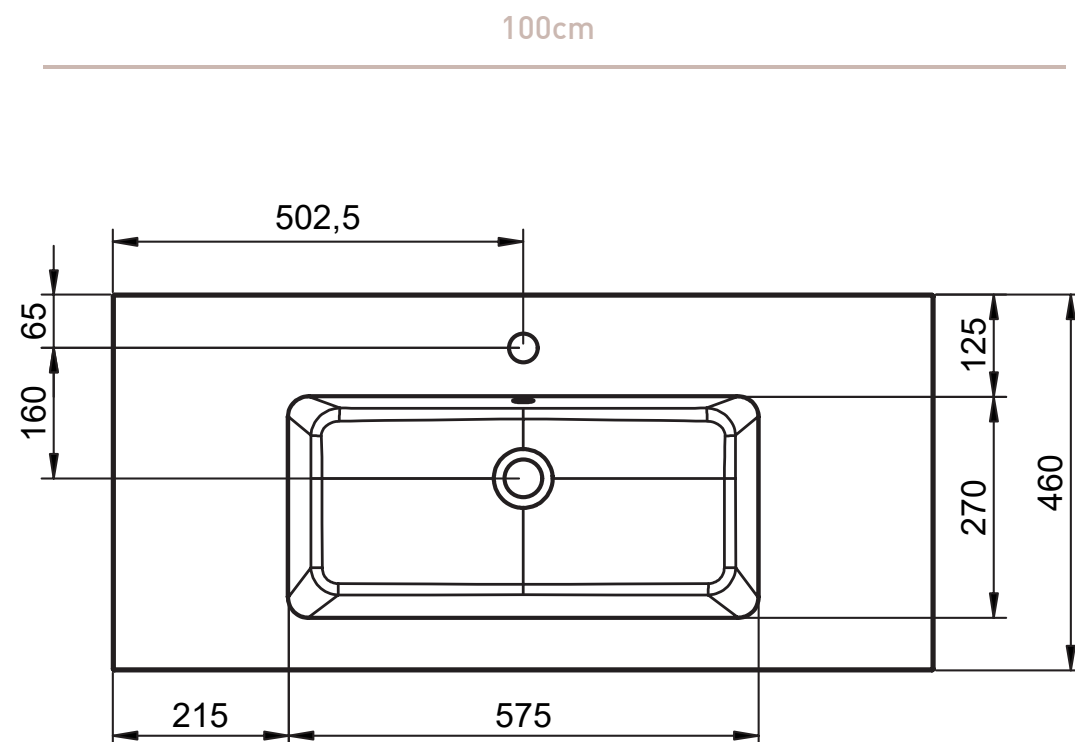

HASVIK
TECNIQUE

FICHE TECHNIQUE HASVIK

Matériel: Charge minéral

Finition: Mat

Profondeur de la vasque: 14.3cm

Épaisseur du plan vasque: 1.5cm

Largeur de la vasque 48cm:

Largeur de la vasque 58cm:

Vasque centrée:
· 60cm

Vasques centrée:
· 80cm
· 100cm
· 120cm
· 200cm

Vasques déplacée:
· 100cm
· 120cm

Vasques déplacée:
· 140cm
· 160cm

Double vasque:
· 120cm
· 140cm
· 160cm

DIMENSIONS HASVIK

60cm

80cm

100cm vasque gauche

100cm vasque droite

120cm double vasque

120cm vasque gauche

120cm vasque droite

120cm vasque gauche (58)

120cm vasque droite (58)

140cm vasque gauche

140cm vasque droite

140cm double vasque

160cm vasque gauche

160cm vasque droite

160cm double vasque