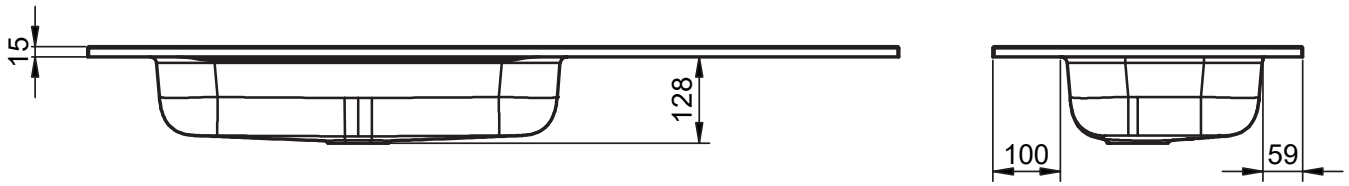

HASVIK
TECNIQUE

FICHE TECHNIQUE HASVIK

Matériel: Charge minéral

Finition: Mat

Profondeur de la vasque: 14.3cm

Épaisseur du plan vasque: 1.5cm

Largeur de la vasque 48cm:

Largeur de la vasque 58cm:

Vasque centrée:
· 60cm

Vasques centrée:
· 80cm
· 100cm
· 120cm
· 200cm

Vasques déplacée:
· 100cm
· 120cm

Vasques déplacée:
· 140cm
· 160cm

Double vasque:
· 120cm
· 140cm
· 160cm

DIMENSIONS HASVIK

60cm

80cm

100cm vasque gauche

100cm vasque droite

120cm double vasque

120cm vasque gauche

120cm vasque droite

120cm vasque gauche (58)

120cm vasque droite (58)

140cm vasque gauche

140cm vasque droite

140cm double vasque

160cm vasque gauche

160cm vasque droite

160cm double vasque