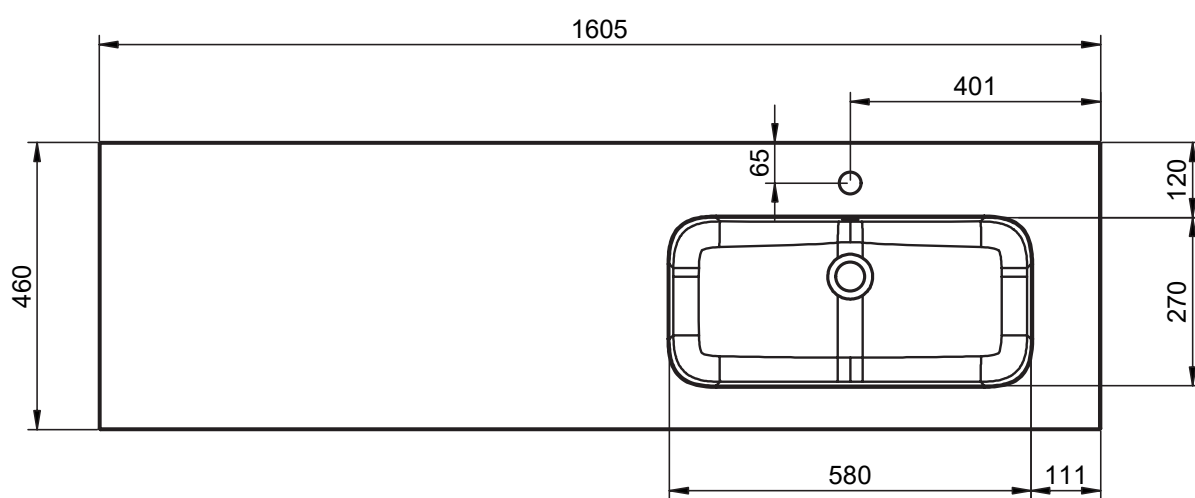

HASVIK
TECNIQUE

FICHE TECHNIQUE HASVIK

Matériel: Charge minéral

Finition: Mat

Profondeur de la vasque: 14.3cm

Épaisseur du plan vasque: 1.5cm

Largeur de la vasque 48cm:

Largeur de la vasque 58cm:

Vasque centrée:
· 60cm

Vasques centrée:
· 80cm
· 100cm
· 120cm
· 200cm

Vasques déplacée:
· 100cm
· 120cm

Vasques déplacée:
· 140cm
· 160cm

Double vasque:
· 120cm
· 140cm
· 160cm

DIMENSIONS HASVIK

60cm

80cm

100cm vasque gauche

100cm vasque droite

120cm double vasque

120cm vasque gauche

120cm vasque droite

120cm vasque gauche (58)

120cm vasque droite (58)

140cm vasque gauche

140cm vasque droite

140cm double vasque

160cm vasque gauche

160cm vasque droite

160cm double vasque