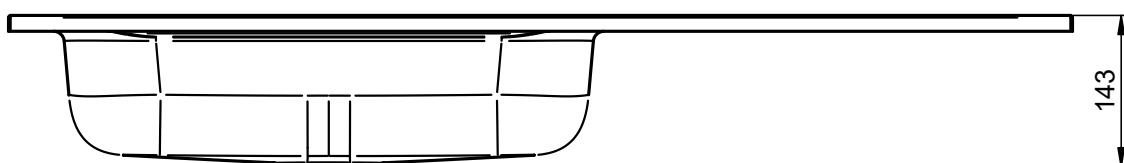

HASVIK
TECNIQUE

FICHE TECHNIQUE HASVIK

Matériel: Charge minéral

Finition: Mat

Profondeur de la vasque: 14.3cm

Épaisseur du plan vasque: 1.5cm

Largeur de la vasque 48cm:

Largeur de la vasque 58cm:

Vasque centrée:
· 60cm

Vasques centrée:
· 80cm
· 100cm
· 120cm
· 200cm

Vasques déplacée:
· 100cm
· 120cm

Vasques déplacée:
· 140cm
· 160cm

Double vasque:
· 120cm
· 140cm
· 160cm

DIMENSIONS HASVIK

60cm

80cm

100cm vasque gauche

100cm vasque droite

120cm double vasque

120cm vasque gauche

120cm vasque droite

120cm vasque gauche (58)

120cm vasque droite (58)

140cm vasque gauche

140cm vasque droite

140cm double vasque

160cm vasque gauche

160cm vasque droite

160cm double vasque