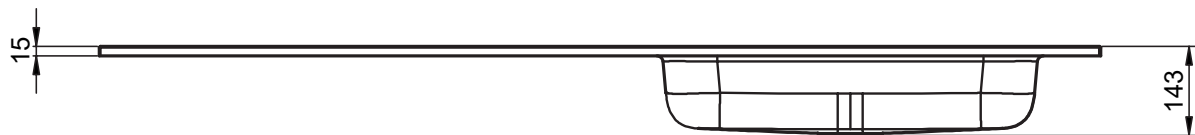

Vasque centrée:
· 60cm

Vasques centrée:
· 80cm
· 100cm
· 120cm
· 200cm

Vasques déplacée:
· 100cm
· 120cm

Vasques déplacée:
· 140cm
· 160cm

Double vasque:
· 120cm
· 140cm
· 160cm

DIMENSIONS HASVIK

60cm

80cm

100cm vasque gauche

100cm vasque droite

120cm double vasque

120cm vasque gauche

120cm vasque droite

120cm vasque gauche (58)

120cm vasque droite (58)

140cm vasque gauche

140cm vasque droite

140cm double vasque

160cm vasque gauche

160cm vasque droite

160cm double vasque