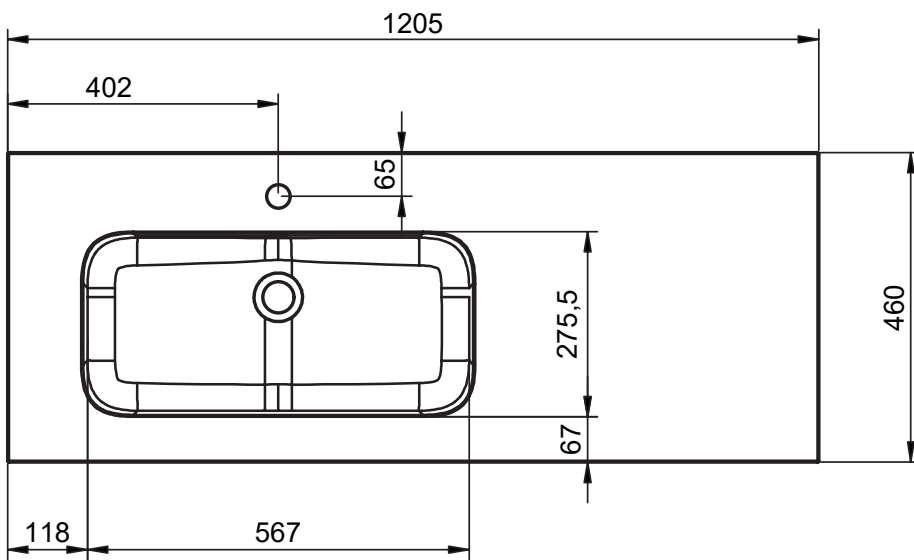

HASVIK
TECNIQUE

FICHE TECHNIQUE HASVIK

Matériel: Charge minéral

Finition: Mat

Profondeur de la vasque: 14.3cm

Épaisseur du plan vasque: 1.5cm

Largeur de la vasque 48cm:

Largeur de la vasque 58cm:

Vasque centrée:
· 60cm

Vasques centrée:
· 80cm
· 100cm
· 120cm
· 200cm

Vasques déplacée:
· 100cm
· 120cm

Vasques déplacée:
· 140cm
· 160cm

Double vasque:
· 120cm
· 140cm
· 160cm

DIMENSIONS HASVIK

60cm

80cm

100cm vasque gauche

100cm vasque droite

120cm double vasque

120cm vasque gauche

120cm vasque droite

120cm vasque gauche (58)

120cm vasque droite (58)

140cm vasque gauche

140cm vasque droite

140cm double vasque

160cm vasque gauche

160cm vasque droite

160cm double vasque