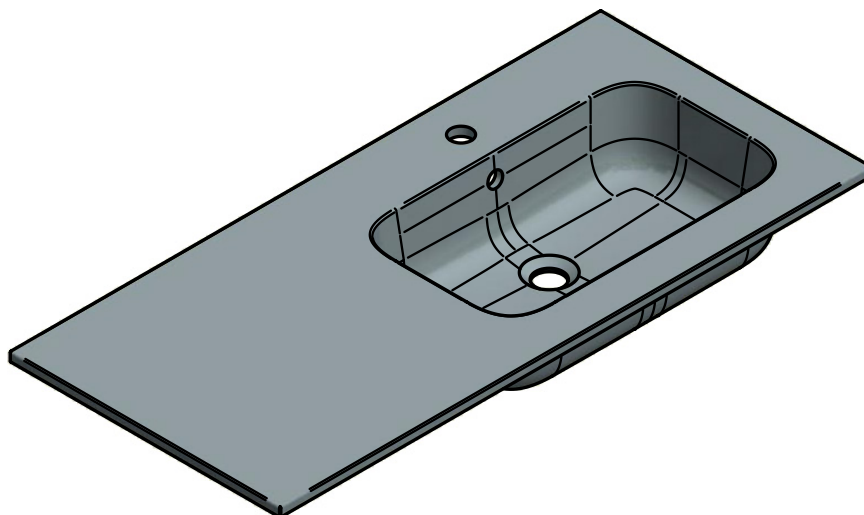

HASVIK
TECNIQUE

FICHE TECHNIQUE HASVIK

Matériel: Charge minéral

Finition: Mat

Profondeur de la vasque: 14.3cm

Épaisseur du plan vasque: 1.5cm

Largeur de la vasque 48cm:

Largeur de la vasque 58cm:

Vasque centrée:
· 60cm

Vasques centrée:
· 80cm
· 100cm
· 120cm
· 200cm

Vasques déplacée:
· 100cm
· 120cm

Vasques déplacée:
· 140cm
· 160cm

Double vasque:
· 120cm
· 140cm
· 160cm

DIMENSIONS HASVIK

60cm

80cm

100cm vasque gauche

100cm vasque droite

120cm double vasque

120cm vasque gauche

120cm vasque droite

120cm vasque gauche (58)

120cm vasque droite (58)

140cm vasque gauche

140cm vasque droite

140cm double vasque

160cm vasque gauche

160cm vasque droite

160cm double vasque