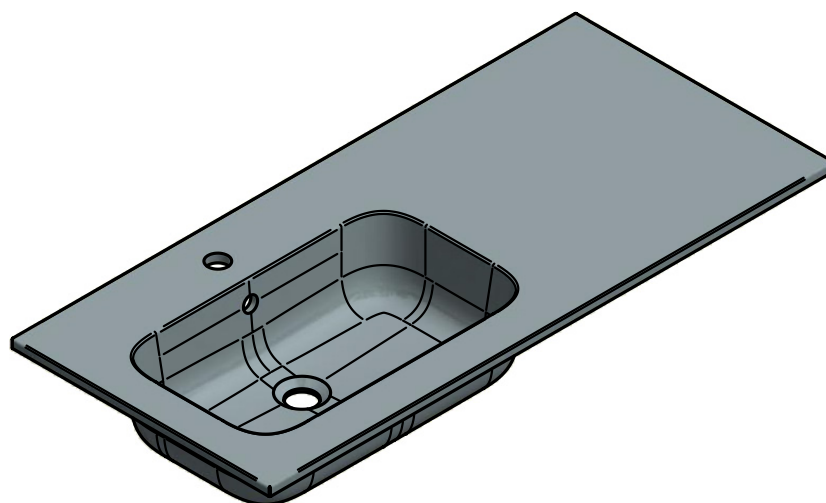

HASVIK
TECNIQUE

FICHE TECHNIQUE HASVIK

Matériel: Charge minéral

Finition: Mat

Profondeur de la vasque: 14.3cm

Épaisseur du plan vasque: 1.5cm

Largeur de la vasque 48cm:

Largeur de la vasque 58cm:

Vasque centrée:
· 60cm

Vasques centrée:
· 80cm
· 100cm
· 120cm
· 200cm

Vasques déplacée:
· 100cm
· 120cm

Vasques déplacée:
· 140cm
· 160cm

Double vasque:
· 120cm
· 140cm
· 160cm

DIMENSIONS HASVIK

60cm

80cm

100cm vasque gauche

100cm vasque droite

120cm double vasque

120cm vasque gauche

120cm vasque droite

120cm vasque gauche (58)

120cm vasque droite (58)

140cm vasque gauche

140cm vasque droite

140cm double vasque

160cm vasque gauche

160cm vasque droite

160cm double vasque