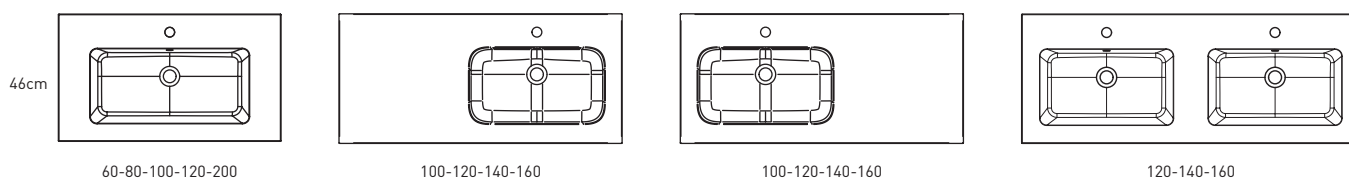

HASVIK
TECNIQUE

FICHE TECHNIQUE HASVIK

Matériel: Charge minéral

Finition: Mat

Profondeur de la vasque: 14.3cm

Épaisseur du plan vasque: 1.5cm

Largeur de la vasque 48cm:

Largeur de la vasque 58cm:

Vasque centrée:
· 60cm

Vasques centrée:
· 80cm
· 100cm
· 120cm
· 200cm

Vasques déplacée:
· 100cm
· 120cm

Vasques déplacée:
· 140cm
· 160cm

Double vasque:
· 120cm
· 140cm
· 160cm

DIMENSIONS HASVIK

60cm

80cm

100cm vasque gauche

100cm vasque droite

120cm double vasque

120cm vasque gauche

120cm vasque droite

120cm vasque gauche (58)

120cm vasque droite (58)

140cm vasque gauche

140cm vasque droite

140cm double vasque

160cm vasque gauche

160cm vasque droite

160cm double vasque