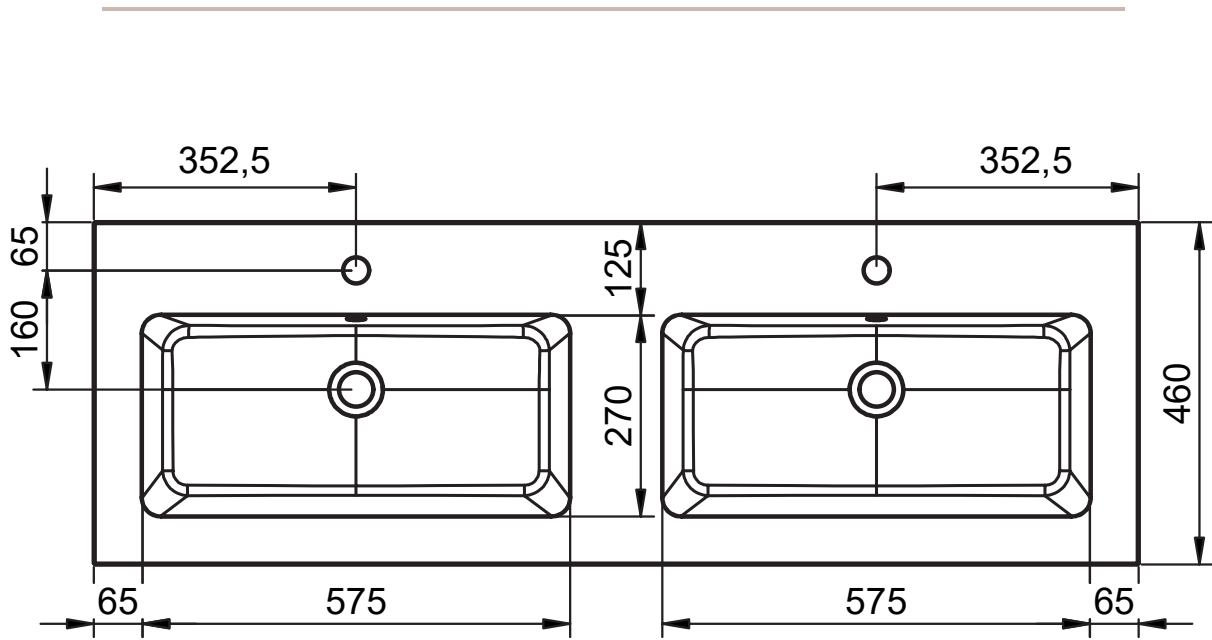

HASVIK
TECNIQUE

FICHE TECHNIQUE HASVIK

Matériel: Charge minéral

Finition: Mat

Profondeur de la vasque: 14.3cm

Épaisseur du plan vasque: 1.5cm

Largeur de la vasque 48cm:

Largeur de la vasque 58cm:

Vasque centrée:
· 60cm

Vasques centrée:
· 80cm
· 100cm
· 120cm
· 200cm

Vasques déplacée:
· 100cm
· 120cm

Vasques déplacée:
· 140cm
· 160cm

Double vasque:
· 120cm
· 140cm
· 160cm

DIMENSIONS HASVIK

60cm

80cm

100cm vasque gauche

100cm vasque droite

120cm double vasque

120cm vasque gauche

120cm vasque droite

120cm vasque gauche (58)

120cm vasque droite (58)

140cm vasque gauche

140cm vasque droite

140cm double vasque

160cm vasque gauche

160cm vasque droite

160cm double vasque