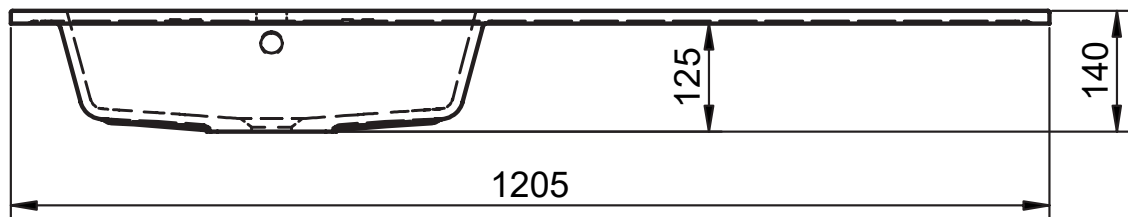

HASVIK
TECNIQUE

FICHE TECHNIQUE HASVIK

Matériel: Charge minéral

Finition: Mat

Profondeur de la vasque: 14.3cm

Épaisseur du plan vasque: 1.5cm

Largeur de la vasque 48cm:

Largeur de la vasque 58cm:

Vasque centrée:
· 60cm

Vasques centrée:
· 80cm
· 100cm
· 120cm
· 200cm

Vasques déplacée:
· 100cm
· 120cm

Vasques déplacée:
· 140cm
· 160cm

Double vasque:
· 120cm
· 140cm
· 160cm

DIMENSIONS HASVIK

60cm

80cm

100cm vasque gauche

100cm vasque droite

120cm double vasque

120cm vasque gauche

120cm vasque droite

120cm vasque gauche (58)

120cm vasque droite (58)

140cm vasque gauche

140cm vasque droite

140cm double vasque

160cm vasque gauche

160cm vasque droite

160cm double vasque