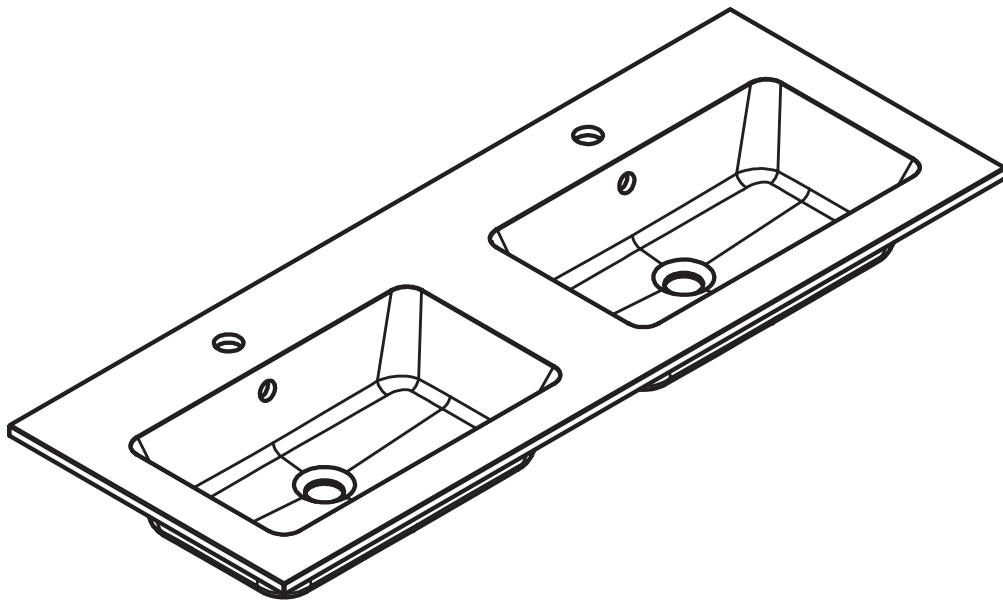

HASVIK
TECNIQUE

FICHE TECHNIQUE HASVIK

Matériel: Charge minéral

Finition: Mat

Profondeur de la vasque: 14.3cm

Épaisseur du plan vasque: 1.5cm

Largeur de la vasque 48cm:

Largeur de la vasque 58cm:

Vasque centrée:
· 60cm

Vasques centrée:
· 80cm
· 100cm
· 120cm
· 200cm

Vasques déplacée:
· 100cm
· 120cm

Vasques déplacée:
· 140cm
· 160cm

Double vasque:
· 120cm
· 140cm
· 160cm

DIMENSIONS HASVIK

60cm

80cm

100cm vasque gauche

100cm vasque droite

120cm double vasque

120cm vasque gauche

120cm vasque droite

120cm vasque gauche (58)

120cm vasque droite (58)

140cm vasque gauche

140cm vasque droite

140cm double vasque

160cm vasque gauche

160cm vasque droite

160cm double vasque