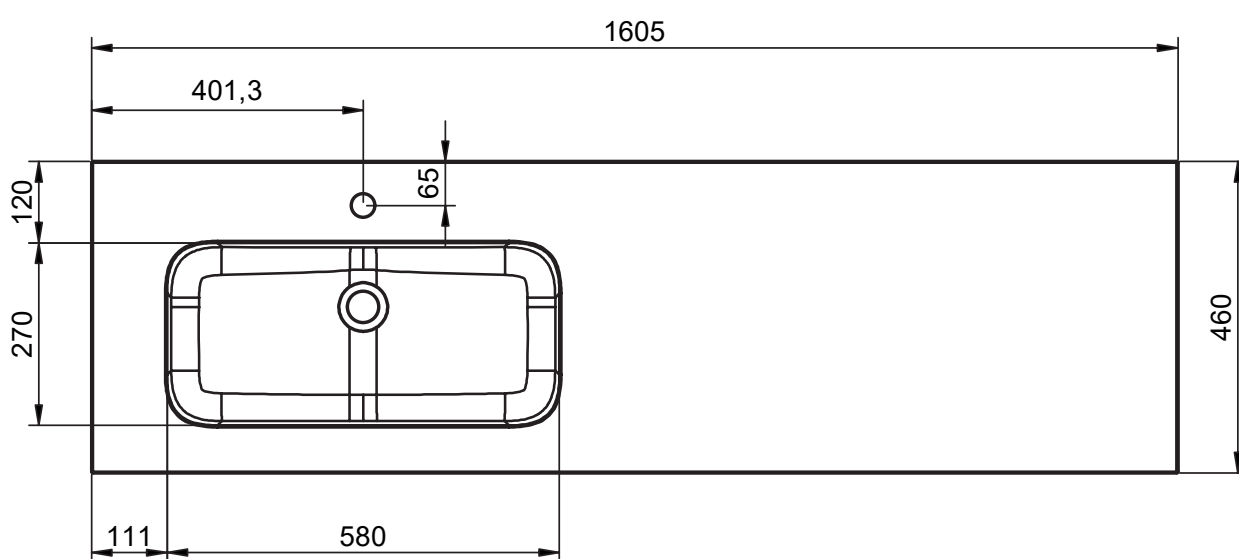

HASVIK
TECNIQUE

FICHE TECHNIQUE HASVIK

Matériel: Charge minéral

Finition: Mat

Profondeur de la vasque: 14.3cm

Épaisseur du plan vasque: 1.5cm

Largeur de la vasque 48cm:

Largeur de la vasque 58cm:

Vasque centrée:
· 60cm

Vasques centrée:
· 80cm
· 100cm
· 120cm
· 200cm

Vasques déplacée:
· 100cm
· 120cm

Vasques déplacée:
· 140cm
· 160cm

Double vasque:
· 120cm
· 140cm
· 160cm

DIMENSIONS HASVIK

60cm

80cm

100cm vasque gauche

100cm vasque droite

120cm double vasque

120cm vasque gauche

120cm vasque droite

120cm vasque gauche (58)

120cm vasque droite (58)

140cm vasque gauche

140cm vasque droite

140cm double vasque

160cm vasque gauche

160cm vasque droite

160cm double vasque