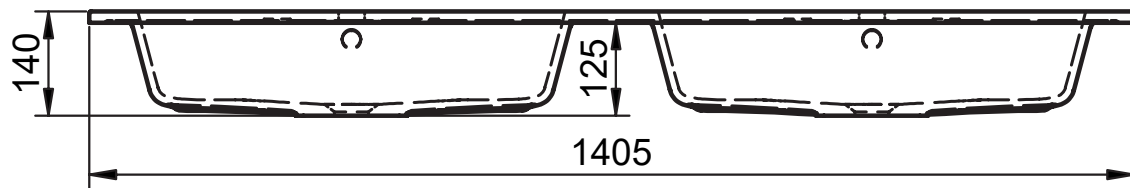

HASVIK
TECNIQUE

FICHE TECHNIQUE HASVIK

Matériel: Charge minéral

Finition: Mat

Profondeur de la vasque: 14.3cm

Épaisseur du plan vasque: 1.5cm

Largeur de la vasque 48cm:

Largeur de la vasque 58cm:

Vasque centrée:
· 60cm

Vasques centrée:
· 80cm
· 100cm
· 120cm
· 200cm

Vasques déplacée:
· 100cm
· 120cm

Vasques déplacée:
· 140cm
· 160cm

Double vasque:
· 120cm
· 140cm
· 160cm

DIMENSIONS HASVIK

60cm

80cm

100cm vasque gauche

100cm vasque droite

120cm double vasque

120cm vasque gauche

120cm vasque droite

120cm vasque gauche (58)

120cm vasque droite (58)

140cm vasque gauche

140cm vasque droite

140cm double vasque

160cm vasque gauche

160cm vasque droite

160cm double vasque