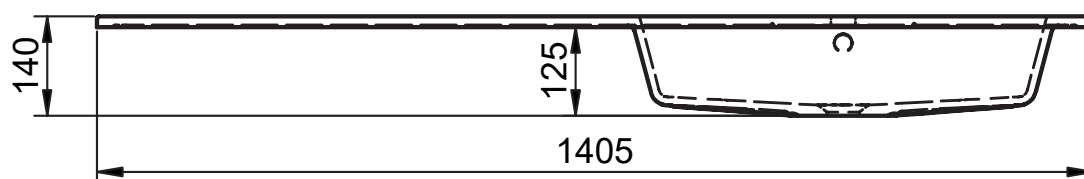

HASVIK
TECNIQUE

FICHE TECHNIQUE HASVIK

Matériel: Charge minéral

Finition: Mat

Profondeur de la vasque: 14.3cm

Épaisseur du plan vasque: 1.5cm

Largeur de la vasque 48cm:

Largeur de la vasque 58cm:

Vasque centrée:
· 60cm

Vasques centrée:
· 80cm
· 100cm
· 120cm
· 200cm

Vasques déplacée:
· 100cm
· 120cm

Vasques déplacée:
· 140cm
· 160cm

Double vasque:
· 120cm
· 140cm
· 160cm

DIMENSIONS HASVIK

60cm

80cm

100cm vasque gauche

100cm vasque droite

120cm double vasque

120cm vasque gauche

120cm vasque droite

120cm vasque gauche (58)

120cm vasque droite (58)

140cm vasque gauche

140cm vasque droite

140cm double vasque

160cm vasque gauche

160cm vasque droite

160cm double vasque