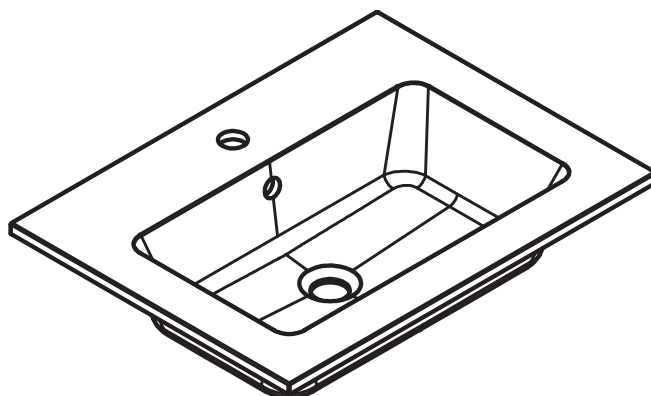

HASVIK
TECNIQUE

FICHE TECHNIQUE HASVIK

Matériel: Charge minéral

Finition: Mat

Profondeur de la vasque: 14.3cm

Épaisseur du plan vasque: 1.5cm

Largeur de la vasque 48cm:

Largeur de la vasque 58cm:

Vasque centrée:
· 60cm

Vasques centrée:
· 80cm
· 100cm
· 120cm
· 200cm

Vasques déplacée:
· 100cm
· 120cm

Vasques déplacée:
· 140cm
· 160cm

Double vasque:
· 120cm
· 140cm
· 160cm

DIMENSIONS HASVIK

60cm

80cm

100cm vasque gauche

100cm vasque droite

120cm double vasque

120cm vasque gauche

120cm vasque droite

120cm vasque gauche (58)

120cm vasque droite (58)

140cm vasque gauche

140cm vasque droite

140cm double vasque

160cm vasque gauche

160cm vasque droite

160cm double vasque