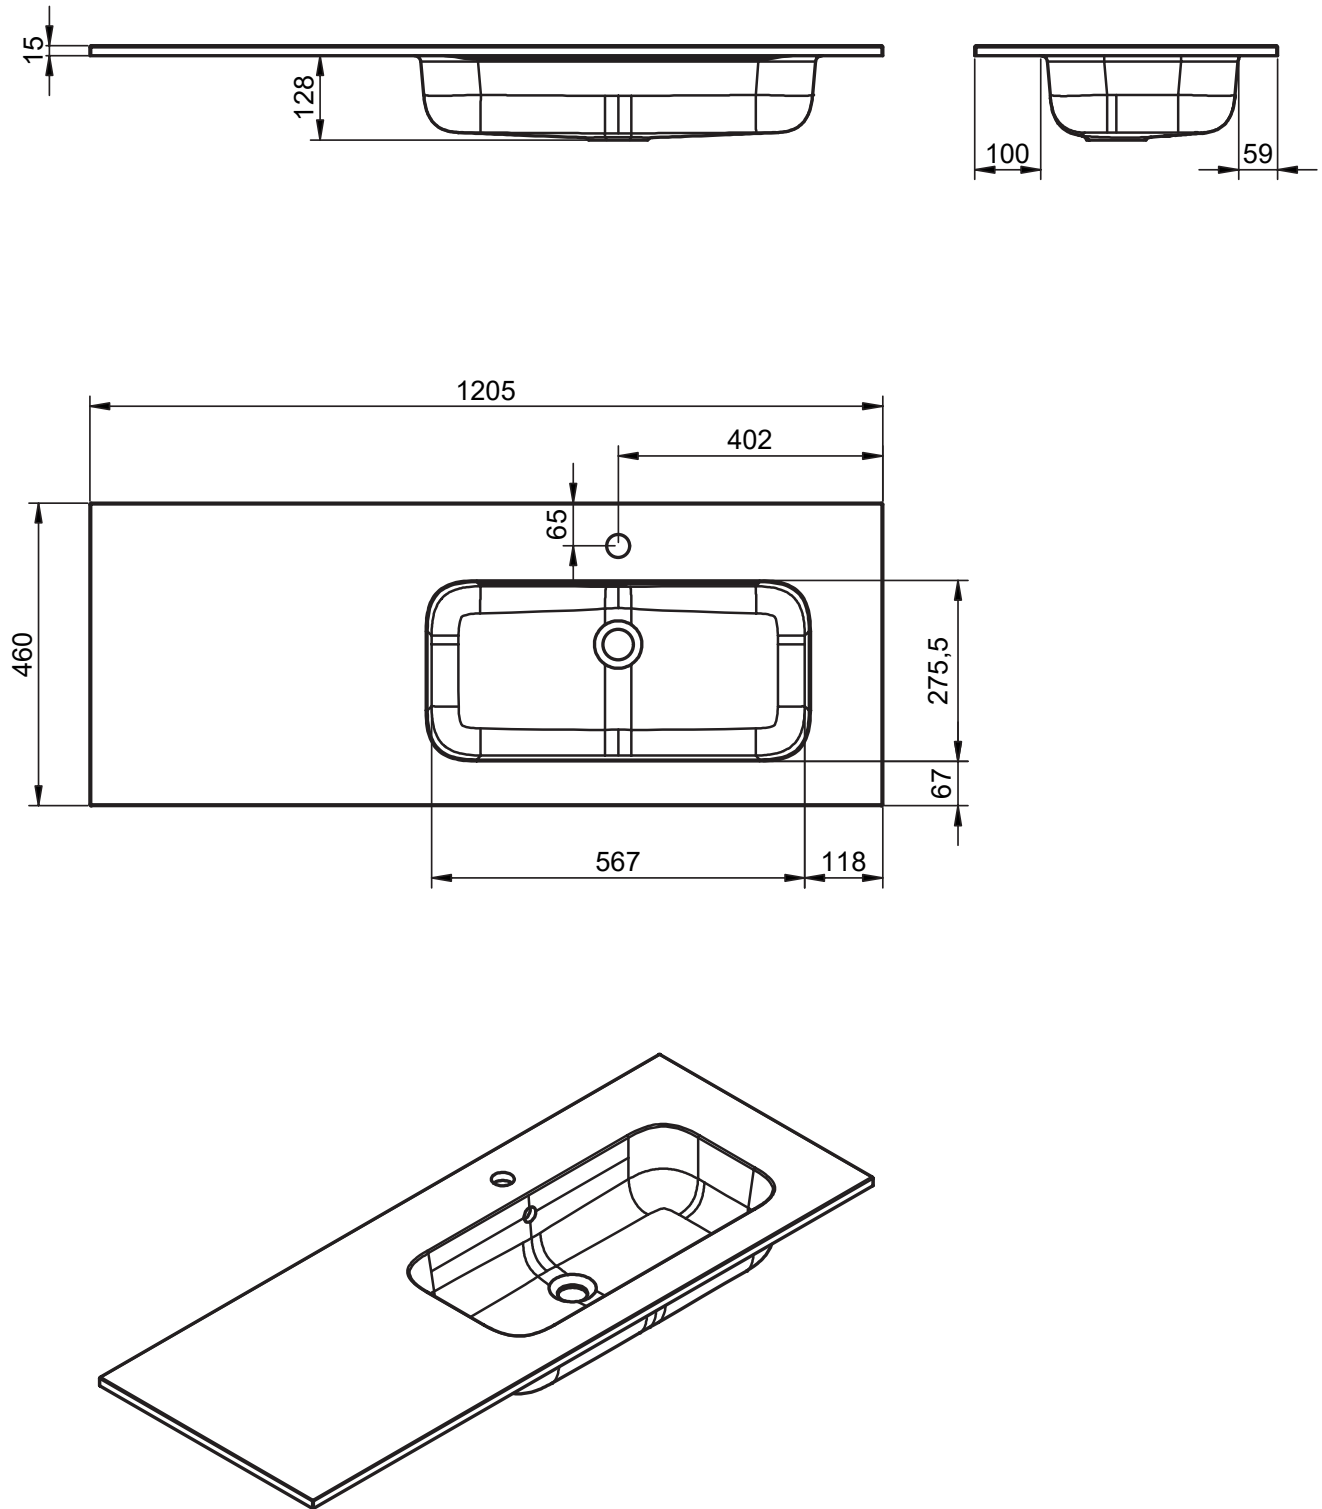

HASVIK
TECNIQUE

FICHE TECHNIQUE HASVIK

Matériel: Charge minéral

Finition: Mat

Profondeur de la vasque: 14.3cm

Épaisseur du plan vasque: 1.5cm

Largeur de la vasque 48cm:

Largeur de la vasque 58cm:

Vasque centrée:
· 60cm

Vasques centrée:
· 80cm
· 100cm
· 120cm
· 200cm

Vasques déplacée:
· 100cm
· 120cm

Vasques déplacée:
· 140cm
· 160cm

Double vasque:
· 120cm
· 140cm
· 160cm

DIMENSIONS HASVIK

60cm

80cm

100cm vasque gauche

100cm vasque droite

120cm double vasque

120cm vasque gauche

120cm vasque droite

120cm vasque gauche (58)

120cm vasque droite (58)

140cm vasque gauche

140cm vasque droite

140cm double vasque

160cm vasque gauche

160cm vasque droite

160cm double vasque