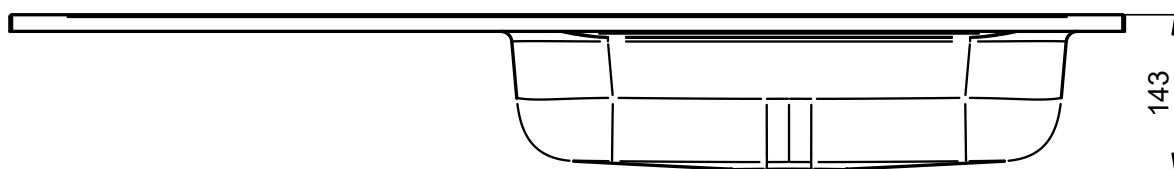

HASVIK
TECNIQUE

FICHE TECHNIQUE HASVIK

Matériel: Charge minéral

Finition: Mat

Profondeur de la vasque: 14.3cm

Épaisseur du plan vasque: 1.5cm

Largeur de la vasque 48cm:

Largeur de la vasque 58cm:

Vasque centrée:
· 60cm

Vasques centrée:
· 80cm
· 100cm
· 120cm
· 200cm

Vasques déplacée:
· 100cm
· 120cm

Vasques déplacée:
· 140cm
· 160cm

Double vasque:
· 120cm
· 140cm
· 160cm

DIMENSIONS HASVIK

60cm

80cm

100cm vasque gauche

100cm vasque droite

120cm double vasque

120cm vasque gauche

120cm vasque droite

120cm vasque gauche (58)

120cm vasque droite (58)

140cm vasque gauche

140cm vasque droite

140cm double vasque

160cm vasque gauche

160cm vasque droite

160cm double vasque