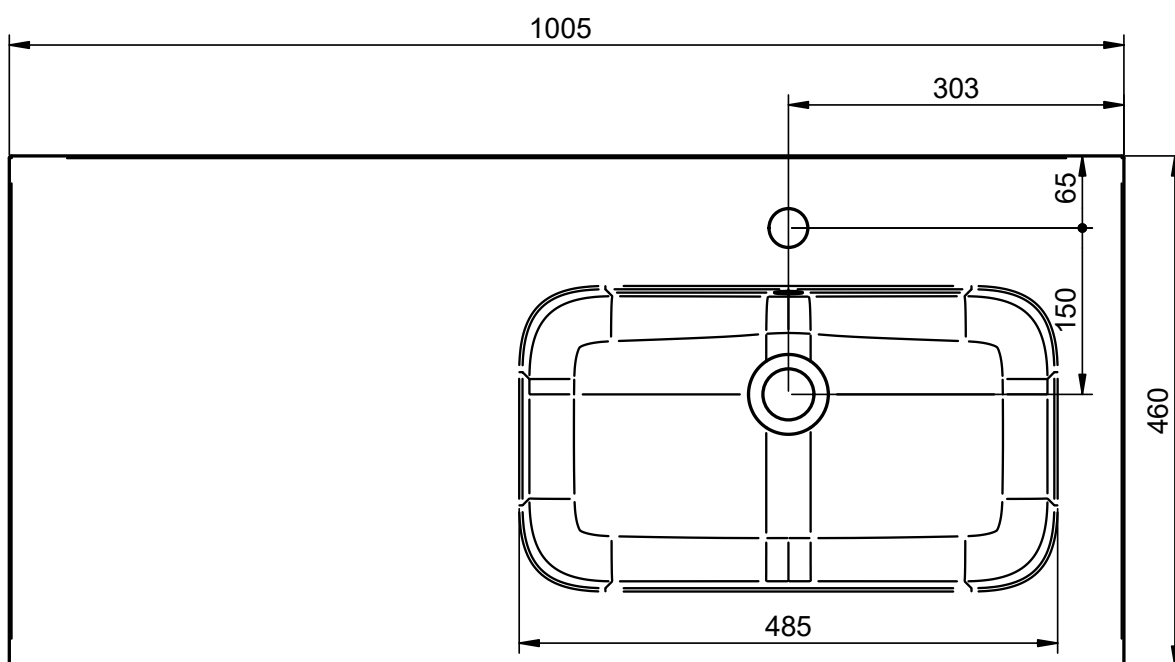

HASVIK
TECNIQUE

FICHE TECHNIQUE HASVIK

Matériel: Charge minéral

Finition: Mat

Profondeur de la vasque: 14.3cm

Épaisseur du plan vasque: 1.5cm

Largeur de la vasque 48cm:

Largeur de la vasque 58cm:

Vasque centrée:
· 60cm

Vasques centrée:
· 80cm
· 100cm
· 120cm
· 200cm

Vasques déplacée:
· 100cm
· 120cm

Vasques déplacée:
· 140cm
· 160cm

Double vasque:
· 120cm
· 140cm
· 160cm

DIMENSIONS HASVIK

60cm

80cm

100cm vasque gauche

100cm vasque droite

120cm double vasque

120cm vasque gauche

120cm vasque droite

120cm vasque gauche (58)

120cm vasque droite (58)

140cm vasque gauche

140cm vasque droite

140cm double vasque

160cm vasque gauche

160cm vasque droite

160cm double vasque