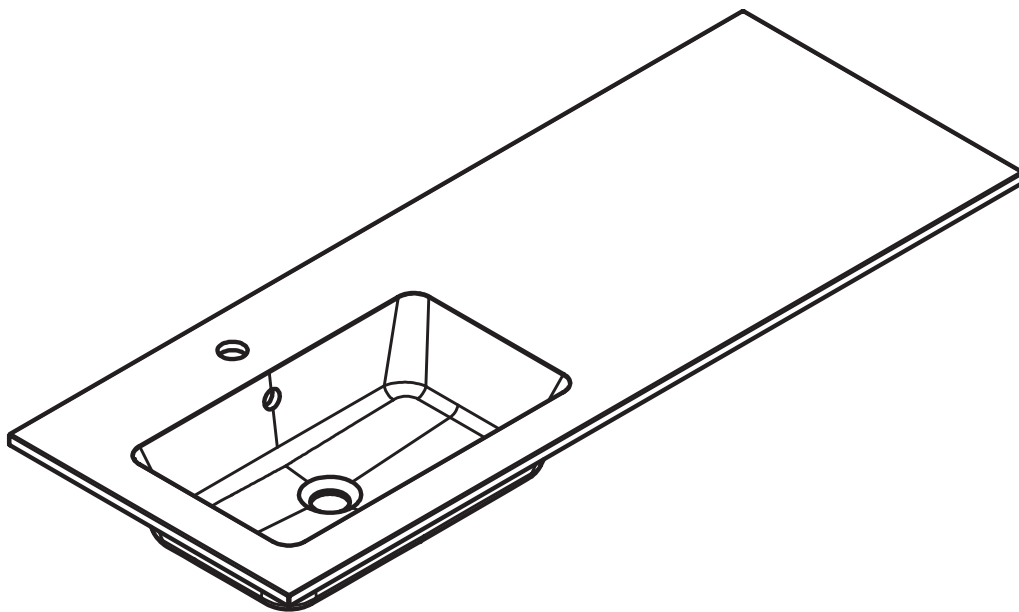

HASVIK
TECNIQUE

FICHE TECHNIQUE HASVIK

Matériel: Charge minéral

Finition: Mat

Profondeur de la vasque: 14.3cm

Épaisseur du plan vasque: 1.5cm

Largeur de la vasque 48cm:

Largeur de la vasque 58cm:

Vasque centrée:
· 60cm

Vasques centrée:
· 80cm
· 100cm
· 120cm
· 200cm

Vasques déplacée:
· 100cm
· 120cm

Vasques déplacée:
· 140cm
· 160cm

Double vasque:
· 120cm
· 140cm
· 160cm

DIMENSIONS HASVIK

60cm

80cm

100cm vasque gauche

100cm vasque droite

120cm double vasque

120cm vasque gauche

120cm vasque droite

120cm vasque gauche (58)

120cm vasque droite (58)

140cm vasque gauche

140cm vasque droite

140cm double vasque

160cm vasque gauche

160cm vasque droite

160cm double vasque