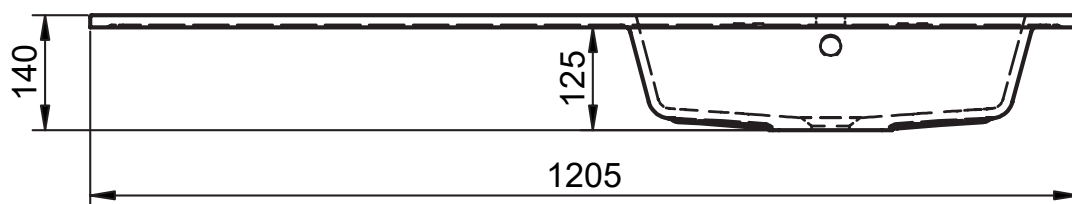

HASVIK
TECNIQUE

FICHE TECHNIQUE HASVIK

Matériel: Charge minéral

Finition: Mat

Profondeur de la vasque: 14.3cm

Épaisseur du plan vasque: 1.5cm

Largeur de la vasque 48cm:

Largeur de la vasque 58cm:

Vasque centrée:
· 60cm

Vasques centrée:
· 80cm
· 100cm
· 120cm
· 200cm

Vasques déplacée:
· 100cm
· 120cm

Vasques déplacée:
· 140cm
· 160cm

Double vasque:
· 120cm
· 140cm
· 160cm

DIMENSIONS HASVIK

60cm

80cm

100cm vasque gauche

100cm vasque droite

120cm double vasque

120cm vasque gauche

120cm vasque droite

120cm vasque gauche (58)

120cm vasque droite (58)

140cm vasque gauche

140cm vasque droite

140cm double vasque

160cm vasque gauche

160cm vasque droite

160cm double vasque