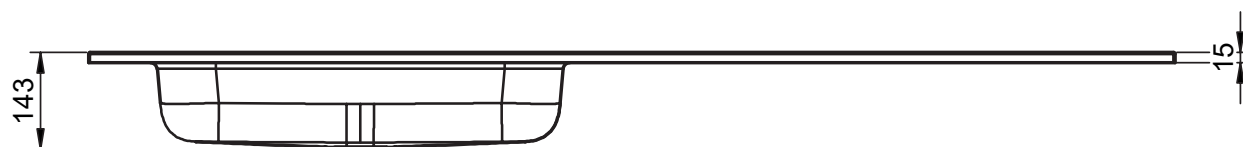

HASVIK
TECNIQUE

FICHE TECHNIQUE HASVIK

Matériel: Charge minéral

Finition: Mat

Profondeur de la vasque: 14.3cm

Épaisseur du plan vasque: 1.5cm

Largeur de la vasque 48cm:

Largeur de la vasque 58cm:

Vasque centrée:
· 60cm

Vasques centrée:
· 80cm
· 100cm
· 120cm
· 200cm

Vasques déplacée:
· 100cm
· 120cm

Vasques déplacée:
· 140cm
· 160cm

Double vasque:
· 120cm
· 140cm
· 160cm

DIMENSIONS HASVIK

60cm

80cm

100cm vasque gauche

100cm vasque droite

120cm double vasque

120cm vasque gauche

120cm vasque droite

120cm vasque gauche (58)

120cm vasque droite (58)

140cm vasque gauche

140cm vasque droite

140cm double vasque

160cm vasque gauche

160cm vasque droite

160cm double vasque