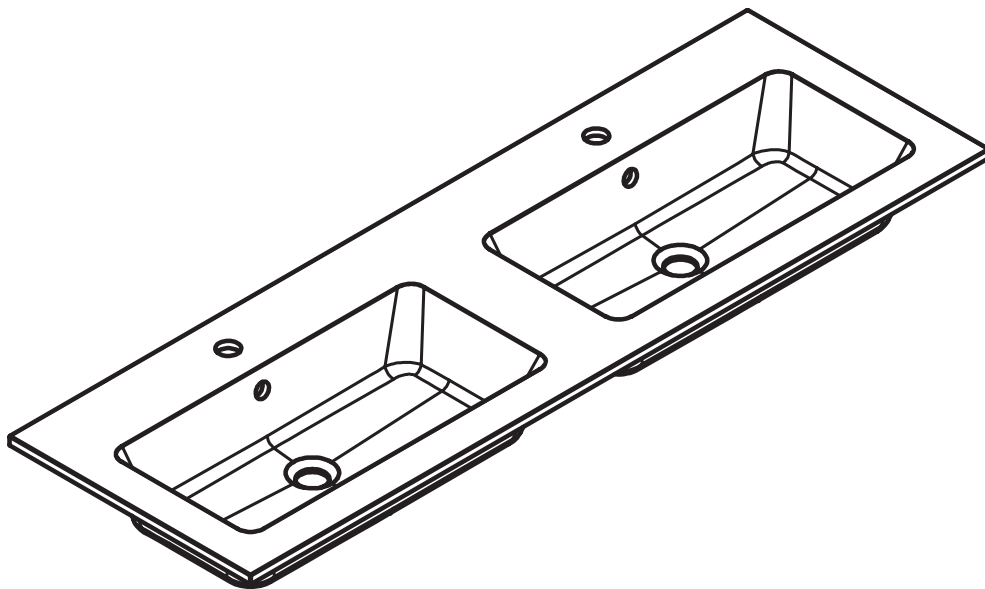

HASVIK
TECNIQUE

FICHE TECHNIQUE HASVIK

Matériel: Charge minéral

Finition: Mat

Profondeur de la vasque: 14.3cm

Épaisseur du plan vasque: 1.5cm

Largeur de la vasque 48cm:

Largeur de la vasque 58cm:

Vasque centrée:
· 60cm

Vasques centrée:
· 80cm
· 100cm
· 120cm
· 200cm

Vasques déplacée:
· 100cm
· 120cm

Vasques déplacée:
· 140cm
· 160cm

Double vasque:
· 120cm
· 140cm
· 160cm

DIMENSIONS HASVIK

60cm

80cm

100cm vasque gauche

100cm vasque droite

120cm double vasque

120cm vasque gauche

120cm vasque droite

120cm vasque gauche (58)

120cm vasque droite (58)

140cm vasque gauche

140cm vasque droite

140cm double vasque

160cm vasque gauche

160cm vasque droite

160cm double vasque