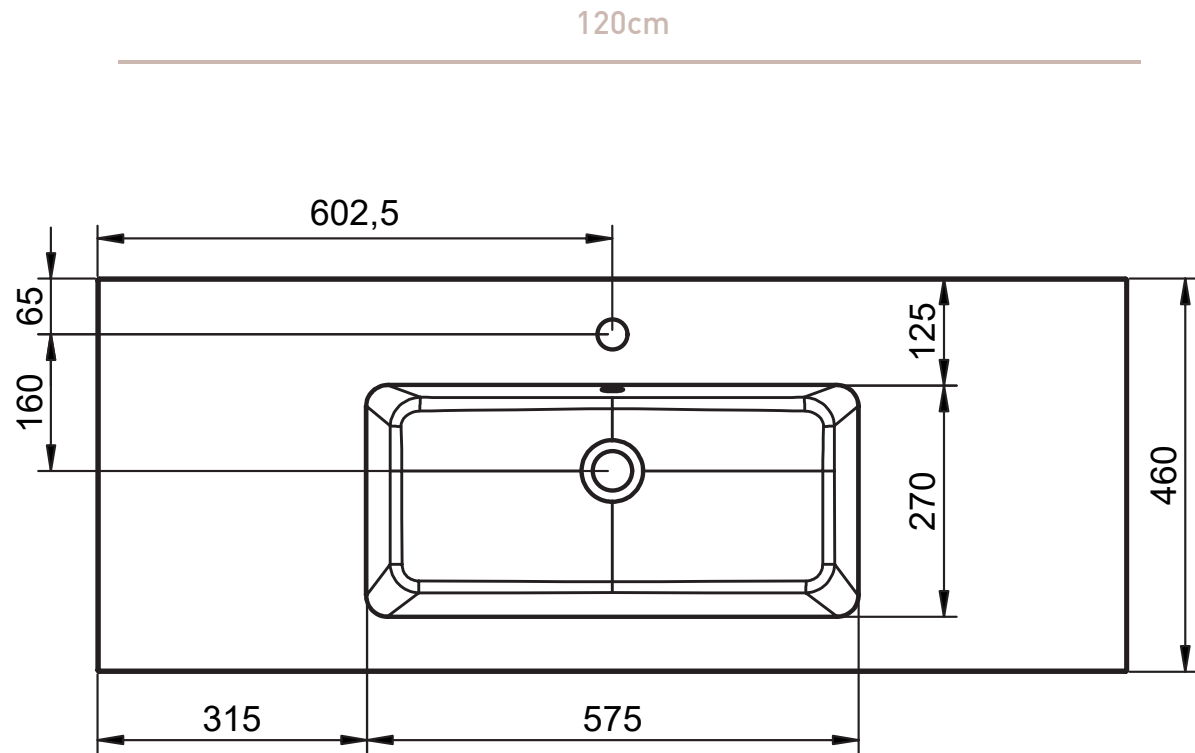

HASVIK
TECNIQUE

FICHE TECHNIQUE HASVIK

Matériel: Charge minéral

Finition: Mat

Profondeur de la vasque: 14.3cm

Épaisseur du plan vasque: 1.5cm

Largeur de la vasque 48cm:

Largeur de la vasque 58cm:

Vasque centrée:
· 60cm

Vasques centrée:
· 80cm
· 100cm
· 120cm
· 200cm

Vasques déplacée:
· 100cm
· 120cm

Vasques déplacée:
· 140cm
· 160cm

Double vasque:
· 120cm
· 140cm
· 160cm

DIMENSIONS HASVIK

60cm

80cm

100cm vasque gauche

100cm vasque droite

120cm double vasque

120cm vasque gauche

120cm vasque droite

120cm vasque gauche (58)

120cm vasque droite (58)

140cm vasque gauche

140cm vasque droite

140cm double vasque

160cm vasque gauche

160cm vasque droite

160cm double vasque