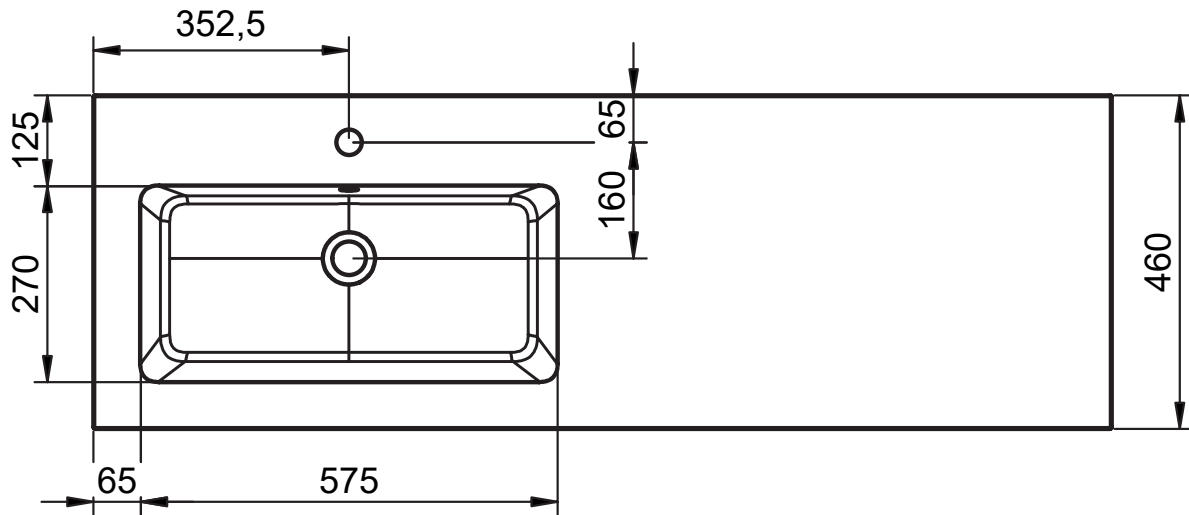

HASVIK
TECNIQUE

FICHE TECHNIQUE HASVIK

Matériel: Charge minéral

Finition: Mat

Profondeur de la vasque: 14.3cm

Épaisseur du plan vasque: 1.5cm

Largeur de la vasque 48cm:

Largeur de la vasque 58cm:

Vasque centrée:
· 60cm

Vasques centrée:
· 80cm
· 100cm
· 120cm
· 200cm

Vasques déplacée:
· 100cm
· 120cm

Vasques déplacée:
· 140cm
· 160cm

Double vasque:
· 120cm
· 140cm
· 160cm

DIMENSIONS HASVIK

60cm

80cm

100cm vasque gauche

100cm vasque droite

120cm double vasque

120cm vasque gauche

120cm vasque droite

120cm vasque gauche (58)

120cm vasque droite (58)

140cm vasque gauche

140cm vasque droite

140cm double vasque

160cm vasque gauche

160cm vasque droite

160cm double vasque