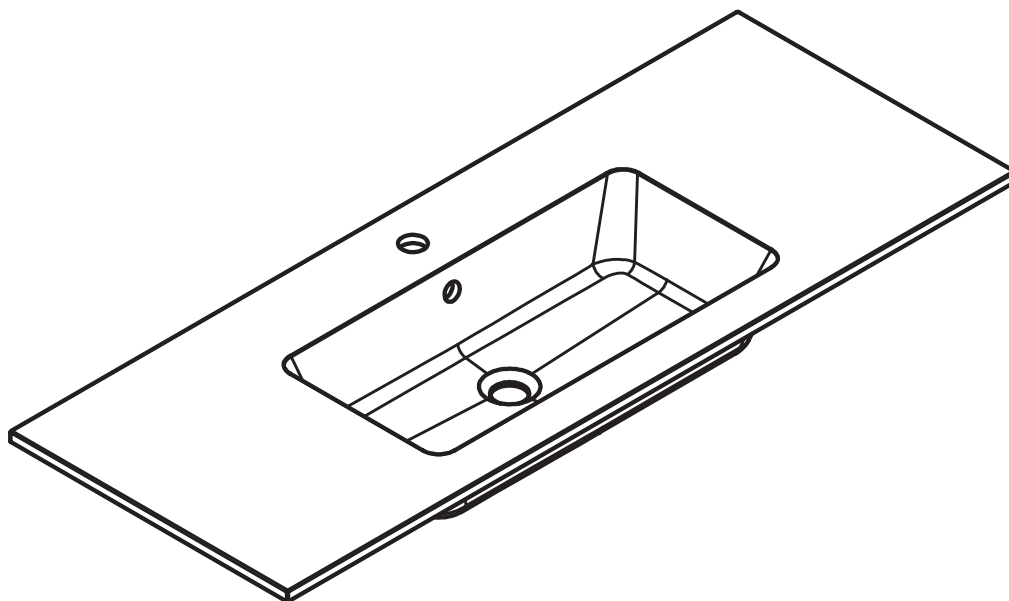

HASVIK
TECNIQUE

FICHE TECHNIQUE HASVIK

Matériel: Charge minéral

Finition: Mat

Profondeur de la vasque: 14.3cm

Épaisseur du plan vasque: 1.5cm

Largeur de la vasque 48cm:

Largeur de la vasque 58cm:

Vasque centrée:
· 60cm

Vasques centrée:
· 80cm
· 100cm
· 120cm
· 200cm

Vasques déplacée:
· 100cm
· 120cm

Vasques déplacée:
· 140cm
· 160cm

Double vasque:
· 120cm
· 140cm
· 160cm

DIMENSIONS HASVIK

60cm

80cm

100cm vasque gauche

100cm vasque droite

120cm double vasque

120cm vasque gauche

120cm vasque droite

120cm vasque gauche (58)

120cm vasque droite (58)

140cm vasque gauche

140cm vasque droite

140cm double vasque

160cm vasque gauche

160cm vasque droite

160cm double vasque