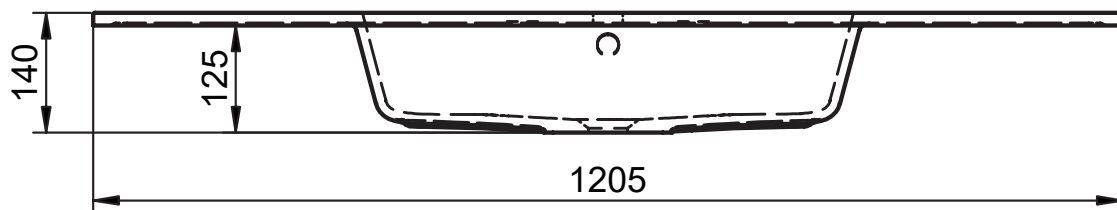

HASVIK
TECNIQUE

FICHE TECHNIQUE HASVIK

Matériel: Charge minéral

Finition: Mat

Profondeur de la vasque: 14.3cm

Épaisseur du plan vasque: 1.5cm

Largeur de la vasque 48cm:

Largeur de la vasque 58cm:

Vasque centrée:
· 60cm

Vasques centrée:
· 80cm
· 100cm
· 120cm
· 200cm

Vasques déplacée:
· 100cm
· 120cm

Vasques déplacée:
· 140cm
· 160cm

Double vasque:
· 120cm
· 140cm
· 160cm

DIMENSIONS HASVIK

60cm

80cm

100cm vasque gauche

100cm vasque droite

120cm double vasque

120cm vasque gauche

120cm vasque droite

120cm vasque gauche (58)

120cm vasque droite (58)

140cm vasque gauche

140cm vasque droite

140cm double vasque

160cm vasque gauche

160cm vasque droite

160cm double vasque