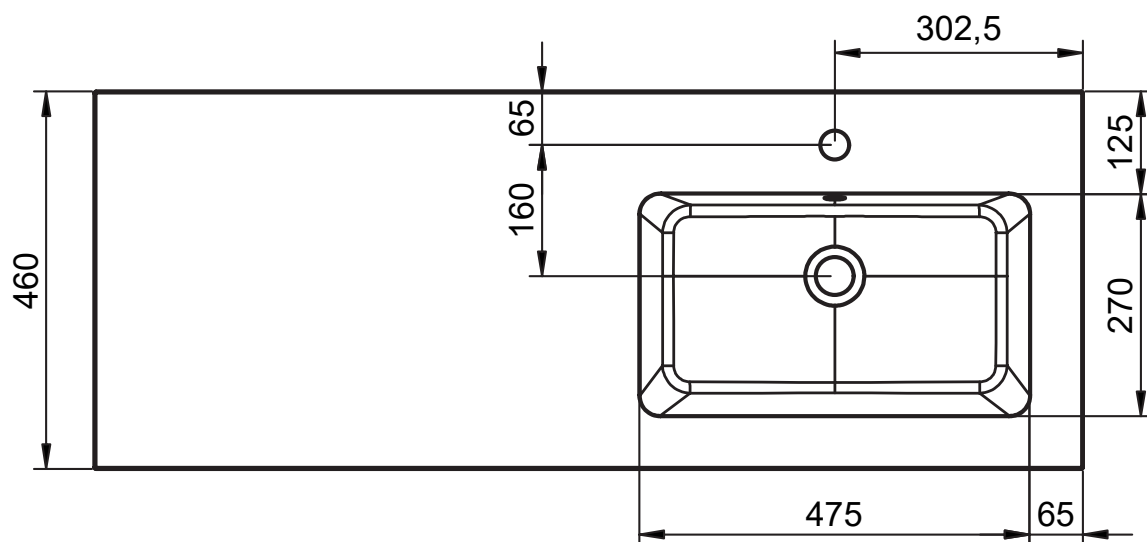

HASVIK
TECNIQUE

FICHE TECHNIQUE HASVIK

Matériel: Charge minéral

Finition: Mat

Profondeur de la vasque: 14.3cm

Épaisseur du plan vasque: 1.5cm

Largeur de la vasque 48cm:

Largeur de la vasque 58cm:

Vasque centrée:
· 60cm

Vasques centrée:
· 80cm
· 100cm
· 120cm
· 200cm

Vasques déplacée:
· 100cm
· 120cm

Vasques déplacée:
· 140cm
· 160cm

Double vasque:
· 120cm
· 140cm
· 160cm

DIMENSIONS HASVIK

60cm

80cm

100cm vasque gauche

100cm vasque droite

120cm double vasque

120cm vasque gauche

120cm vasque droite

120cm vasque gauche (58)

120cm vasque droite (58)

140cm vasque gauche

140cm vasque droite

140cm double vasque

160cm vasque gauche

160cm vasque droite

160cm double vasque