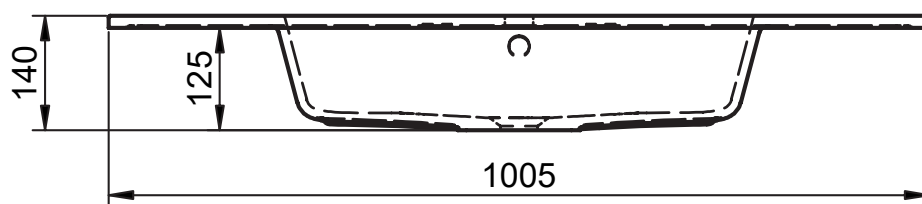

HASVIK
TECNIQUE

FICHE TECHNIQUE HASVIK

Matériel: Charge minéral

Finition: Mat

Profondeur de la vasque: 14.3cm

Épaisseur du plan vasque: 1.5cm

Largeur de la vasque 48cm:

Largeur de la vasque 58cm:

Vasque centrée:
· 60cm

Vasques centrée:
· 80cm
· 100cm
· 120cm
· 200cm

Vasques déplacée:
· 100cm
· 120cm

Vasques déplacée:
· 140cm
· 160cm

Double vasque:
· 120cm
· 140cm
· 160cm

DIMENSIONS HASVIK

60cm

80cm

100cm vasque gauche

100cm vasque droite

120cm double vasque

120cm vasque gauche

120cm vasque droite

120cm vasque gauche (58)

120cm vasque droite (58)

140cm vasque gauche

140cm vasque droite

140cm double vasque

160cm vasque gauche

160cm vasque droite

160cm double vasque