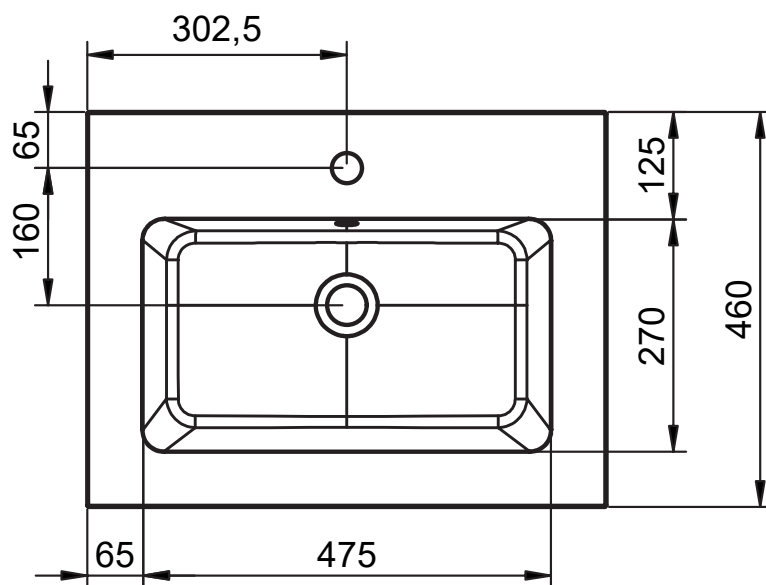

HASVIK
TECNIQUE

FICHE TECHNIQUE HASVIK

Matériel: Charge minéral

Finition: Mat

Profondeur de la vasque: 14.3cm

Épaisseur du plan vasque: 1.5cm

Largeur de la vasque 48cm:

Largeur de la vasque 58cm:

Vasque centrée:
· 60cm

Vasques centrée:
· 80cm
· 100cm
· 120cm
· 200cm

Vasques déplacée:
· 100cm
· 120cm

Vasques déplacée:
· 140cm
· 160cm

Double vasque:
· 120cm
· 140cm
· 160cm

DIMENSIONS HASVIK

60cm

80cm

100cm vasque gauche

100cm vasque droite

120cm double vasque

120cm vasque gauche

120cm vasque droite

120cm vasque gauche (58)

120cm vasque droite (58)

140cm vasque gauche

140cm vasque droite

140cm double vasque

160cm vasque gauche

160cm vasque droite

160cm double vasque