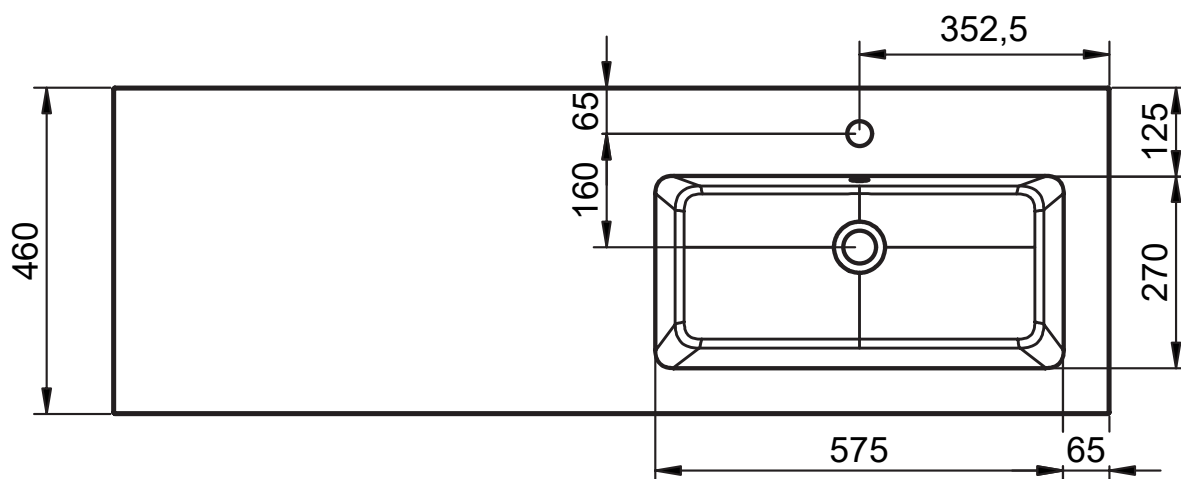

HASVIK
TECNIQUE

FICHE TECHNIQUE HASVIK

Matériel: Charge minéral

Finition: Mat

Profondeur de la vasque: 14.3cm

Épaisseur du plan vasque: 1.5cm

Largeur de la vasque 48cm:

Largeur de la vasque 58cm:

Vasque centrée:
· 60cm

Vasques centrée:
· 80cm
· 100cm
· 120cm
· 200cm

Vasques déplacée:
· 100cm
· 120cm

Vasques déplacée:
· 140cm
· 160cm

Double vasque:
· 120cm
· 140cm
· 160cm

DIMENSIONS HASVIK

60cm

80cm

100cm vasque gauche

100cm vasque droite

120cm double vasque

120cm vasque gauche

120cm vasque droite

120cm vasque gauche (58)

120cm vasque droite (58)

140cm vasque gauche

140cm vasque droite

140cm double vasque

160cm vasque gauche

160cm vasque droite

160cm double vasque