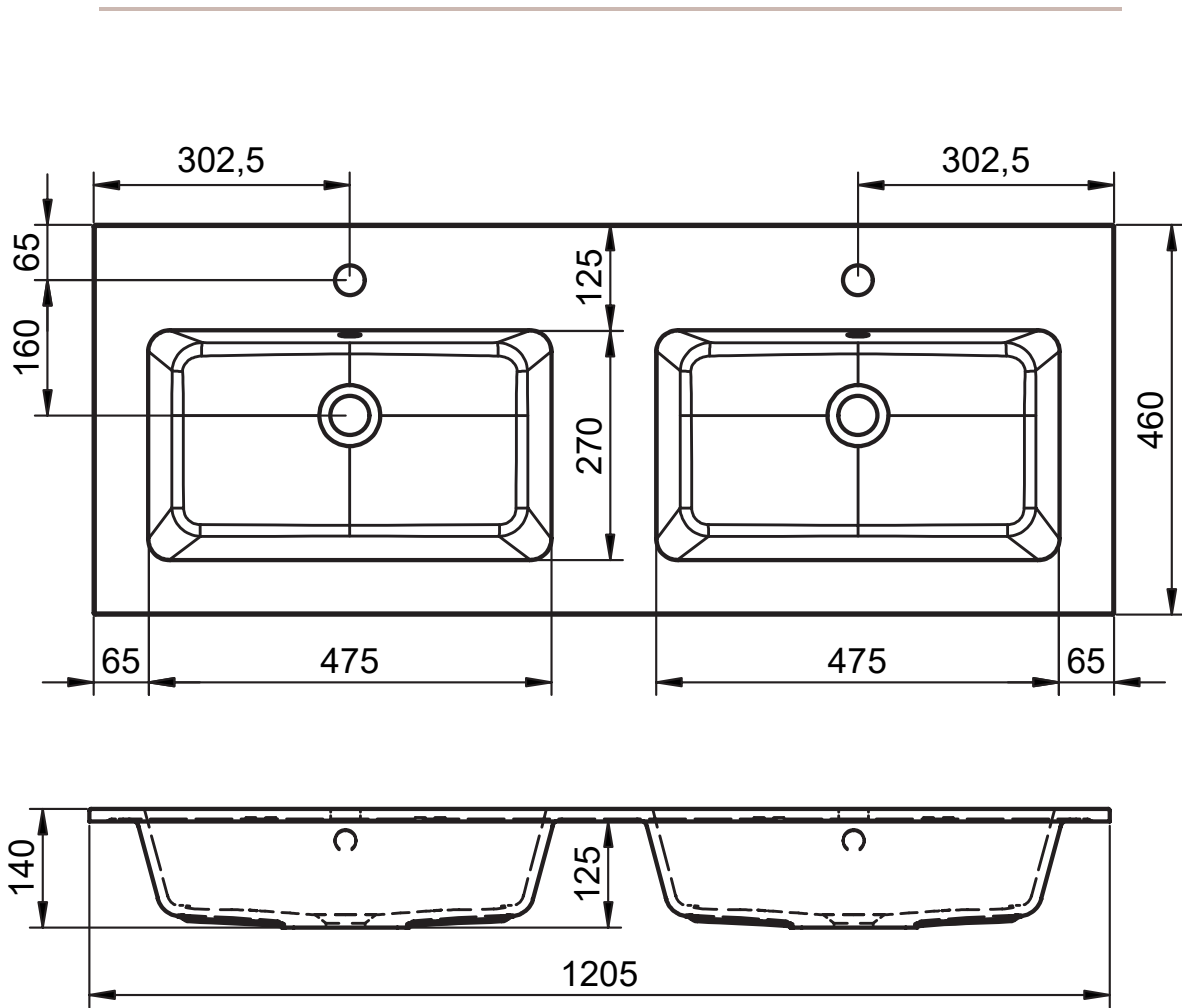

HASVIK
TECNIQUE

FICHE TECHNIQUE HASVIK

Matériel: Charge minéral

Finition: Mat

Profondeur de la vasque: 14.3cm

Épaisseur du plan vasque: 1.5cm

Largeur de la vasque 48cm:

Largeur de la vasque 58cm:

Vasque centrée:
· 60cm

Vasques centrée:
· 80cm
· 100cm
· 120cm
· 200cm

Vasques déplacée:
· 100cm
· 120cm

Vasques déplacée:
· 140cm
· 160cm

Double vasque:
· 120cm
· 140cm
· 160cm

DIMENSIONS HASVIK

60cm

80cm

100cm vasque gauche

100cm vasque droite

120cm double vasque

120cm vasque gauche

120cm vasque droite

120cm vasque gauche (58)

120cm vasque droite (58)

140cm vasque gauche

140cm vasque droite

140cm double vasque

160cm vasque gauche

160cm vasque droite

160cm double vasque