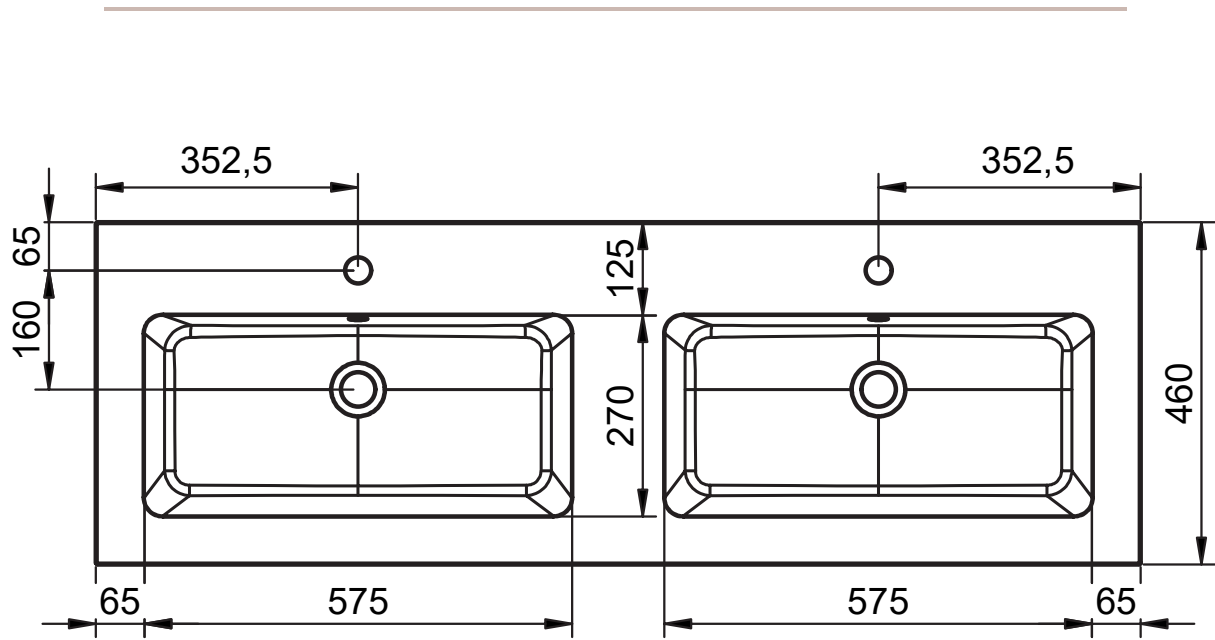

HASVIK
TECNICO

TECNICO HASVIK

Material: Lavabo de carga mineral

Acabado: Mate

Profundidad seno: 14.3cm

Espesor lavabo: 1.5cm

Ancho poza 48cm:

Ancho poza 58cm:

Lavabos de 1 seno centrado:
· 60cm

Lavabos de 1 seno centrado:
· 80cm
· 100cm
· 120cm
· 200cm

Lavabos de 1 seno desplazado:
· 100cm
· 120cm

Lavabos de 1 seno desplazado:
· 140cm
· 160cm

Lavabos de 2 senos:
· 120cm
· 140cm
· 160cm

MEDIDAS HASVIK

60cm

80cm

100cm izquierdo

100cm derecho

120cm doble seno

120cm izquierdo

120cm derecho

120cm izquierdo (poza 58)

120cm derecho (poza 58)

140cm izquierdo

140cm derecho

140cm doble seno

160cm izquierdo

160cm derecho

160cm doble seno