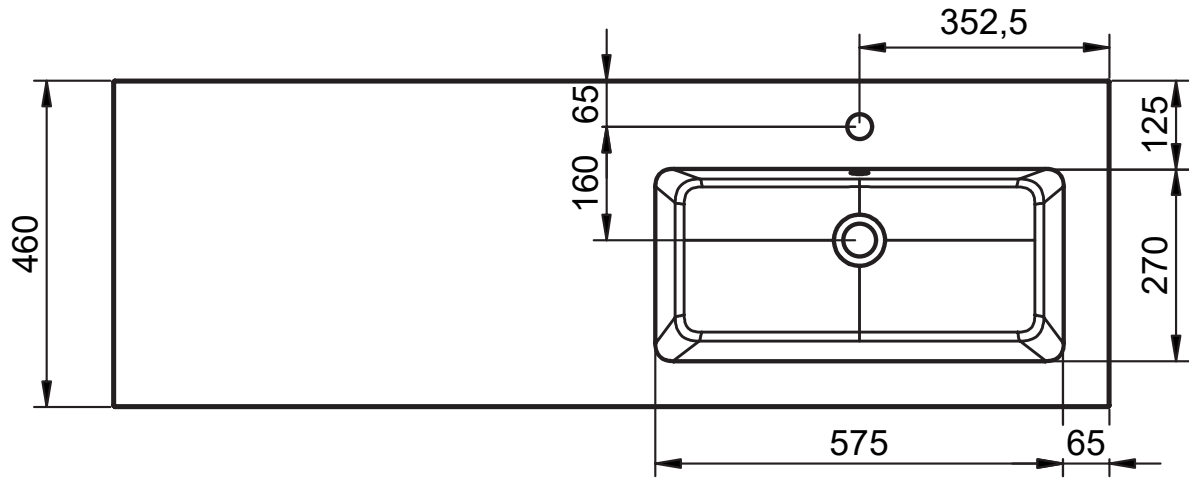

Lavabos de 1 seno centrado:
· 60cm

Lavabos de 1 seno centrado:
· 80cm
· 100cm
· 120cm
· 200cm

Lavabos de 1 seno desplazado:
· 100cm
· 120cm

Lavabos de 1 seno desplazado:
· 140cm
· 160cm

Lavabos de 2 senos:
· 120cm
· 140cm
· 160cm

MEDIDAS HASVIK

60cm

80cm

100cm izquierdo

100cm derecho

120cm doble seno

120cm izquierdo

120cm derecho

120cm izquierdo (poza 58)

120cm derecho (poza 58)

140cm izquierdo

140cm derecho

140cm doble seno

160cm izquierdo

160cm derecho

160cm doble seno