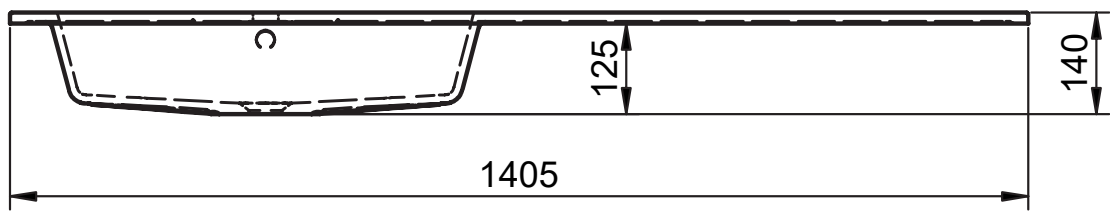

Lavabos de 1 seno centrado:
· 60cm

Lavabos de 1 seno centrado:
· 80cm
· 100cm
· 120cm
· 200cm

Lavabos de 1 seno desplazado:
· 100cm
· 120cm

Lavabos de 1 seno desplazado:
· 140cm
· 160cm

Lavabos de 2 senos:
· 120cm
· 140cm
· 160cm

MEDIDAS HASVIK

60cm

80cm

100cm izquierdo

100cm derecho

120cm doble seno

120cm izquierdo

120cm derecho

120cm izquierdo (poza 58)

120cm derecho (poza 58)

140cm izquierdo

140cm derecho

140cm doble seno

160cm izquierdo

160cm derecho

160cm doble seno