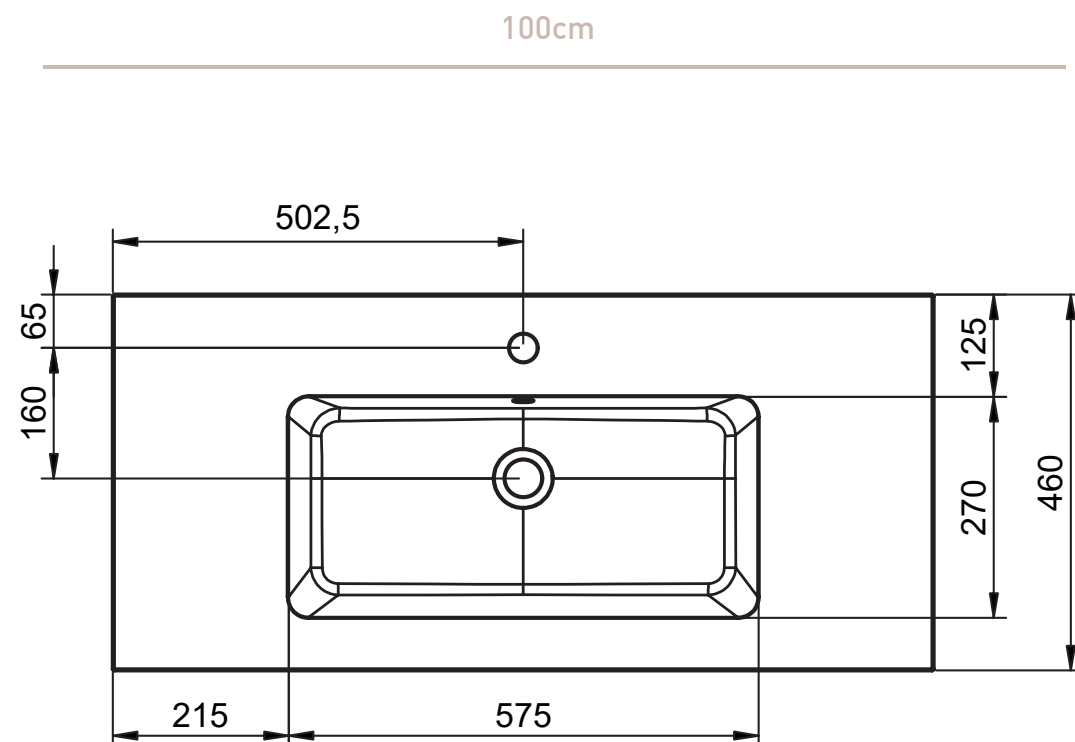

HASVIK
TECNICO

TECNICO HASVIK

Material: Lavabo de carga mineral

Acabado: Mate

Profundidad seno: 14.3cm

Espesor lavabo: 1.5cm

Ancho poza 48cm:

Ancho poza 58cm:

Lavabos de 1 seno centrado:
· 60cm

Lavabos de 1 seno centrado:
· 80cm
· 100cm
· 120cm
· 200cm

Lavabos de 1 seno desplazado:
· 100cm
· 120cm

Lavabos de 1 seno desplazado:
· 140cm
· 160cm

Lavabos de 2 senos:
· 120cm
· 140cm
· 160cm

MEDIDAS HASVIK

60cm

80cm

100cm izquierdo

100cm derecho

120cm doble seno

120cm izquierdo

120cm derecho

120cm izquierdo (poza 58)

120cm derecho (poza 58)

140cm izquierdo

140cm derecho

140cm doble seno

160cm izquierdo

160cm derecho

160cm doble seno