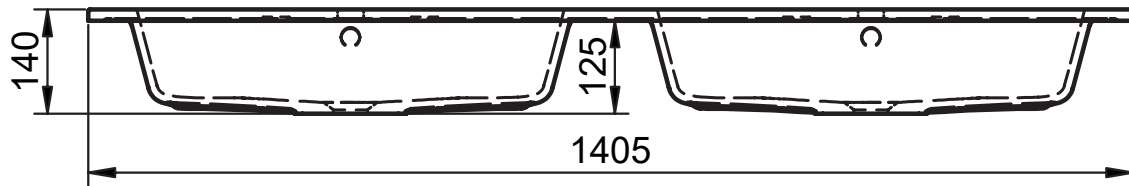

Lavabos de 1 seno centrado:
· 60cm

Lavabos de 1 seno centrado:
· 80cm
· 100cm
· 120cm
· 200cm

Lavabos de 1 seno desplazado:
· 100cm
· 120cm

Lavabos de 1 seno desplazado:
· 140cm
· 160cm

Lavabos de 2 senos:
· 120cm
· 140cm
· 160cm

MEDIDAS HASVIK

60cm

80cm

100cm izquierdo

100cm derecho

120cm doble seno

120cm izquierdo

120cm derecho

120cm izquierdo (poza 58)

120cm derecho (poza 58)

140cm izquierdo

140cm derecho

140cm doble seno

160cm izquierdo

160cm derecho

160cm doble seno