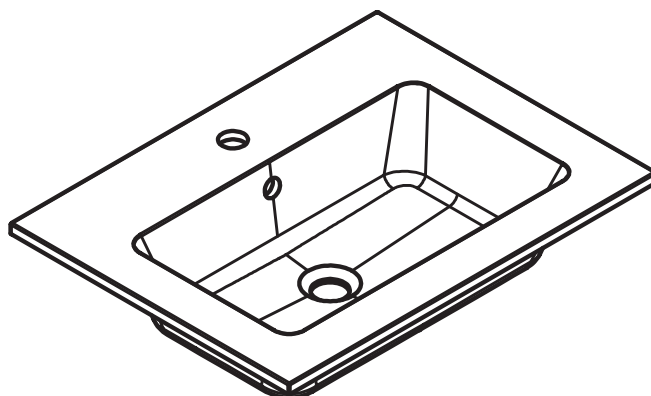

HASVIK
TECNICO

TECNICO HASVIK

Material: Lavabo de carga mineral

Acabado: Mate

Profundidad seno: 14.3cm

Espesor lavabo: 1.5cm

Ancho poza 48cm:

Ancho poza 58cm:

Lavabos de 1 seno centrado:
· 60cm

Lavabos de 1 seno centrado:
· 80cm
· 100cm
· 120cm
· 200cm

Lavabos de 1 seno desplazado:
· 100cm
· 120cm

Lavabos de 1 seno desplazado:
· 140cm
· 160cm

Lavabos de 2 senos:
· 120cm
· 140cm
· 160cm

MEDIDAS HASVIK

60cm

80cm

100cm izquierdo

100cm derecho

120cm doble seno

120cm izquierdo

120cm derecho

120cm izquierdo (poza 58)

120cm derecho (poza 58)

140cm izquierdo

140cm derecho

140cm doble seno

160cm izquierdo

160cm derecho

160cm doble seno