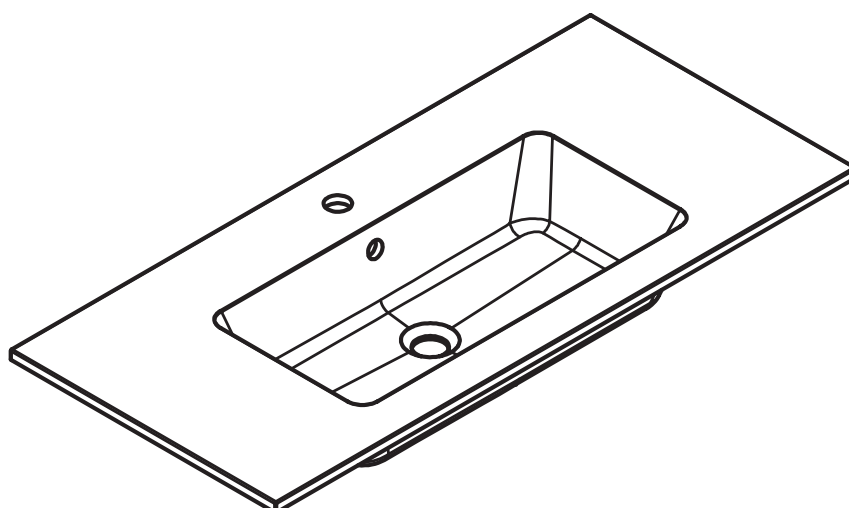

HASVIK
TECNICO

TECNICO HASVIK

Material: Lavabo de carga mineral

Acabado: Mate

Profundidad seno: 14.3cm

Espesor lavabo: 1.5cm

Ancho poza 48cm:

Ancho poza 58cm:

Lavabos de 1 seno centrado:
· 60cm

Lavabos de 1 seno centrado:
· 80cm
· 100cm
· 120cm
· 200cm

Lavabos de 1 seno desplazado:
· 100cm
· 120cm

Lavabos de 1 seno desplazado:
· 140cm
· 160cm

Lavabos de 2 senos:
· 120cm
· 140cm
· 160cm

MEDIDAS HASVIK

60cm

80cm

100cm izquierdo

100cm derecho

120cm doble seno

120cm izquierdo

120cm derecho

120cm izquierdo (poza 58)

120cm derecho (poza 58)

140cm izquierdo

140cm derecho

140cm doble seno

160cm izquierdo

160cm derecho

160cm doble seno