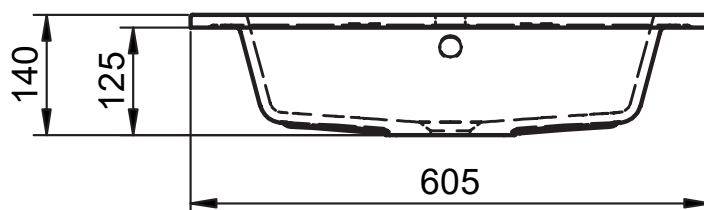

HASVIK
TECNICO

TECNICO HASVIK

Material: Lavabo de carga mineral

Acabado: Mate

Profundidad seno: 14.3cm

Espesor lavabo: 1.5cm

Ancho poza 48cm:

Ancho poza 58cm:

Lavabos de 1 seno centrado:
· 60cm

Lavabos de 1 seno centrado:
· 80cm
· 100cm
· 120cm
· 200cm

Lavabos de 1 seno desplazado:
· 100cm
· 120cm

Lavabos de 1 seno desplazado:
· 140cm
· 160cm

Lavabos de 2 senos:
· 120cm
· 140cm
· 160cm

MEDIDAS HASVIK

60cm

80cm

100cm izquierdo

100cm derecho

120cm doble seno

120cm izquierdo

120cm derecho

120cm izquierdo (poza 58)

120cm derecho (poza 58)

140cm izquierdo

140cm derecho

140cm doble seno

160cm izquierdo

160cm derecho

160cm doble seno