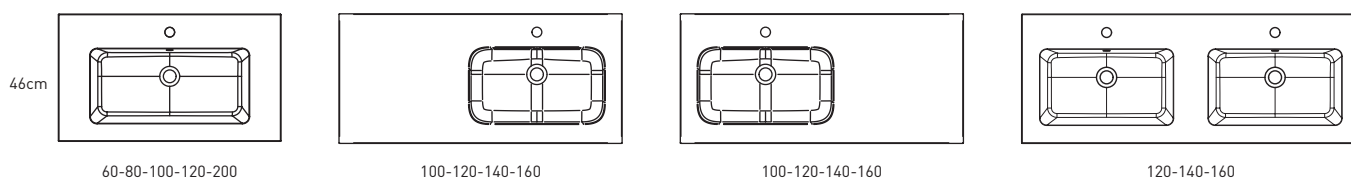

HASVIK
TECNICO

TECNICO HASVIK

Material: Lavabo de carga mineral

Acabado: Mate

Profundidad seno: 14.3cm

Espesor lavabo: 1.5cm

Ancho poza 48cm:

Ancho poza 58cm:

Lavabos de 1 seno centrado:
· 60cm

Lavabos de 1 seno centrado:
· 80cm
· 100cm
· 120cm
· 200cm

Lavabos de 1 seno desplazado:
· 100cm
· 120cm

Lavabos de 1 seno desplazado:
· 140cm
· 160cm

Lavabos de 2 senos:
· 120cm
· 140cm
· 160cm

MEDIDAS HASVIK

60cm

80cm

100cm izquierdo

100cm derecho

120cm doble seno

120cm izquierdo

120cm derecho

120cm izquierdo (poza 58)

120cm derecho (poza 58)

140cm izquierdo

140cm derecho

140cm doble seno

160cm izquierdo

160cm derecho

160cm doble seno