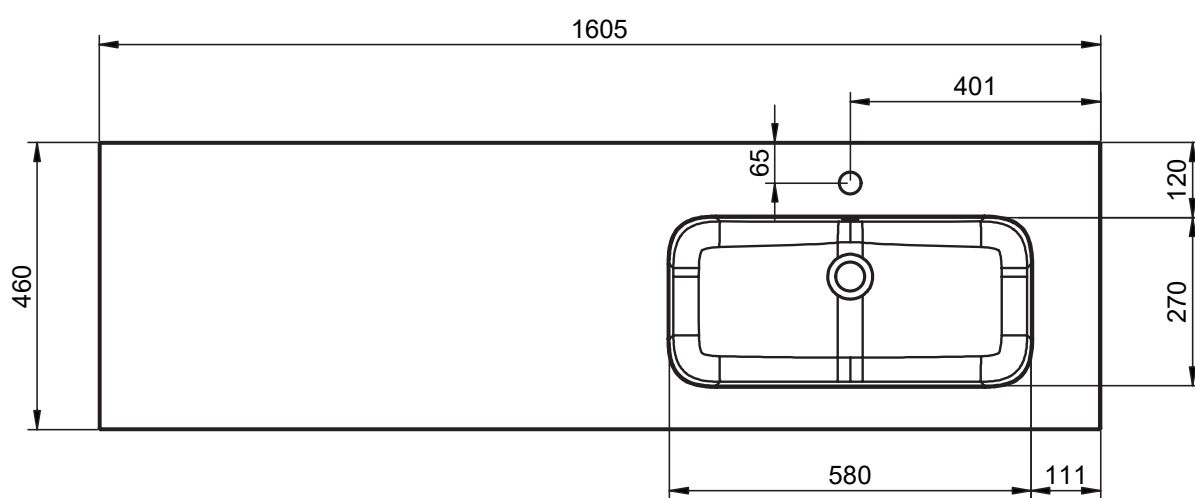

Lavabos de 1 seno centrado:
· 60cm

Lavabos de 1 seno centrado:
· 80cm
· 100cm
· 120cm
· 200cm

Lavabos de 1 seno desplazado:
· 100cm
· 120cm

Lavabos de 1 seno desplazado:
· 140cm
· 160cm

Lavabos de 2 senos:
· 120cm
· 140cm
· 160cm

MEDIDAS HASVIK

60cm

80cm

100cm izquierdo

100cm derecho

120cm doble seno

120cm izquierdo

120cm derecho

120cm izquierdo (poza 58)

120cm derecho (poza 58)

140cm izquierdo

140cm derecho

140cm doble seno

160cm izquierdo

160cm derecho

160cm doble seno