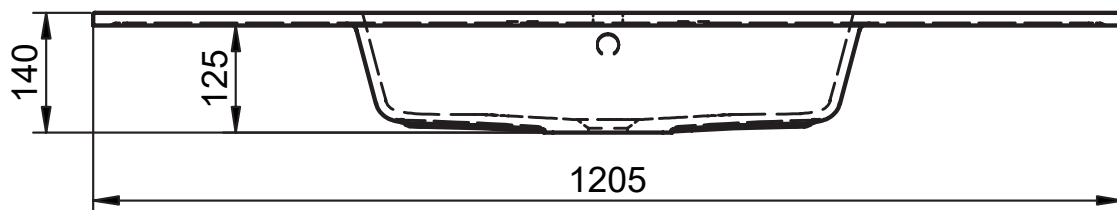

Lavabos de 1 seno centrado:
· 60cm

Lavabos de 1 seno centrado:
· 80cm
· 100cm
· 120cm
· 200cm

Lavabos de 1 seno desplazado:
· 100cm
· 120cm

Lavabos de 1 seno desplazado:
· 140cm
· 160cm

Lavabos de 2 senos:
· 120cm
· 140cm
· 160cm

MEDIDAS HASVIK

60cm

80cm

100cm izquierdo

100cm derecho

120cm doble seno

120cm izquierdo

120cm derecho

120cm izquierdo (poza 58)

120cm derecho (poza 58)

140cm izquierdo

140cm derecho

140cm doble seno

160cm izquierdo

160cm derecho

160cm doble seno