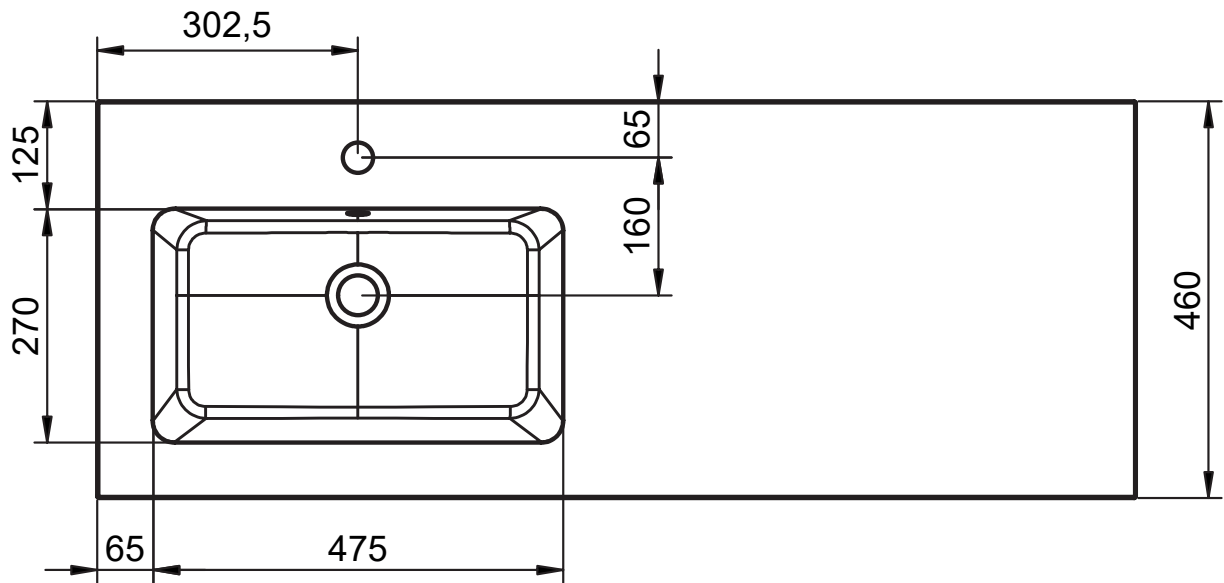

Lavabos de 1 seno centrado:
· 60cm

Lavabos de 1 seno centrado:
· 80cm
· 100cm
· 120cm
· 200cm

Lavabos de 1 seno desplazado:
· 100cm
· 120cm

Lavabos de 1 seno desplazado:
· 140cm
· 160cm

Lavabos de 2 senos:
· 120cm
· 140cm
· 160cm

MEDIDAS HASVIK

60cm

80cm

100cm izquierdo

100cm derecho

120cm doble seno

120cm izquierdo

120cm derecho

120cm izquierdo (poza 58)

120cm derecho (poza 58)

140cm izquierdo

140cm derecho

140cm doble seno

160cm izquierdo

160cm derecho

160cm doble seno