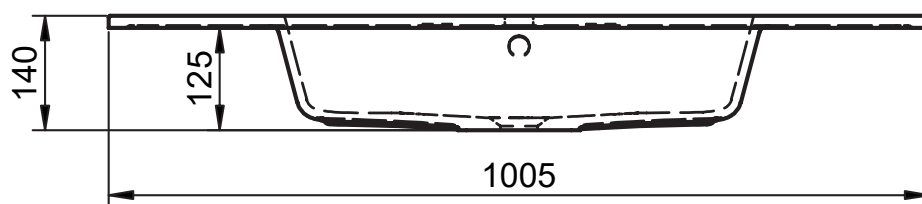

Lavabos de 1 seno centrado:
· 60cm

Lavabos de 1 seno centrado:
· 80cm
· 100cm
· 120cm
· 200cm

Lavabos de 1 seno desplazado:
· 100cm
· 120cm

Lavabos de 1 seno desplazado:
· 140cm
· 160cm

Lavabos de 2 senos:
· 120cm
· 140cm
· 160cm

MEDIDAS HASVIK

60cm

80cm

100cm izquierdo

100cm derecho

120cm doble seno

120cm izquierdo

120cm derecho

120cm izquierdo (poza 58)

120cm derecho (poza 58)

140cm izquierdo

140cm derecho

140cm doble seno

160cm izquierdo

160cm derecho

160cm doble seno