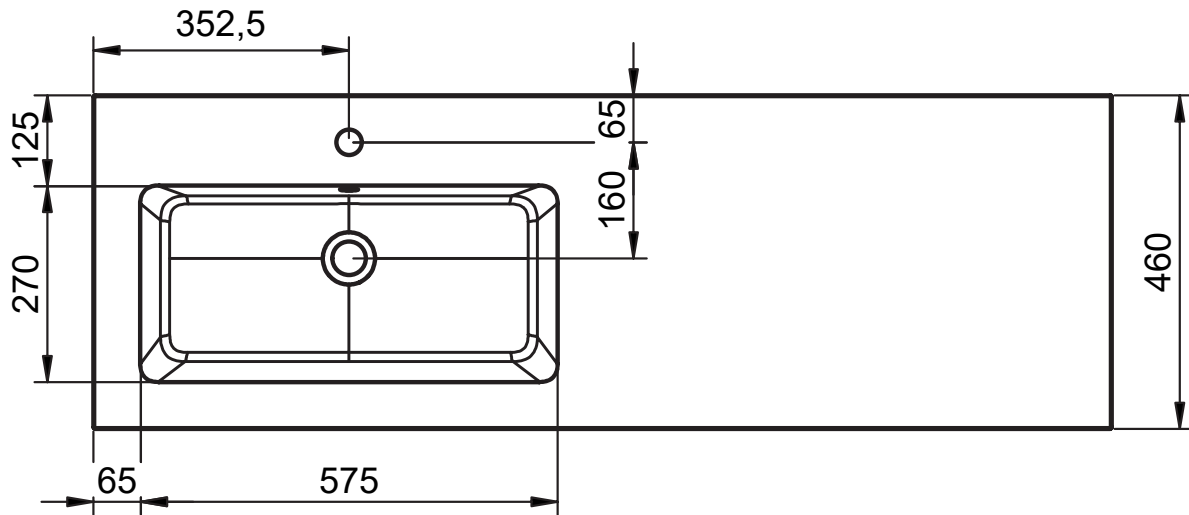

HASVIK
TECNICO

TECNICO HASVIK

Material: Lavabo de carga mineral

Acabado: Mate

Profundidad seno: 14.3cm

Espesor lavabo: 1.5cm

Ancho poza 48cm:

Ancho poza 58cm:

Lavabos de 1 seno centrado:
· 60cm

Lavabos de 1 seno centrado:
· 80cm
· 100cm
· 120cm
· 200cm

Lavabos de 1 seno desplazado:
· 100cm
· 120cm

Lavabos de 1 seno desplazado:
· 140cm
· 160cm

Lavabos de 2 senos:
· 120cm
· 140cm
· 160cm

MEDIDAS HASVIK

60cm

80cm

100cm izquierdo

100cm derecho

120cm doble seno

120cm izquierdo

120cm derecho

120cm izquierdo (poza 58)

120cm derecho (poza 58)

140cm izquierdo

140cm derecho

140cm doble seno

160cm izquierdo

160cm derecho

160cm doble seno