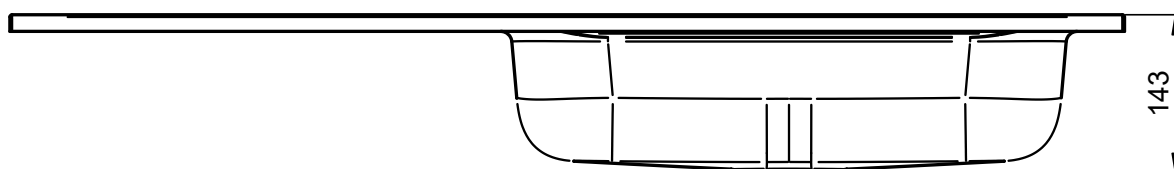

Lavabos de 1 seno centrado:
· 60cm

Lavabos de 1 seno centrado:
· 80cm
· 100cm
· 120cm
· 200cm

Lavabos de 1 seno desplazado:
· 100cm
· 120cm

Lavabos de 1 seno desplazado:
· 140cm
· 160cm

Lavabos de 2 senos:
· 120cm
· 140cm
· 160cm

MEDIDAS HASVIK

60cm

80cm

100cm izquierdo

100cm derecho

120cm doble seno

120cm izquierdo

120cm derecho

120cm izquierdo (poza 58)

120cm derecho (poza 58)

140cm izquierdo

140cm derecho

140cm doble seno

160cm izquierdo

160cm derecho

160cm doble seno