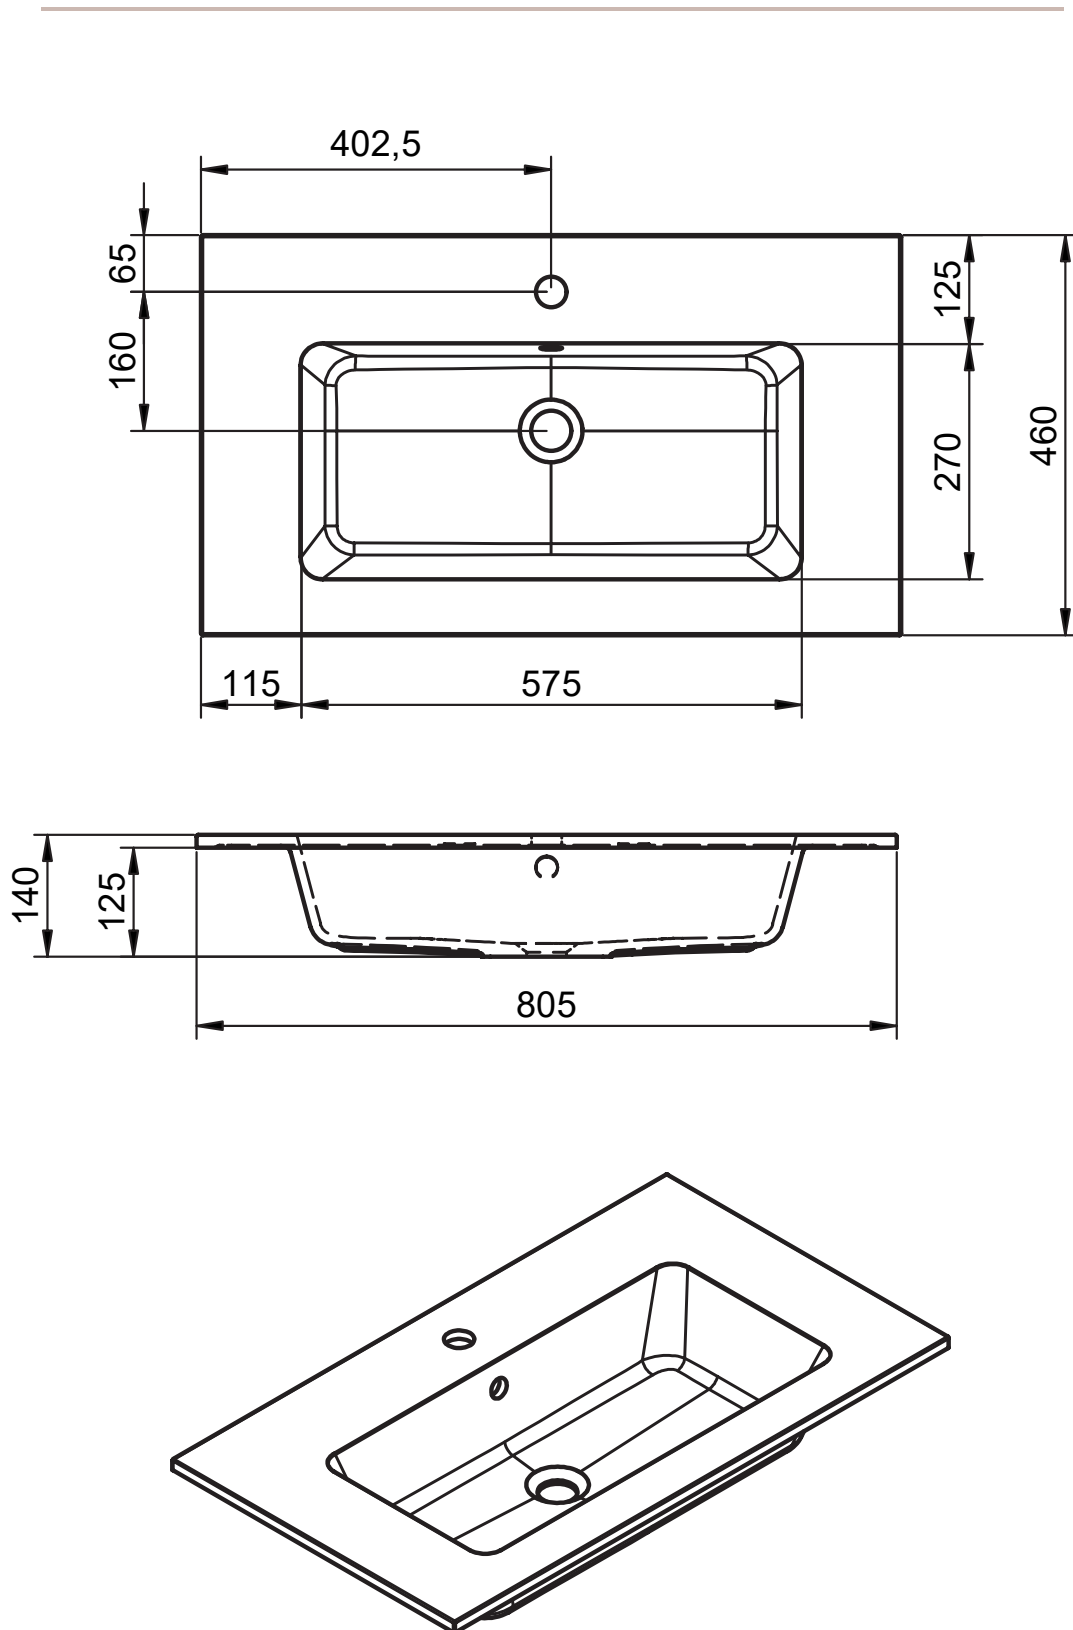

HASVIK
TECNICO

TECNICO HASVIK

Material: Lavabo de carga mineral

Acabado: Mate

Profundidad seno: 14.3cm

Espesor lavabo: 1.5cm

Ancho poza 48cm:

Ancho poza 58cm:

Lavabos de 1 seno centrado:
· 60cm

Lavabos de 1 seno centrado:
· 80cm
· 100cm
· 120cm
· 200cm

Lavabos de 1 seno desplazado:
· 100cm
· 120cm

Lavabos de 1 seno desplazado:
· 140cm
· 160cm

Lavabos de 2 senos:
· 120cm
· 140cm
· 160cm

MEDIDAS HASVIK

60cm

80cm

100cm izquierdo

100cm derecho

120cm doble seno

120cm izquierdo

120cm derecho

120cm izquierdo (poza 58)

120cm derecho (poza 58)

140cm izquierdo

140cm derecho

140cm doble seno

160cm izquierdo

160cm derecho

160cm doble seno