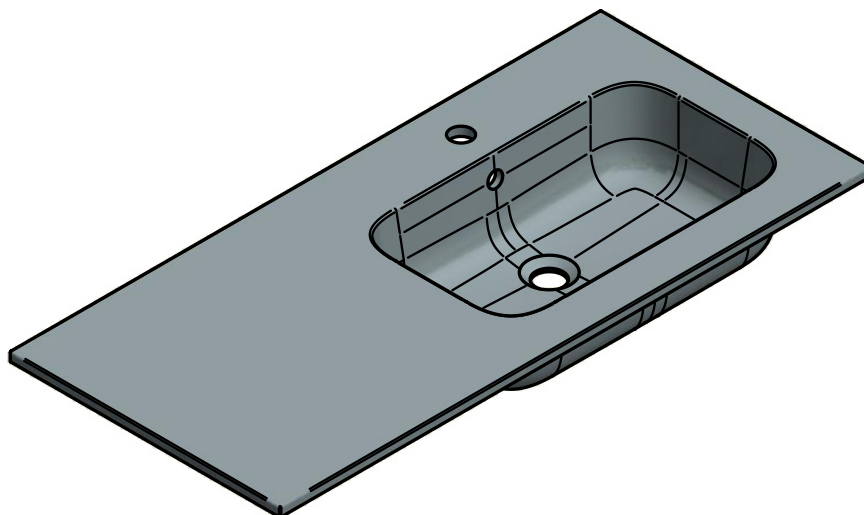

HASVIK
TECNICO

TECNICO HASVIK

Material: Lavabo de carga mineral

Acabado: Mate

Profundidad seno: 14.3cm

Espesor lavabo: 1.5cm

Ancho poza 48cm:

Ancho poza 58cm:

Lavabos de 1 seno centrado:
· 60cm

Lavabos de 1 seno centrado:
· 80cm
· 100cm
· 120cm
· 200cm

Lavabos de 1 seno desplazado:
· 100cm
· 120cm

Lavabos de 1 seno desplazado:
· 140cm
· 160cm

Lavabos de 2 senos:
· 120cm
· 140cm
· 160cm

MEDIDAS HASVIK

60cm

80cm

100cm izquierdo

100cm derecho

120cm doble seno

120cm izquierdo

120cm derecho

120cm izquierdo (poza 58)

120cm derecho (poza 58)

140cm izquierdo

140cm derecho

140cm doble seno

160cm izquierdo

160cm derecho

160cm doble seno