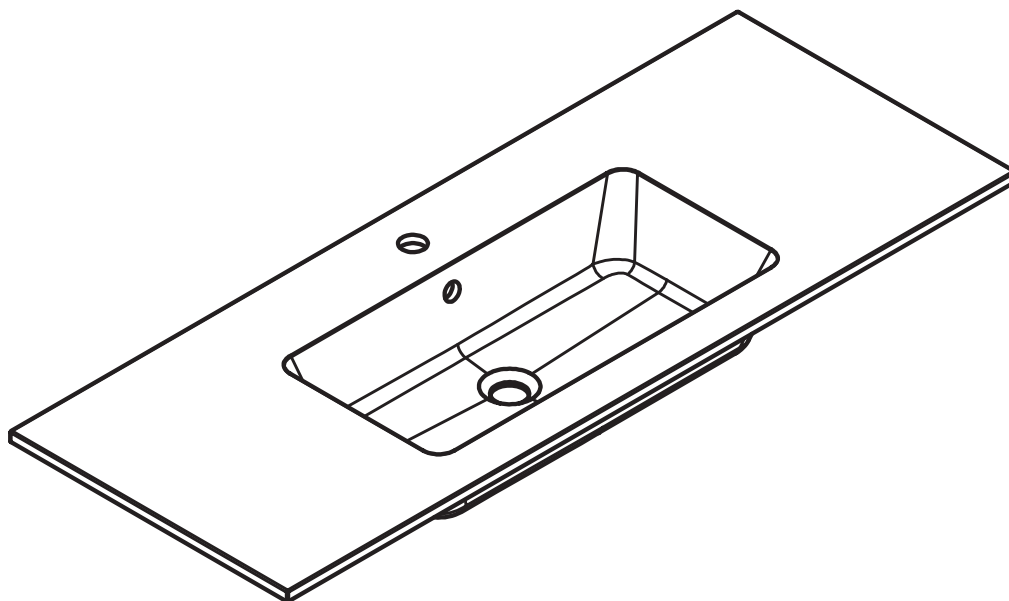

HASVIK
TECNICO

TECNICO HASVIK

Material: Lavabo de carga mineral

Acabado: Mate

Profundidad seno: 14.3cm

Espesor lavabo: 1.5cm

Ancho poza 48cm:

Ancho poza 58cm:

Lavabos de 1 seno centrado:
· 60cm

Lavabos de 1 seno centrado:
· 80cm
· 100cm
· 120cm
· 200cm

Lavabos de 1 seno desplazado:
· 100cm
· 120cm

Lavabos de 1 seno desplazado:
· 140cm
· 160cm

Lavabos de 2 senos:
· 120cm
· 140cm
· 160cm

MEDIDAS HASVIK

60cm

80cm

100cm izquierdo

100cm derecho

120cm doble seno

120cm izquierdo

120cm derecho

120cm izquierdo (poza 58)

120cm derecho (poza 58)

140cm izquierdo

140cm derecho

140cm doble seno

160cm izquierdo

160cm derecho

160cm doble seno