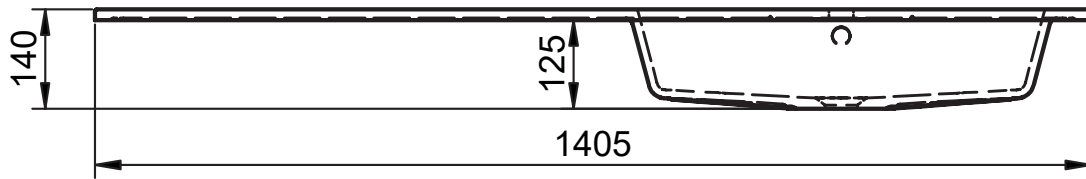

Lavabos de 1 seno centrado:
· 60cm

Lavabos de 1 seno centrado:
· 80cm
· 100cm
· 120cm
· 200cm

Lavabos de 1 seno desplazado:
· 100cm
· 120cm

Lavabos de 1 seno desplazado:
· 140cm
· 160cm

Lavabos de 2 senos:
· 120cm
· 140cm
· 160cm

MEDIDAS HASVIK

60cm

80cm

100cm izquierdo

100cm derecho

120cm doble seno

120cm izquierdo

120cm derecho

120cm izquierdo (poza 58)

120cm derecho (poza 58)

140cm izquierdo

140cm derecho

140cm doble seno

160cm izquierdo

160cm derecho

160cm doble seno