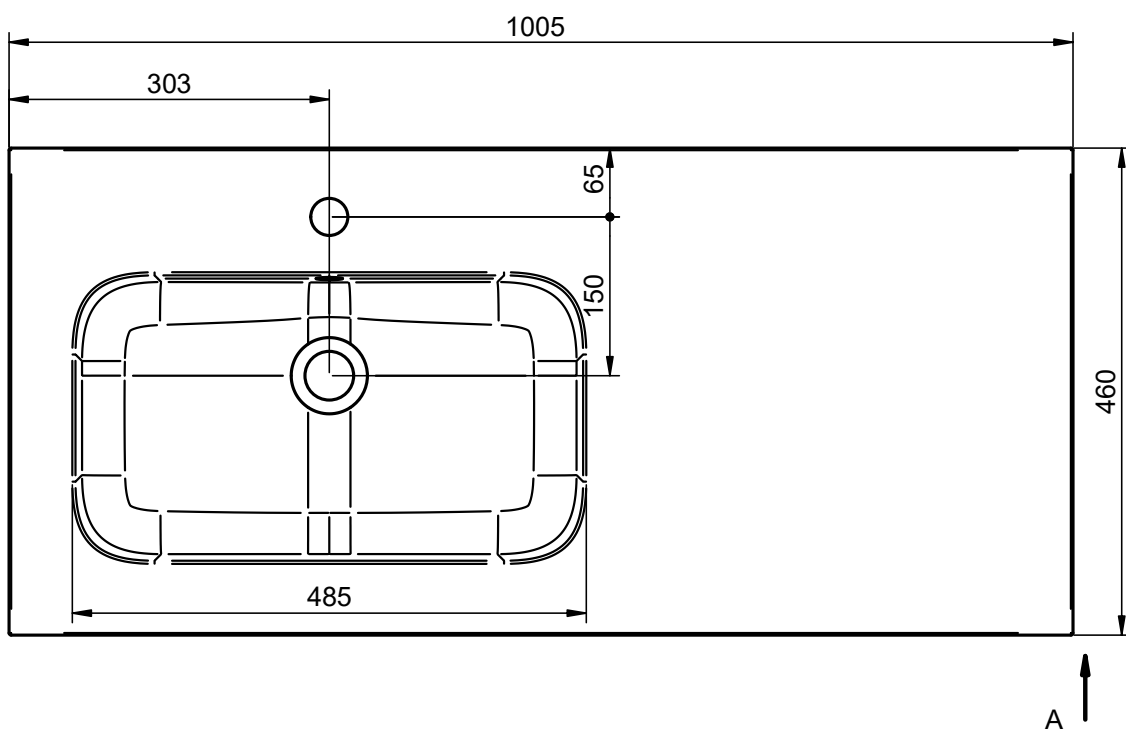

HASVIK
TECNICO

TECNICO HASVIK

Material: Lavabo de carga mineral

Acabado: Mate

Profundidad seno: 14.3cm

Espesor lavabo: 1.5cm

Ancho poza 48cm:

Ancho poza 58cm:

Lavabos de 1 seno centrado:
· 60cm

Lavabos de 1 seno centrado:
· 80cm
· 100cm
· 120cm
· 200cm

Lavabos de 1 seno desplazado:
· 100cm
· 120cm

Lavabos de 1 seno desplazado:
· 140cm
· 160cm

Lavabos de 2 senos:
· 120cm
· 140cm
· 160cm

MEDIDAS HASVIK

60cm

80cm

100cm izquierdo

100cm derecho

120cm doble seno

120cm izquierdo

120cm derecho

120cm izquierdo (poza 58)

120cm derecho (poza 58)

140cm izquierdo

140cm derecho

140cm doble seno

160cm izquierdo

160cm derecho

160cm doble seno