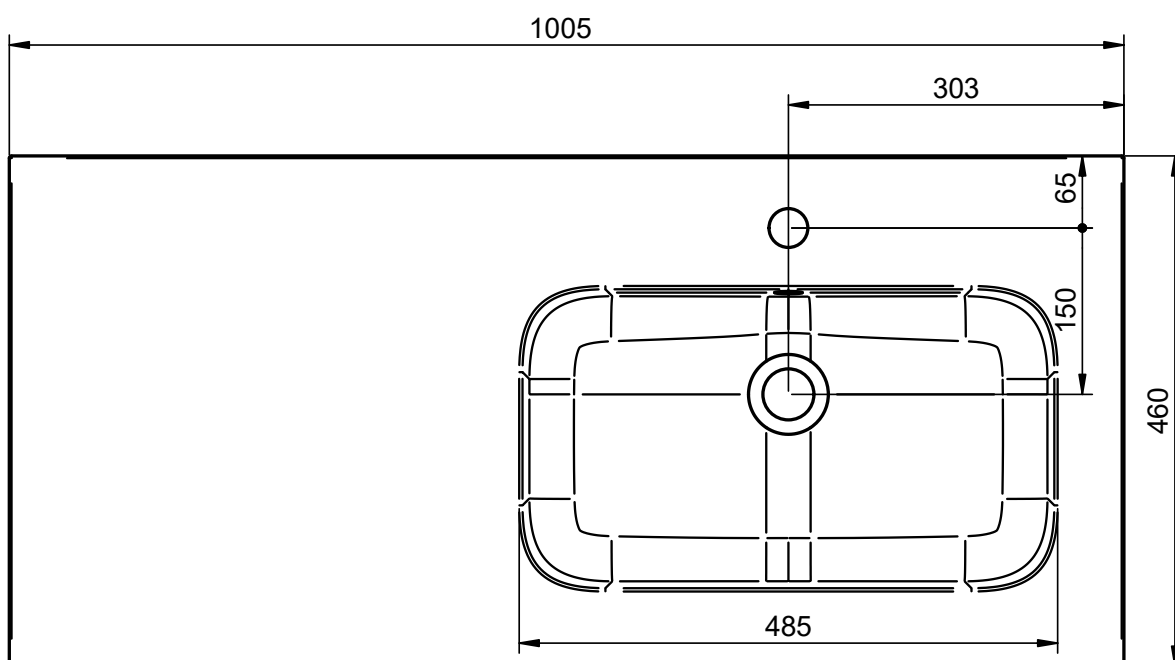

HASVIK
TECNICO

TECNICO HASVIK

Material: Lavabo de carga mineral

Acabado: Mate

Profundidad seno: 14.3cm

Espesor lavabo: 1.5cm

Ancho poza 48cm:

Ancho poza 58cm:

Lavabos de 1 seno centrado:
· 60cm

Lavabos de 1 seno centrado:
· 80cm
· 100cm
· 120cm
· 200cm

Lavabos de 1 seno desplazado:
· 100cm
· 120cm

Lavabos de 1 seno desplazado:
· 140cm
· 160cm

Lavabos de 2 senos:
· 120cm
· 140cm
· 160cm

MEDIDAS HASVIK

60cm

80cm

100cm izquierdo

100cm derecho

120cm doble seno

120cm izquierdo

120cm derecho

120cm izquierdo (poza 58)

120cm derecho (poza 58)

140cm izquierdo

140cm derecho

140cm doble seno

160cm izquierdo

160cm derecho

160cm doble seno