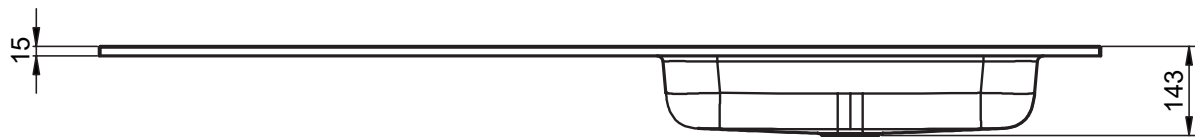

Lavabos de 1 seno centrado:
· 60cm

Lavabos de 1 seno centrado:
· 80cm
· 100cm
· 120cm
· 200cm

Lavabos de 1 seno desplazado:
· 100cm
· 120cm

Lavabos de 1 seno desplazado:
· 140cm
· 160cm

Lavabos de 2 senos:
· 120cm
· 140cm
· 160cm

MEDIDAS HASVIK

60cm

80cm

100cm izquierdo

100cm derecho

120cm doble seno

120cm izquierdo

120cm derecho

120cm izquierdo (poza 58)

120cm derecho (poza 58)

140cm izquierdo

140cm derecho

140cm doble seno

160cm izquierdo

160cm derecho

160cm doble seno