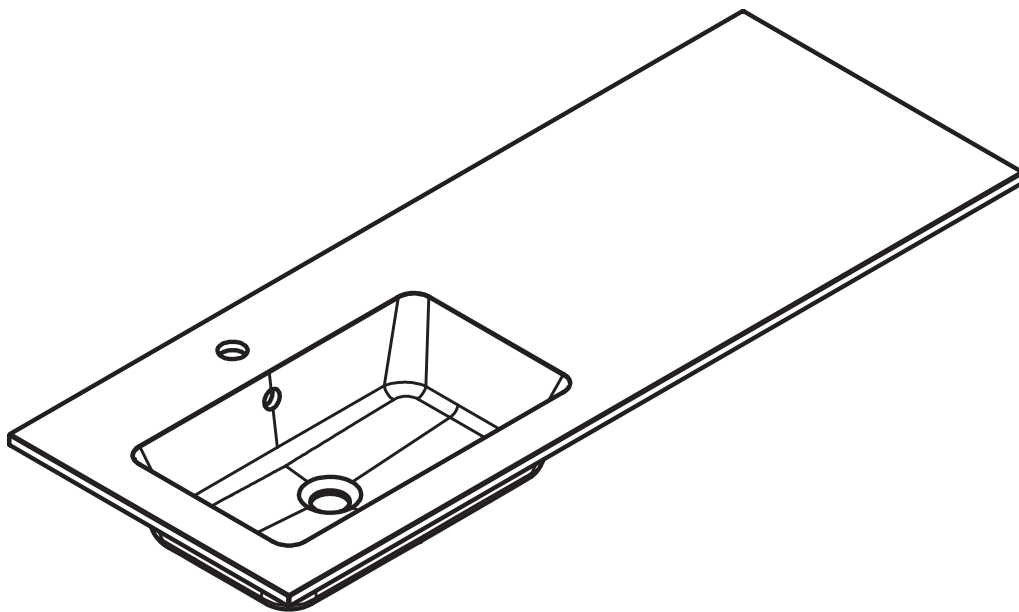

Lavabos de 1 seno centrado:
· 60cm

Lavabos de 1 seno centrado:
· 80cm
· 100cm
· 120cm
· 200cm

Lavabos de 1 seno desplazado:
· 100cm
· 120cm

Lavabos de 1 seno desplazado:
· 140cm
· 160cm

Lavabos de 2 senos:
· 120cm
· 140cm
· 160cm

MEDIDAS HASVIK

60cm

80cm

100cm izquierdo

100cm derecho

120cm doble seno

120cm izquierdo

120cm derecho

120cm izquierdo (poza 58)

120cm derecho (poza 58)

140cm izquierdo

140cm derecho

140cm doble seno

160cm izquierdo

160cm derecho

160cm doble seno