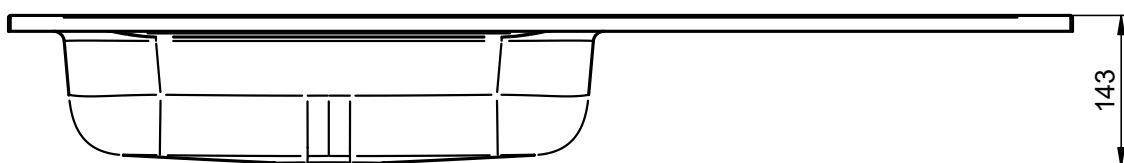

Lavabos de 1 seno centrado:
· 60cm

Lavabos de 1 seno centrado:
· 80cm
· 100cm
· 120cm
· 200cm

Lavabos de 1 seno desplazado:
· 100cm
· 120cm

Lavabos de 1 seno desplazado:
· 140cm
· 160cm

Lavabos de 2 senos:
· 120cm
· 140cm
· 160cm

MEDIDAS HASVIK

60cm

80cm

100cm izquierdo

100cm derecho

120cm doble seno

120cm izquierdo

120cm derecho

120cm izquierdo (poza 58)

120cm derecho (poza 58)

140cm izquierdo

140cm derecho

140cm doble seno

160cm izquierdo

160cm derecho

160cm doble seno