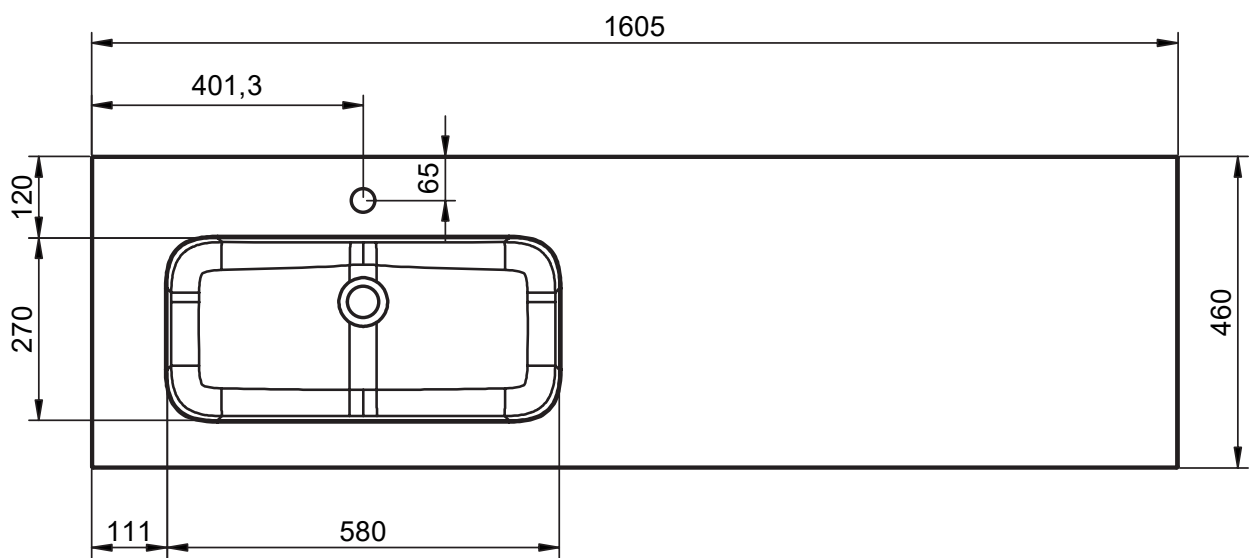

Lavabos de 1 seno centrado:
· 60cm

Lavabos de 1 seno centrado:
· 80cm
· 100cm
· 120cm
· 200cm

Lavabos de 1 seno desplazado:
· 100cm
· 120cm

Lavabos de 1 seno desplazado:
· 140cm
· 160cm

Lavabos de 2 senos:
· 120cm
· 140cm
· 160cm

MEDIDAS HASVIK

60cm

80cm

100cm izquierdo

100cm derecho

120cm doble seno

120cm izquierdo

120cm derecho

120cm izquierdo (poza 58)

120cm derecho (poza 58)

140cm izquierdo

140cm derecho

140cm doble seno

160cm izquierdo

160cm derecho

160cm doble seno