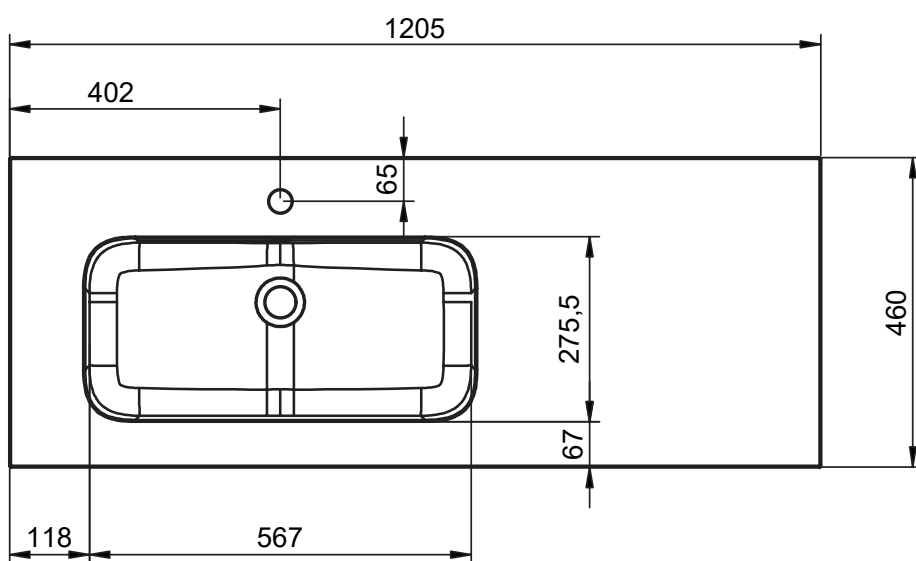

HASVIK
TECNICO

TECNICO HASVIK

Material: Lavabo de carga mineral

Acabado: Mate

Profundidad seno: 14.3cm

Espesor lavabo: 1.5cm

Ancho poza 48cm:

Ancho poza 58cm:

Lavabos de 1 seno centrado:
· 60cm

Lavabos de 1 seno centrado:
· 80cm
· 100cm
· 120cm
· 200cm

Lavabos de 1 seno desplazado:
· 100cm
· 120cm

Lavabos de 1 seno desplazado:
· 140cm
· 160cm

Lavabos de 2 senos:
· 120cm
· 140cm
· 160cm

MEDIDAS HASVIK

60cm

80cm

100cm izquierdo

100cm derecho

120cm doble seno

120cm izquierdo

120cm derecho

120cm izquierdo (poza 58)

120cm derecho (poza 58)

140cm izquierdo

140cm derecho

140cm doble seno

160cm izquierdo

160cm derecho

160cm doble seno