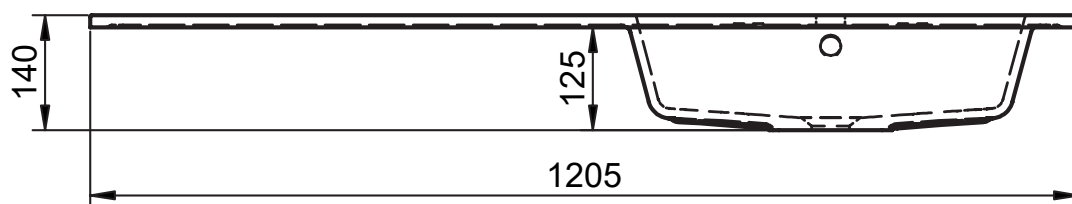

Lavabos de 1 seno centrado:
· 60cm

Lavabos de 1 seno centrado:
· 80cm
· 100cm
· 120cm
· 200cm

Lavabos de 1 seno desplazado:
· 100cm
· 120cm

Lavabos de 1 seno desplazado:
· 140cm
· 160cm

Lavabos de 2 senos:
· 120cm
· 140cm
· 160cm

MEDIDAS HASVIK

60cm

80cm

100cm izquierdo

100cm derecho

120cm doble seno

120cm izquierdo

120cm derecho

120cm izquierdo (poza 58)

120cm derecho (poza 58)

140cm izquierdo

140cm derecho

140cm doble seno

160cm izquierdo

160cm derecho

160cm doble seno