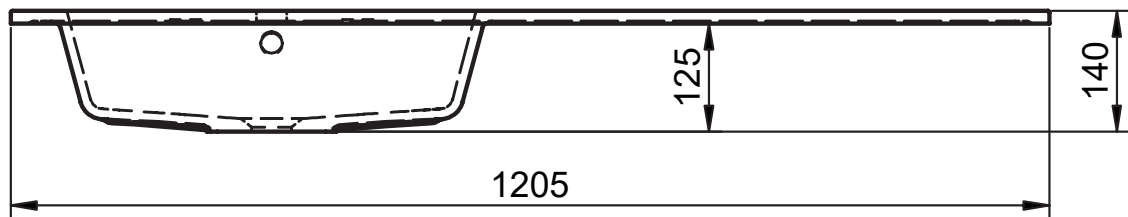

Lavabos de 1 seno centrado:
· 60cm

Lavabos de 1 seno centrado:
· 80cm
· 100cm
· 120cm
· 200cm

Lavabos de 1 seno desplazado:
· 100cm
· 120cm

Lavabos de 1 seno desplazado:
· 140cm
· 160cm

Lavabos de 2 senos:
· 120cm
· 140cm
· 160cm

MEDIDAS HASVIK

60cm

80cm

100cm izquierdo

100cm derecho

120cm doble seno

120cm izquierdo

120cm derecho

120cm izquierdo (poza 58)

120cm derecho (poza 58)

140cm izquierdo

140cm derecho

140cm doble seno

160cm izquierdo

160cm derecho

160cm doble seno