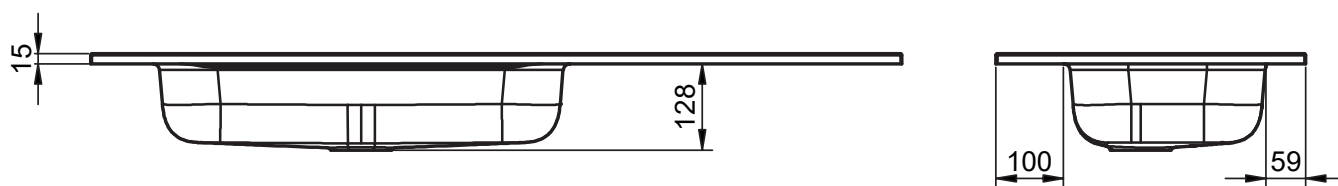

Lavabos de 1 seno centrado:
· 60cm

Lavabos de 1 seno centrado:
· 80cm
· 100cm
· 120cm
· 200cm

Lavabos de 1 seno desplazado:
· 100cm
· 120cm

Lavabos de 1 seno desplazado:
· 140cm
· 160cm

Lavabos de 2 senos:
· 120cm
· 140cm
· 160cm

MEDIDAS HASVIK

60cm

80cm

100cm izquierdo

100cm derecho

120cm doble seno

120cm izquierdo

120cm derecho

120cm izquierdo (poza 58)

120cm derecho (poza 58)

140cm izquierdo

140cm derecho

140cm doble seno

160cm izquierdo

160cm derecho

160cm doble seno