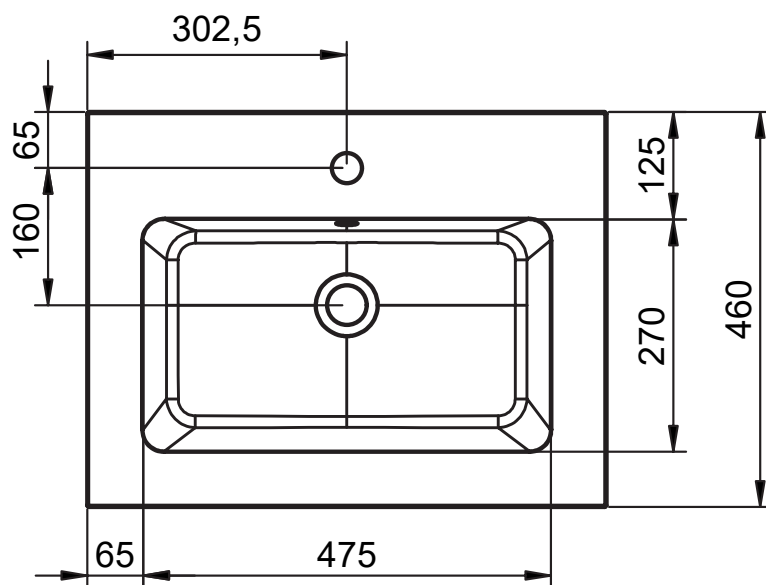

HASVIK
TECNICO

TECNICO HASVIK

Material: Lavabo de carga mineral

Acabado: Mate

Profundidad seno: 14.3cm

Espesor lavabo: 1.5cm

Ancho poza 48cm:

Ancho poza 58cm:

Lavabos de 1 seno centrado:
· 60cm

Lavabos de 1 seno centrado:
· 80cm
· 100cm
· 120cm
· 200cm

Lavabos de 1 seno desplazado:
· 100cm
· 120cm

Lavabos de 1 seno desplazado:
· 140cm
· 160cm

Lavabos de 2 senos:
· 120cm
· 140cm
· 160cm

MEDIDAS HASVIK

60cm

80cm

100cm izquierdo

100cm derecho

120cm doble seno

120cm izquierdo

120cm derecho

120cm izquierdo (poza 58)

120cm derecho (poza 58)

140cm izquierdo

140cm derecho

140cm doble seno

160cm izquierdo

160cm derecho

160cm doble seno