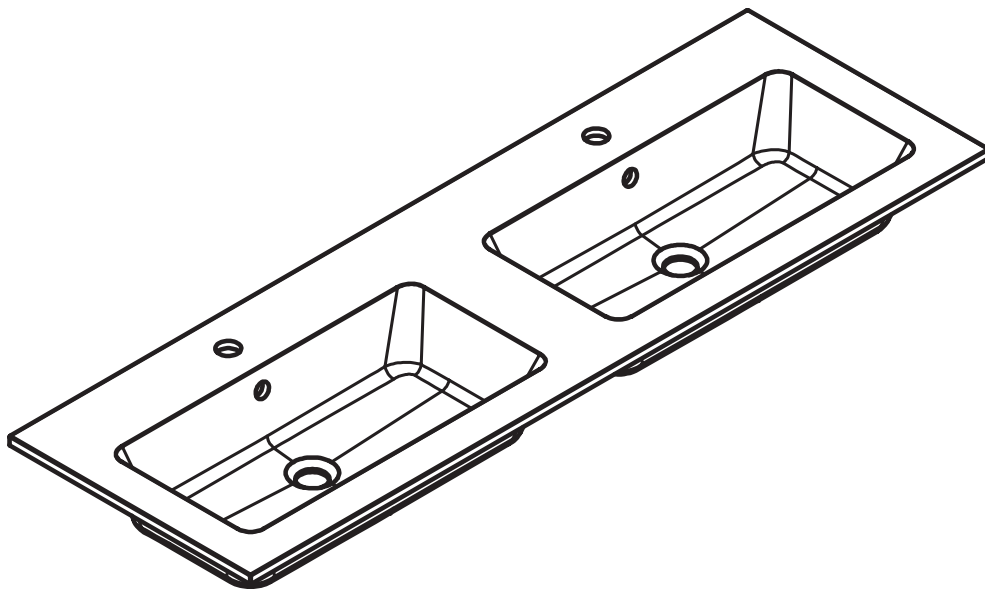

Lavabos de 1 seno centrado:
· 60cm

Lavabos de 1 seno centrado:
· 80cm
· 100cm
· 120cm
· 200cm

Lavabos de 1 seno desplazado:
· 100cm
· 120cm

Lavabos de 1 seno desplazado:
· 140cm
· 160cm

Lavabos de 2 senos:
· 120cm
· 140cm
· 160cm

MEDIDAS HASVIK

60cm

80cm

100cm izquierdo

100cm derecho

120cm doble seno

120cm izquierdo

120cm derecho

120cm izquierdo (poza 58)

120cm derecho (poza 58)

140cm izquierdo

140cm derecho

140cm doble seno

160cm izquierdo

160cm derecho

160cm doble seno