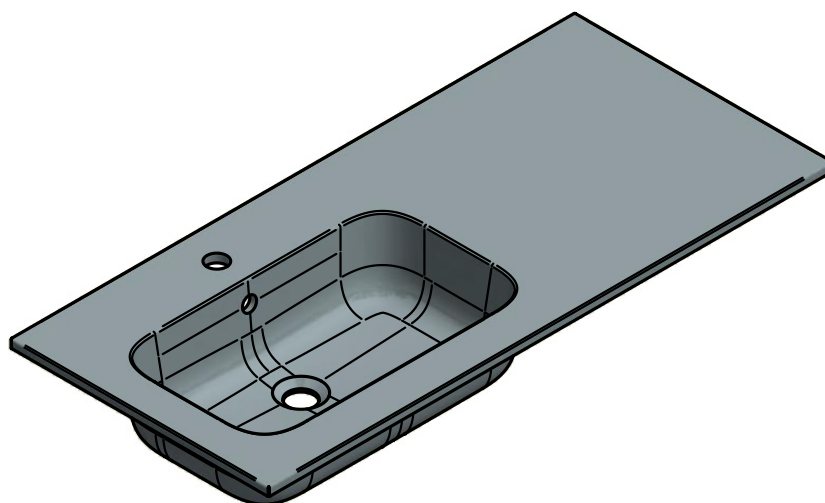

HASVIK
TECNICO

TECNICO HASVIK

Material: Lavabo de carga mineral

Acabado: Mate

Profundidad seno: 14.3cm

Espesor lavabo: 1.5cm

Ancho poza 48cm:

Ancho poza 58cm:

Lavabos de 1 seno centrado:
· 60cm

Lavabos de 1 seno centrado:
· 80cm
· 100cm
· 120cm
· 200cm

Lavabos de 1 seno desplazado:
· 100cm
· 120cm

Lavabos de 1 seno desplazado:
· 140cm
· 160cm

Lavabos de 2 senos:
· 120cm
· 140cm
· 160cm

MEDIDAS HASVIK

60cm

80cm

100cm izquierdo

100cm derecho

120cm doble seno

120cm izquierdo

120cm derecho

120cm izquierdo (poza 58)

120cm derecho (poza 58)

140cm izquierdo

140cm derecho

140cm doble seno

160cm izquierdo

160cm derecho

160cm doble seno