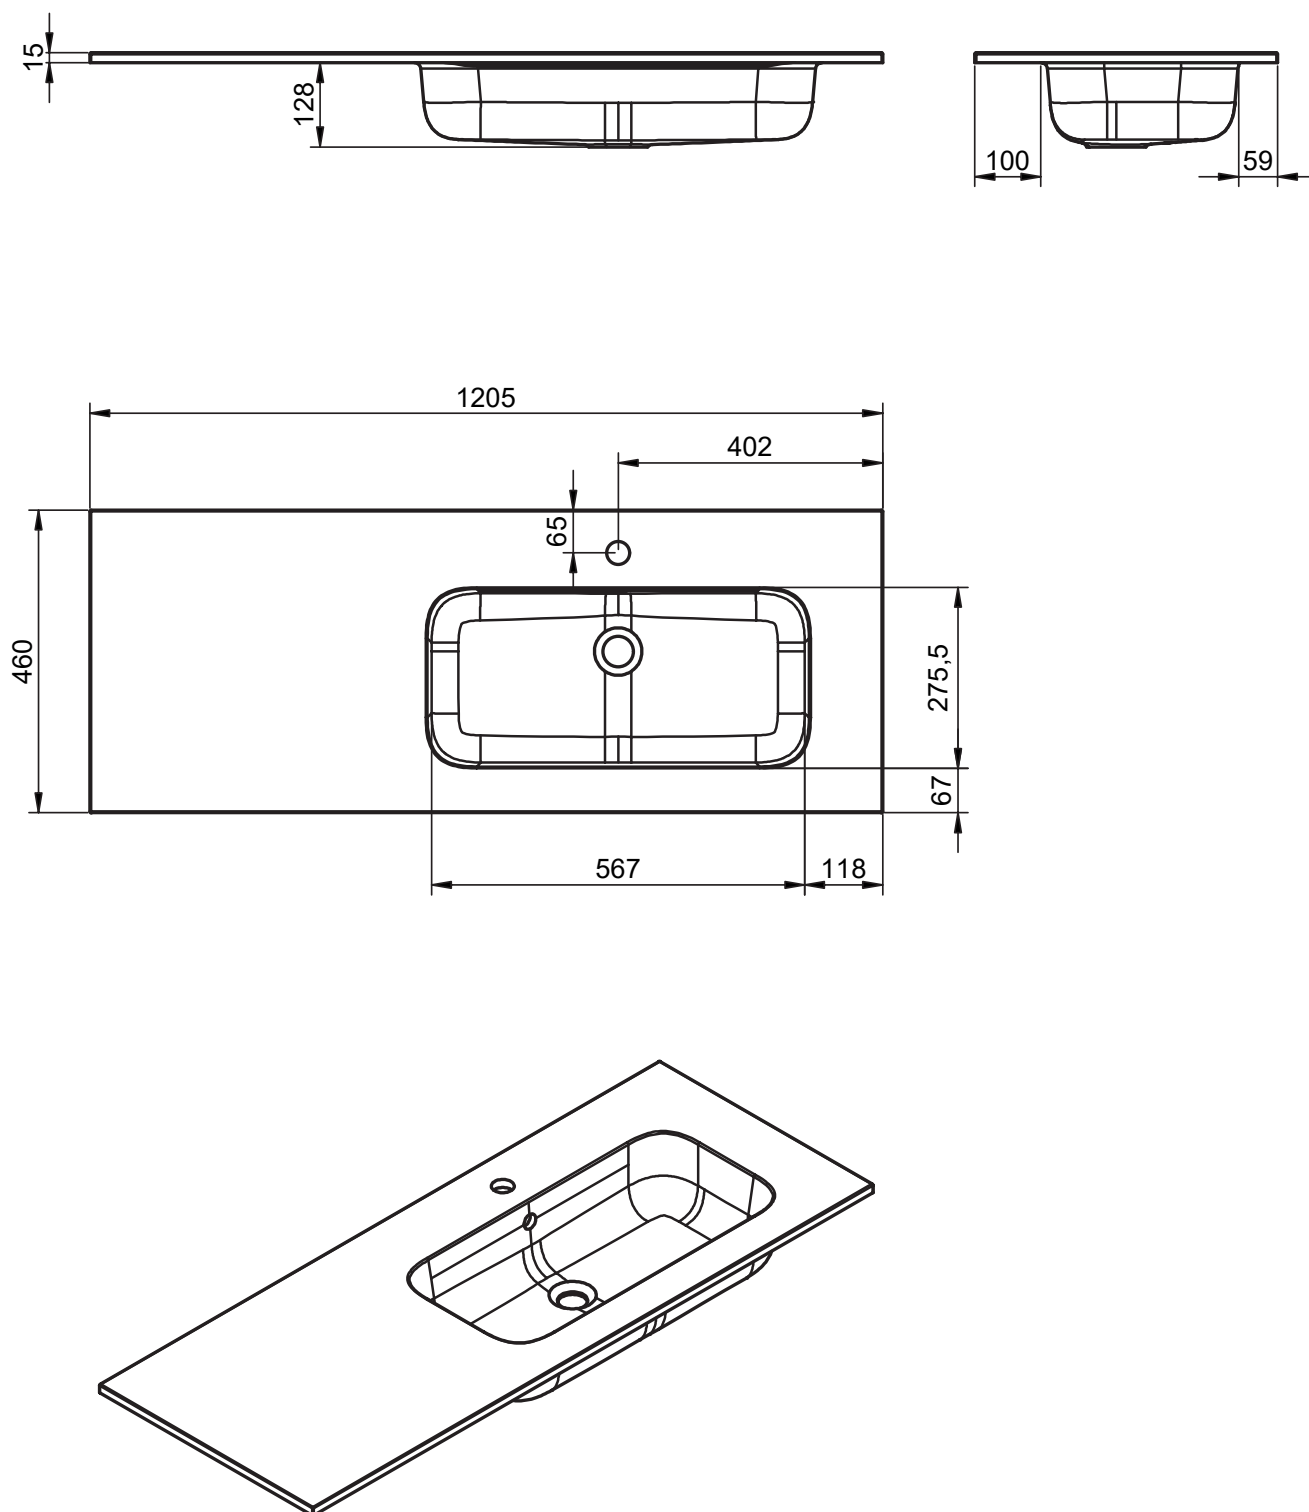

HASVIK
TECNICO

TECNICO HASVIK

Material: Lavabo de carga mineral

Acabado: Mate

Profundidad seno: 14.3cm

Espesor lavabo: 1.5cm

Ancho poza 48cm:

Ancho poza 58cm:

Lavabos de 1 seno centrado:
· 60cm

Lavabos de 1 seno centrado:
· 80cm
· 100cm
· 120cm
· 200cm

Lavabos de 1 seno desplazado:
· 100cm
· 120cm

Lavabos de 1 seno desplazado:
· 140cm
· 160cm

Lavabos de 2 senos:
· 120cm
· 140cm
· 160cm

MEDIDAS HASVIK

60cm

80cm

100cm izquierdo

100cm derecho

120cm doble seno

120cm izquierdo

120cm derecho

120cm izquierdo (poza 58)

120cm derecho (poza 58)

140cm izquierdo

140cm derecho

140cm doble seno

160cm izquierdo

160cm derecho

160cm doble seno