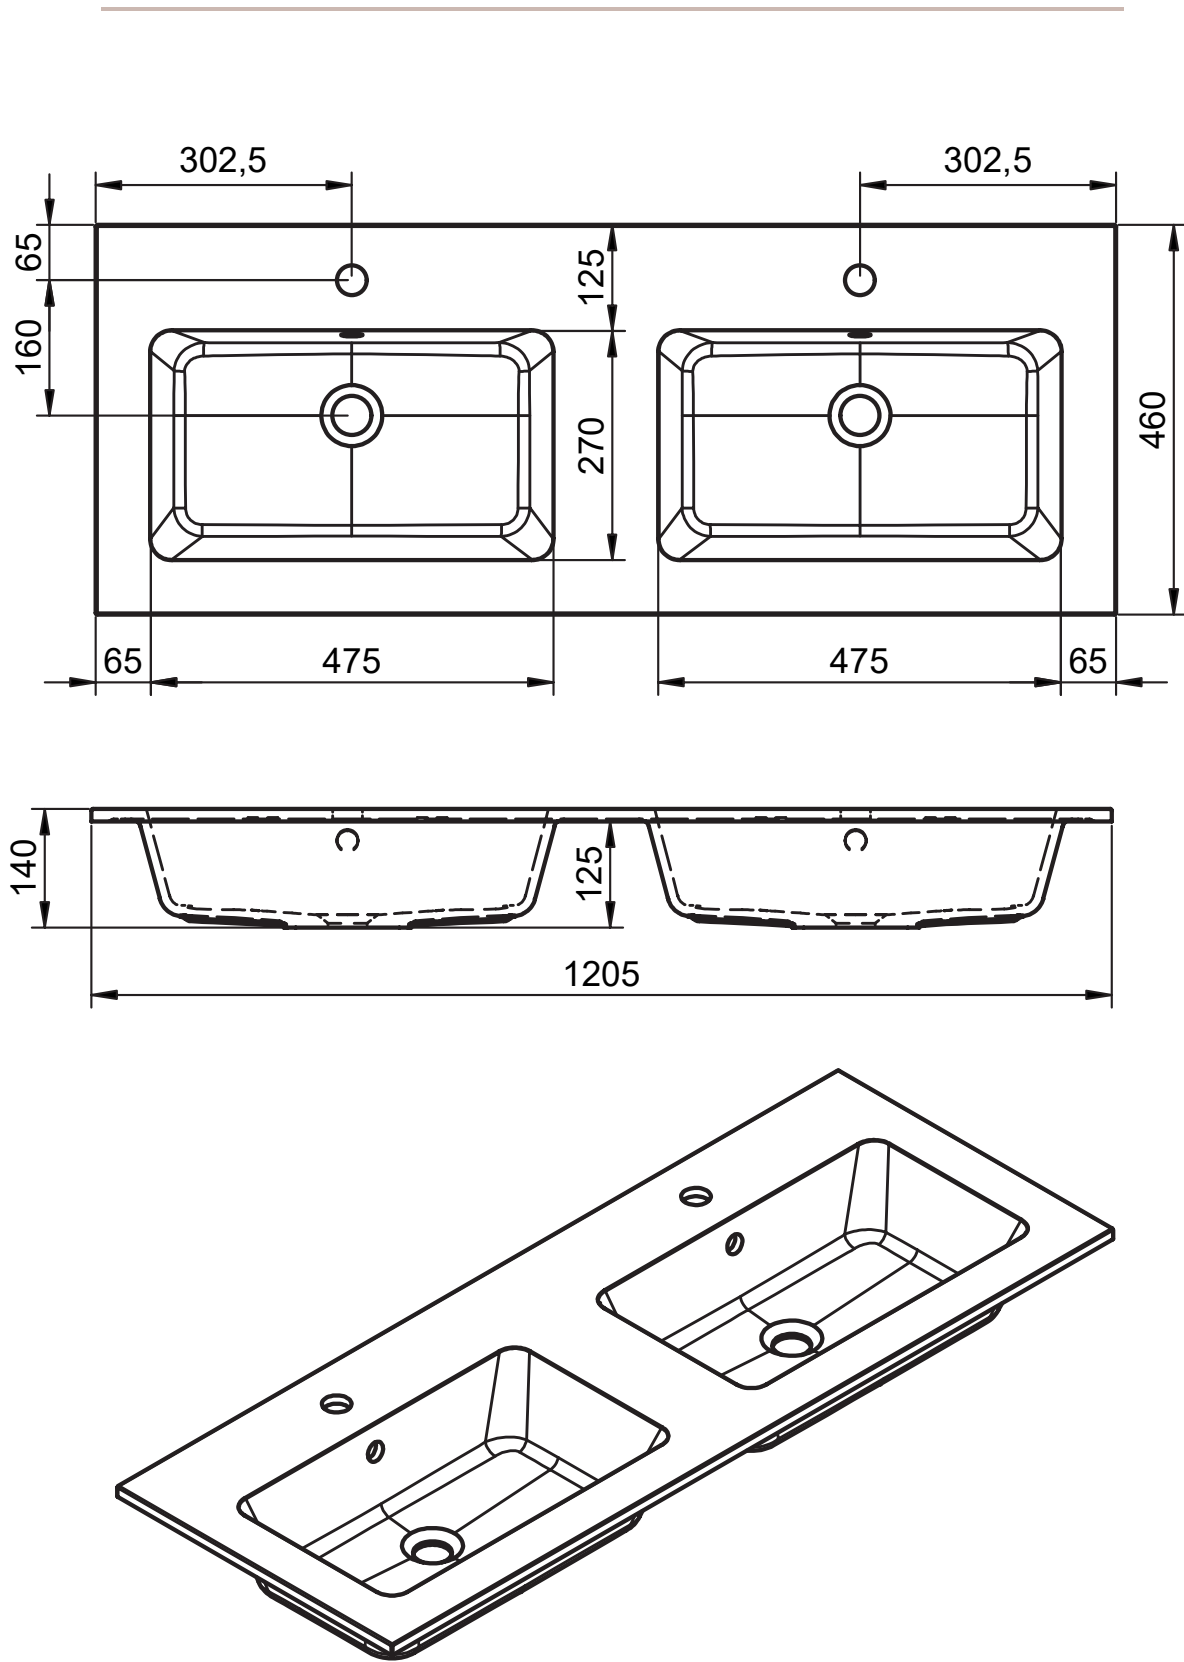

HASVIK
TECNICO

TECNICO HASVIK

Material: Lavabo de carga mineral

Acabado: Mate

Profundidad seno: 14.3cm

Espesor lavabo: 1.5cm

Ancho poza 48cm:

Ancho poza 58cm:

Lavabos de 1 seno centrado:
· 60cm

Lavabos de 1 seno centrado:
· 80cm
· 100cm
· 120cm
· 200cm

Lavabos de 1 seno desplazado:
· 100cm
· 120cm

Lavabos de 1 seno desplazado:
· 140cm
· 160cm

Lavabos de 2 senos:
· 120cm
· 140cm
· 160cm

MEDIDAS HASVIK

60cm

80cm

100cm izquierdo

100cm derecho

120cm doble seno

120cm izquierdo

120cm derecho

120cm izquierdo (poza 58)

120cm derecho (poza 58)

140cm izquierdo

140cm derecho

140cm doble seno

160cm izquierdo

160cm derecho

160cm doble seno