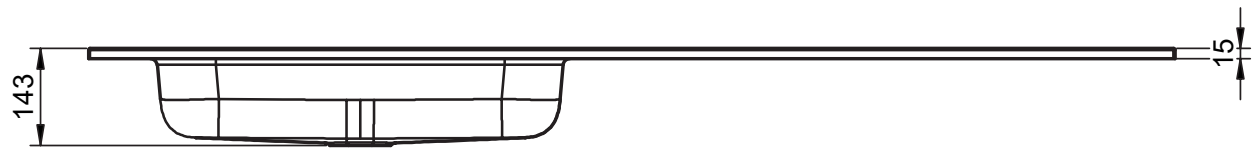

Lavabos de 1 seno centrado:
· 60cm

Lavabos de 1 seno centrado:
· 80cm
· 100cm
· 120cm
· 200cm

Lavabos de 1 seno desplazado:
· 100cm
· 120cm

Lavabos de 1 seno desplazado:
· 140cm
· 160cm

Lavabos de 2 senos:
· 120cm
· 140cm
· 160cm

MEDIDAS HASVIK

60cm

80cm

100cm izquierdo

100cm derecho

120cm doble seno

120cm izquierdo

120cm derecho

120cm izquierdo (poza 58)

120cm derecho (poza 58)

140cm izquierdo

140cm derecho

140cm doble seno

160cm izquierdo

160cm derecho

160cm doble seno