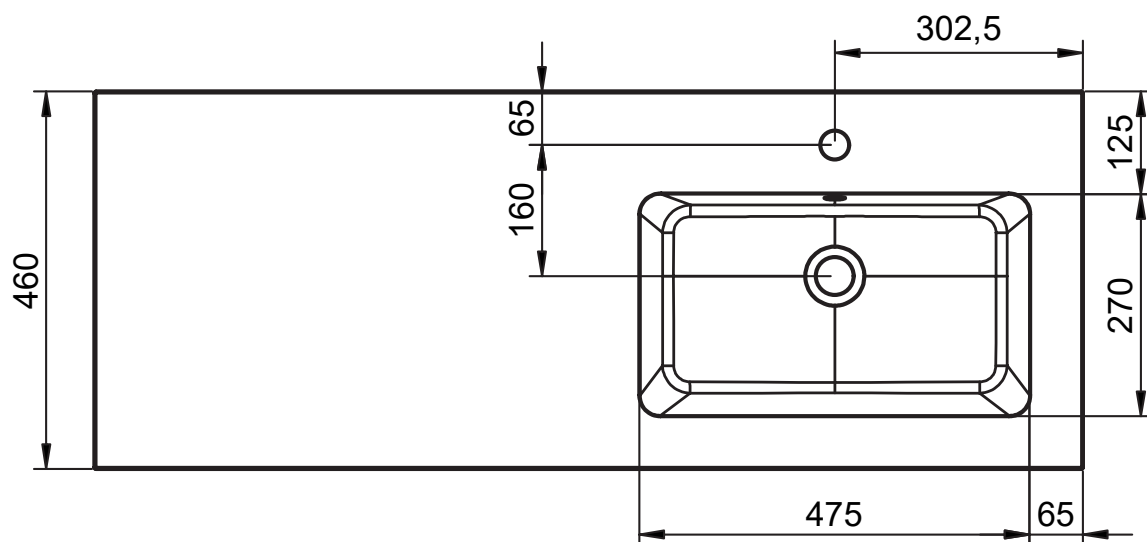

Lavabos de 1 seno centrado:
· 60cm

Lavabos de 1 seno centrado:
· 80cm
· 100cm
· 120cm
· 200cm

Lavabos de 1 seno desplazado:
· 100cm
· 120cm

Lavabos de 1 seno desplazado:
· 140cm
· 160cm

Lavabos de 2 senos:
· 120cm
· 140cm
· 160cm

MEDIDAS HASVIK

60cm

80cm

100cm izquierdo

100cm derecho

120cm doble seno

120cm izquierdo

120cm derecho

120cm izquierdo (poza 58)

120cm derecho (poza 58)

140cm izquierdo

140cm derecho

140cm doble seno

160cm izquierdo

160cm derecho

160cm doble seno