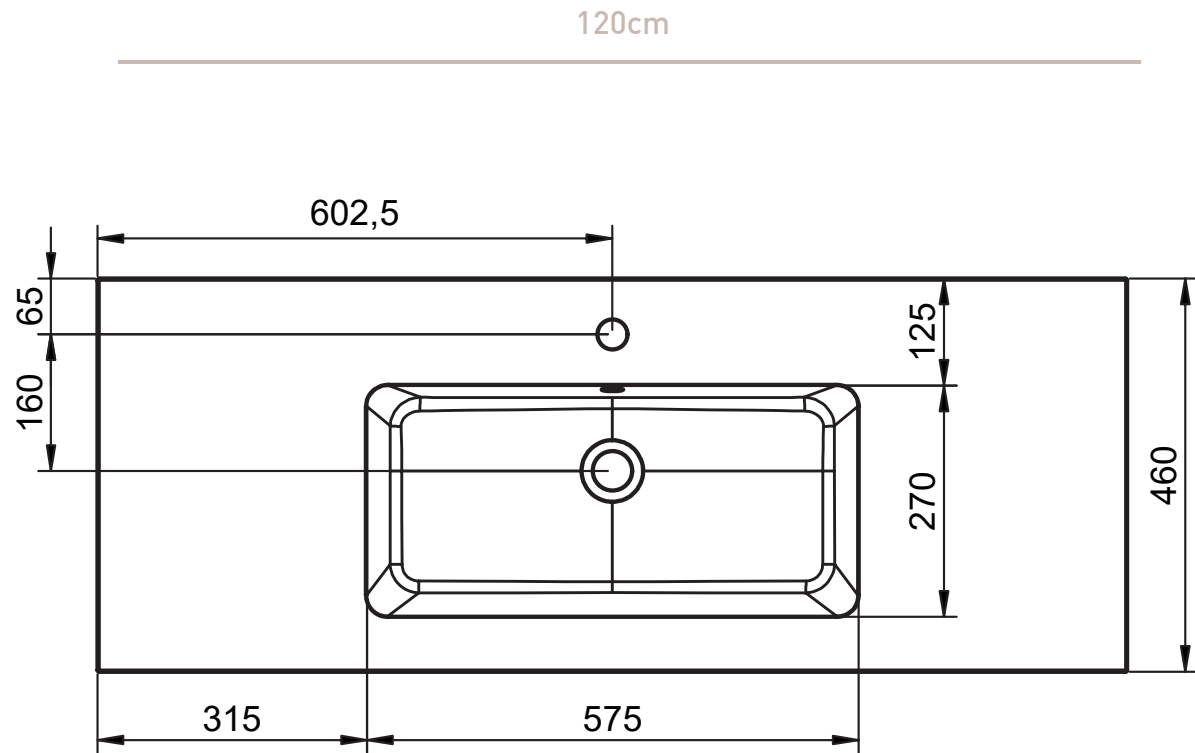

HASVIK
TECNICO

TECNICO HASVIK

Material: Lavabo de carga mineral

Acabado: Mate

Profundidad seno: 14.3cm

Espesor lavabo: 1.5cm

Ancho poza 48cm:

Ancho poza 58cm:

Lavabos de 1 seno centrado:
· 60cm

Lavabos de 1 seno centrado:
· 80cm
· 100cm
· 120cm
· 200cm

Lavabos de 1 seno desplazado:
· 100cm
· 120cm

Lavabos de 1 seno desplazado:
· 140cm
· 160cm

Lavabos de 2 senos:
· 120cm
· 140cm
· 160cm

MEDIDAS HASVIK

60cm

80cm

100cm izquierdo

100cm derecho

120cm doble seno

120cm izquierdo

120cm derecho

120cm izquierdo (poza 58)

120cm derecho (poza 58)

140cm izquierdo

140cm derecho

140cm doble seno

160cm izquierdo

160cm derecho

160cm doble seno