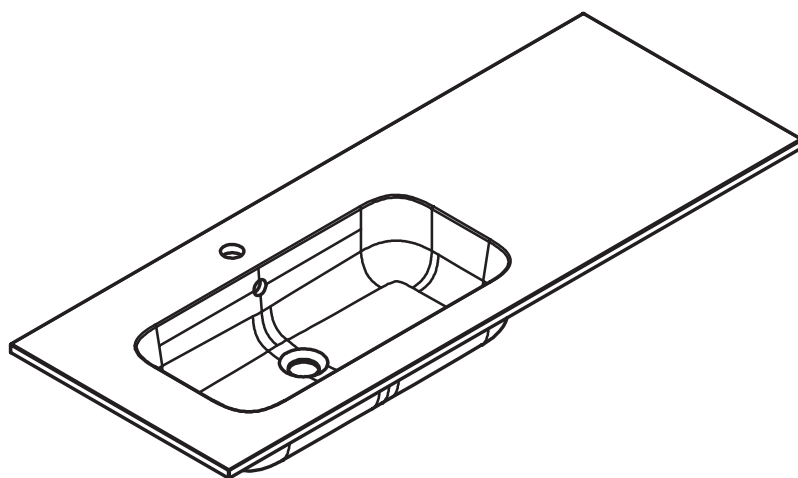

HASVIK
TECNICO

TECNICO HASVIK

Material: Lavabo de carga mineral

Acabado: Mate

Profundidad seno: 14.3cm

Espesor lavabo: 1.5cm

Ancho poza 48cm:

Ancho poza 58cm:

Lavabos de 1 seno centrado:
· 60cm

Lavabos de 1 seno centrado:
· 80cm
· 100cm
· 120cm
· 200cm

Lavabos de 1 seno desplazado:
· 100cm
· 120cm

Lavabos de 1 seno desplazado:
· 140cm
· 160cm

Lavabos de 2 senos:
· 120cm
· 140cm
· 160cm

MEDIDAS HASVIK

60cm

80cm

100cm izquierdo

100cm derecho

120cm doble seno

120cm izquierdo

120cm derecho

120cm izquierdo (poza 58)

120cm derecho (poza 58)

140cm izquierdo

140cm derecho

140cm doble seno

160cm izquierdo

160cm derecho

160cm doble seno