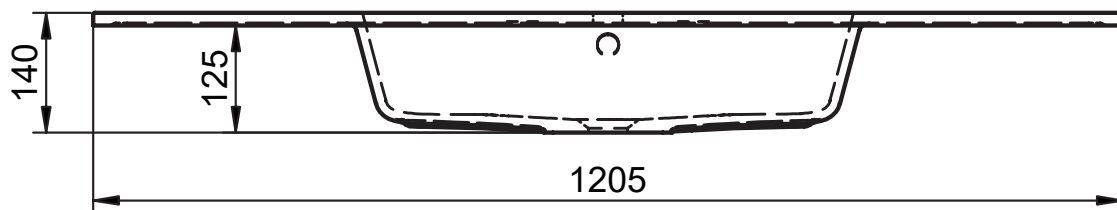

- 60cm

R/L hand basin:

- 100cm
- 120cm

Twin basin:

- 120cm
- 140cm
- 160cm

Bowl width 58cm:

Basin:

- 80cm
- 100cm
- 120cm
- 200cm

R/L hand basin:

- 140cm
- 160cm

HASVIK DIMENSIONS

60cm

80cm

100cm L

100cm R

120cm twin

120cm R

120cm L (58)

120cm R (58)

140cm L

140cm R

140cm twin

160cm L

160cm R