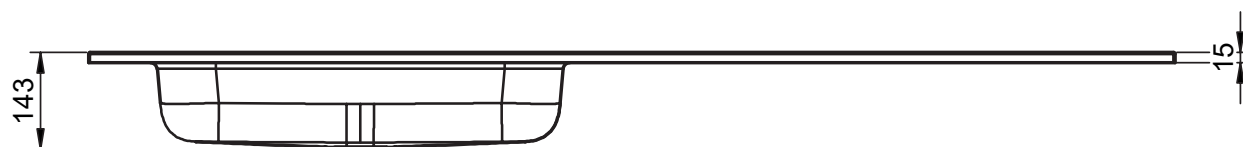

- 60cm

R/L hand basin:

- 100cm
- 120cm

Twin basin:

- 120cm
- 140cm
- 160cm

Bowl width 58cm:

Basin:

- 80cm
- 100cm
- 120cm
- 200cm

R/L hand basin:

- 140cm
- 160cm

HASVIK DIMENSIONS

60cm

80cm

100cm L

100cm R

120cm twin

120cm R

120cm L (58)

120cm R (58)

140cm L

140cm R

140cm twin

160cm L

160cm R