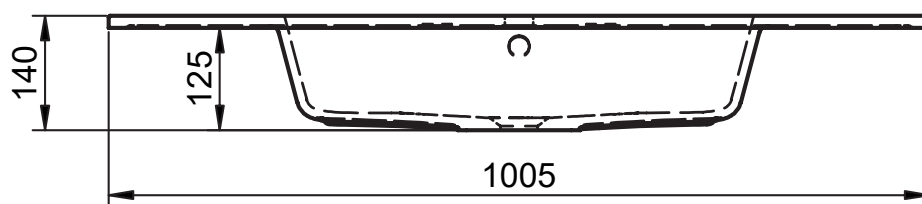

- 60cm

R/L hand basin:

- 100cm
- 120cm

Twin basin:

- 120cm
- 140cm
- 160cm

Bowl width 58cm:

Basin:

- 80cm
- 100cm
- 120cm
- 200cm

R/L hand basin:

- 140cm
- 160cm

HASVIK DIMENSIONS

60cm

80cm

100cm L

100cm R

120cm twin

120cm R

120cm L (58)

120cm R (58)

140cm L

140cm R

140cm twin

160cm L

160cm R