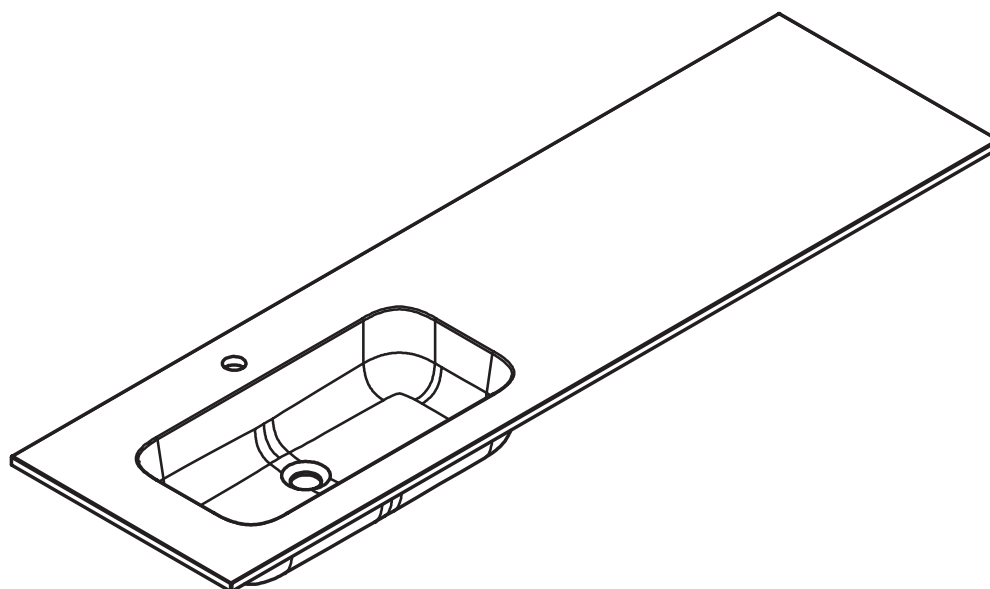

- 60cm

R/L hand basin:

- 100cm
- 120cm

Twin basin:

- 120cm
- 140cm
- 160cm

Bowl width 58cm:

Basin:

- 80cm
- 100cm
- 120cm
- 200cm

R/L hand basin:

- 140cm
- 160cm

HASVIK DIMENSIONS

60cm

80cm

100cm L

100cm R

120cm twin

120cm R

120cm L (58)

120cm R (58)

140cm L

140cm R

140cm twin

160cm L

160cm R