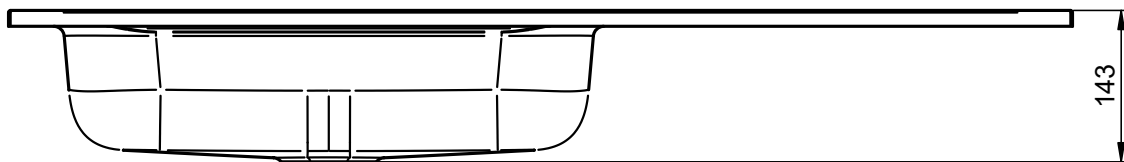

- 60cm

R/L hand basin:

- 100cm
- 120cm

Twin basin:

- 120cm
- 140cm
- 160cm

Bowl width 58cm:

Basin:

- 80cm
- 100cm
- 120cm
- 200cm

R/L hand basin:

- 140cm
- 160cm

HASVIK DIMENSIONS

60cm

80cm

100cm L

100cm R

120cm twin

120cm R

120cm L (58)

120cm R (58)

140cm L

140cm R

140cm twin

160cm L

160cm R