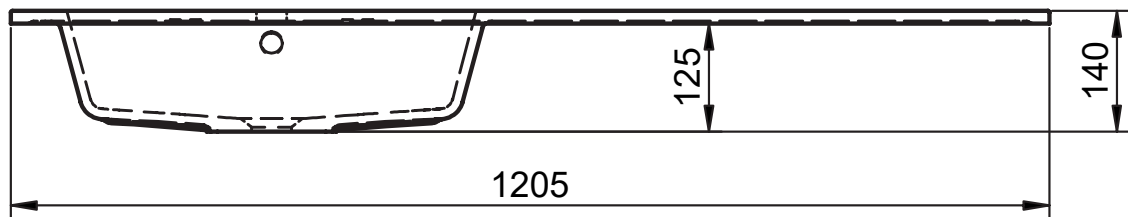

- 60cm

R/L hand basin:

- 100cm
- 120cm

Twin basin:

- 120cm
- 140cm
- 160cm

Bowl width 58cm:

Basin:

- 80cm
- 100cm
- 120cm
- 200cm

R/L hand basin:

- 140cm
- 160cm

HASVIK DIMENSIONS

60cm

80cm

100cm L

100cm R

120cm twin

120cm R

120cm L (58)

120cm R (58)

140cm L

140cm R

140cm twin

160cm L

160cm R