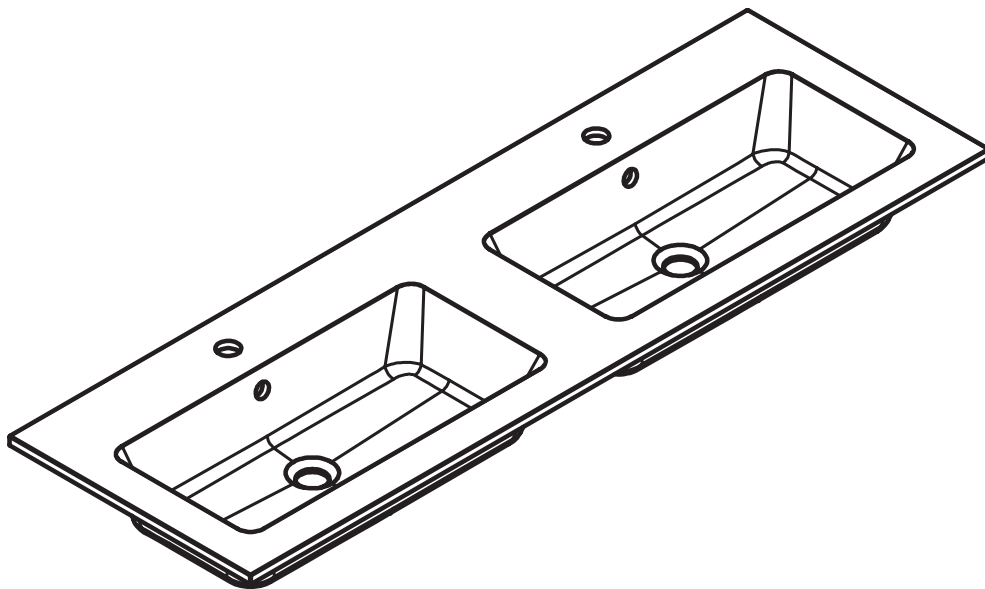

- 60cm

R/L hand basin:

- 100cm
- 120cm

Twin basin:

- 120cm
- 140cm
- 160cm

Bowl width 58cm:

Basin:

- 80cm
- 100cm
- 120cm
- 200cm

R/L hand basin:

- 140cm
- 160cm

HASVIK DIMENSIONS

60cm

80cm

100cm L

100cm R

120cm twin

120cm R

120cm L (58)

120cm R (58)

140cm L

140cm R

140cm twin

160cm L

160cm R