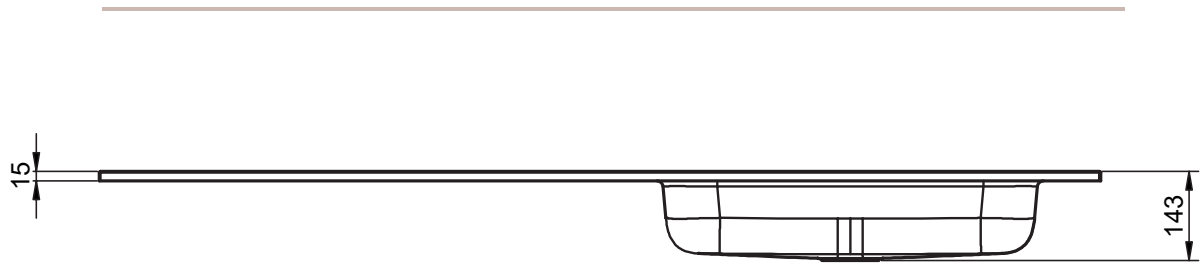

- 60cm

R/L hand basin:

- 100cm
- 120cm

Twin basin:

- 120cm
- 140cm
- 160cm

Bowl width 58cm:

Basin:

- 80cm
- 100cm
- 120cm
- 200cm

R/L hand basin:

- 140cm
- 160cm

HASVIK DIMENSIONS

60cm

80cm

100cm L

100cm R

120cm twin

120cm R

120cm L (58)

120cm R (58)

140cm L

140cm R

140cm twin

160cm L

160cm R