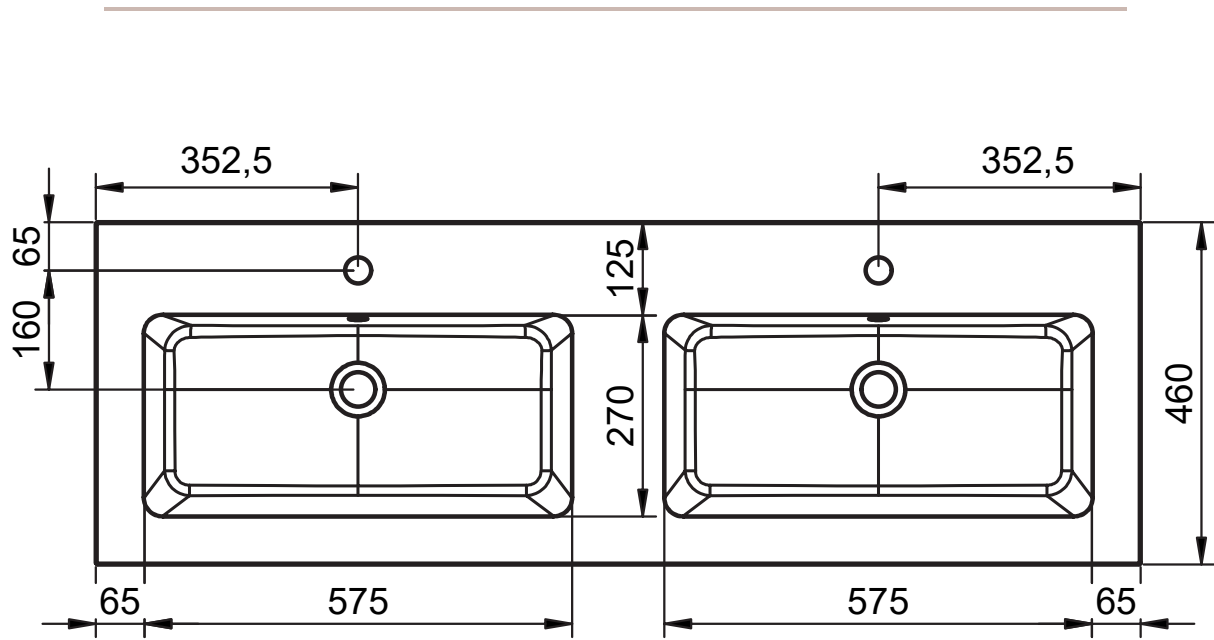

- 60cm

R/L hand basin:

- 100cm
- 120cm

Twin basin:

- 120cm
- 140cm
- 160cm

Bowl width 58cm:

Basin:

- 80cm
- 100cm
- 120cm
- 200cm

R/L hand basin:

- 140cm
- 160cm

HASVIK DIMENSIONS

60cm

80cm

100cm L

100cm R

120cm twin

120cm R

120cm L (58)

120cm R (58)

140cm L

140cm R

140cm twin

160cm L

160cm R

160cm twin