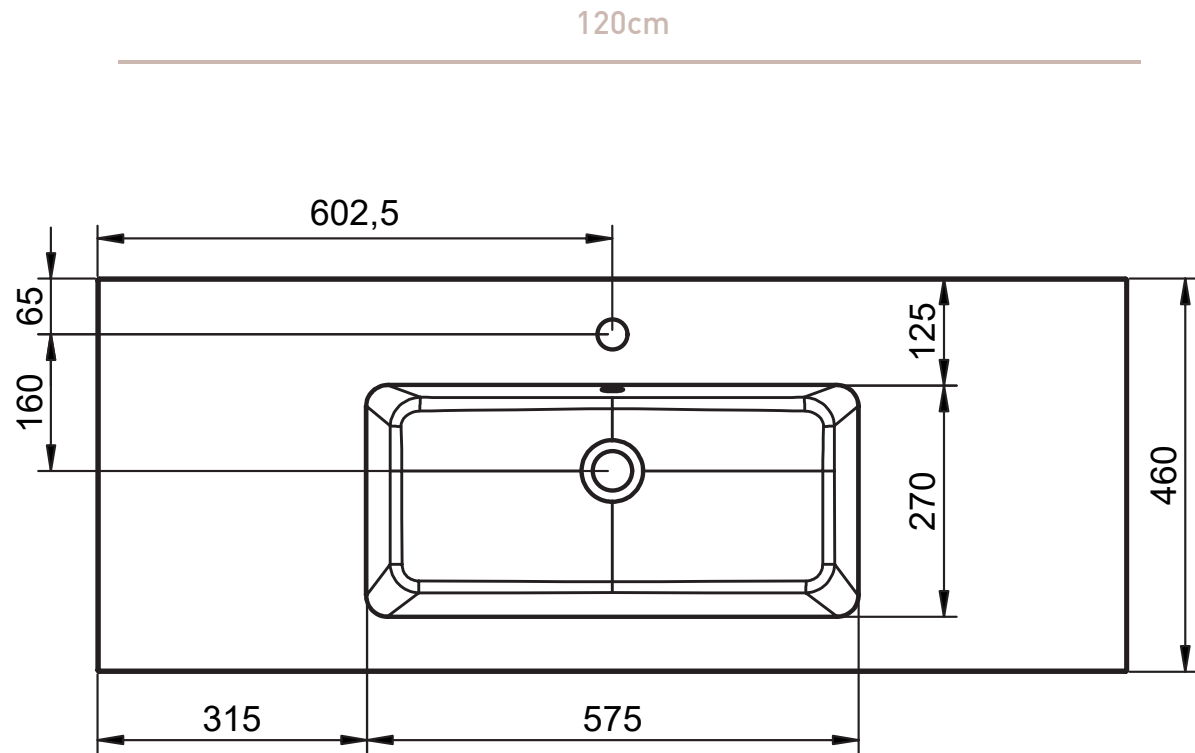

- 60cm

R/L hand basin:

- 100cm
- 120cm

Twin basin:

- 120cm
- 140cm
- 160cm

Bowl width 58cm:

Basin:

- 80cm
- 100cm
- 120cm
- 200cm

R/L hand basin:

- 140cm
- 160cm

HASVIK DIMENSIONS

60cm

80cm

100cm L

100cm R

120cm twin

120cm R

120cm L (58)

120cm R (58)

140cm L

140cm R

140cm twin

160cm L

160cm R

160cm twin