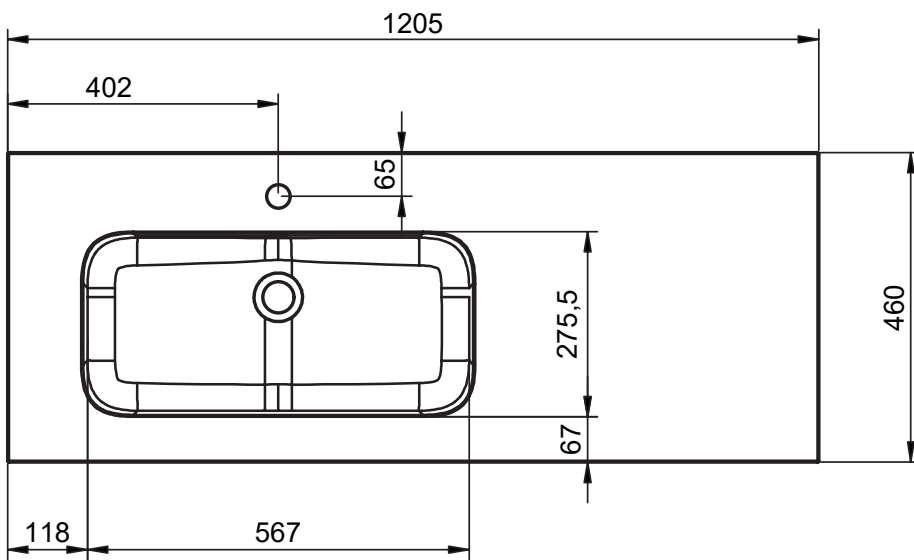

- 60cm

R/L hand basin:

- 100cm
- 120cm

Twin basin:

- 120cm
- 140cm
- 160cm

Bowl width 58cm:

Basin:

- 80cm
- 100cm
- 120cm
- 200cm

R/L hand basin:

- 140cm
- 160cm

HASVIK DIMENSIONS

60cm

80cm

100cm L

100cm R

120cm twin

120cm R

120cm L (58)

120cm R (58)

140cm L

140cm R

140cm twin

160cm L

160cm R

160cm twin