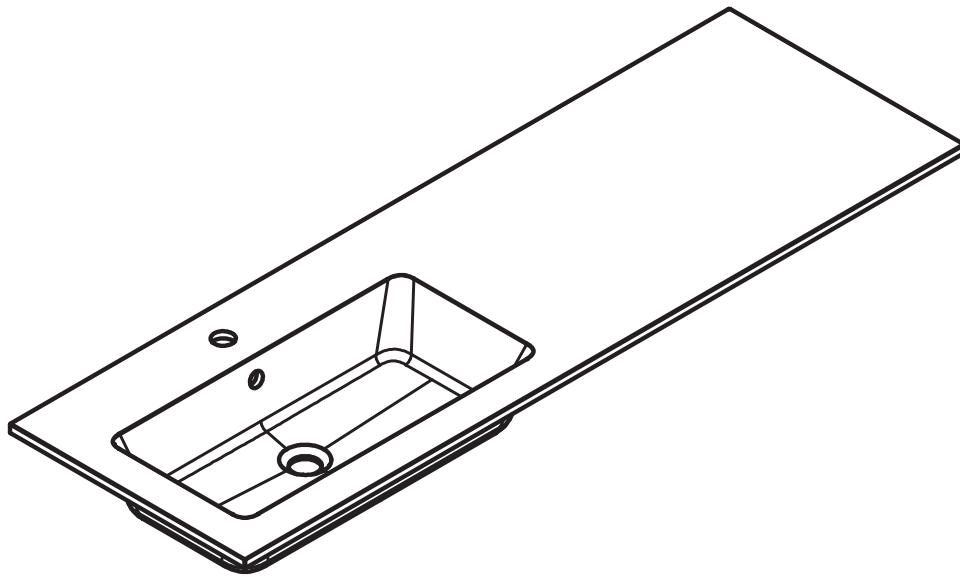

- 60cm

R/L hand basin:

- 100cm
- 120cm

Twin basin:

- 120cm
- 140cm
- 160cm

Bowl width 58cm:

Basin:

- 80cm
- 100cm
- 120cm
- 200cm

R/L hand basin:

- 140cm
- 160cm

HASVIK DIMENSIONS

60cm

80cm

100cm L

100cm R

120cm twin

120cm R

120cm L (58)

120cm R (58)

140cm L

140cm R

140cm twin

160cm L

160cm R