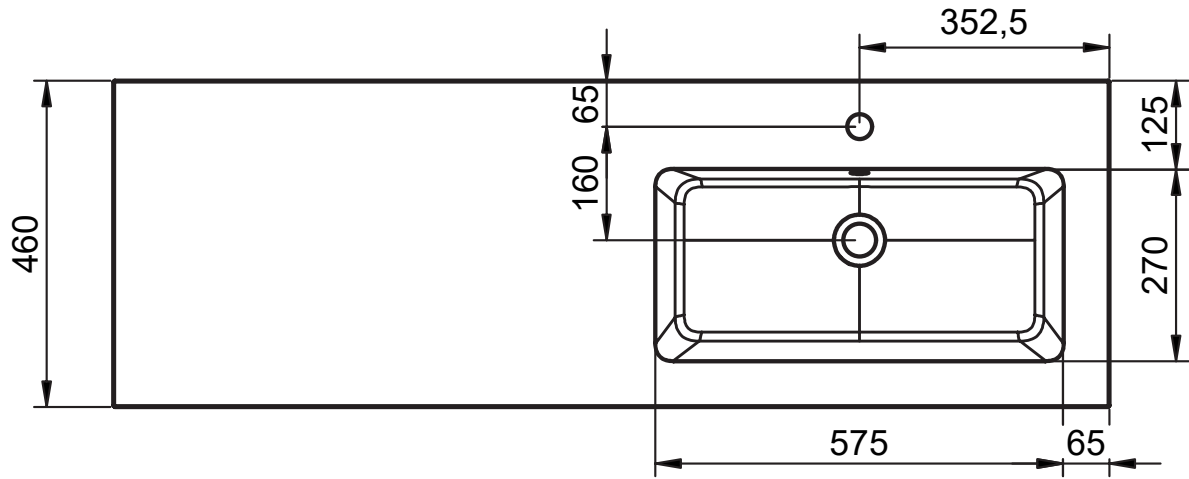

- 60cm

R/L hand basin:

- 100cm
- 120cm

Twin basin:

- 120cm
- 140cm
- 160cm

Bowl width 58cm:

Basin:

- 80cm
- 100cm
- 120cm
- 200cm

R/L hand basin:

- 140cm
- 160cm

HASVIK DIMENSIONS

60cm

80cm

100cm L

100cm R

120cm twin

120cm R

120cm L (58)

120cm R (58)

140cm L

140cm R

140cm twin

160cm L

160cm R

160cm twin