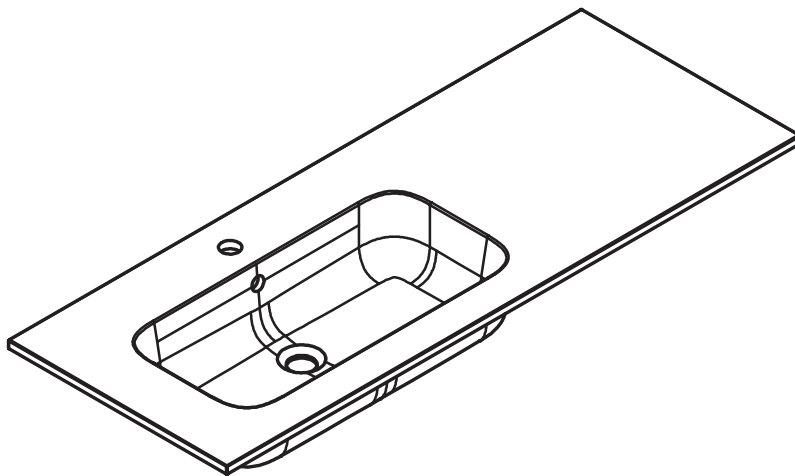

- 60cm

R/L hand basin:

- 100cm
- 120cm

Twin basin:

- 120cm
- 140cm
- 160cm

Bowl width 58cm:

Basin:

- 80cm
- 100cm
- 120cm
- 200cm

R/L hand basin:

- 140cm
- 160cm

HASVIK DIMENSIONS

60cm

80cm

100cm L

100cm R

120cm twin

120cm R

120cm L (58)

120cm R (58)

140cm L

140cm R

140cm twin

160cm L

160cm R