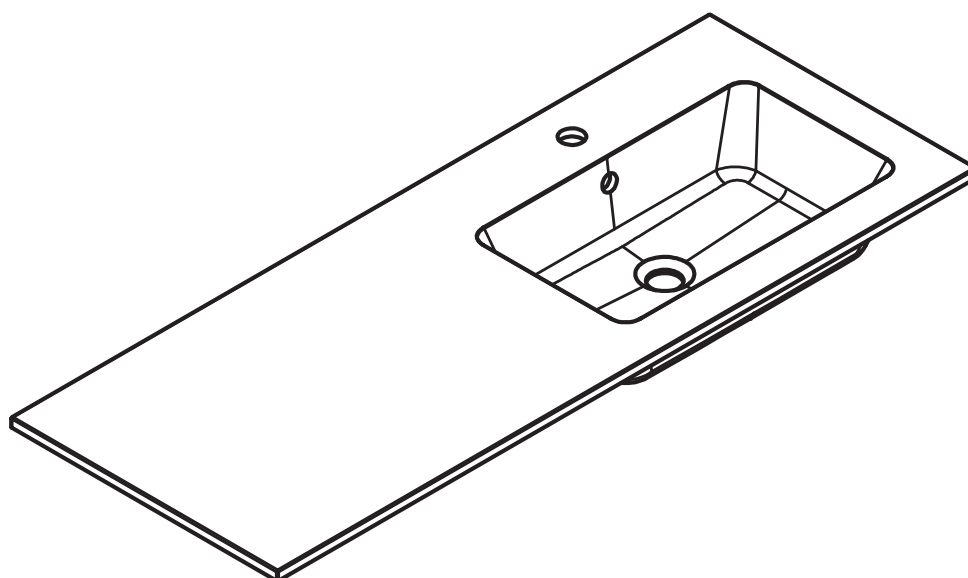

- 60cm

R/L hand basin:

- 100cm
- 120cm

Twin basin:

- 120cm
- 140cm
- 160cm

Bowl width 58cm:

Basin:

- 80cm
- 100cm
- 120cm
- 200cm

R/L hand basin:

- 140cm
- 160cm

HASVIK DIMENSIONS

60cm

80cm

100cm L

100cm R

120cm twin

120cm R

120cm L (58)

120cm R (58)

140cm L

140cm R

140cm twin

160cm L

160cm R