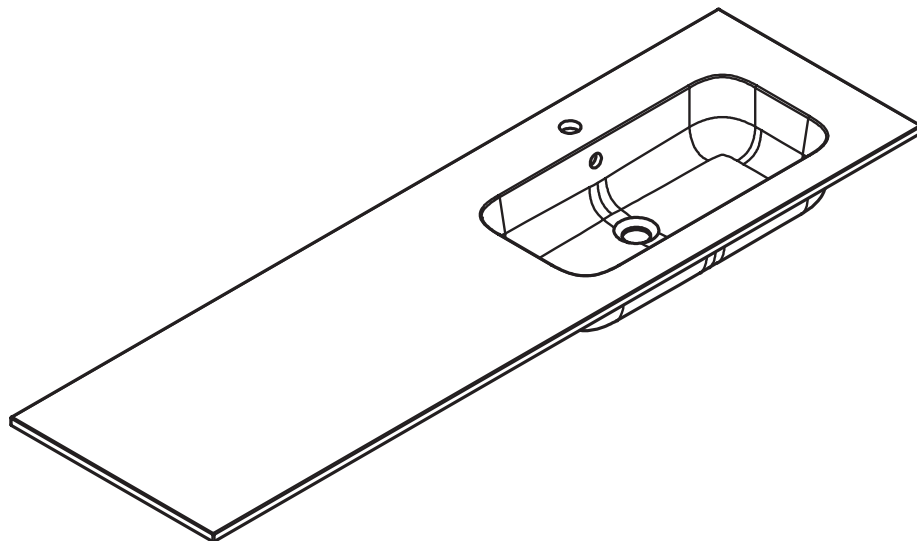

- 60cm

R/L hand basin:

- 100cm
- 120cm

Twin basin:

- 120cm
- 140cm
- 160cm

Bowl width 58cm:

Basin:

- 80cm
- 100cm
- 120cm
- 200cm

R/L hand basin:

- 140cm
- 160cm

HASVIK DIMENSIONS

60cm

80cm

100cm L

100cm R

120cm twin

120cm R

120cm L (58)

120cm R (58)

140cm L

140cm R

140cm twin

160cm L

160cm R