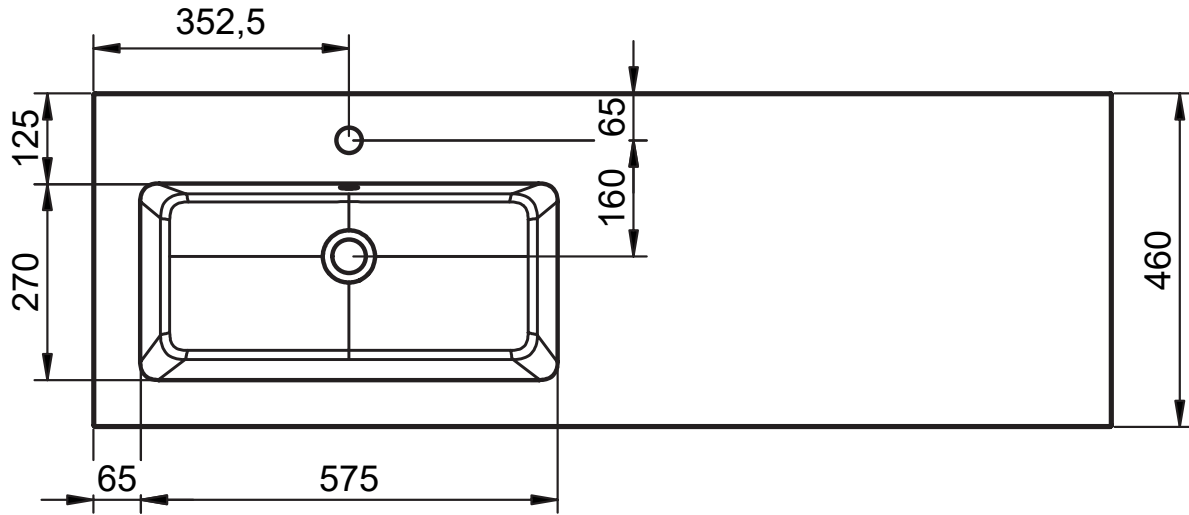

- 60cm

R/L hand basin:

- 100cm
- 120cm

Twin basin:

- 120cm
- 140cm
- 160cm

Bowl width 58cm:

Basin:

- 80cm
- 100cm
- 120cm
- 200cm

R/L hand basin:

- 140cm
- 160cm

HASVIK DIMENSIONS

60cm

80cm

100cm L

100cm R

120cm twin

120cm R

120cm L (58)

120cm R (58)

140cm L

140cm R

140cm twin

160cm L

160cm R

160cm twin