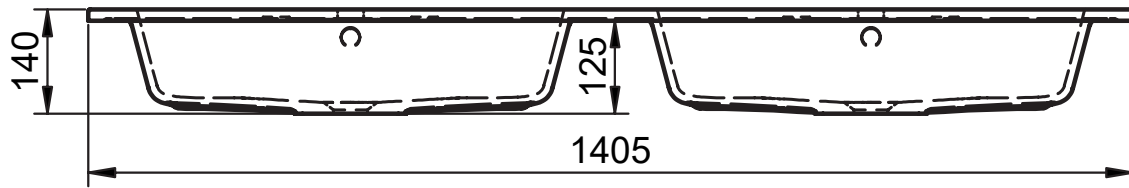

- 60cm

R/L hand basin:

- 100cm
- 120cm

Twin basin:

- 120cm
- 140cm
- 160cm

Bowl width 58cm:

Basin:

- 80cm
- 100cm
- 120cm
- 200cm

R/L hand basin:

- 140cm
- 160cm

HASVIK DIMENSIONS

60cm

80cm

100cm L

100cm R

120cm twin

120cm R

120cm L (58)

120cm R (58)

140cm L

140cm R

140cm twin

160cm L

160cm R