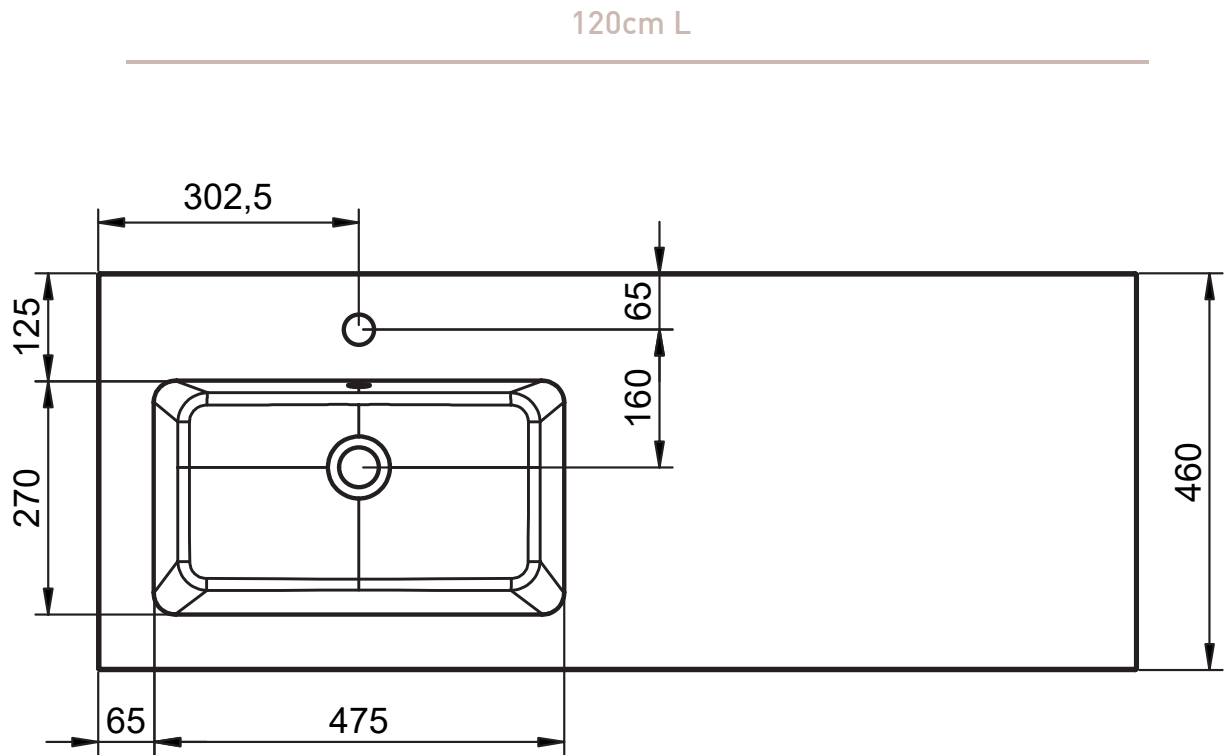

- 60cm

R/L hand basin:

- 100cm
- 120cm

Twin basin:

- 120cm
- 140cm
- 160cm

Bowl width 58cm:

Basin:

- 80cm
- 100cm
- 120cm
- 200cm

R/L hand basin:

- 140cm
- 160cm

HASVIK DIMENSIONS

60cm

80cm

100cm L

100cm R

120cm twin

120cm R

120cm L (58)

120cm R (58)

140cm L

140cm R

140cm twin

160cm L

160cm R

160cm twin