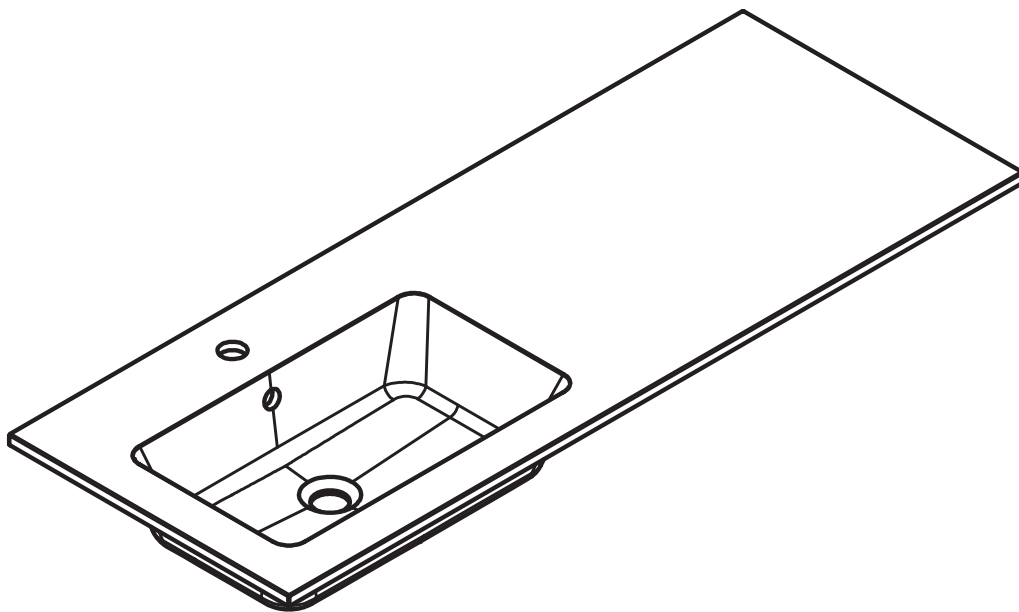

- 60cm

R/L hand basin:

- 100cm
- 120cm

Twin basin:

- 120cm
- 140cm
- 160cm

Bowl width 58cm:

Basin:

- 80cm
- 100cm
- 120cm
- 200cm

R/L hand basin:

- 140cm
- 160cm

HASVIK DIMENSIONS

60cm

80cm

100cm L

100cm R

120cm twin

120cm R

120cm L (58)

120cm R (58)

140cm L

140cm R

140cm twin

160cm L

160cm R