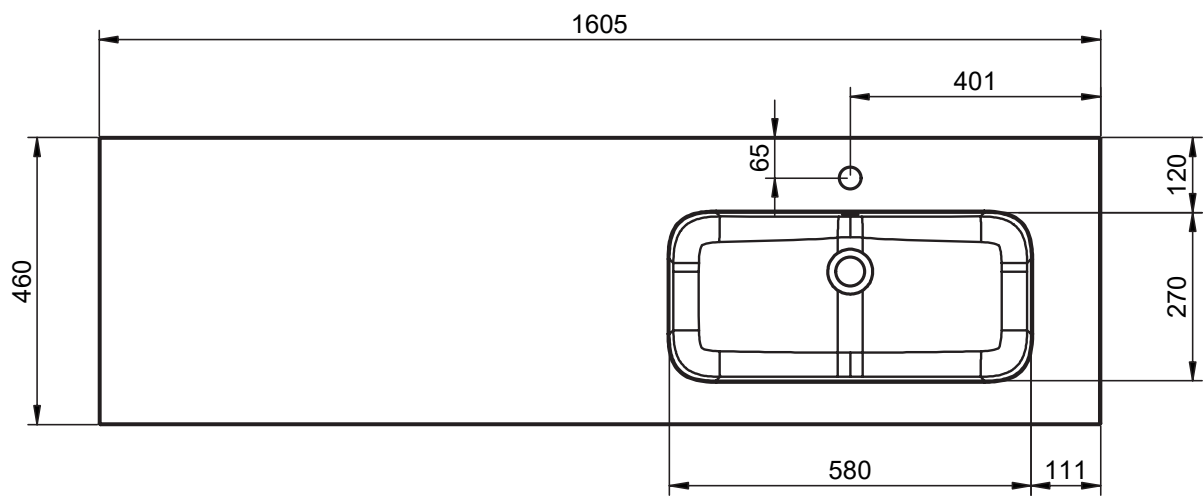

- 60cm

R/L hand basin:

- 100cm
- 120cm

Twin basin:

- 120cm
- 140cm
- 160cm

Bowl width 58cm:

Basin:

- 80cm
- 100cm
- 120cm
- 200cm

R/L hand basin:

- 140cm
- 160cm

HASVIK DIMENSIONS

60cm

80cm

100cm L

100cm R

120cm twin

120cm R

120cm L (58)

120cm R (58)

140cm L

140cm R

140cm twin

160cm L

160cm R