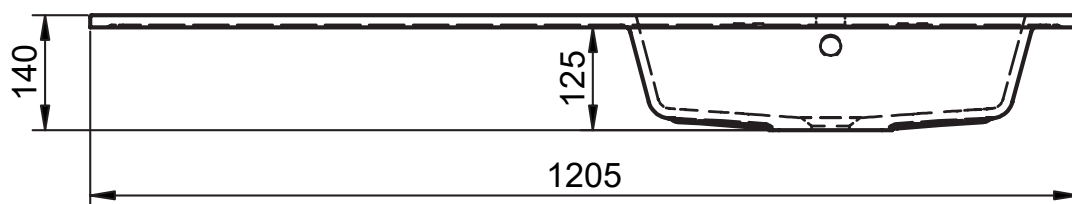

- 60cm

R/L hand basin:

- 100cm
- 120cm

Twin basin:

- 120cm
- 140cm
- 160cm

Bowl width 58cm:

Basin:

- 80cm
- 100cm
- 120cm
- 200cm

R/L hand basin:

- 140cm
- 160cm

HASVIK DIMENSIONS

60cm

80cm

100cm L

100cm R

120cm twin

120cm R

120cm L (58)

120cm R (58)

140cm L

140cm R

140cm twin

160cm L

160cm R