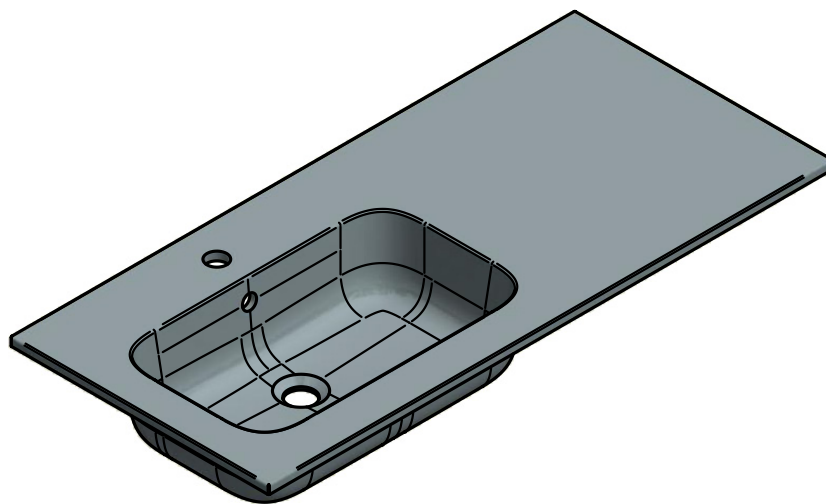

- 60cm

R/L hand basin:

- 100cm
- 120cm

Twin basin:

- 120cm
- 140cm
- 160cm

Bowl width 58cm:

Basin:

- 80cm
- 100cm
- 120cm
- 200cm

R/L hand basin:

- 140cm
- 160cm

HASVIK DIMENSIONS

60cm

80cm

100cm L

100cm R

120cm twin

120cm R

120cm L (58)

120cm R (58)

140cm L

140cm R

140cm twin

160cm L

160cm R