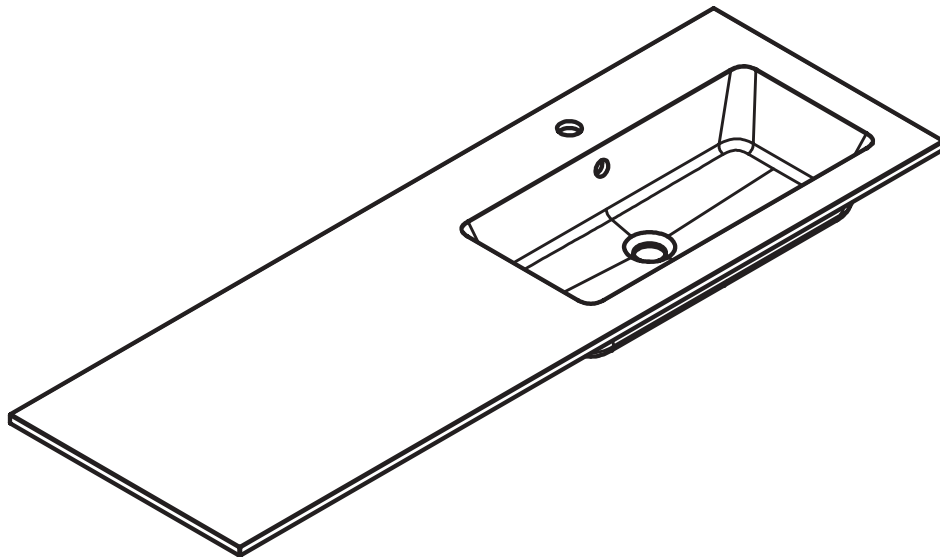

- 60cm

R/L hand basin:

- 100cm
- 120cm

Twin basin:

- 120cm
- 140cm
- 160cm

Bowl width 58cm:

Basin:

- 80cm
- 100cm
- 120cm
- 200cm

R/L hand basin:

- 140cm
- 160cm

HASVIK DIMENSIONS

60cm

80cm

100cm L

100cm R

120cm twin

120cm R

120cm L (58)

120cm R (58)

140cm L

140cm R

140cm twin

160cm L

160cm R