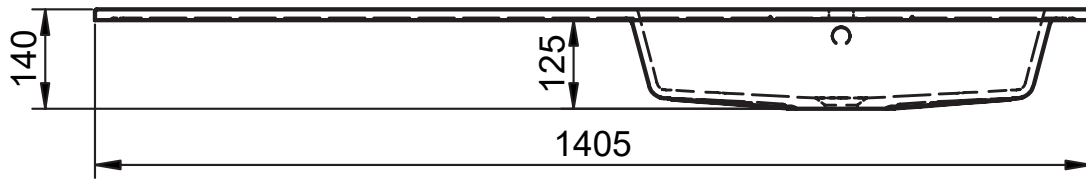

- 60cm

R/L hand basin:

- 100cm
- 120cm

Twin basin:

- 120cm
- 140cm
- 160cm

Bowl width 58cm:

Basin:

- 80cm
- 100cm
- 120cm
- 200cm

R/L hand basin:

- 140cm
- 160cm

HASVIK DIMENSIONS

60cm

80cm

100cm L

100cm R

120cm twin

120cm R

120cm L (58)

120cm R (58)

140cm L

140cm R

140cm twin

160cm L

160cm R