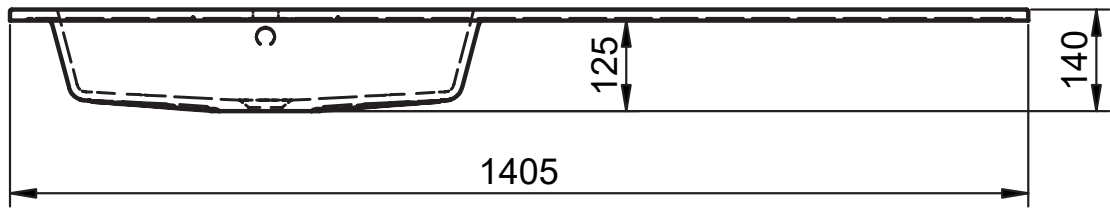

- 60cm

R/L hand basin:

- 100cm
- 120cm

Twin basin:

- 120cm
- 140cm
- 160cm

Bowl width 58cm:

Basin:

- 80cm
- 100cm
- 120cm
- 200cm

R/L hand basin:

- 140cm
- 160cm

HASVIK DIMENSIONS

60cm

80cm

100cm L

100cm R

120cm twin

120cm R

120cm L (58)

120cm R (58)

140cm L

140cm R

140cm twin

160cm L

160cm R