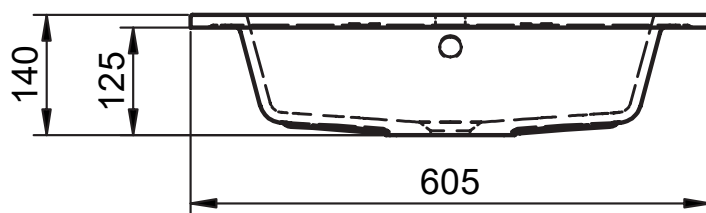

- 60cm

R/L hand basin:

- 100cm
- 120cm

Twin basin:

- 120cm
- 140cm
- 160cm

Bowl width 58cm:

Basin:

- 80cm
- 100cm
- 120cm
- 200cm

R/L hand basin:

- 140cm
- 160cm

HASVIK DIMENSIONS

60cm

80cm

100cm L

100cm R

120cm twin

120cm R

120cm L (58)

120cm R (58)

140cm L

140cm R

140cm twin

160cm L

160cm R