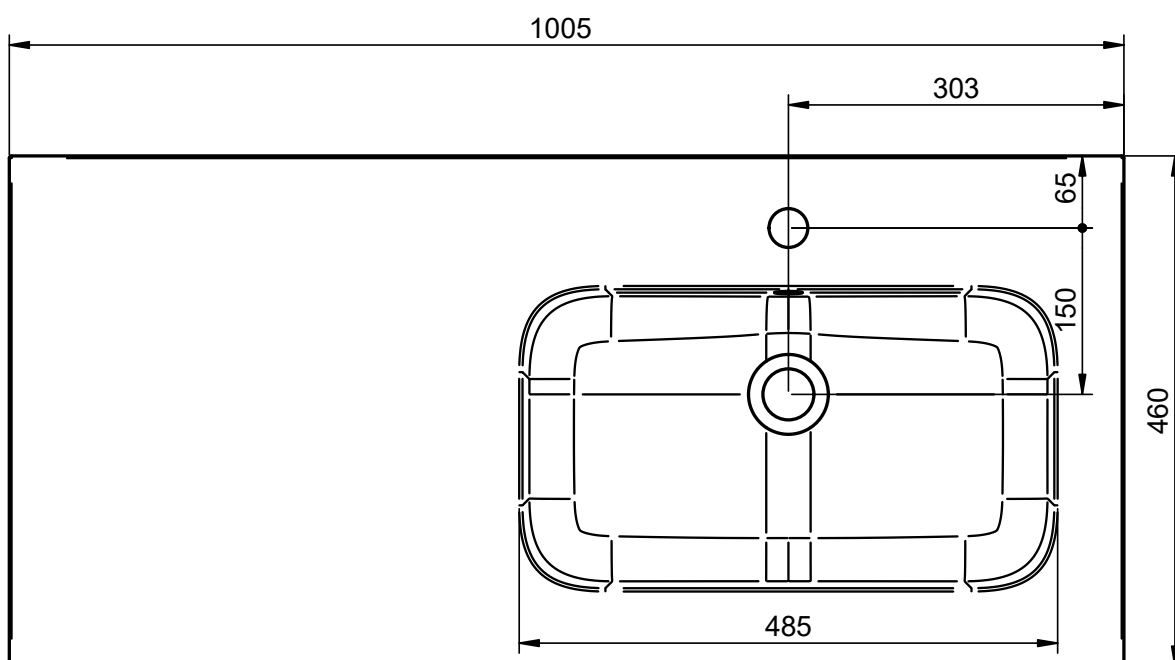

- 60cm

R/L hand basin:

- 100cm
- 120cm

Twin basin:

- 120cm
- 140cm
- 160cm

Bowl width 58cm:

Basin:

- 80cm
- 100cm
- 120cm
- 200cm

R/L hand basin:

- 140cm
- 160cm

HASVIK DIMENSIONS

60cm

80cm

100cm L

100cm R

120cm twin

120cm R

120cm L (58)

120cm R (58)

140cm L

140cm R

140cm twin

160cm L

160cm R

160cm twin