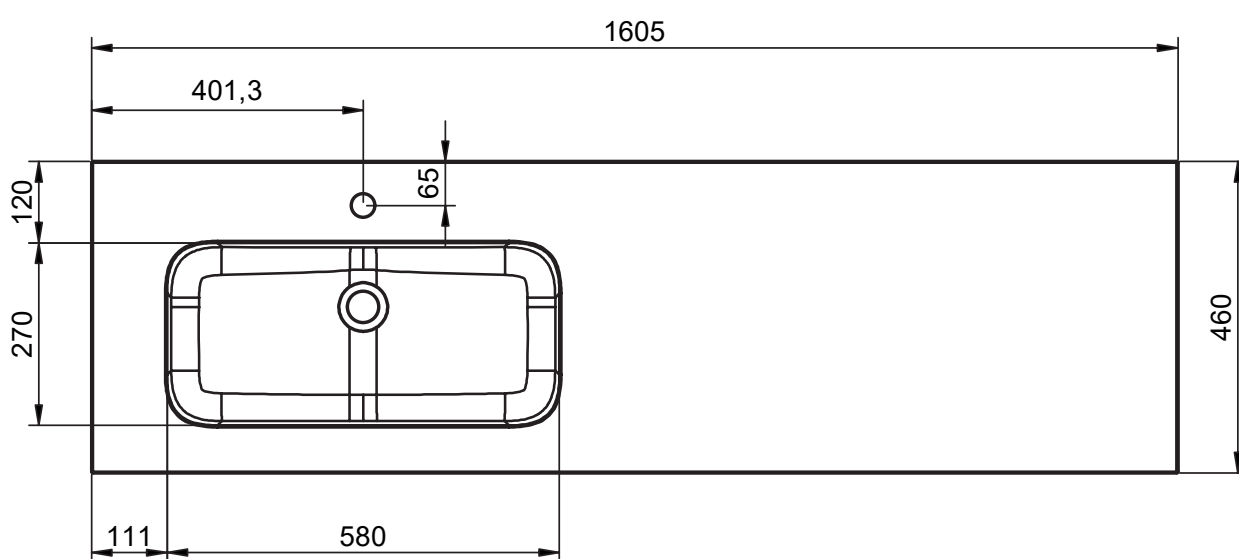

- 60cm

R/L hand basin:

- 100cm
- 120cm

Twin basin:

- 120cm
- 140cm
- 160cm

Bowl width 58cm:

Basin:

- 80cm
- 100cm
- 120cm
- 200cm

R/L hand basin:

- 140cm
- 160cm

HASVIK DIMENSIONS

60cm

80cm

100cm L

100cm R

120cm twin

120cm R

120cm L (58)

120cm R (58)

140cm L

140cm R

140cm twin

160cm L

160cm R

160cm twin