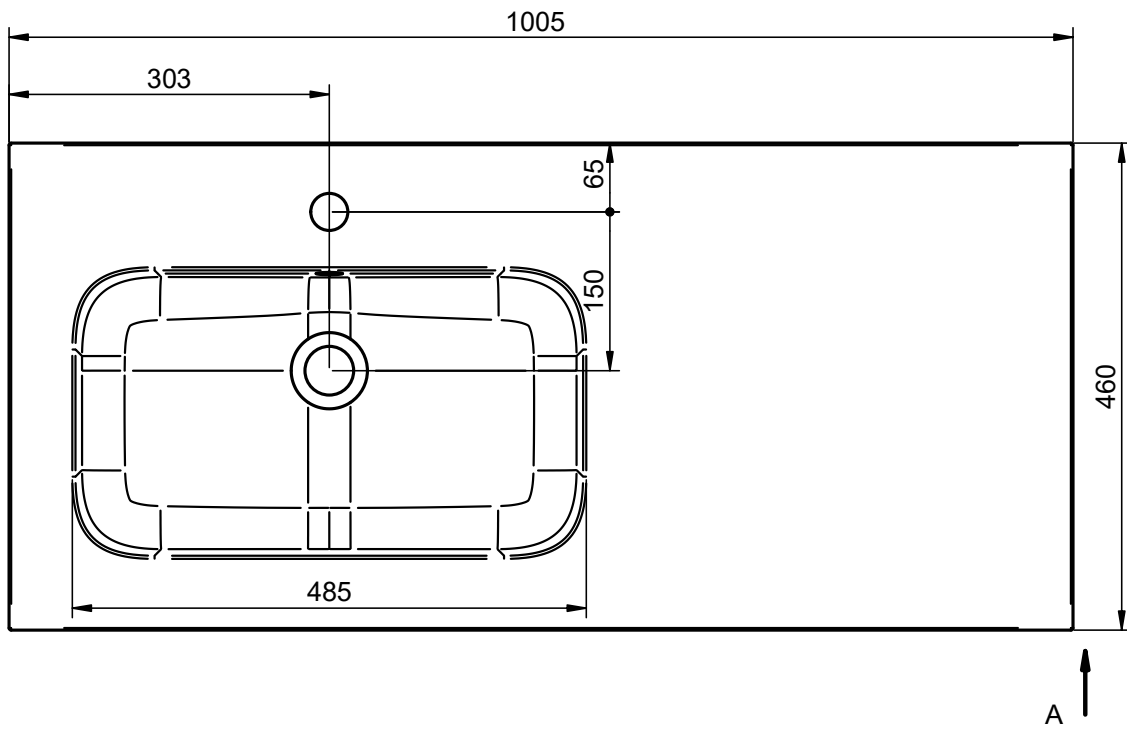

- 60cm

R/L hand basin:

- 100cm
- 120cm

Twin basin:

- 120cm
- 140cm
- 160cm

Bowl width 58cm:

Basin:

- 80cm
- 100cm
- 120cm
- 200cm

R/L hand basin:

- 140cm
- 160cm

HASVIK DIMENSIONS

60cm

80cm

100cm L

100cm R

120cm twin

120cm R

120cm L (58)

120cm R (58)

140cm L

140cm R

140cm twin

160cm L

160cm R

160cm twin