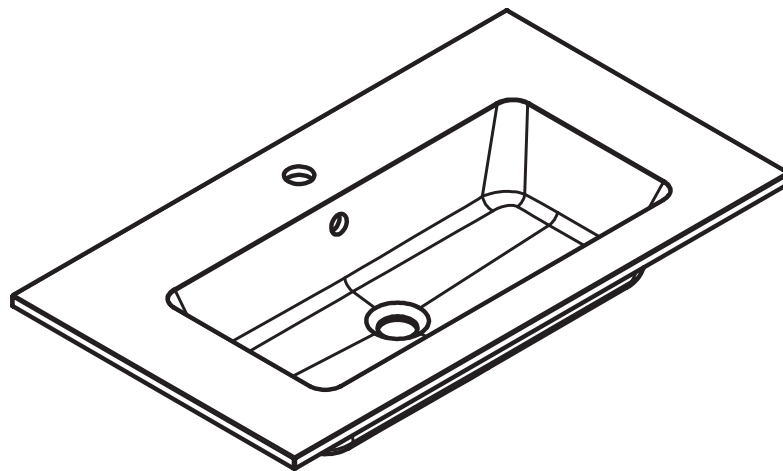

- 60cm

R/L hand basin:

- 100cm
- 120cm

Twin basin:

- 120cm
- 140cm
- 160cm

Bowl width 58cm:

Basin:

- 80cm
- 100cm
- 120cm
- 200cm

R/L hand basin:

- 140cm
- 160cm

HASVIK DIMENSIONS

60cm

80cm

100cm L

100cm R

120cm twin

120cm R

120cm L (58)

120cm R (58)

140cm L

140cm R

140cm twin

160cm L

160cm R