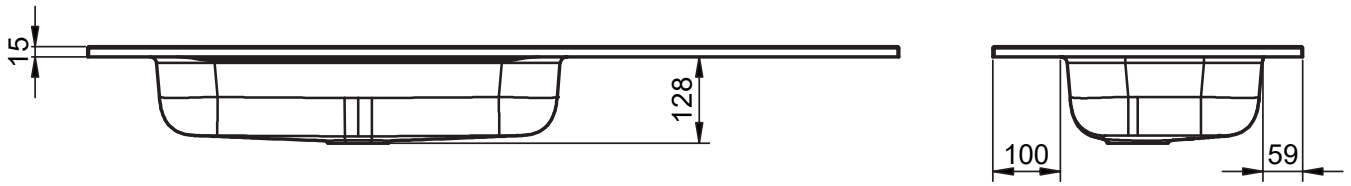

- 60cm

R/L hand basin:

- 100cm
- 120cm

Twin basin:

- 120cm
- 140cm
- 160cm

Bowl width 58cm:

Basin:

- 80cm
- 100cm
- 120cm
- 200cm

R/L hand basin:

- 140cm
- 160cm

HASVIK DIMENSIONS

60cm

80cm

100cm L

100cm R

120cm twin

120cm R

120cm L (58)

120cm R (58)

140cm L

140cm R

140cm twin

160cm L

160cm R