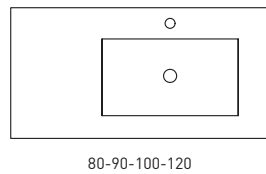

## FICHE TECHNIQUE FLAT

---

Matériel: Céramique

Finition: Brillante

Profondeur de la vasque: 17cm

Épaisseur du plan vasque: 1.8cm

Largeur de la vasque: 46cm

## DIMENSIONS FLAT

---

60cm

## 120cm vasque gauche

## 120cm vasque droite