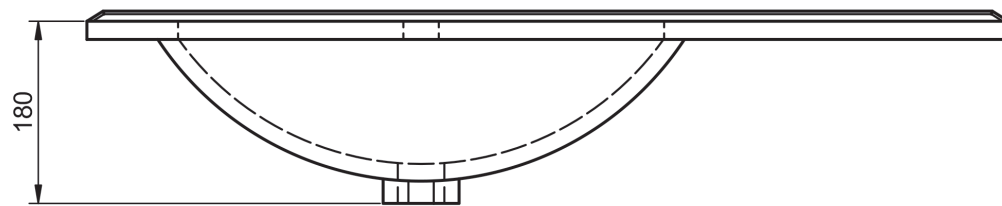

## DIMENSIONS FLAT

---

60cm

## 80cm vasque gauche

80cm vasque droite

## 90cm vasque gauche

## 90cm vasque droite

100cm

100cm vasque gauche