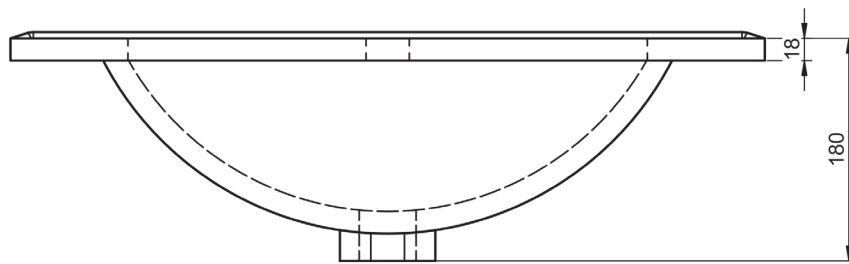

## FICHE TECHNIQUE FLAT

---

Matériel: Céramique

Finition: Brillante

Profondeur de la vasque: 17cm

Épaisseur du plan vasque: 1.8cm

Largeur de la vasque: 46cm

## DIMENSIONS FLAT

---

60cm

## 90cm vasque droite

100cm

100cm vasque gauche

## 120cm vasque droite