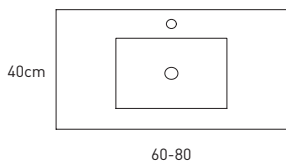

## FICHE TECHNIQUE FLAT

---

Matériel: Céramique

Finition: Brillante

Profondeur de la vasque: 17cm

Épaisseur du plan vasque: 1.8cm

Largeur de la vasque: 46cm

## DIMENSIONS FLAT

---

60cm

## 90cm vasque droite

100cm

100cm vasque gauche

## 120cm vasque droite