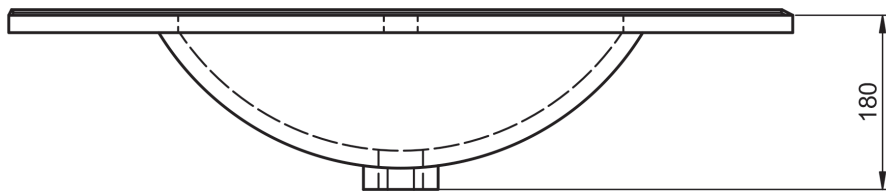

## FICHE TECHNIQUE FLAT

---

Matériel: Céramique

Finition: Brillante

Profondeur de la vasque: 17cm

Épaisseur du plan vasque: 1.8cm

Largeur de la vasque: 46cm

## DIMENSIONS FLAT

---

60cm

## 60cm · fond réduit

70cm

80cm

## 80cm vasque gauche

80cm vasque droite