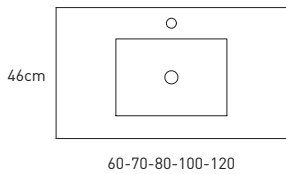

## FICHE TECHNIQUE FLAT

---

Matériel: Céramique

Finition: Brillante

Profondeur de la vasque: 17cm

Épaisseur du plan vasque: 1.8cm

Largeur de la vasque: 46cm

## DIMENSIONS FLAT

---

60cm

## 120cm vasque gauche

## 120cm vasque droite