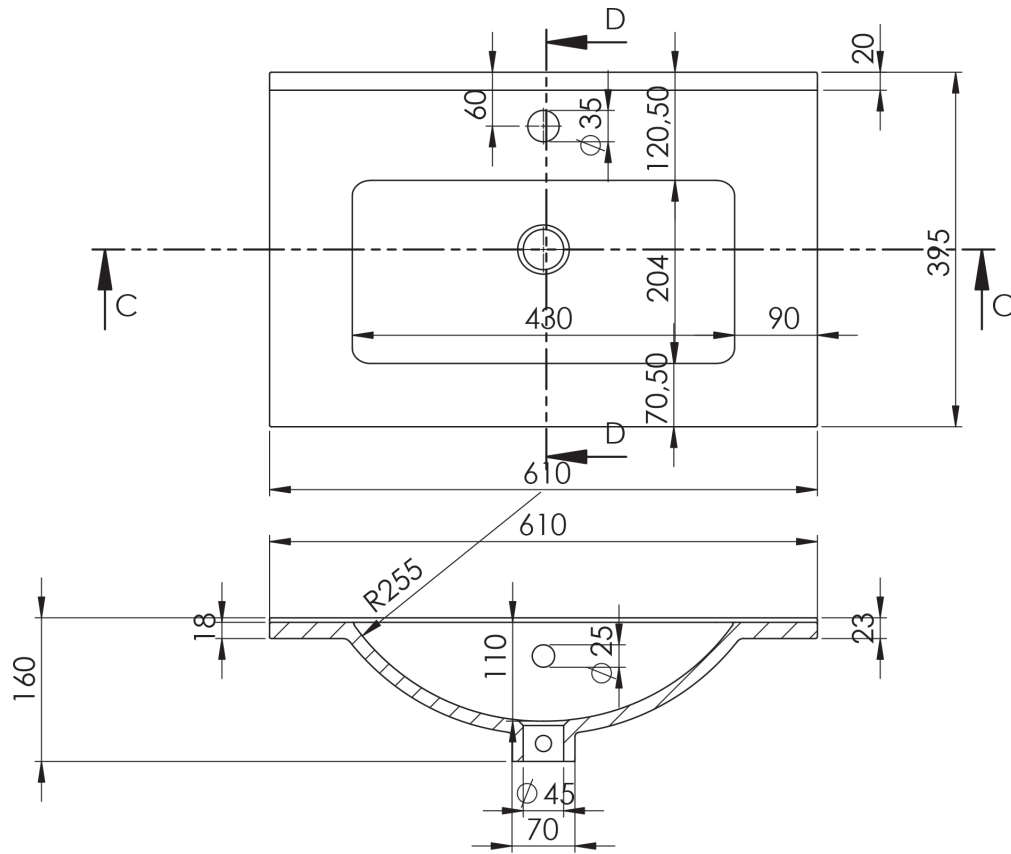

60cm · fond réduit