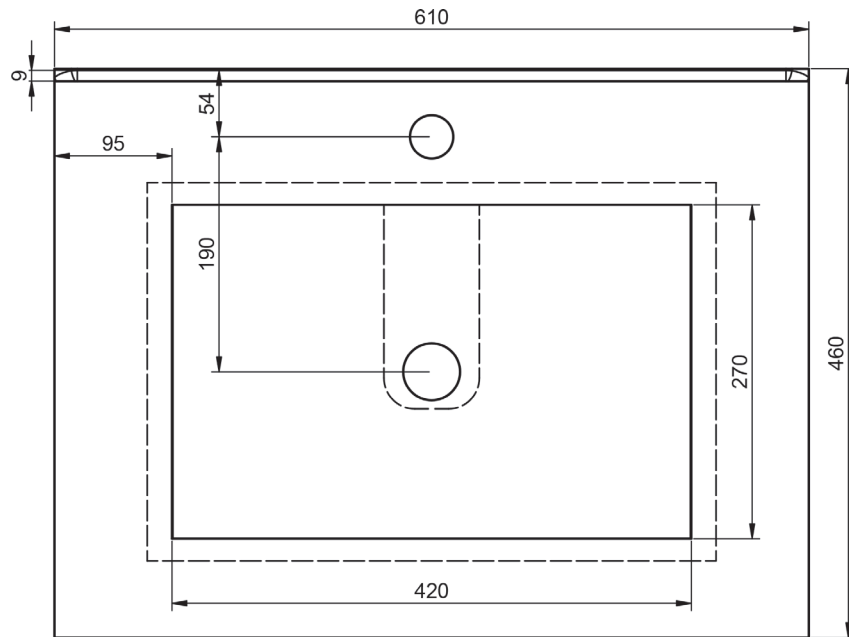

## FICHE TECHNIQUE FLAT

---

Matériel: Céramique

Finition: Brillante

Profondeur de la vasque: 17cm

Épaisseur du plan vasque: 1.8cm

Largeur de la vasque: 46cm

## DIMENSIONS FLAT

---

60cm

## 90cm vasque droite

100cm

100cm vasque gauche

## 120cm vasque droite