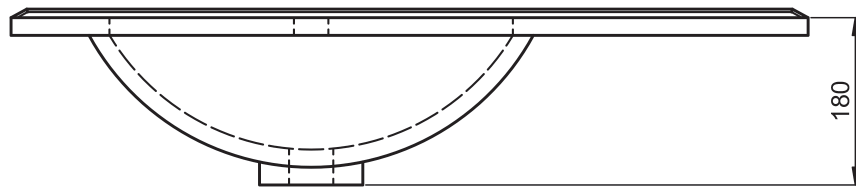

## FICHE TECHNIQUE FLAT

---

Matériel: Céramique

Finition: Brillante

Profondeur de la vasque: 17cm

Épaisseur du plan vasque: 1.8cm

Largeur de la vasque: 46cm

## DIMENSIONS FLAT

---

60cm

## 60cm · fond réduit

70cm

80cm

## 80cm vasque gauche

80cm vasque droite