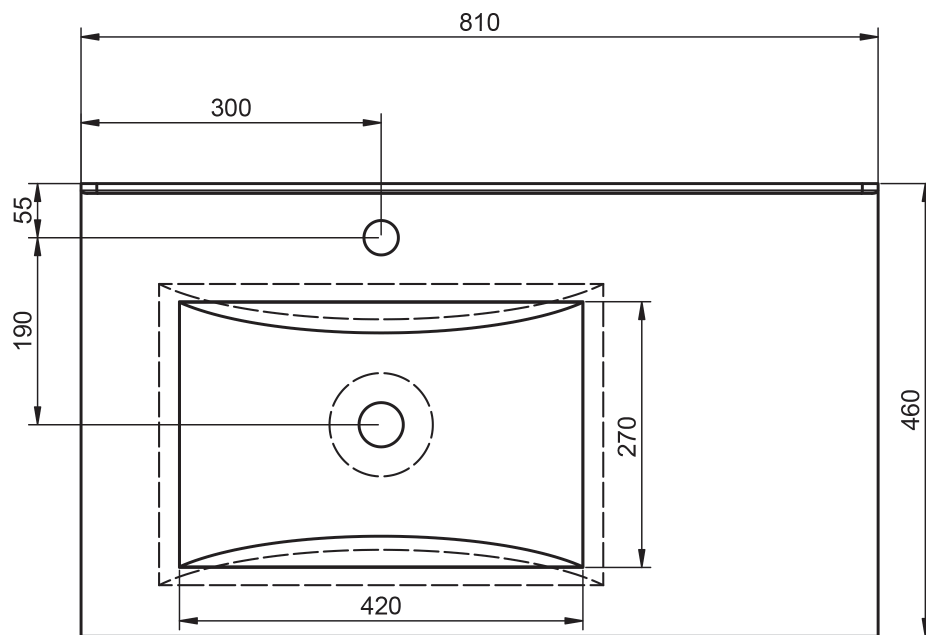

## FICHE TECHNIQUE FLAT

---

Matériel: Céramique

Finition: Brillante

Profondeur de la vasque: 17cm

Épaisseur du plan vasque: 1.8cm

Largeur de la vasque: 46cm

## 80cm vasque gauche

80cm vasque droite

## 90cm vasque droite

100cm

100cm vasque gauche

## 120cm vasque droite