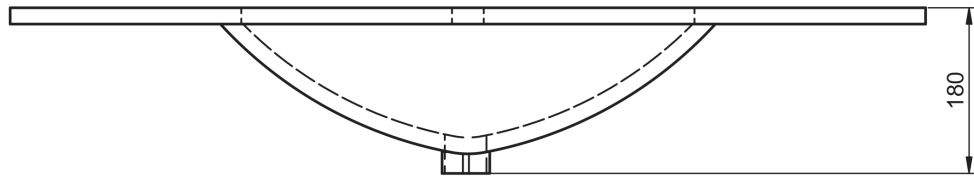

FLAT
TECNICO

TECNICO FLAT

Material:	Lavabo cerámico
Acabado:	Brillo
Profundidad seno:	17cm
Espesor lavabo:	1.8cm
Ancho poza:	46cm

MEDIDAS FLAT

60cm

60cm · fondo reducido

70cm

80cm

80cm · fondo reducido

80cm izquierdo

80cm derecho

90cm izquierdo

90cm derecho

100cm

100cm izquierdo

100cm derecho

120cm doble seno

120cm izquierdo

120cm derecho