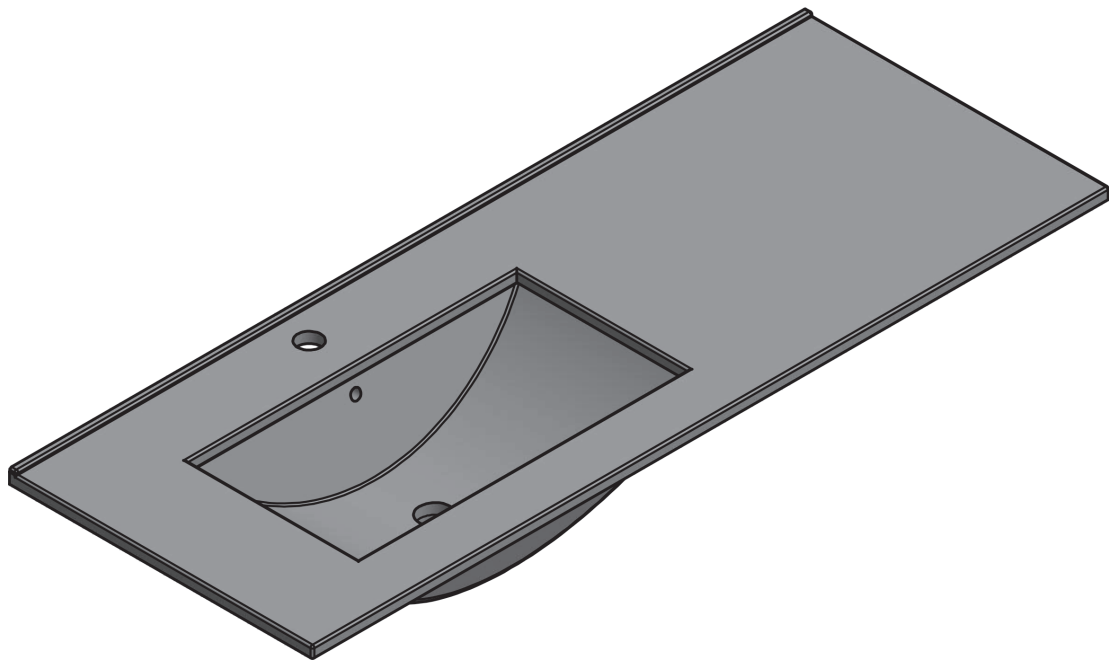

FLAT
TECNICO

TECNICO FLAT

Material:	Lavabo cerámico
Acabado:	Brillo
Profundidad seno:	17cm
Espesor lavabo:	1.8cm
Ancho poza:	46cm

MEDIDAS FLAT

60cm

60cm · fondo reducido

70cm

80cm

80cm · fondo reducido

80cm izquierdo

80cm derecho

90cm izquierdo

90cm derecho

100cm

100cm izquierdo

100cm derecho

120cm doble seno

120cm izquierdo

120cm derecho