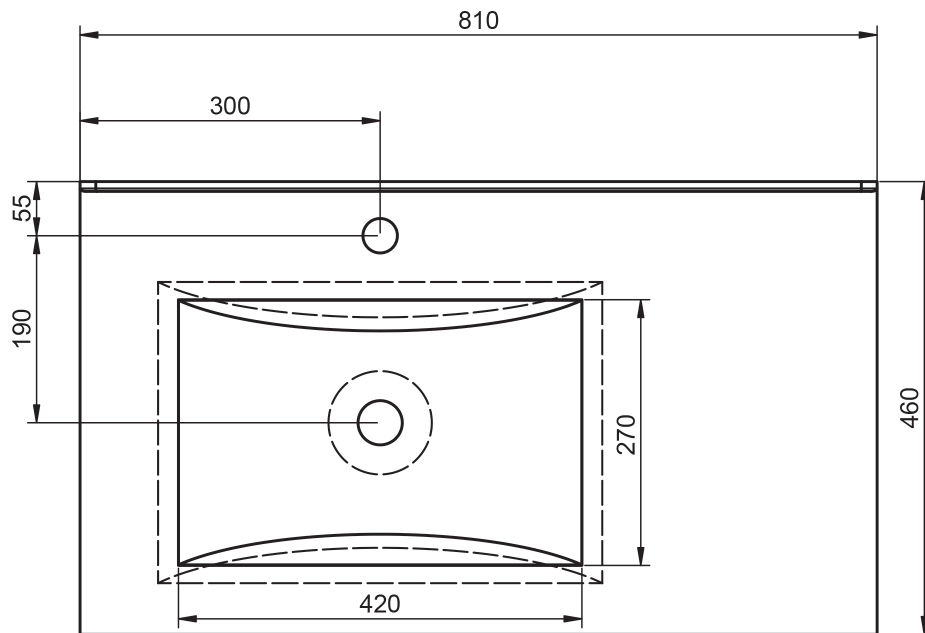

FLAT
TECNICO

TECNICO FLAT

Material:	Lavabo cerámico
Acabado:	Brillo
Profundidad seno:	17cm
Espesor lavabo:	1.8cm
Ancho poza:	46cm

MEDIDAS FLAT

60cm

60cm · fondo reducido

70cm

80cm

80cm · fondo reducido

80cm izquierdo

80cm derecho

90cm izquierdo

90cm derecho

100cm

100cm izquierdo

100cm derecho

120cm doble seno

120cm izquierdo

120cm derecho