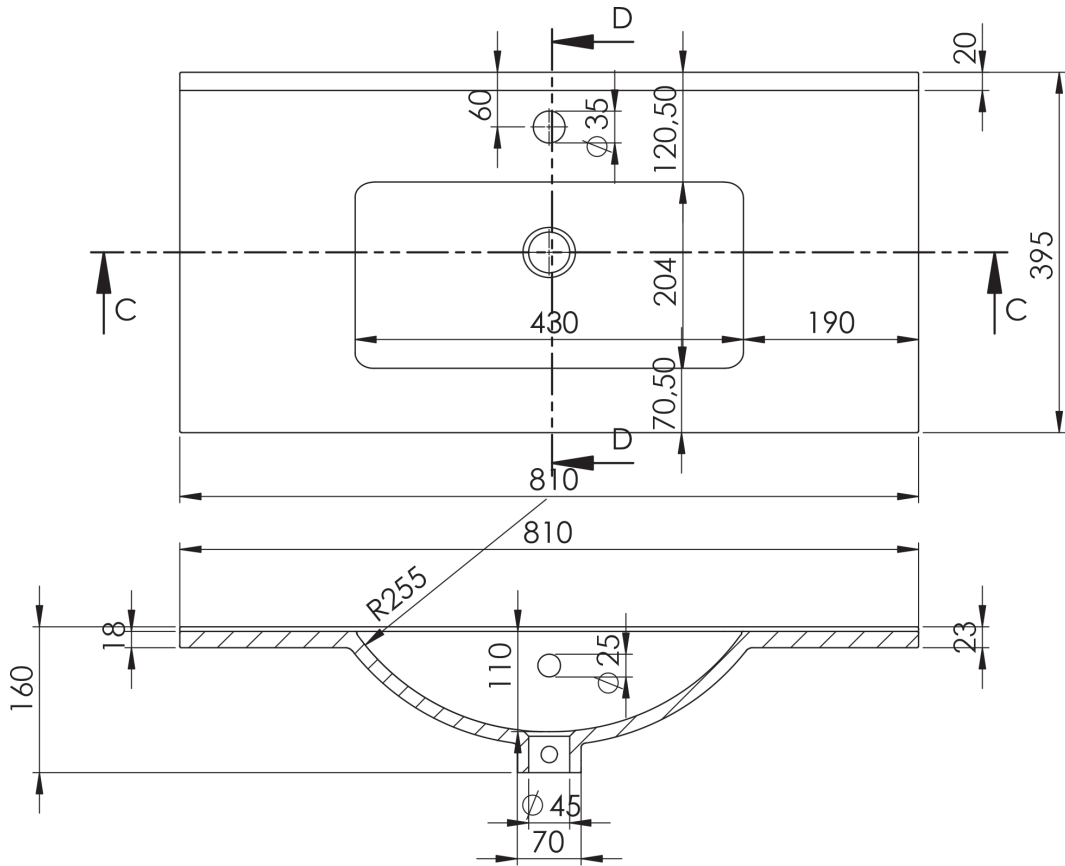

FLAT
TECNICO

TECNICO FLAT

Material:	Lavabo cerámico
Acabado:	Brillo
Profundidad seno:	17cm
Espesor lavabo:	1.8cm
Ancho poza:	46cm

MEDIDAS FLAT

60cm

60cm · fondo reducido

70cm

80cm

80cm · fondo reducido

80cm izquierdo

80cm derecho

90cm izquierdo

90cm derecho

100cm

100cm izquierdo

100cm derecho

120cm doble seno

120cm izquierdo

120cm derecho