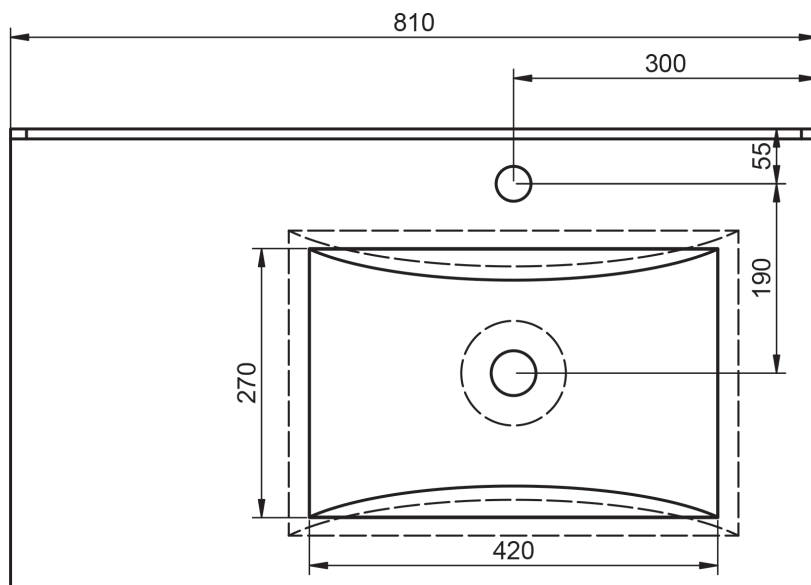

FLAT
TECNICO

TECNICO FLAT

Material:	Lavabo cerámico
Acabado:	Brillo
Profundidad seno:	17cm
Espesor lavabo:	1.8cm
Ancho poza:	46cm

MEDIDAS FLAT

60cm

60cm · fondo reducido

70cm

80cm

80cm · fondo reducido

80cm izquierdo

80cm derecho

90cm izquierdo

90cm derecho

100cm

100cm izquierdo

100cm derecho

120cm doble seno

120cm izquierdo

120cm derecho