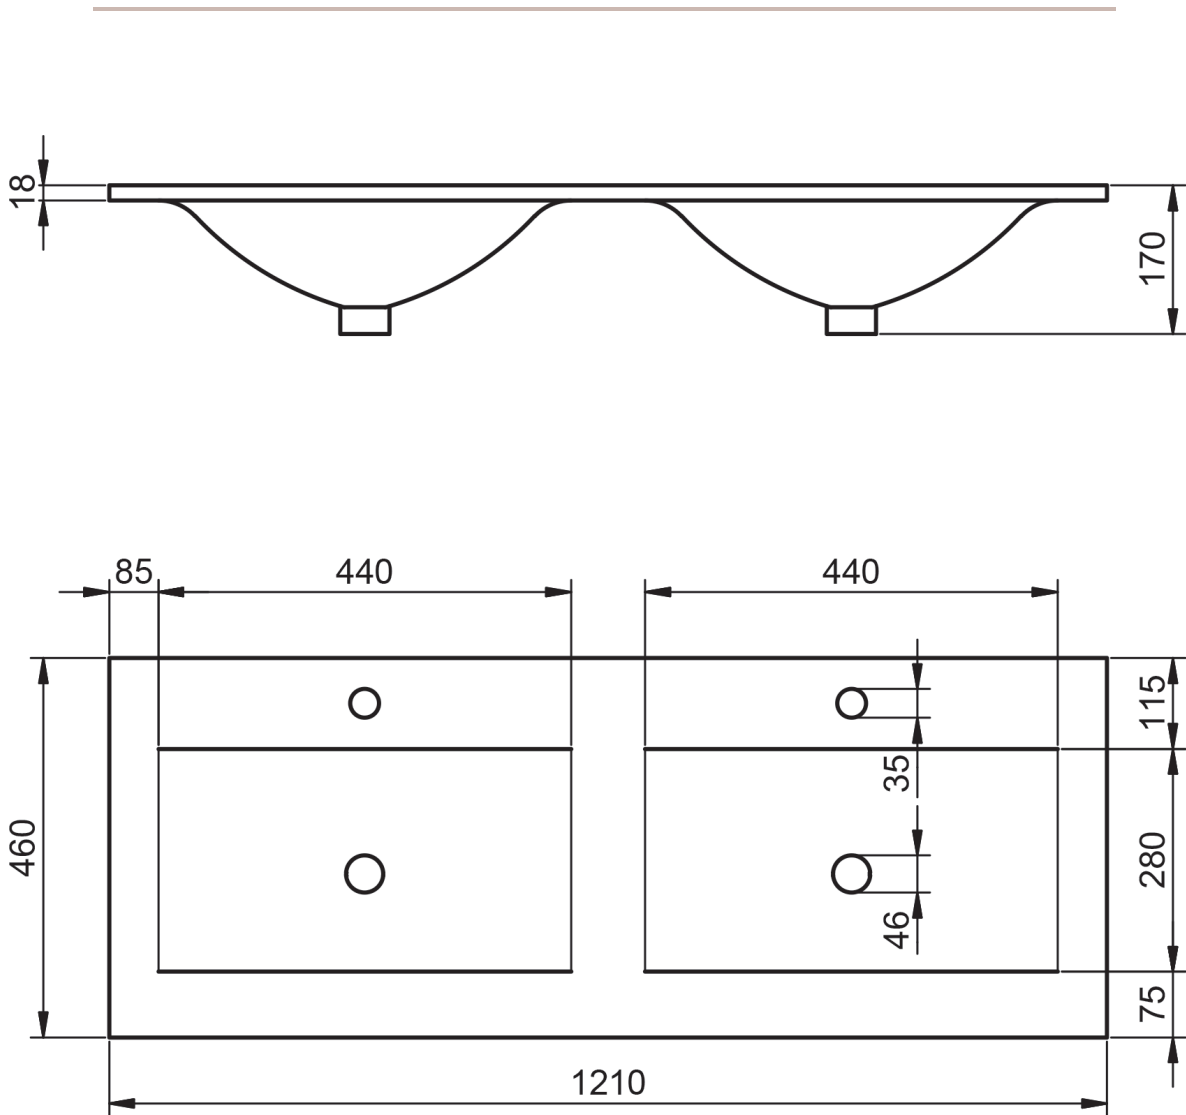

FLAT
TECNICO

TECNICO FLAT

Material:	Lavabo cerámico
Acabado:	Brillo
Profundidad seno:	17cm
Espesor lavabo:	1.8cm
Ancho poza:	46cm

MEDIDAS FLAT

60cm

60cm · fondo reducido

70cm

80cm

80cm · fondo reducido

80cm izquierdo

80cm derecho

90cm izquierdo

90cm derecho

100cm

100cm izquierdo

100cm derecho

120cm doble seno

120cm izquierdo

120cm derecho