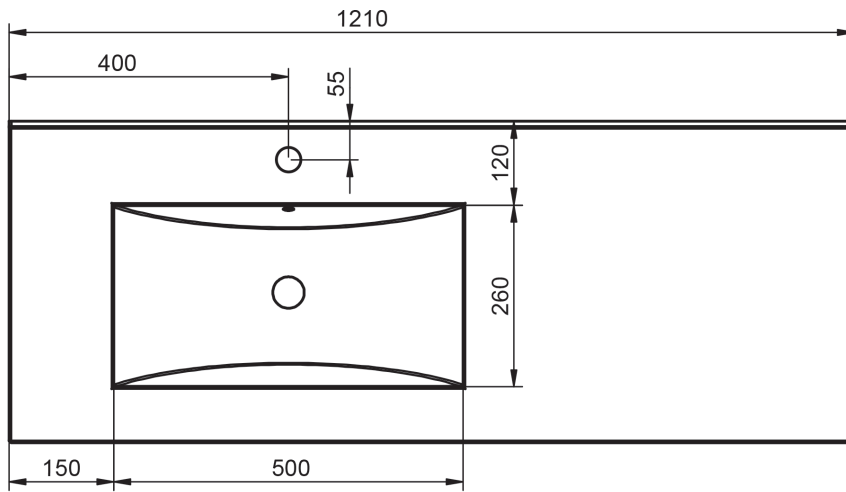

FLAT
TECNICO

TECNICO FLAT

Material:	Lavabo cerámico
Acabado:	Brillo
Profundidad seno:	17cm
Espesor lavabo:	1.8cm
Ancho poza:	46cm

MEDIDAS FLAT

60cm

60cm · fondo reducido

70cm

80cm

80cm · fondo reducido

80cm izquierdo

80cm derecho

90cm izquierdo

90cm derecho

100cm

100cm izquierdo

100cm derecho

120cm doble seno

120cm izquierdo

120cm derecho