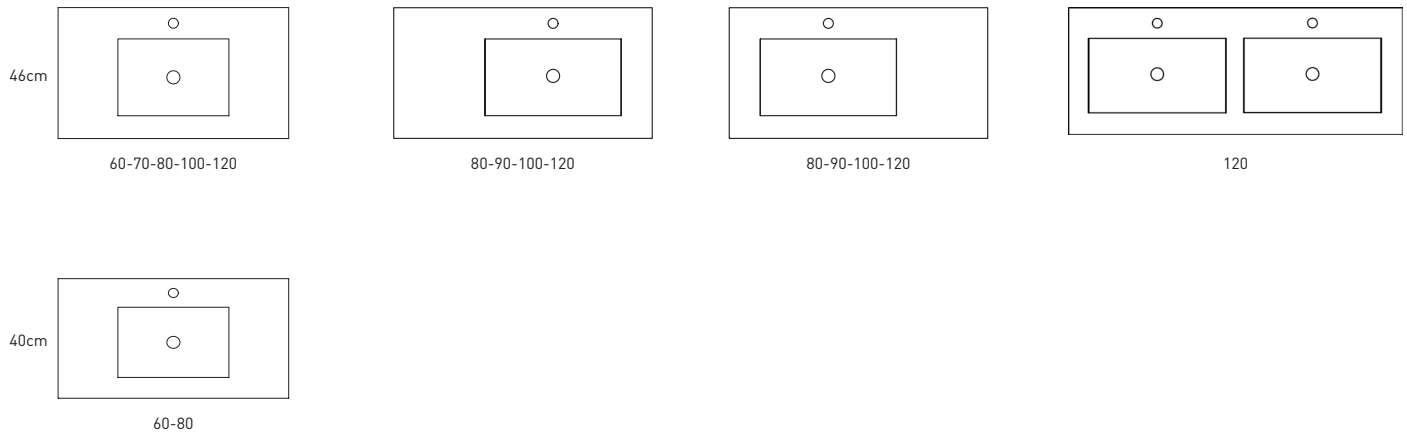

FLAT
TECNICO

TECNICO FLAT

Material:	Lavabo cerámico
Acabado:	Brillo
Profundidad seno:	17cm
Espesor lavabo:	1.8cm
Ancho poza:	46cm

MEDIDAS FLAT

60cm

60cm · fondo reducido

70cm

80cm

80cm · fondo reducido

80cm izquierdo

80cm derecho

90cm izquierdo

90cm derecho

100cm

100cm izquierdo

100cm derecho

120cm doble seno

120cm izquierdo

120cm derecho