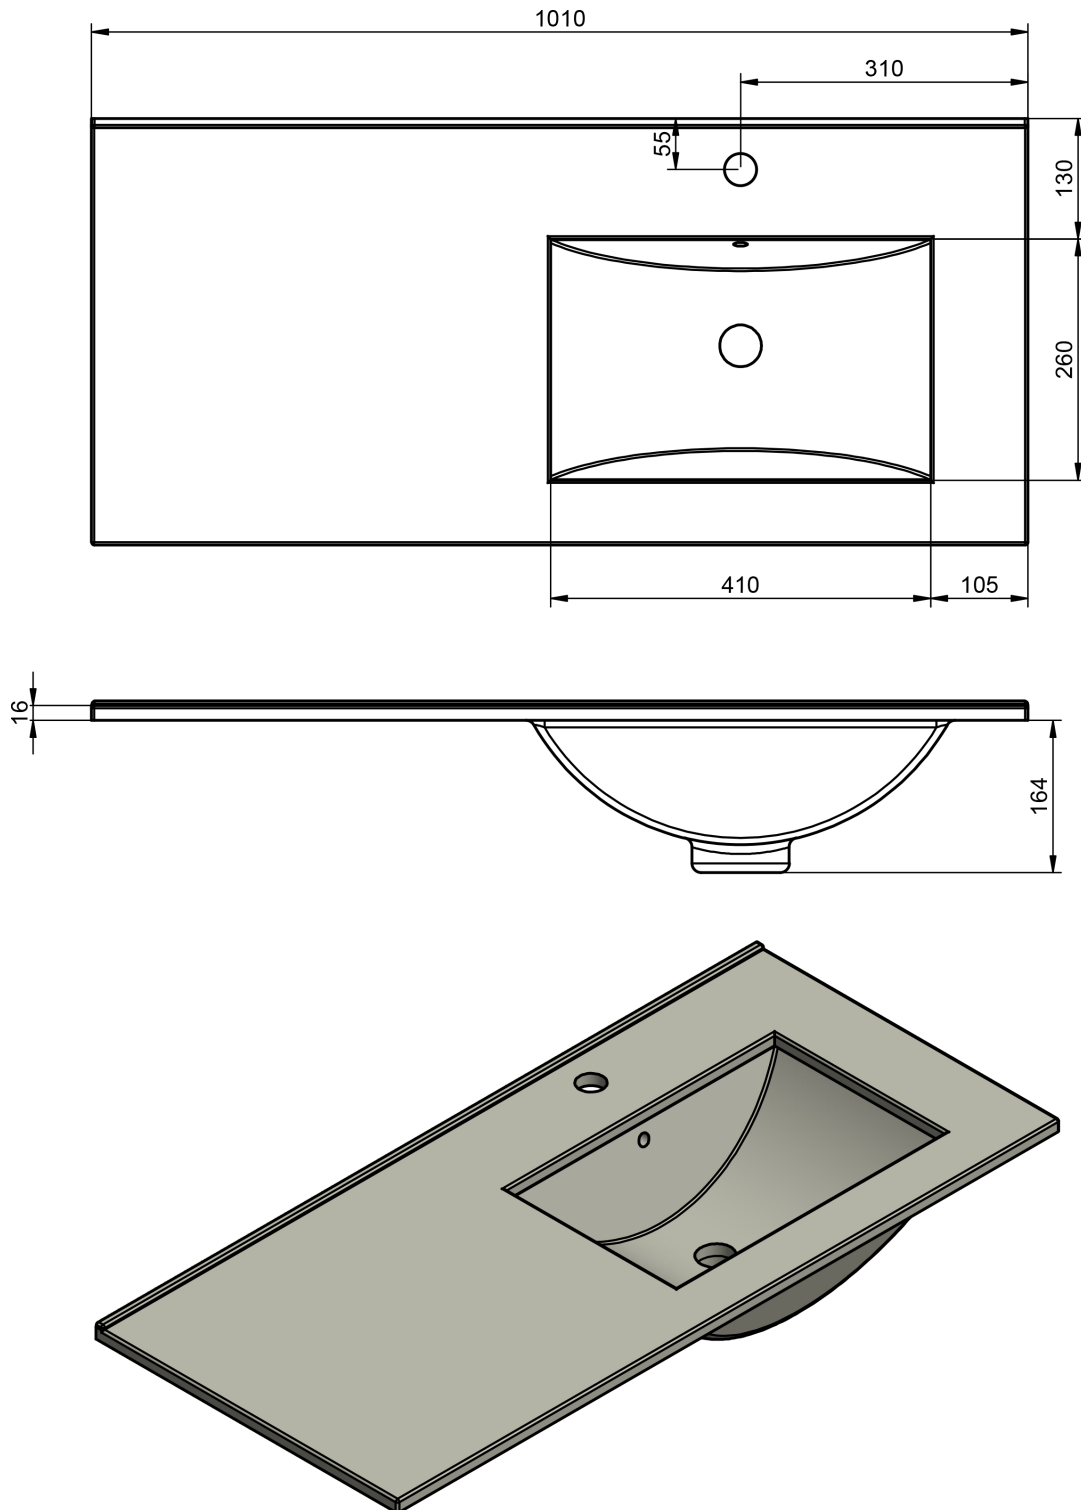

FLAT
TECNICO

TECNICO FLAT

Material:	Lavabo cerámico
Acabado:	Brillo
Profundidad seno:	17cm
Espesor lavabo:	1.8cm
Ancho poza:	46cm

MEDIDAS FLAT

60cm

60cm · fondo reducido

70cm

80cm

80cm · fondo reducido

80cm izquierdo

80cm derecho

90cm izquierdo

90cm derecho

100cm

100cm izquierdo

100cm derecho

120cm doble seno

120cm izquierdo

120cm derecho