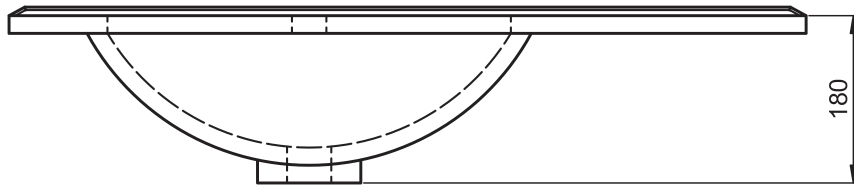

FLAT
TECNICO

TECNICO FLAT

Material:	Lavabo cerámico
Acabado:	Brillo
Profundidad seno:	17cm
Espesor lavabo:	1.8cm
Ancho poza:	46cm

MEDIDAS FLAT

60cm

60cm · fondo reducido

70cm

80cm

80cm · fondo reducido

80cm izquierdo

80cm derecho

90cm izquierdo

90cm derecho

100cm

100cm izquierdo

100cm derecho

120cm doble seno

120cm izquierdo

120cm derecho