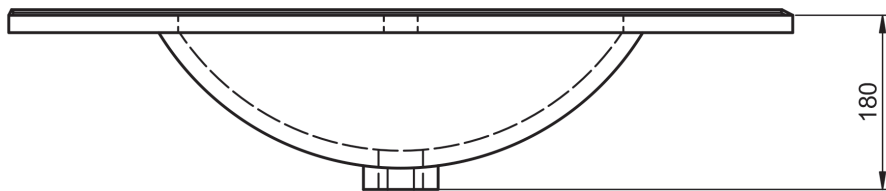

FLAT
TECNICO

TECNICO FLAT

Material:	Lavabo cerámico
Acabado:	Brillo
Profundidad seno:	17cm
Espesor lavabo:	1.8cm
Ancho poza:	46cm

MEDIDAS FLAT

60cm

60cm · fondo reducido

70cm

80cm

80cm · fondo reducido

80cm izquierdo

80cm derecho

90cm izquierdo

90cm derecho

100cm

100cm izquierdo

100cm derecho

120cm doble seno

120cm izquierdo

120cm derecho