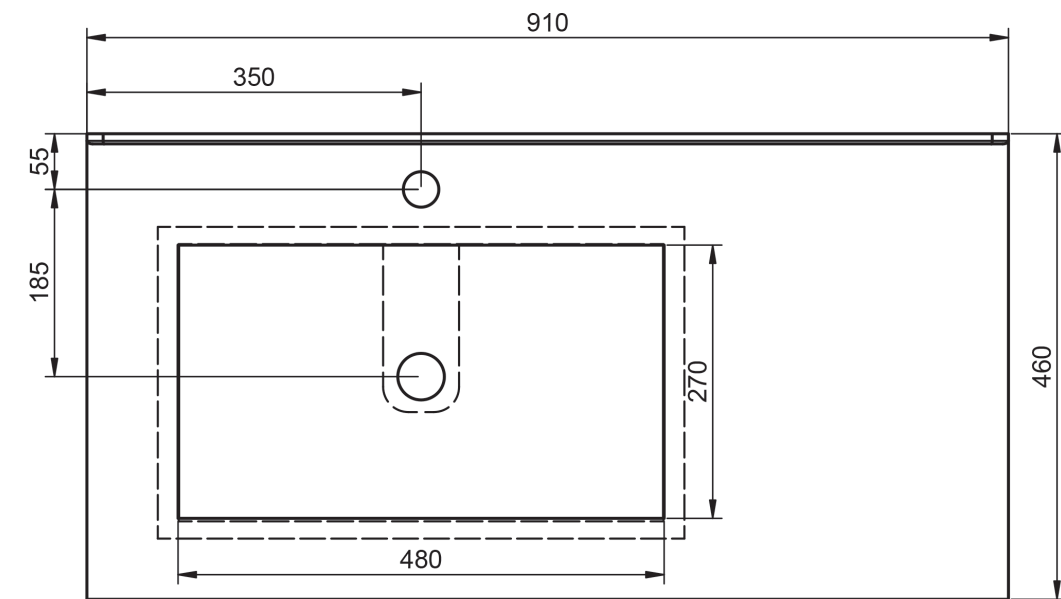

FLAT
TECNICO

TECNICO FLAT

Material:	Lavabo cerámico
Acabado:	Brillo
Profundidad seno:	17cm
Espesor lavabo:	1.8cm
Ancho poza:	46cm

MEDIDAS FLAT

60cm

60cm · fondo reducido

70cm

80cm

80cm · fondo reducido

80cm izquierdo

80cm derecho

90cm izquierdo

90cm derecho

100cm

100cm izquierdo

100cm derecho

120cm doble seno

120cm izquierdo

120cm derecho