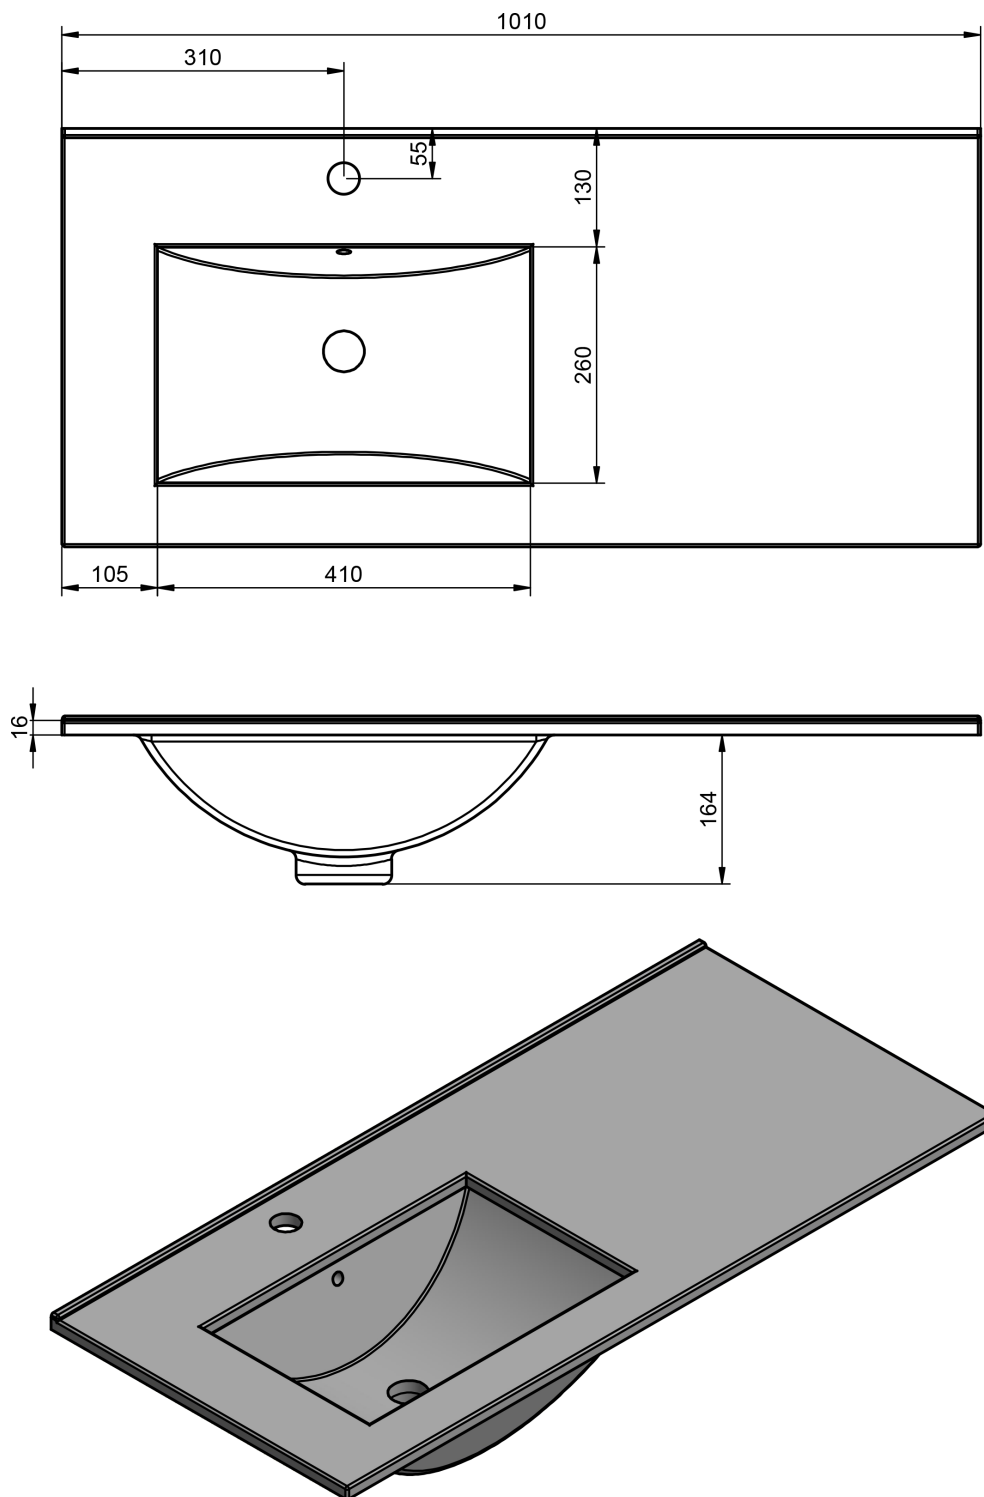

FLAT
TECNICO

TECNICO FLAT

Material:	Lavabo cerámico
Acabado:	Brillo
Profundidad seno:	17cm
Espesor lavabo:	1.8cm
Ancho poza:	46cm

MEDIDAS FLAT

60cm

60cm · fondo reducido

70cm

80cm

80cm · fondo reducido

80cm izquierdo

80cm derecho

90cm izquierdo

90cm derecho

100cm

100cm izquierdo

100cm derecho

120cm doble seno

120cm izquierdo

120cm derecho