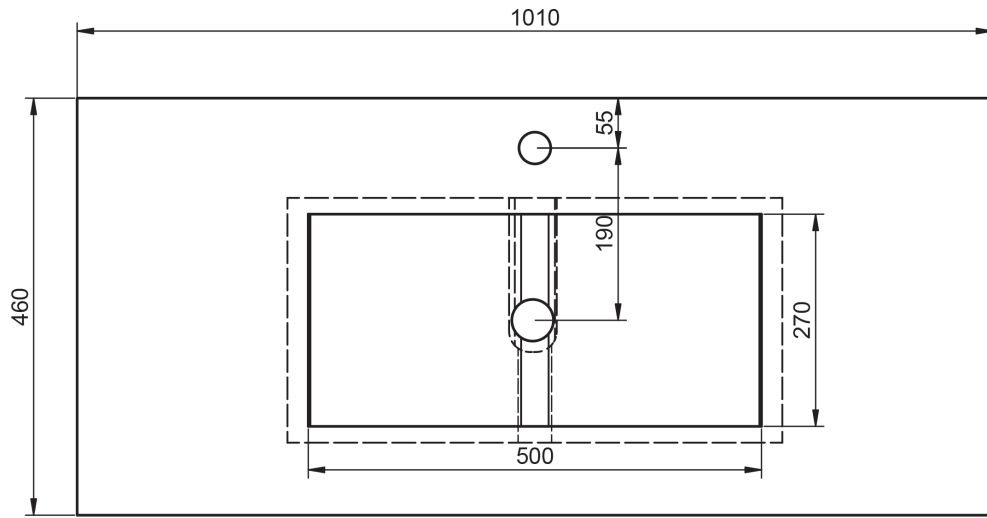

FLAT
TECNICO

TECNICO FLAT

Material:	Lavabo cerámico
Acabado:	Brillo
Profundidad seno:	17cm
Espesor lavabo:	1.8cm
Ancho poza:	46cm

MEDIDAS FLAT

60cm

60cm · fondo reducido

70cm

80cm

80cm · fondo reducido

80cm izquierdo

80cm derecho

90cm izquierdo

90cm derecho

100cm

100cm izquierdo

100cm derecho

120cm doble seno

120cm izquierdo

120cm derecho