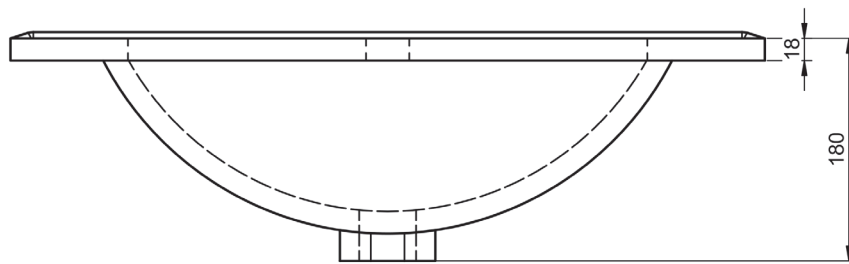

FLAT
TECNICO

TECNICO FLAT

Material:	Lavabo cerámico
Acabado:	Brillo
Profundidad seno:	17cm
Espesor lavabo:	1.8cm
Ancho poza:	46cm

MEDIDAS FLAT

60cm

60cm · fondo reducido

70cm

80cm

80cm · fondo reducido

80cm izquierdo

80cm derecho

90cm izquierdo

90cm derecho

100cm

100cm izquierdo

100cm derecho

120cm doble seno

120cm izquierdo

120cm derecho