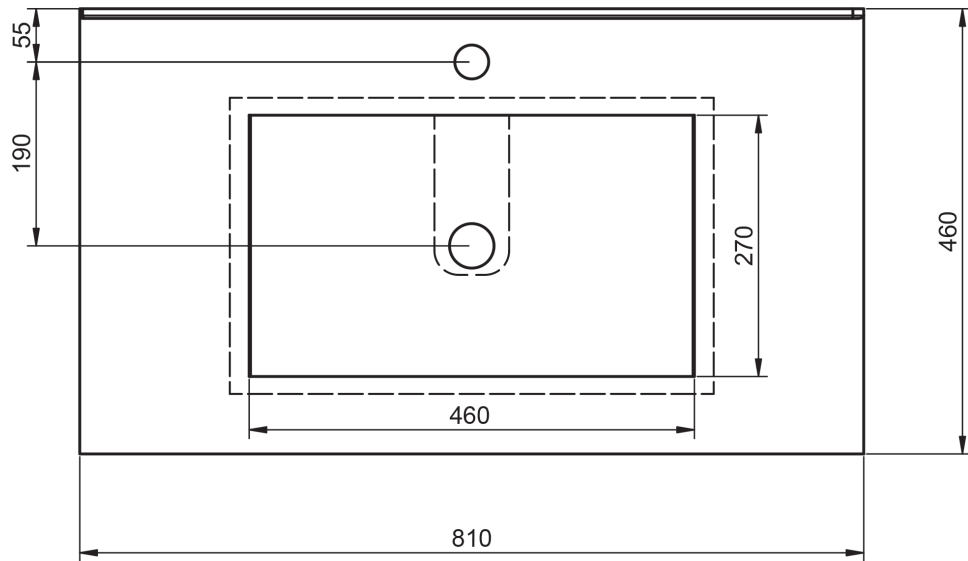

FLAT
TECNICO

TECNICO FLAT

Material:	Lavabo cerámico
Acabado:	Brillo
Profundidad seno:	17cm
Espesor lavabo:	1.8cm
Ancho poza:	46cm

MEDIDAS FLAT

60cm

60cm · fondo reducido

70cm

80cm

80cm · fondo reducido

80cm izquierdo

80cm derecho

90cm izquierdo

90cm derecho

100cm

100cm izquierdo

100cm derecho

120cm doble seno

120cm izquierdo

120cm derecho