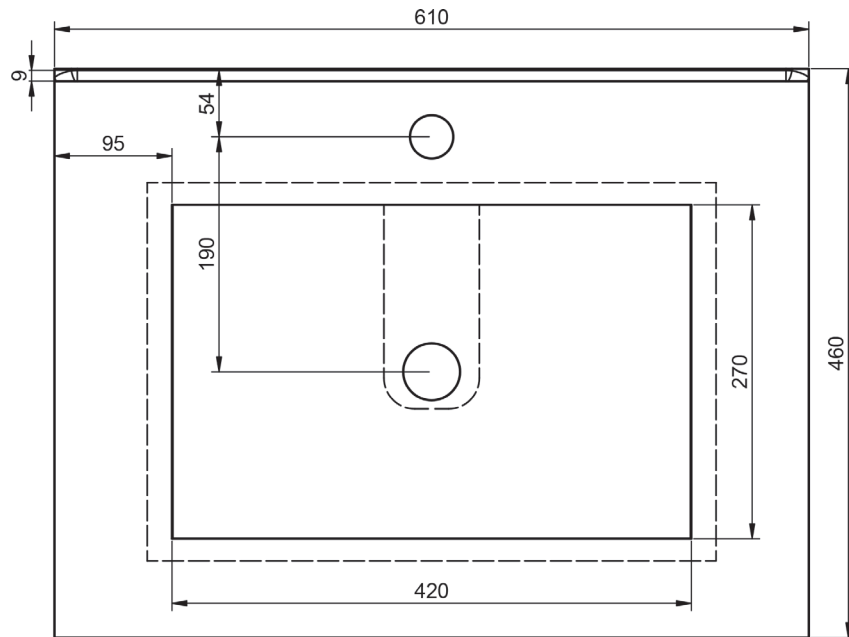

FLAT
TECNICO

TECNICO FLAT

Material:	Lavabo cerámico
Acabado:	Brillo
Profundidad seno:	17cm
Espesor lavabo:	1.8cm
Ancho poza:	46cm

MEDIDAS FLAT

60cm

60cm · fondo reducido

70cm

80cm

80cm · fondo reducido

80cm izquierdo

80cm derecho

90cm izquierdo

90cm derecho

100cm

100cm izquierdo

100cm derecho

120cm doble seno

120cm izquierdo

120cm derecho