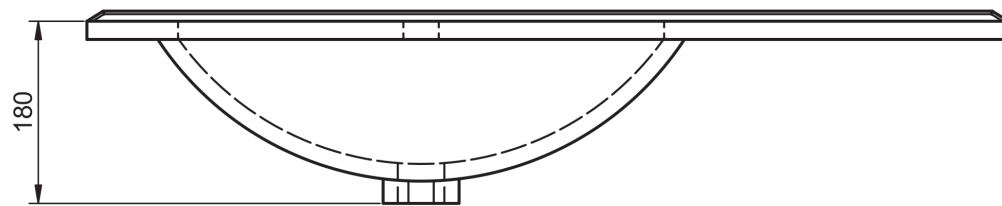

FLAT
TECNICO

TECNICO FLAT

Material:	Lavabo cerámico
Acabado:	Brillo
Profundidad seno:	17cm
Espesor lavabo:	1.8cm
Ancho poza:	46cm

MEDIDAS FLAT

60cm

60cm · fondo reducido

70cm

80cm

80cm · fondo reducido

80cm izquierdo

80cm derecho

90cm izquierdo

90cm derecho

100cm

100cm izquierdo

100cm derecho

120cm doble seno

120cm izquierdo

120cm derecho