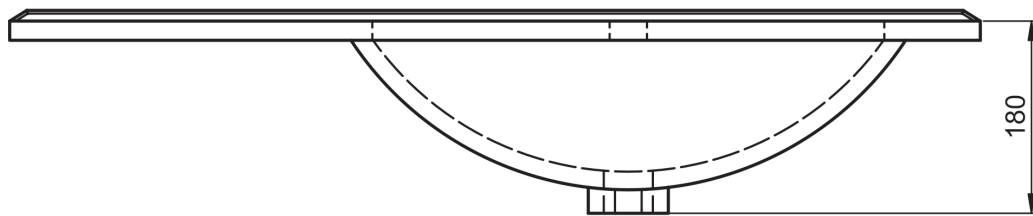

FLAT
TECNICO

TECNICO FLAT

Material:	Lavabo cerámico
Acabado:	Brillo
Profundidad seno:	17cm
Espesor lavabo:	1.8cm
Ancho poza:	46cm

MEDIDAS FLAT

60cm

60cm · fondo reducido

70cm

80cm

80cm · fondo reducido

80cm izquierdo

80cm derecho

90cm izquierdo

90cm derecho

100cm

100cm izquierdo

100cm derecho

120cm doble seno

120cm izquierdo

120cm derecho