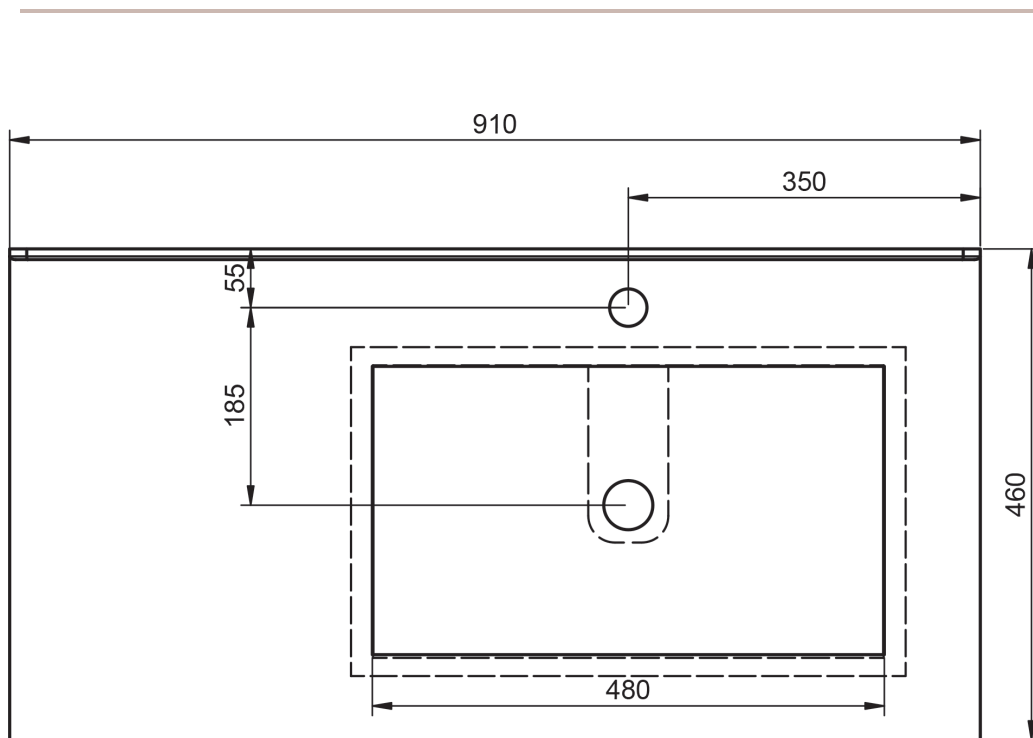

FLAT
TECNICO

TECNICO FLAT

Material:	Lavabo cerámico
Acabado:	Brillo
Profundidad seno:	17cm
Espesor lavabo:	1.8cm
Ancho poza:	46cm

MEDIDAS FLAT

60cm

60cm · fondo reducido

70cm

80cm

80cm · fondo reducido

80cm izquierdo

80cm derecho

90cm izquierdo

90cm derecho

100cm

100cm izquierdo

100cm derecho

120cm doble seno

120cm izquierdo

120cm derecho