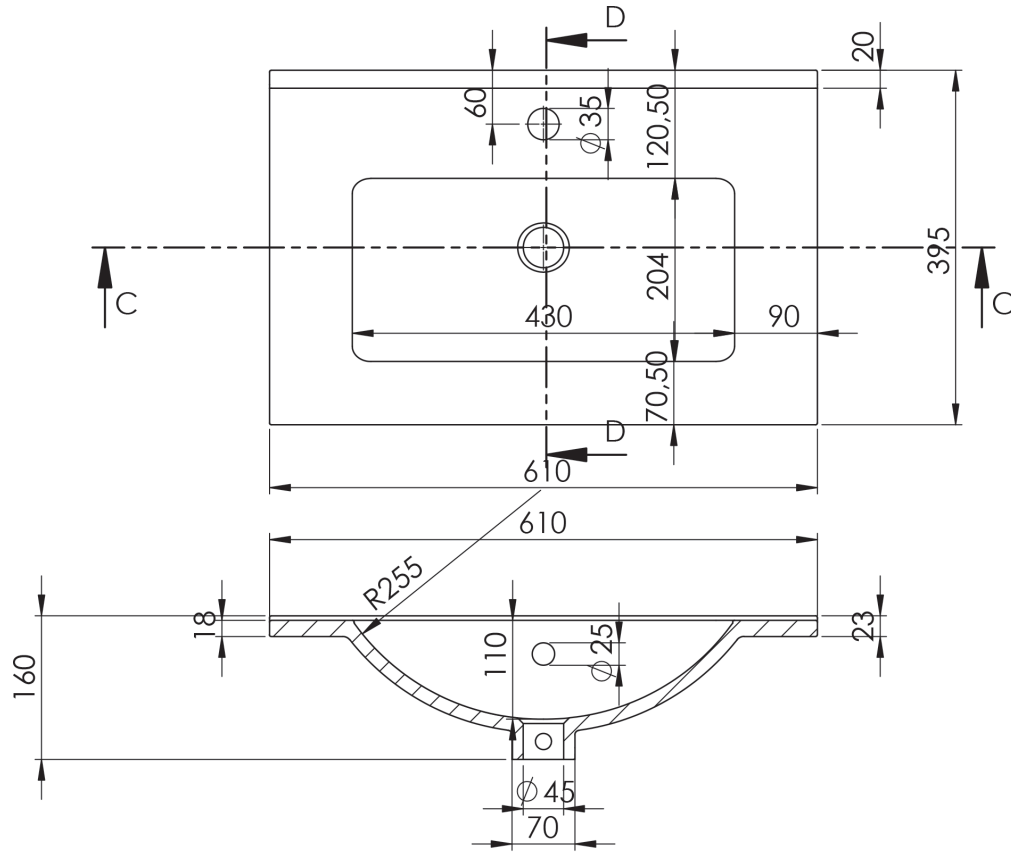

FLAT
TECNICO

TECNICO FLAT

Material:	Lavabo cerámico
Acabado:	Brillo
Profundidad seno:	17cm
Espesor lavabo:	1.8cm
Ancho poza:	46cm

MEDIDAS FLAT

60cm

60cm · fondo reducido

70cm

80cm

80cm · fondo reducido

80cm izquierdo

80cm derecho

90cm izquierdo

90cm derecho

100cm

100cm izquierdo

100cm derecho

120cm doble seno

120cm izquierdo

120cm derecho