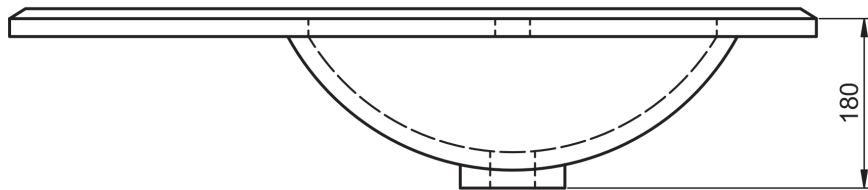

FLAT
TECNICO

TECNICO FLAT

Material:	Lavabo cerámico
Acabado:	Brillo
Profundidad seno:	17cm
Espesor lavabo:	1.8cm
Ancho poza:	46cm

MEDIDAS FLAT

60cm

60cm · fondo reducido

70cm

80cm

80cm · fondo reducido

80cm izquierdo

80cm derecho

90cm izquierdo

90cm derecho

100cm

100cm izquierdo

100cm derecho

120cm doble seno

120cm izquierdo

120cm derecho