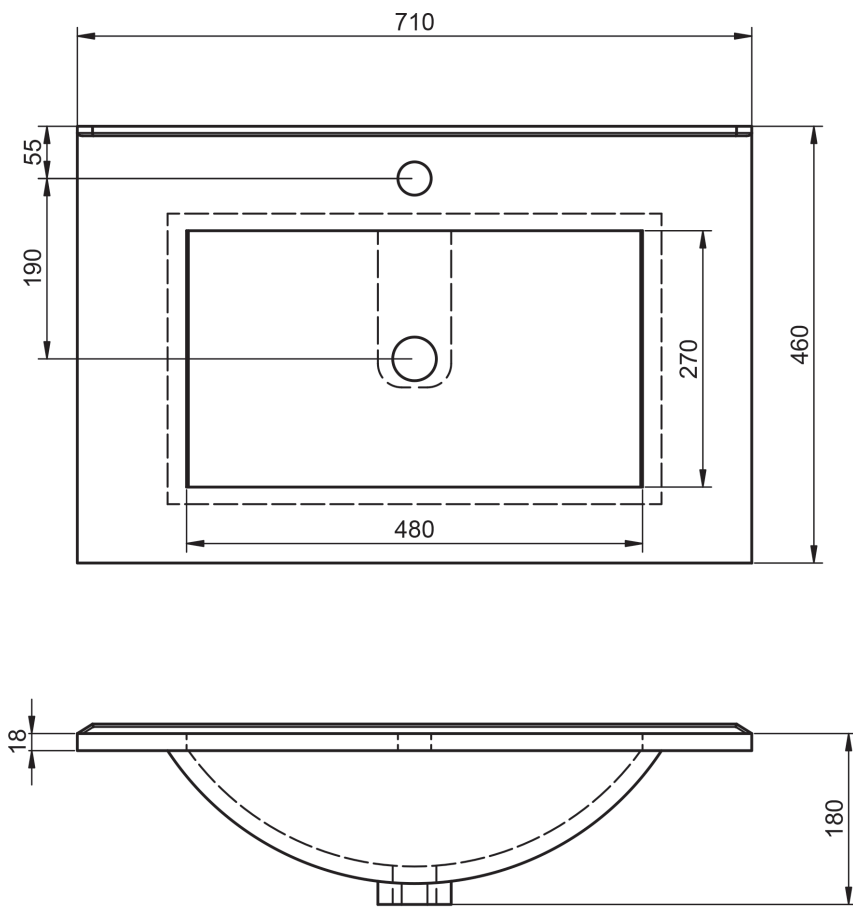

FLAT
TECNICO

TECNICO FLAT

Material:	Lavabo cerámico
Acabado:	Brillo
Profundidad seno:	17cm
Espesor lavabo:	1.8cm
Ancho poza:	46cm

MEDIDAS FLAT

60cm

60cm · fondo reducido

70cm

80cm

80cm · fondo reducido

80cm izquierdo

80cm derecho

90cm izquierdo

90cm derecho

100cm

100cm izquierdo

100cm derecho

120cm doble seno

120cm izquierdo

120cm derecho