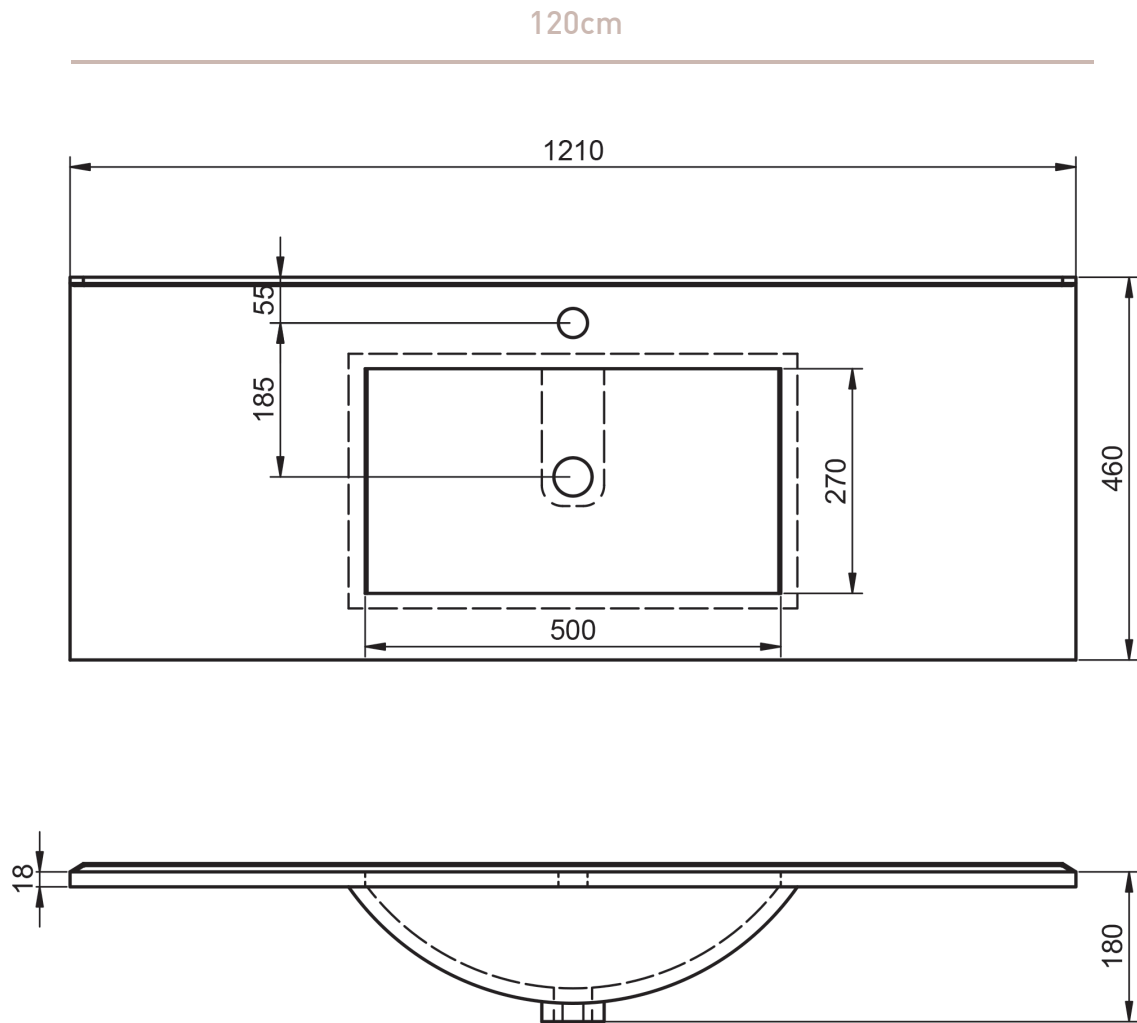

FLAT
TECNICO

TECNICO FLAT

Material:	Lavabo cerámico
Acabado:	Brillo
Profundidad seno:	17cm
Espesor lavabo:	1.8cm
Ancho poza:	46cm

MEDIDAS FLAT

60cm

60cm · fondo reducido

70cm

80cm

80cm · fondo reducido

80cm izquierdo

80cm derecho

90cm izquierdo

90cm derecho

100cm

100cm izquierdo

100cm derecho

120cm doble seno

120cm izquierdo

120cm derecho