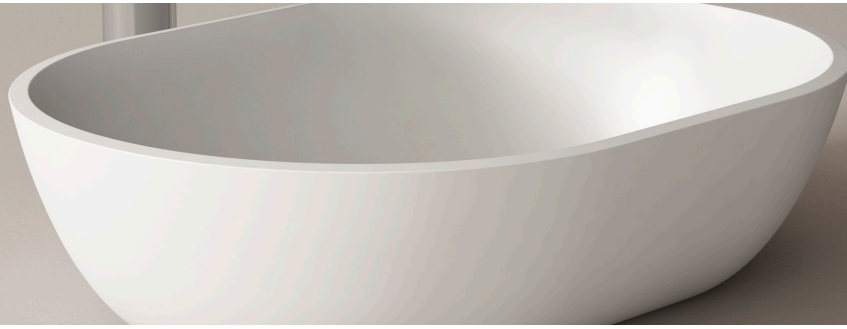

ESSENCE
TECNIQUE

FICHE TECHNIQUE ESSENCE

Matériel:	Céramique
Finition:	Brillante
Mesures:	48 x 34 x 13 cm

ESSENCE DIMENSIONS