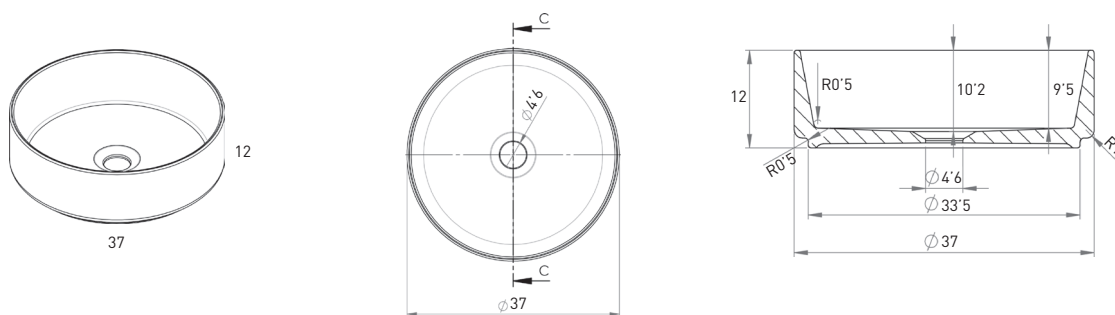

COLORS
TECNIQUE

FICHE TECHNIQUE COLORS

Matériel:	Céramique
Finition:	Mat
Mesures:	37 x 37 x 12 cm

DIMENSIONS COLORS

COULEURS COLORS