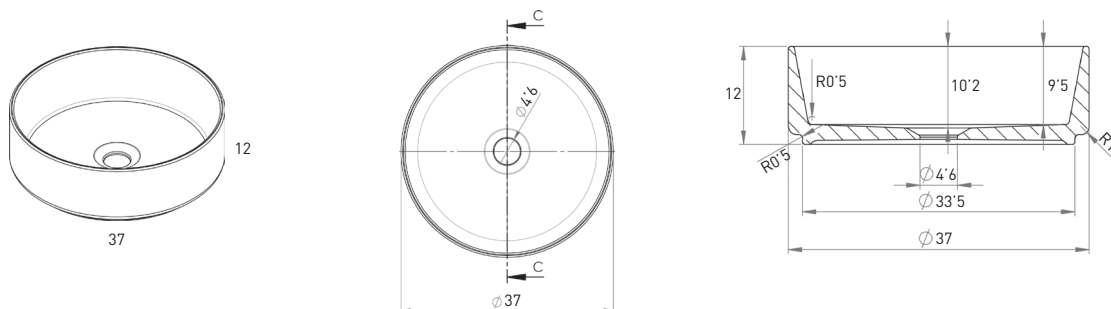

## TECNICO COLORS

Material:	Lavabo cerámico
Acabado:	Mate
Medidas:	37 x 37 x 12 cm

## MEDIDAS COLORS