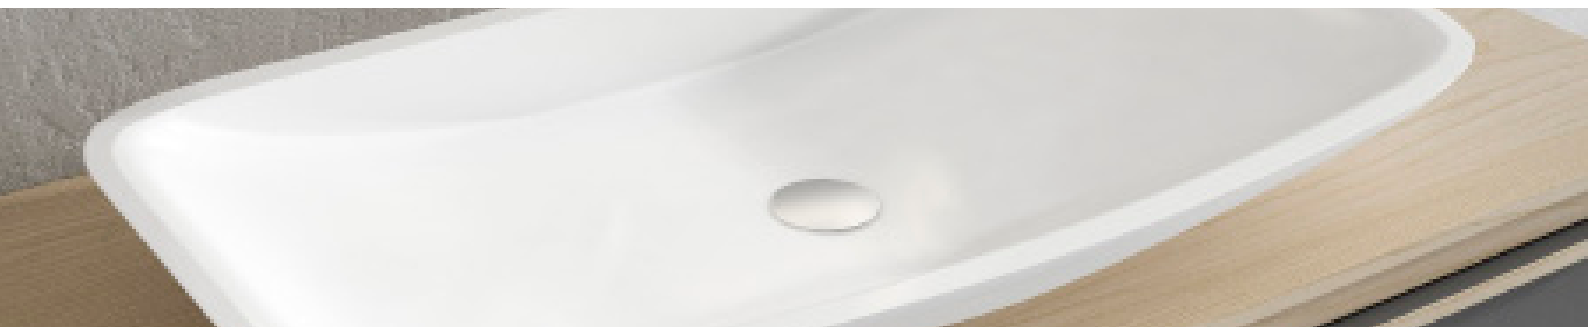

BALTIK
TECNICO

TECNICO BALTIK

Material: Lavabo carga mineral

Acabado: Mate

Medidas: 64 x 36 x 10 cm

MEDIDAS BALTIK