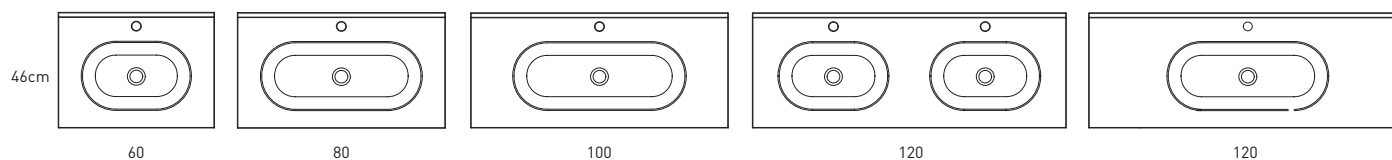

ADA
TECNIQUE

FICHE TECHNIQUE ADA

Matériel: céramique

Finition: brillante

Profondeur de la vasque: 17.4cm

Épaisseur de plan vasque: 1.6cm

La largeur de la vasque est différente pour chaque plan vasque:

- Plan vasque 60: 42cm
- Plan vasque 80: 62cm
- Plan vasque 100: 67cm
- Plan vasque 120: 71cm
- Double vasque 120: 42,5cm

DIMENSIONS ADA

60cm

120cm double vasque