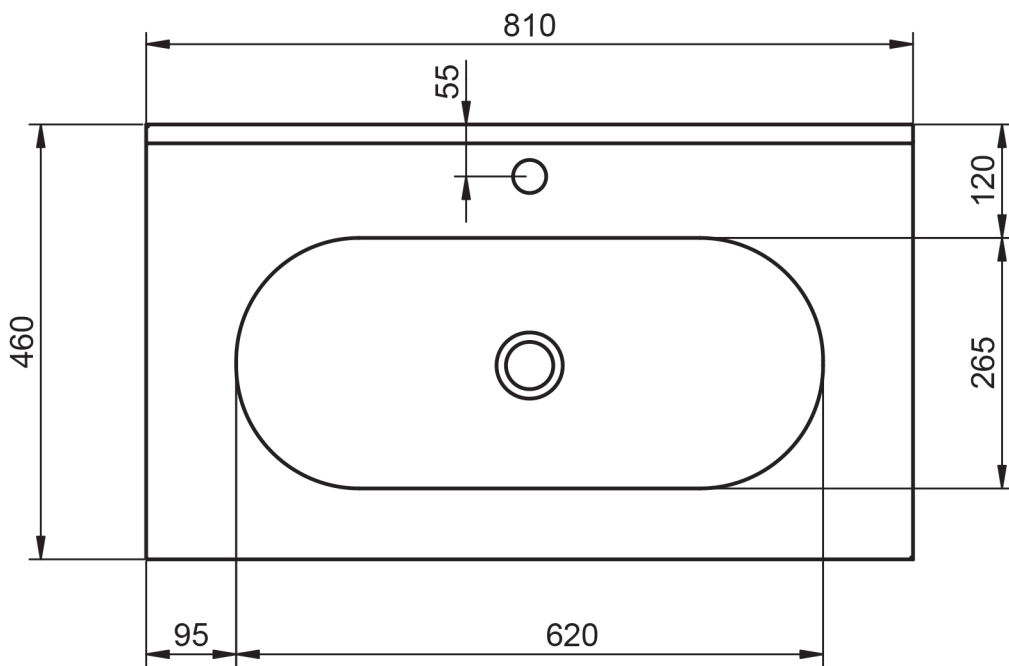

ADA
TECNIQUE

FICHE TECHNIQUE ADA

Matériel: céramique

Finition: brillante

Profondeur de la vasque: 17.4cm

Épaisseur de plan vasque: 1.6cm

La largeur de la vasque est différente pour chaque plan vasque:

- Plan vasque 60: 42cm
- Plan vasque 80: 62cm
- Plan vasque 100: 67cm
- Plan vasque 120: 71cm
- Double vasque 120: 42,5cm

DIMENSIONS ADA

60cm

120cm double vasque