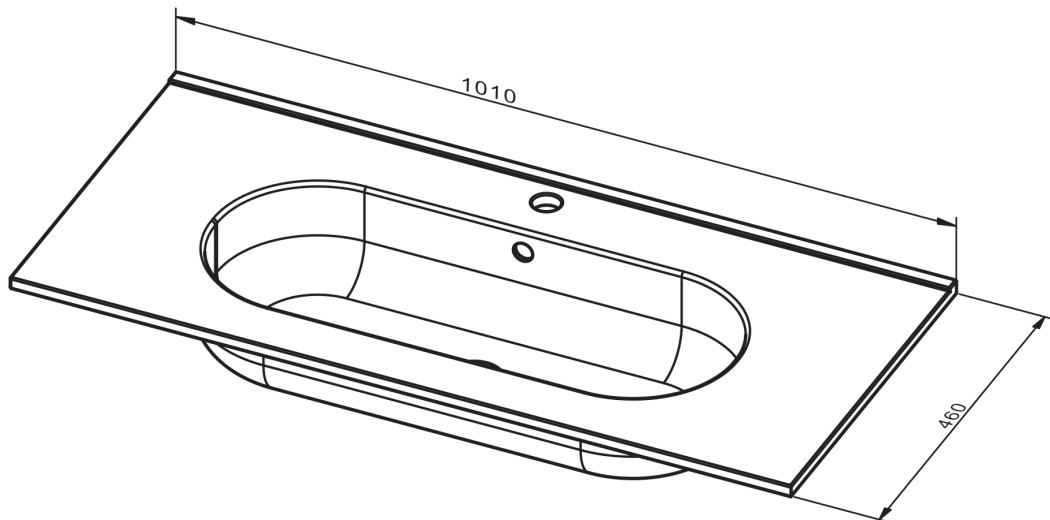

ADA
TECNIQUE

FICHE TECHNIQUE ADA

Matériel: céramique

Finition: brillante

Profondeur de la vasque: 17.4cm

Épaisseur de plan vasque: 1.6cm

La largeur de la vasque est différente pour chaque plan vasque:

- Plan vasque 60: 42cm
- Plan vasque 80: 62cm
- Plan vasque 100: 67cm
- Plan vasque 120: 71cm
- Double vasque 120: 42,5cm

DIMENSIONS ADA

60cm

120cm double vasque