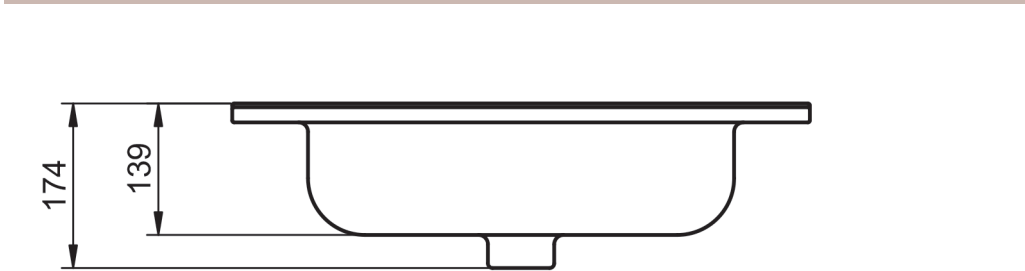

ADA
TECNIQUE

FICHE TECHNIQUE ADA

Matériel: céramique

Finition: brillante

Profondeur de la vasque: 17.4cm

Épaisseur de plan vasque: 1.6cm

La largeur de la vasque est différente pour chaque plan vasque:

- Plan vasque 60: 42cm
- Plan vasque 80: 62cm
- Plan vasque 100: 67cm
- Plan vasque 120: 71cm
- Double vasque 120: 42,5cm

DIMENSIONS ADA

60cm

120cm double vasque