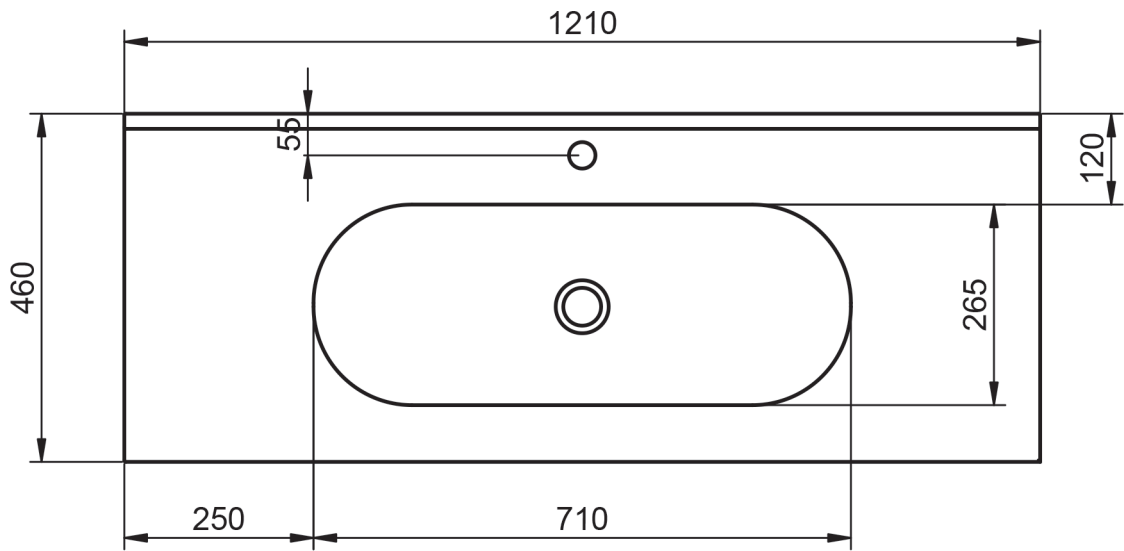

ADA
TECNIQUE

FICHE TECHNIQUE ADA

Matériel: céramique

Finition: brillante

Profondeur de la vasque: 17.4cm

Épaisseur de plan vasque: 1.6cm

La largeur de la vasque est différente pour chaque plan vasque:

- Plan vasque 60: 42cm
- Plan vasque 80: 62cm
- Plan vasque 100: 67cm
- Plan vasque 120: 71cm
- Double vasque 120: 42,5cm

DIMENSIONS ADA

60cm

120cm double vasque