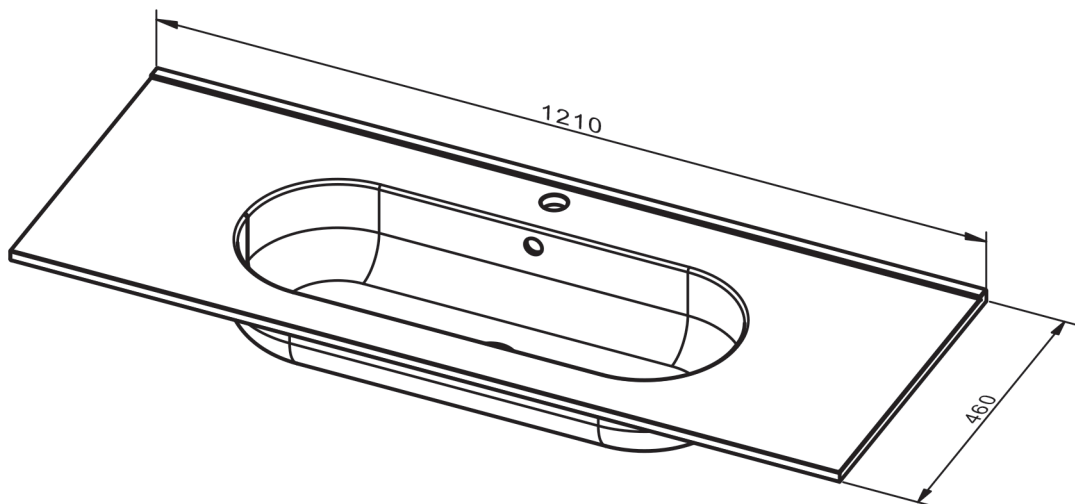

ADA
TECNIQUE

FICHE TECHNIQUE ADA

Matériel: céramique

Finition: brillante

Profondeur de la vasque: 17.4cm

Épaisseur de plan vasque: 1.6cm

La largeur de la vasque est différente pour chaque plan vasque:

- Plan vasque 60: 42cm
- Plan vasque 80: 62cm
- Plan vasque 100: 67cm
- Plan vasque 120: 71cm
- Double vasque 120: 42,5cm

DIMENSIONS ADA

60cm

120cm double vasque