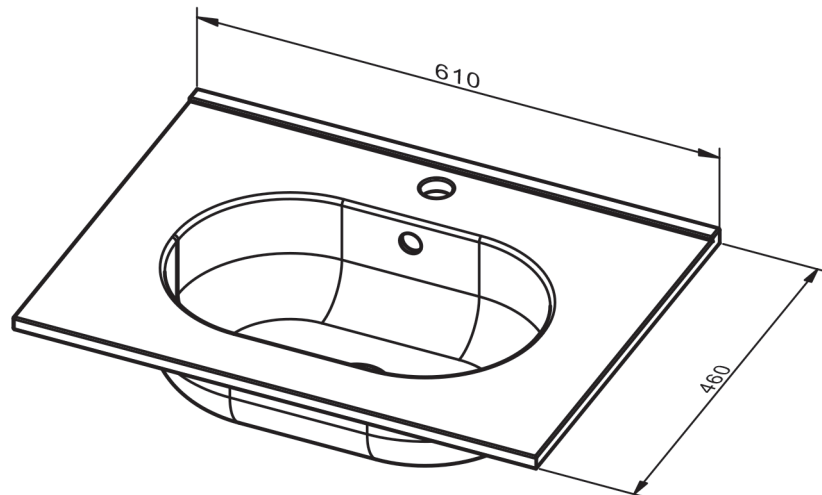

ADA
TECNIQUE

FICHE TECHNIQUE ADA

Matériel: céramique

Finition: brillante

Profondeur de la vasque: 17.4cm

Épaisseur de plan vasque: 1.6cm

La largeur de la vasque est différente pour chaque plan vasque:

- Plan vasque 60: 42cm
- Plan vasque 80: 62cm
- Plan vasque 100: 67cm
- Plan vasque 120: 71cm
- Double vasque 120: 42,5cm

DIMENSIONS ADA

60cm

120cm double vasque