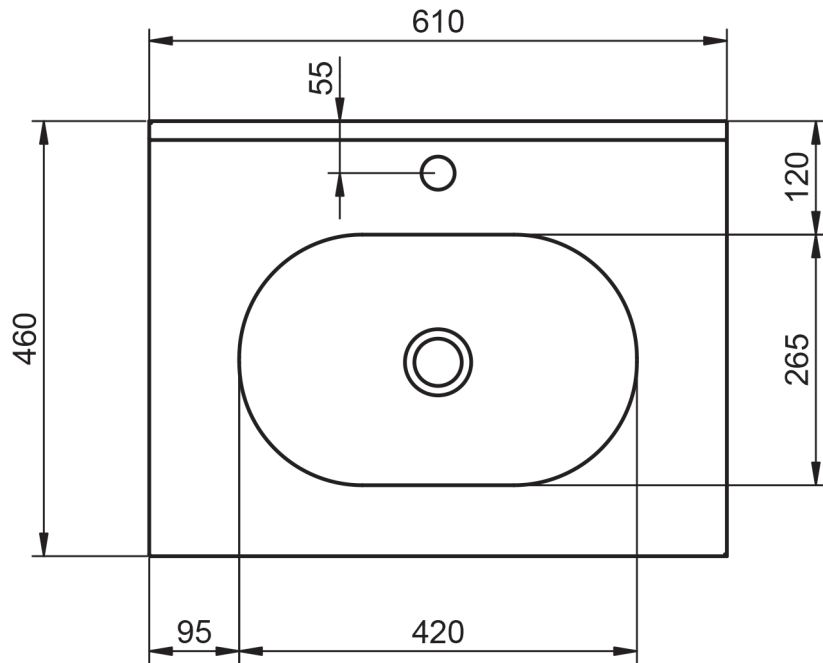

ADA
TECNIQUE

FICHE TECHNIQUE ADA

Matériel: céramique

Finition: brillante

Profondeur de la vasque: 17.4cm

Épaisseur de plan vasque: 1.6cm

La largeur de la vasque est différente pour chaque plan vasque:

- Plan vasque 60: 42cm
- Plan vasque 80: 62cm
- Plan vasque 100: 67cm
- Plan vasque 120: 71cm
- Double vasque 120: 42,5cm

DIMENSIONS ADA

60cm

120cm double vasque