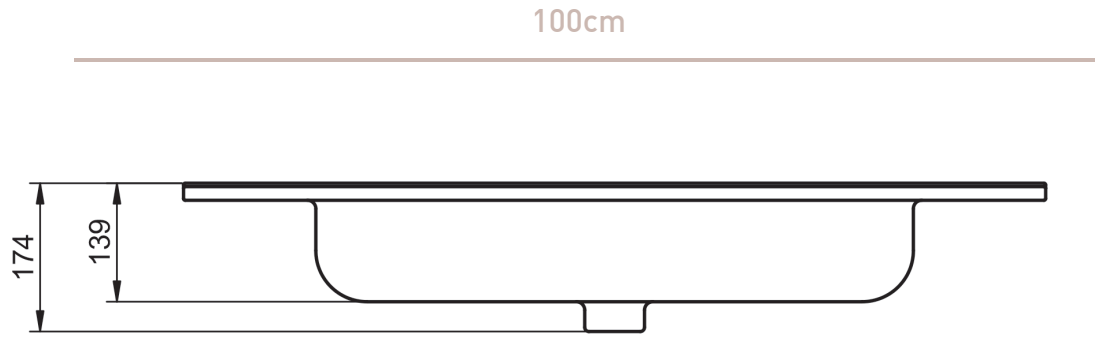

ADA
TECNIQUE

FICHE TECHNIQUE ADA

Matériel: céramique

Finition: brillante

Profondeur de la vasque: 17.4cm

Épaisseur de plan vasque: 1.6cm

La largeur de la vasque est différente pour chaque plan vasque:

- Plan vasque 60: 42cm
- Plan vasque 80: 62cm
- Plan vasque 100: 67cm
- Plan vasque 120: 71cm
- Double vasque 120: 42,5cm

DIMENSIONS ADA

60cm

120cm double vasque