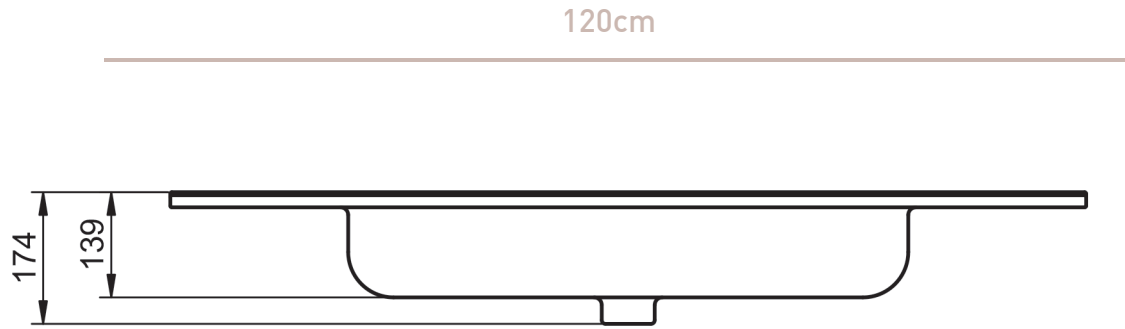

ADA
TECNIQUE

FICHE TECHNIQUE ADA

Matériel: céramique

Finition: brillante

Profondeur de la vasque: 17.4cm

Épaisseur de plan vasque: 1.6cm

La largeur de la vasque est différente pour chaque plan vasque:

- Plan vasque 60: 42cm
- Plan vasque 80: 62cm
- Plan vasque 100: 67cm
- Plan vasque 120: 71cm
- Double vasque 120: 42,5cm

DIMENSIONS ADA

60cm

120cm double vasque