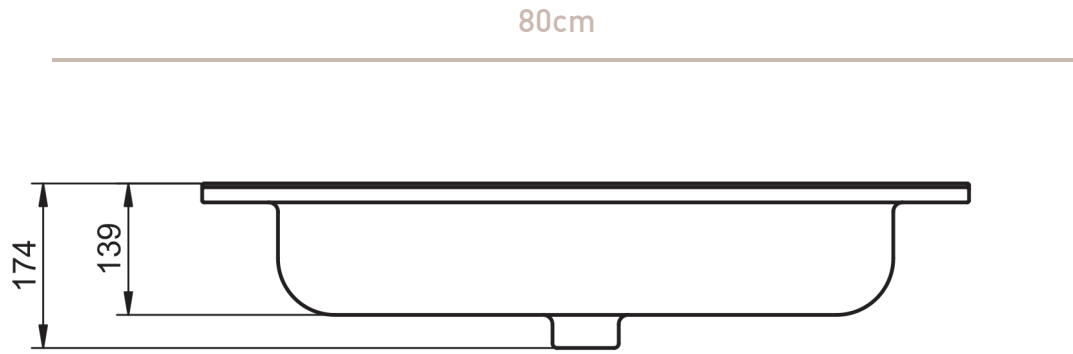

ADA
TECNIQUE

FICHE TECHNIQUE ADA

Matériel: céramique

Finition: brillante

Profondeur de la vasque: 17.4cm

Épaisseur de plan vasque: 1.6cm

La largeur de la vasque est différente pour chaque plan vasque:

- Plan vasque 60: 42cm
- Plan vasque 80: 62cm
- Plan vasque 100: 67cm
- Plan vasque 120: 71cm
- Double vasque 120: 42,5cm

DIMENSIONS ADA

60cm

120cm double vasque