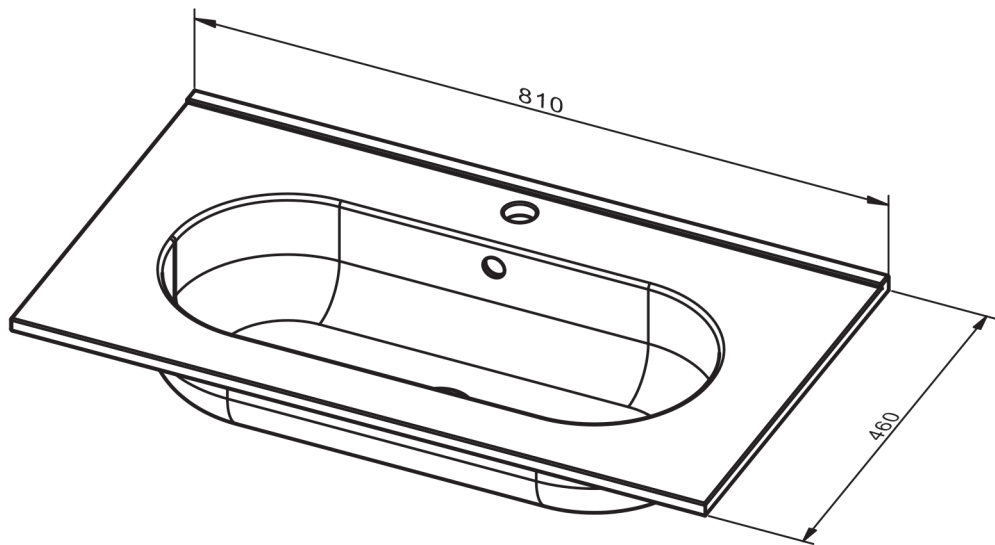

ADA
TECNIQUE

FICHE TECHNIQUE ADA

Matériel: céramique

Finition: brillante

Profondeur de la vasque: 17.4cm

Épaisseur de plan vasque: 1.6cm

La largeur de la vasque est différente pour chaque plan vasque:

- Plan vasque 60: 42cm
- Plan vasque 80: 62cm
- Plan vasque 100: 67cm
- Plan vasque 120: 71cm
- Double vasque 120: 42,5cm

DIMENSIONS ADA

60cm

120cm double vasque