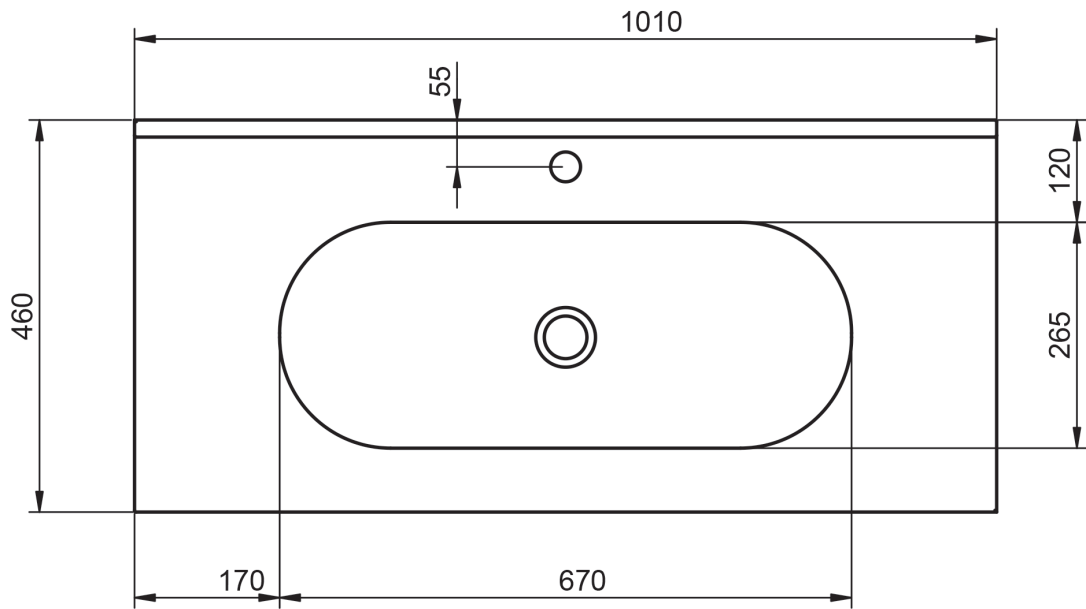

ADA
TECNIQUE

FICHE TECHNIQUE ADA

Matériel: céramique

Finition: brillante

Profondeur de la vasque: 17.4cm

Épaisseur de plan vasque: 1.6cm

La largeur de la vasque est différente pour chaque plan vasque:

- Plan vasque 60: 42cm
- Plan vasque 80: 62cm
- Plan vasque 100: 67cm
- Plan vasque 120: 71cm
- Double vasque 120: 42,5cm

DIMENSIONS ADA

60cm

120cm double vasque