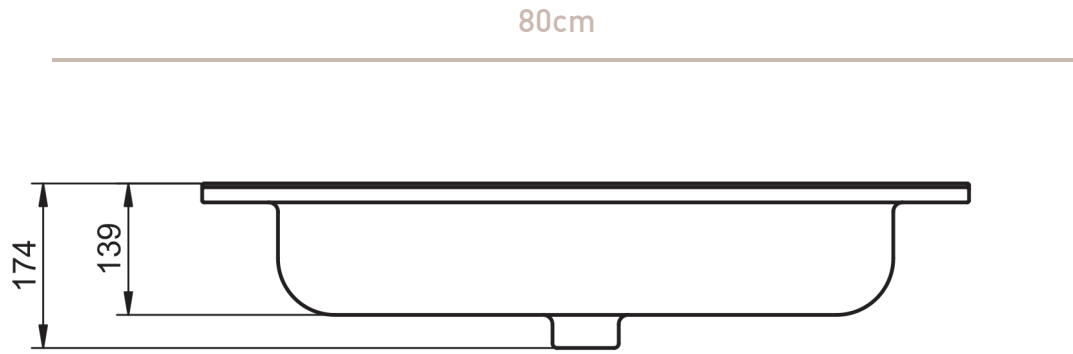

ADA
TECNICO

TECNICO ADA

Material:	Lavabo cerámico
Acabado:	Brillo
Profundidad seno:	17.4cm
Espesor lavabo:	1.6cm
Ancho poza:	<ul style="list-style-type: none"> · Lavabo de 60: 42cm · Lavabo de 80: 62cm · Lavabo de 100: 67cm · Lavabo de 120: 71cm · Lavabo de 120 2s: 42,5cm

MEDIDAS ADA

60cm

120cm doble seno