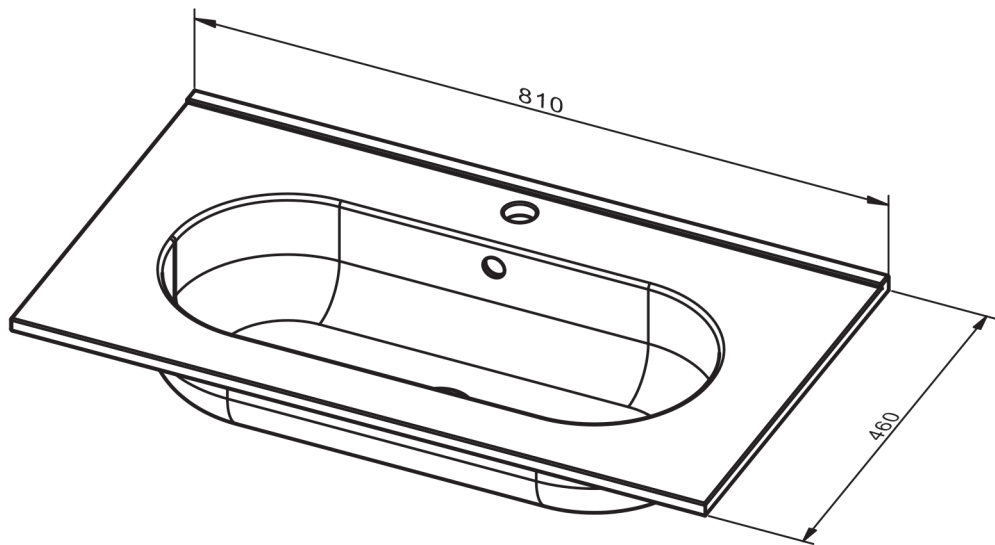

ADA
TECNICO

TECNICO ADA

Material:	Lavabo cerámico
Acabado:	Brillo
Profundidad seno:	17.4cm
Espesor lavabo:	1.6cm
Ancho poza:	<ul style="list-style-type: none"> · Lavabo de 60: 42cm · Lavabo de 80: 62cm · Lavabo de 100: 67cm · Lavabo de 120: 71cm · Lavabo de 120 2s: 42,5cm

MEDIDAS ADA

60cm

120cm doble seno