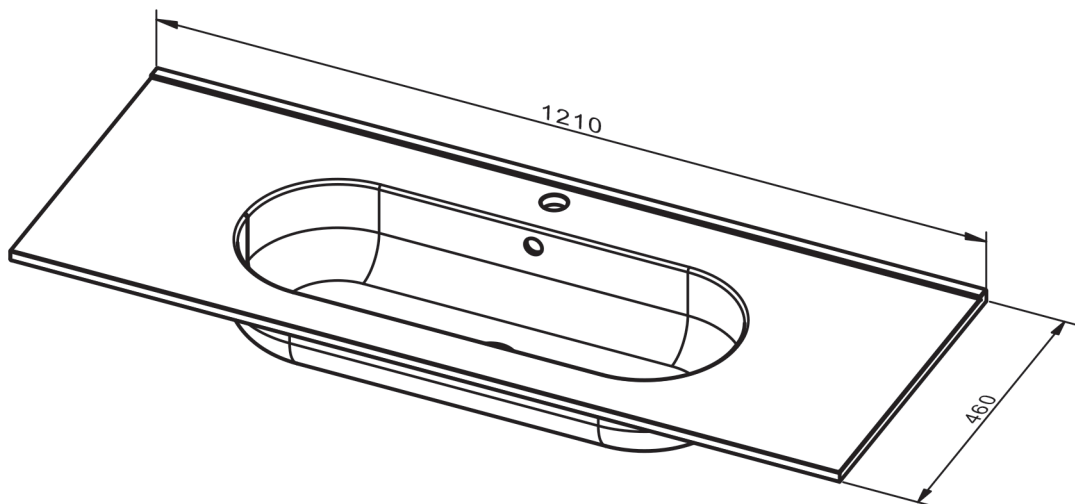

ADA
TECNICO

TECNICO ADA

Material:	Lavabo cerámico
Acabado:	Brillo
Profundidad seno:	17.4cm
Espesor lavabo:	1.6cm
Ancho poza:	<ul style="list-style-type: none"> · Lavabo de 60: 42cm · Lavabo de 80: 62cm · Lavabo de 100: 67cm · Lavabo de 120: 71cm · Lavabo de 120 2s: 42,5cm

MEDIDAS ADA

60cm

120cm doble seno