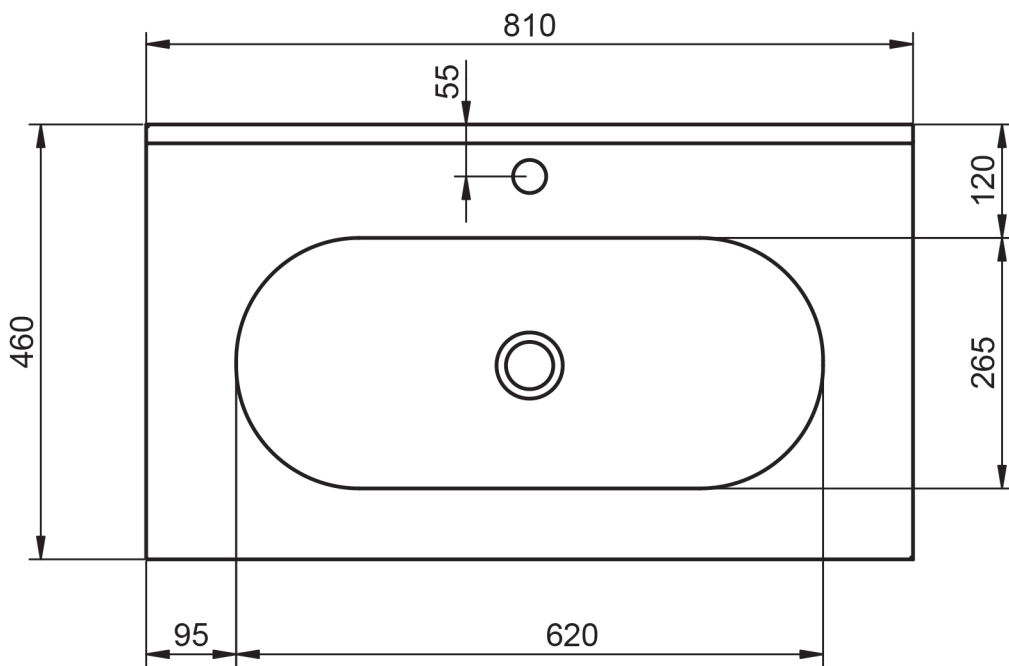

ADA
TECNICO

TECNICO ADA

Material:	Lavabo cerámico
Acabado:	Brillo
Profundidad seno:	17.4cm
Espesor lavabo:	1.6cm
Ancho poza:	<ul style="list-style-type: none"> · Lavabo de 60: 42cm · Lavabo de 80: 62cm · Lavabo de 100: 67cm · Lavabo de 120: 71cm · Lavabo de 120 2s: 42,5cm

MEDIDAS ADA

60cm

120cm doble seno