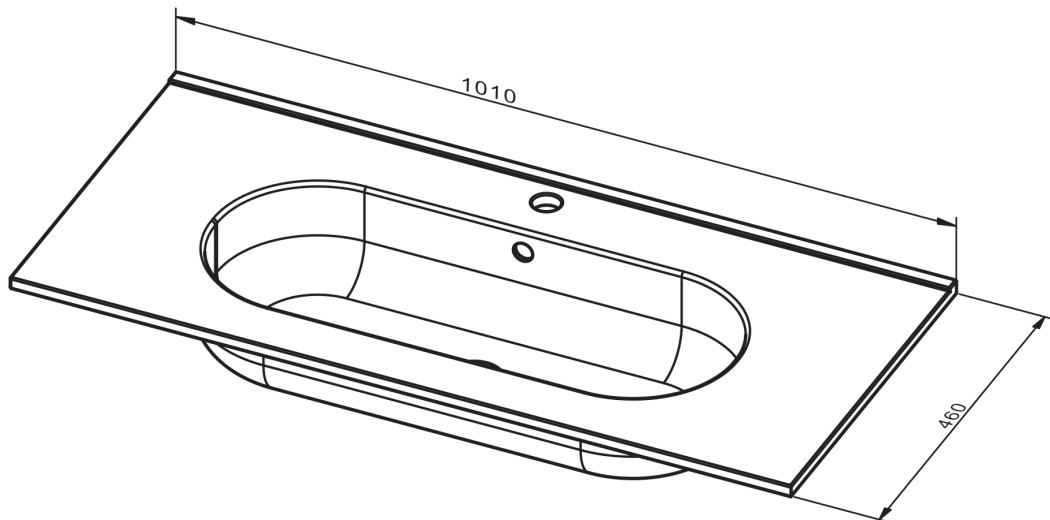

ADA
TECNICO

TECNICO ADA

Material:	Lavabo cerámico
Acabado:	Brillo
Profundidad seno:	17.4cm
Espesor lavabo:	1.6cm
Ancho poza:	<ul style="list-style-type: none"> · Lavabo de 60: 42cm · Lavabo de 80: 62cm · Lavabo de 100: 67cm · Lavabo de 120: 71cm · Lavabo de 120 2s: 42,5cm

MEDIDAS ADA

60cm

120cm doble seno