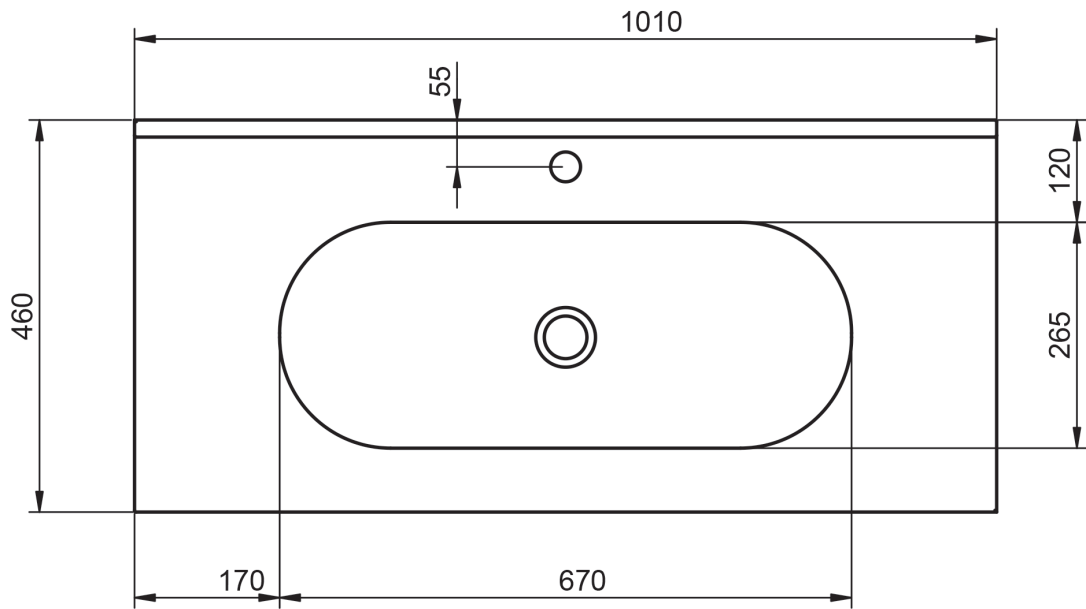

ADA
TECNICO

TECNICO ADA

Material:	Lavabo cerámico
Acabado:	Brillo
Profundidad seno:	17.4cm
Espesor lavabo:	1.6cm
Ancho poza:	<ul style="list-style-type: none"> · Lavabo de 60: 42cm · Lavabo de 80: 62cm · Lavabo de 100: 67cm · Lavabo de 120: 71cm · Lavabo de 120 2s: 42,5cm

MEDIDAS ADA

60cm

120cm doble seno