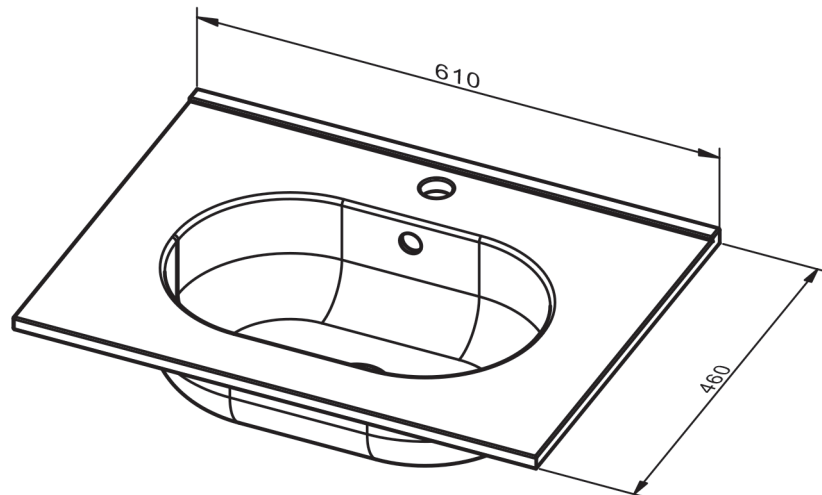

ADA
TECNICO

TECNICO ADA

Material:	Lavabo cerámico
Acabado:	Brillo
Profundidad seno:	17.4cm
Espesor lavabo:	1.6cm
Ancho poza:	<ul style="list-style-type: none"> · Lavabo de 60: 42cm · Lavabo de 80: 62cm · Lavabo de 100: 67cm · Lavabo de 120: 71cm · Lavabo de 120 2s: 42,5cm

MEDIDAS ADA

60cm

120cm doble seno