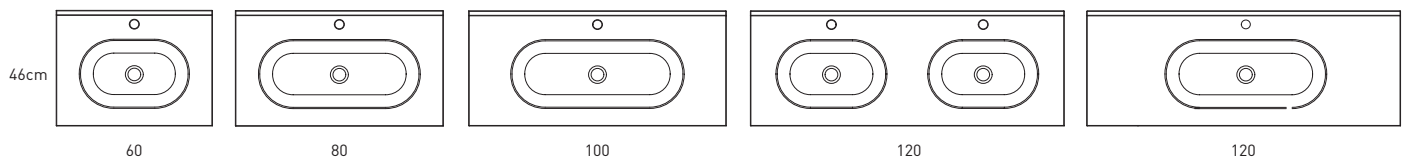

ADA
TECNICO

TECNICO ADA

Material:	Lavabo cerámico
Acabado:	Brillo
Profundidad seno:	17.4cm
Espesor lavabo:	1.6cm
Ancho poza:	<ul style="list-style-type: none"> · Lavabo de 60: 42cm · Lavabo de 80: 62cm · Lavabo de 100: 67cm · Lavabo de 120: 71cm · Lavabo de 120 2s: 42,5cm

MEDIDAS ADA

60cm

120cm doble seno