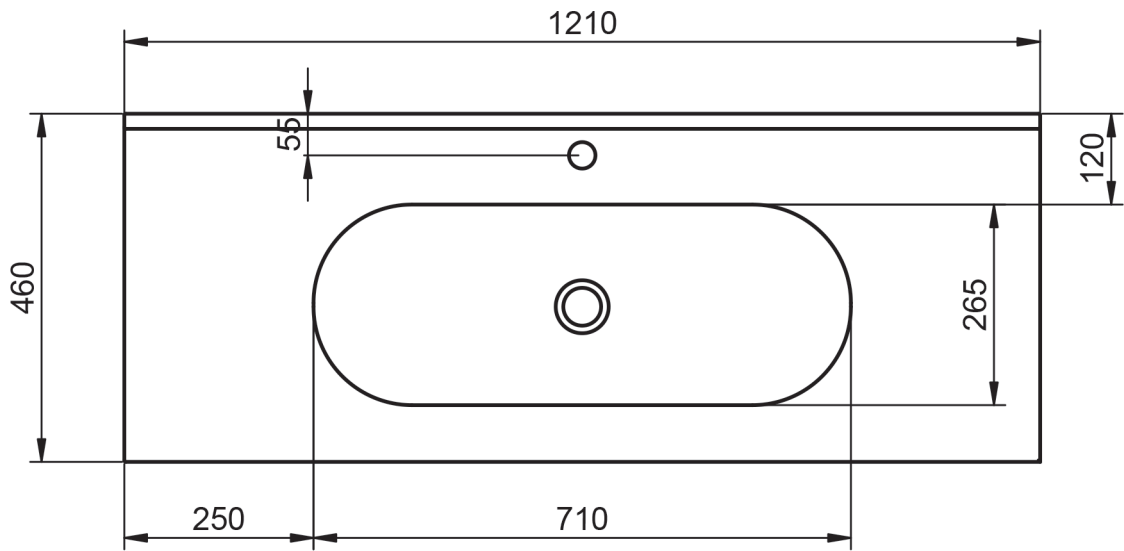

ADA
TECNICO

TECNICO ADA

Material:	Lavabo cerámico
Acabado:	Brillo
Profundidad seno:	17.4cm
Espesor lavabo:	1.6cm
Ancho poza:	<ul style="list-style-type: none"> · Lavabo de 60: 42cm · Lavabo de 80: 62cm · Lavabo de 100: 67cm · Lavabo de 120: 71cm · Lavabo de 120 2s: 42,5cm

MEDIDAS ADA

60cm

120cm doble seno