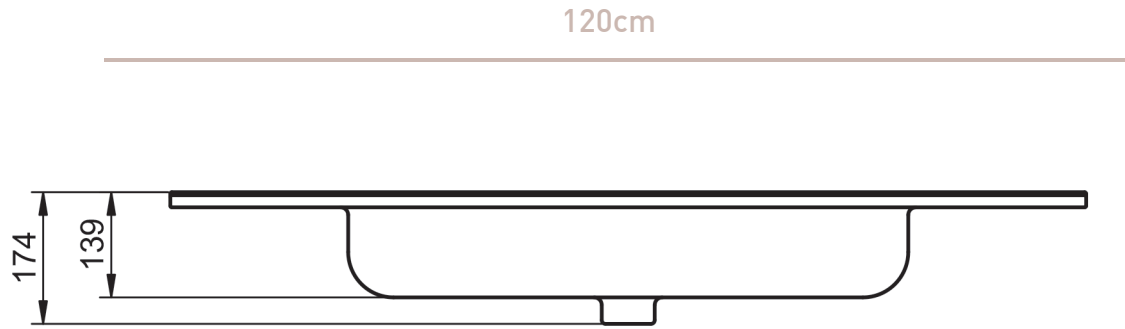

ADA
TECNICO

TECNICO ADA

Material:	Lavabo cerámico
Acabado:	Brillo
Profundidad seno:	17.4cm
Espesor lavabo:	1.6cm
Ancho poza:	<ul style="list-style-type: none"> · Lavabo de 60: 42cm · Lavabo de 80: 62cm · Lavabo de 100: 67cm · Lavabo de 120: 71cm · Lavabo de 120 2s: 42,5cm

MEDIDAS ADA

60cm

120cm doble seno