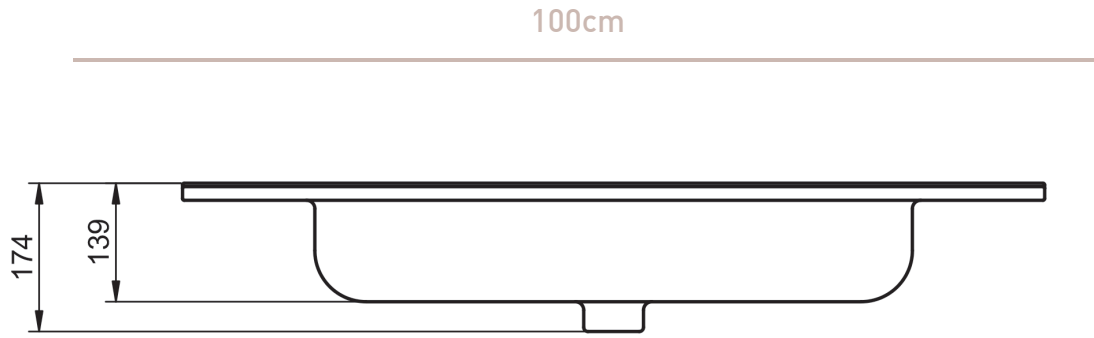

ADA
TECNICO

TECNICO ADA

Material:	Lavabo cerámico
Acabado:	Brillo
Profundidad seno:	17.4cm
Espesor lavabo:	1.6cm
Ancho poza:	<ul style="list-style-type: none"> · Lavabo de 60: 42cm · Lavabo de 80: 62cm · Lavabo de 100: 67cm · Lavabo de 120: 71cm · Lavabo de 120 2s: 42,5cm

MEDIDAS ADA

60cm

120cm doble seno