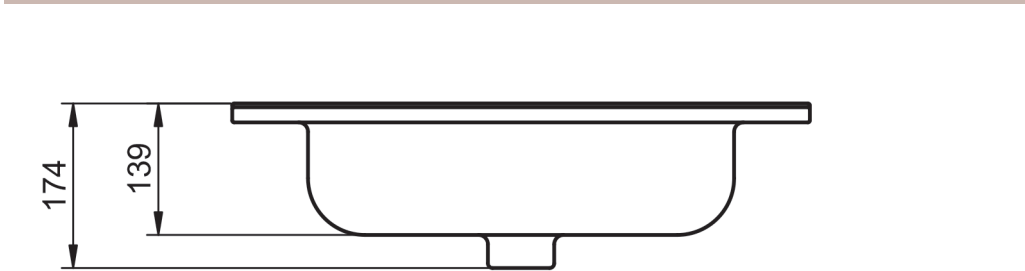

ADA
TECNICO

TECNICO ADA

Material:	Lavabo cerámico
Acabado:	Brillo
Profundidad seno:	17.4cm
Espesor lavabo:	1.6cm
Ancho poza:	<ul style="list-style-type: none"> · Lavabo de 60: 42cm · Lavabo de 80: 62cm · Lavabo de 100: 67cm · Lavabo de 120: 71cm · Lavabo de 120 2s: 42,5cm

MEDIDAS ADA

60cm

120cm doble seno