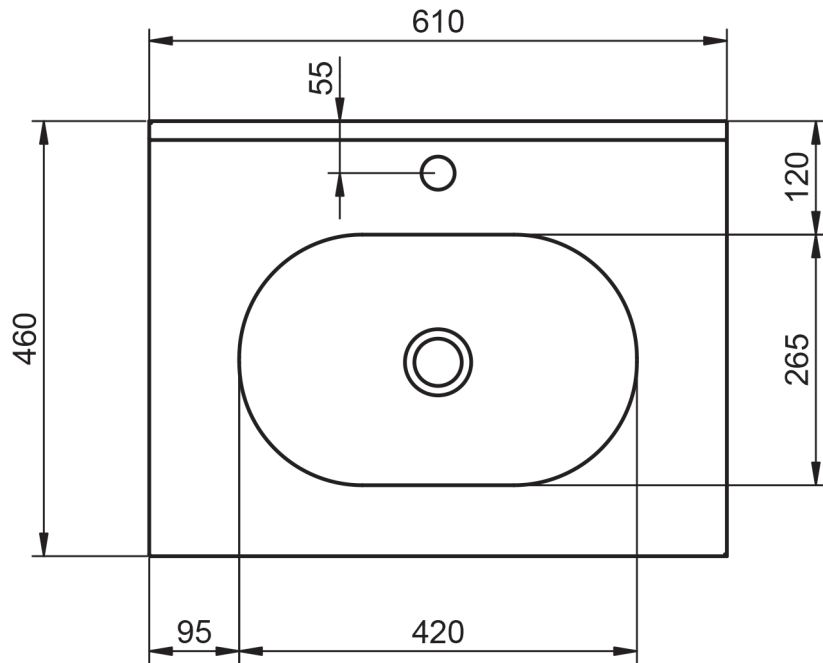

ADA
TECNICO

TECNICO ADA

Material:	Lavabo cerámico
Acabado:	Brillo
Profundidad seno:	17.4cm
Espesor lavabo:	1.6cm
Ancho poza:	<ul style="list-style-type: none"> · Lavabo de 60: 42cm · Lavabo de 80: 62cm · Lavabo de 100: 67cm · Lavabo de 120: 71cm · Lavabo de 120 2s: 42,5cm

MEDIDAS ADA

60cm

120cm doble seno