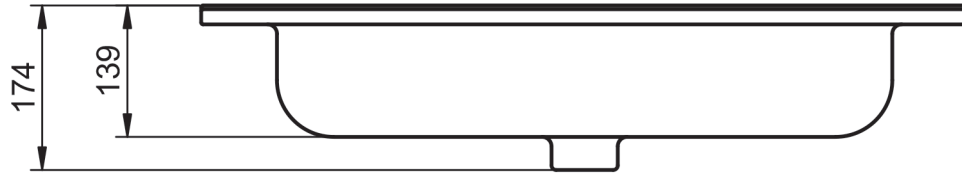

ADA
TECNICO

TECNICO ADA

Material:	Lavabo cerámico
Acabado:	Brillo
Profundidad seno:	17.4cm
Espesor lavabo:	1.6cm
Ancho poza:	<ul style="list-style-type: none"> · Lavabo de 60: 42cm · Lavabo de 80: 62cm · Lavabo de 100: 67cm · Lavabo de 120: 71cm · Lavabo de 120 2s: 42,5cm

MEDIDAS ADA

60cm

80cm

100cm

120cm doble seno