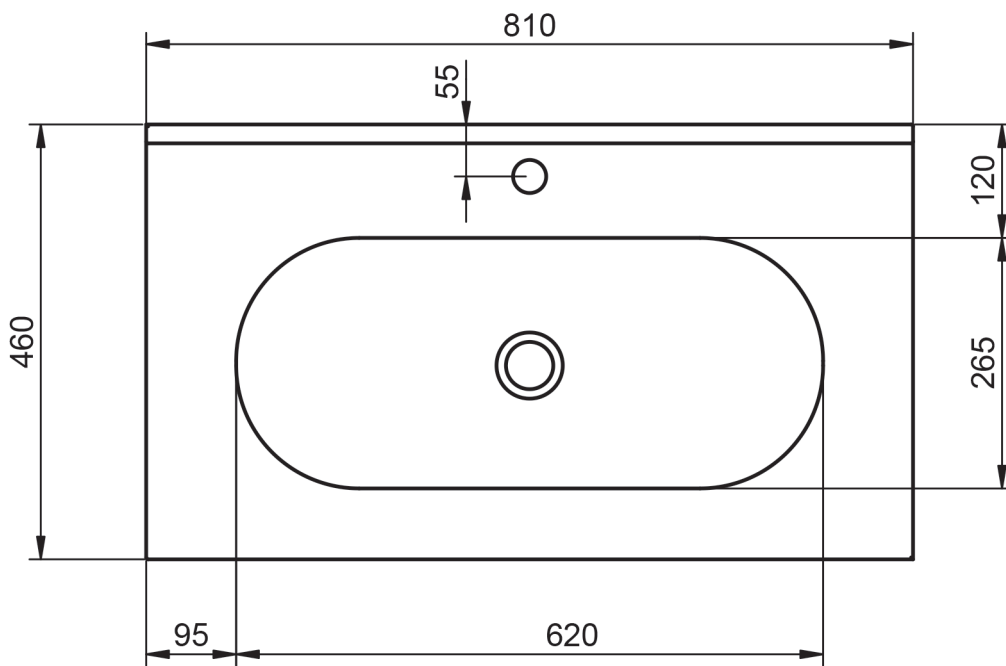

ADA
TECNICO

TECNICO ADA

Material:	Lavabo cerámico
Acabado:	Brillo
Profundidad seno:	17.4cm
Espesor lavabo:	1.6cm
Ancho poza:	<ul style="list-style-type: none"> · Lavabo de 60: 42cm · Lavabo de 80: 62cm · Lavabo de 100: 67cm · Lavabo de 120: 71cm · Lavabo de 120 2s: 42,5cm

MEDIDAS ADA

60cm

80cm

100cm

120cm doble seno