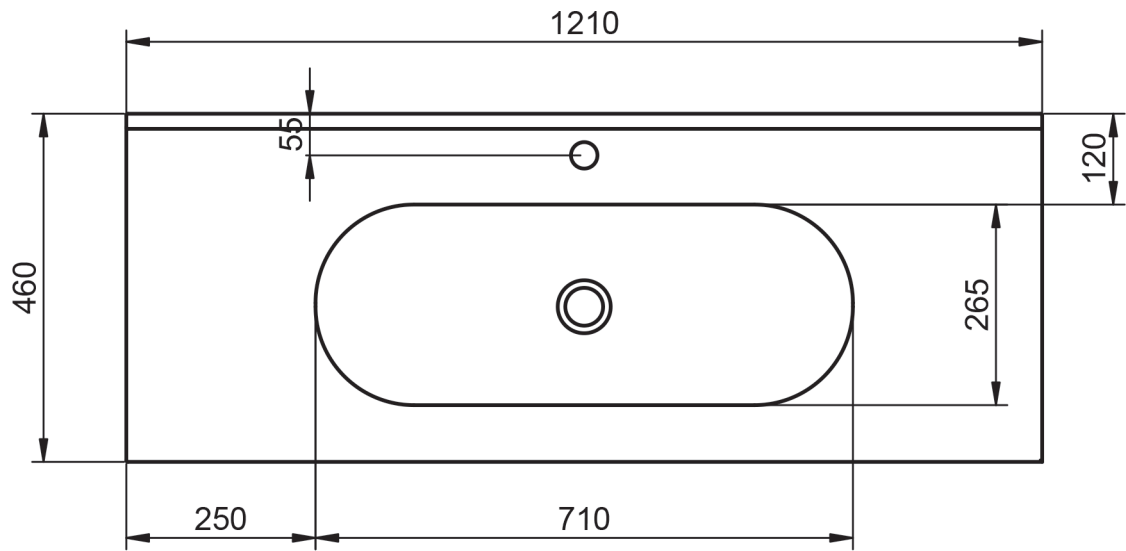

ADA
TECNICO

TECNICO ADA

Material:	Lavabo cerámico
Acabado:	Brillo
Profundidad seno:	17.4cm
Espesor lavabo:	1.6cm
Ancho poza:	<ul style="list-style-type: none"> · Lavabo de 60: 42cm · Lavabo de 80: 62cm · Lavabo de 100: 67cm · Lavabo de 120: 71cm · Lavabo de 120 2s: 42,5cm

MEDIDAS ADA

60cm

80cm

100cm

120cm doble seno