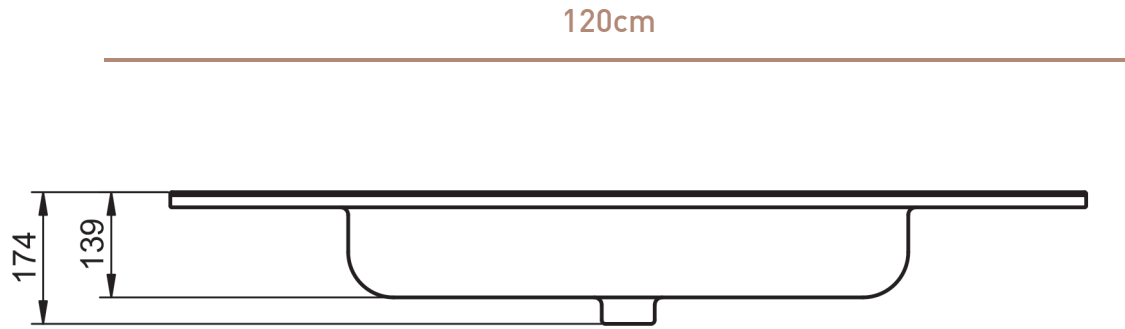

ADA
TECNICO

TECNICO ADA

Material:	Lavabo cerámico
Acabado:	Brillo
Profundidad seno:	17.4cm
Espesor lavabo:	1.6cm
Ancho poza:	<ul style="list-style-type: none"> · Lavabo de 60: 42cm · Lavabo de 80: 62cm · Lavabo de 100: 67cm · Lavabo de 120: 71cm · Lavabo de 120 2s: 42,5cm

MEDIDAS ADA

60cm

80cm

100cm

120cm doble seno