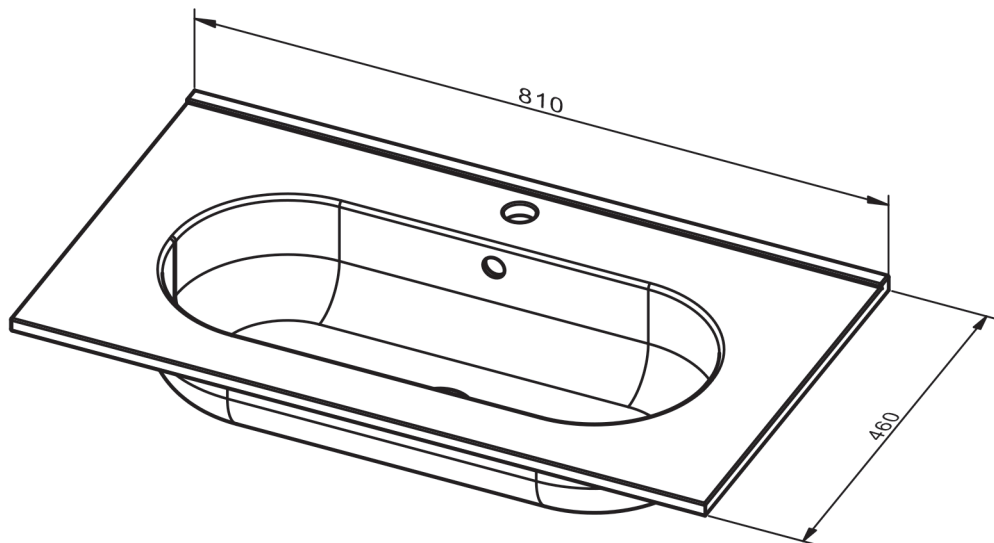

ADA
TECNICO

TECNICO ADA

Material:	Lavabo cerámico
Acabado:	Brillo
Profundidad seno:	17.4cm
Espesor lavabo:	1.6cm
Ancho poza:	<ul style="list-style-type: none"> · Lavabo de 60: 42cm · Lavabo de 80: 62cm · Lavabo de 100: 67cm · Lavabo de 120: 71cm · Lavabo de 120 2s: 42,5cm

MEDIDAS ADA

60cm

80cm

100cm

120cm doble seno