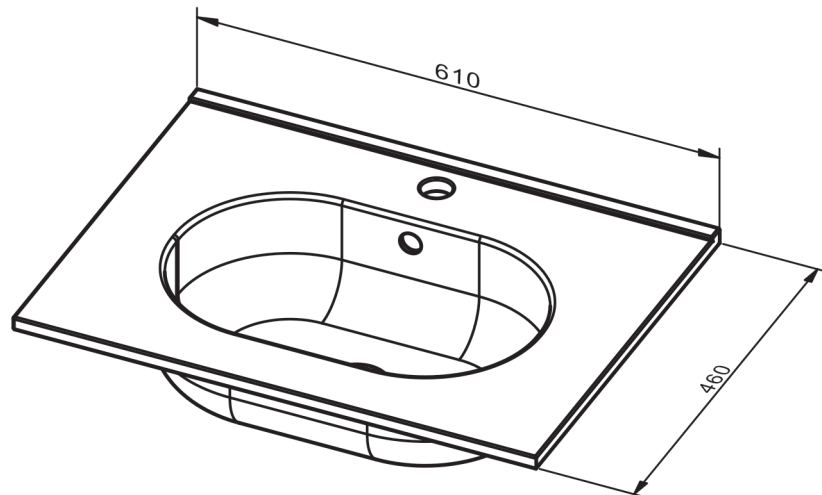

ADA
TECNICO

TECNICO ADA

Material:	Lavabo cerámico
Acabado:	Brillo
Profundidad seno:	17.4cm
Espesor lavabo:	1.6cm
Ancho poza:	<ul style="list-style-type: none"> · Lavabo de 60: 42cm · Lavabo de 80: 62cm · Lavabo de 100: 67cm · Lavabo de 120: 71cm · Lavabo de 120 2s: 42,5cm

MEDIDAS ADA

60cm

80cm

100cm

120cm doble seno