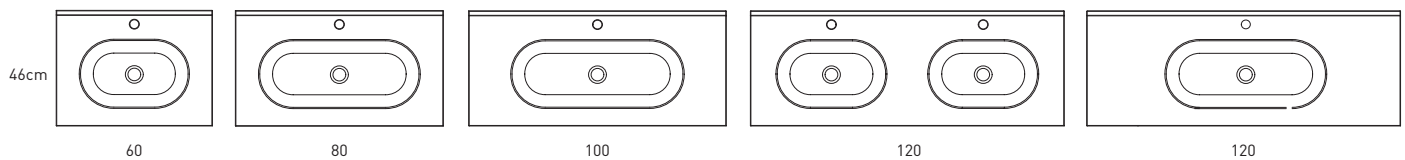

ADA
TECNICO

TECNICO ADA

Material:	Lavabo cerámico
Acabado:	Brillo
Profundidad seno:	17.4cm
Espesor lavabo:	1.6cm
Ancho poza:	<ul style="list-style-type: none"> · Lavabo de 60: 42cm · Lavabo de 80: 62cm · Lavabo de 100: 67cm · Lavabo de 120: 71cm · Lavabo de 120 2s: 42,5cm

MEDIDAS ADA

60cm

80cm

100cm

120cm doble seno