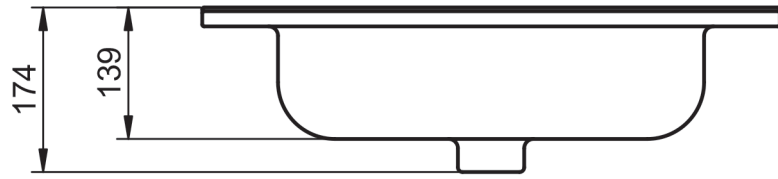

ADA
TECNICO

TECNICO ADA

Material:	Lavabo cerámico
Acabado:	Brillo
Profundidad seno:	17.4cm
Espesor lavabo:	1.6cm
Ancho poza:	<ul style="list-style-type: none"> · Lavabo de 60: 42cm · Lavabo de 80: 62cm · Lavabo de 100: 67cm · Lavabo de 120: 71cm · Lavabo de 120 2s: 42,5cm

MEDIDAS ADA

60cm

80cm

100cm

120cm doble seno