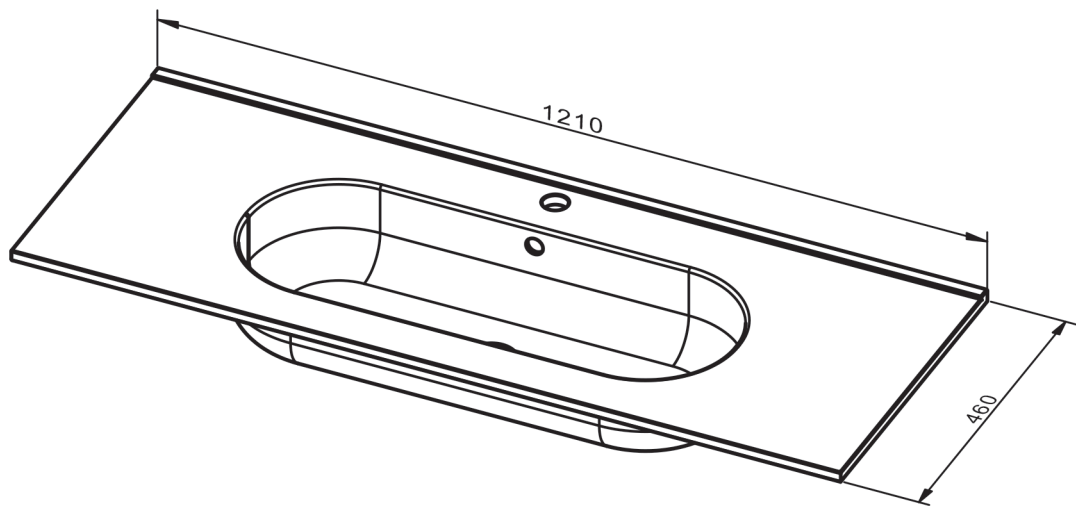

ADA
TECNICO

TECNICO ADA

Material:	Lavabo cerámico
Acabado:	Brillo
Profundidad seno:	17.4cm
Espesor lavabo:	1.6cm
Ancho poza:	<ul style="list-style-type: none"> · Lavabo de 60: 42cm · Lavabo de 80: 62cm · Lavabo de 100: 67cm · Lavabo de 120: 71cm · Lavabo de 120 2s: 42,5cm

MEDIDAS ADA

60cm

80cm

100cm

120cm doble seno