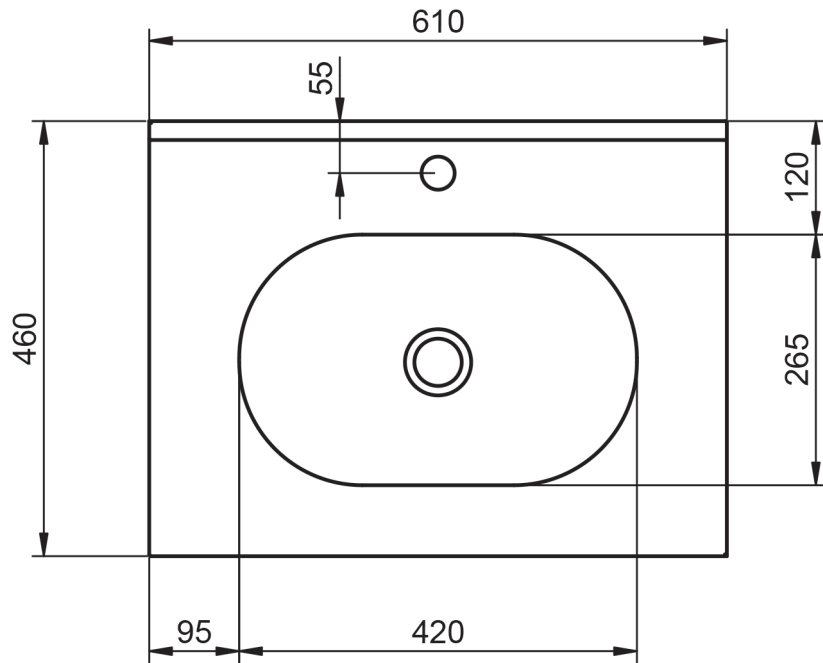

ADA
TECNICO

TECNICO ADA

Material:	Lavabo cerámico
Acabado:	Brillo
Profundidad seno:	17.4cm
Espesor lavabo:	1.6cm
Ancho poza:	<ul style="list-style-type: none"> · Lavabo de 60: 42cm · Lavabo de 80: 62cm · Lavabo de 100: 67cm · Lavabo de 120: 71cm · Lavabo de 120 2s: 42,5cm

MEDIDAS ADA

60cm

80cm

100cm

120cm doble seno