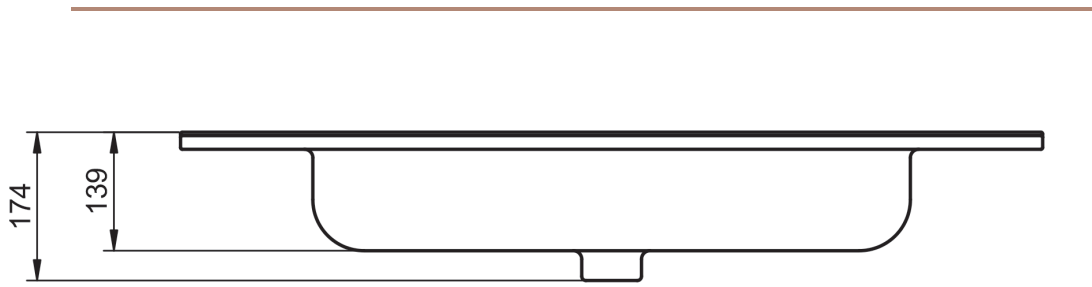

ADA
TECNICO

TECNICO ADA

Material:	Lavabo cerámico
Acabado:	Brillo
Profundidad seno:	17.4cm
Espesor lavabo:	1.6cm
Ancho poza:	<ul style="list-style-type: none"> · Lavabo de 60: 42cm · Lavabo de 80: 62cm · Lavabo de 100: 67cm · Lavabo de 120: 71cm · Lavabo de 120 2s: 42,5cm

MEDIDAS ADA

60cm

80cm

100cm

120cm doble seno