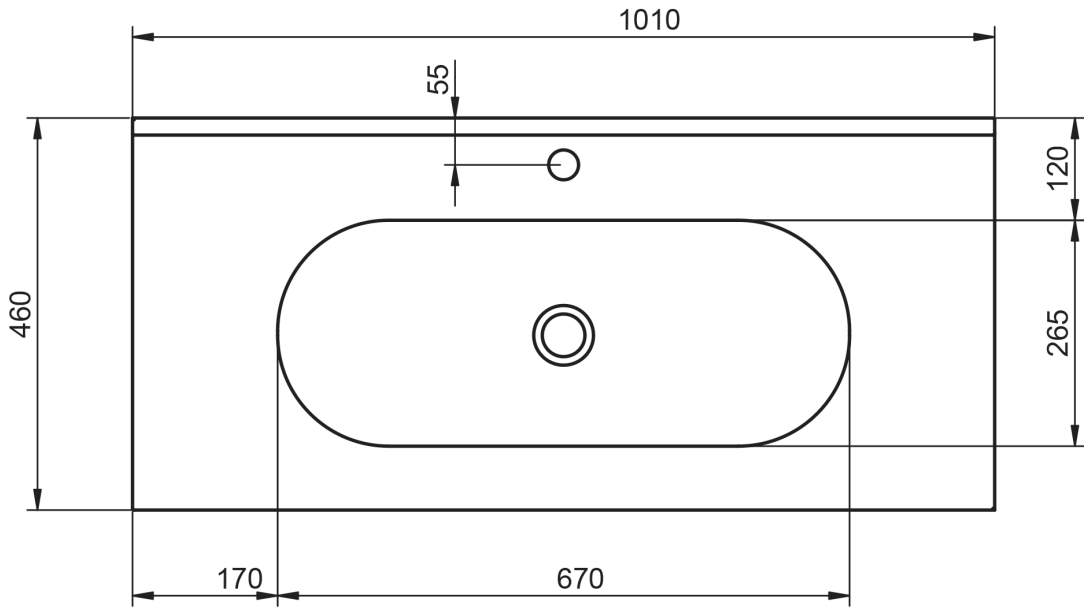

ADA
TECNICO

TECNICO ADA

Material:	Lavabo cerámico
Acabado:	Brillo
Profundidad seno:	17.4cm
Espesor lavabo:	1.6cm
Ancho poza:	<ul style="list-style-type: none"> · Lavabo de 60: 42cm · Lavabo de 80: 62cm · Lavabo de 100: 67cm · Lavabo de 120: 71cm · Lavabo de 120 2s: 42,5cm

MEDIDAS ADA

60cm

80cm

100cm

120cm doble seno