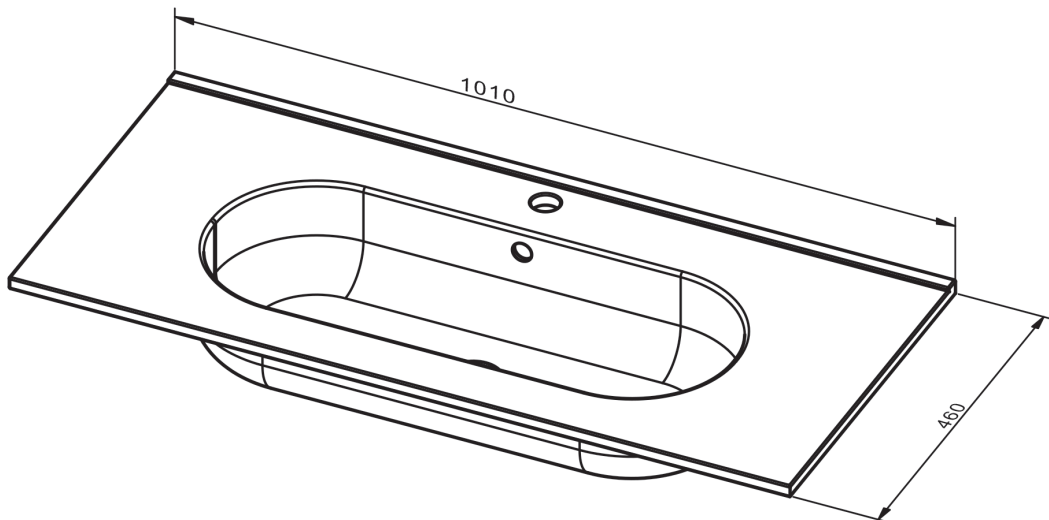

ADA
TECNICO

TECNICO ADA

Material:	Lavabo cerámico
Acabado:	Brillo
Profundidad seno:	17.4cm
Espesor lavabo:	1.6cm
Ancho poza:	<ul style="list-style-type: none"> · Lavabo de 60: 42cm · Lavabo de 80: 62cm · Lavabo de 100: 67cm · Lavabo de 120: 71cm · Lavabo de 120 2s: 42,5cm

MEDIDAS ADA

60cm

80cm

100cm

120cm doble seno