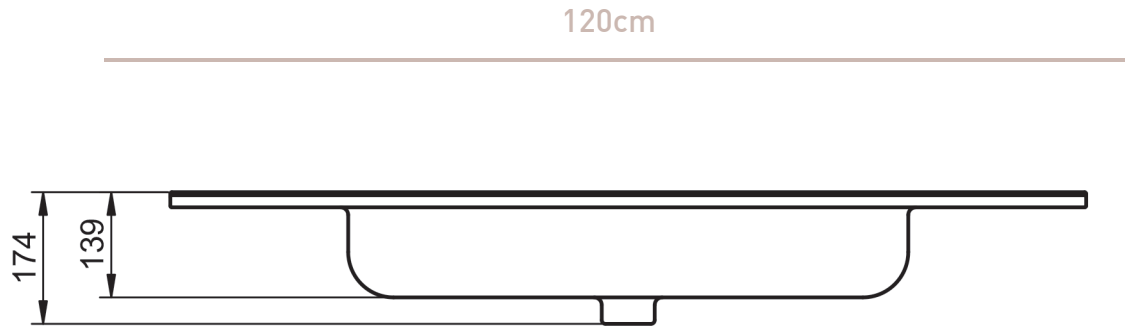

## ADA TECHNICAL

---

|                      |  |
|----------------------|--|
| Material:            | Ceramic washbasin  |
| Finish:              | Shiny  |
| Bowl depth:          | 17.4cm   |
| Washbasin thickness: | 1.6cm  |
| Bowl width:          | <ul style="list-style-type: none"> <li>· 60 washbasin: 42cm</li> <li>· 80 washbasin: 62cm</li> <li>· 100 washbasin: 67cm</li> <li>· 120 washbasin: 71cm</li> <li>· Twin 120 washbasin: 42,5cm</li> </ul> |

## ADA DIMENSIONS

---

60cm

120cm twin