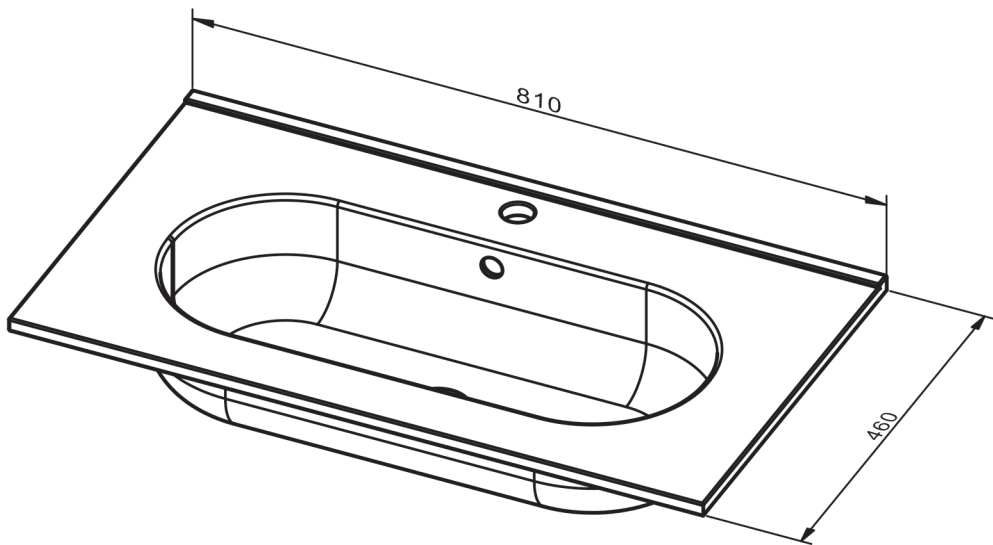

## ADA TECHNICAL

---

|                      |  |
|----------------------|--|
| Material:            | Ceramic washbasin  |
| Finish:              | Shiny  |
| Bowl depth:          | 17.4cm   |
| Washbasin thickness: | 1.6cm  |
| Bowl width:          | <ul style="list-style-type: none"> <li>· 60 washbasin: 42cm</li> <li>· 80 washbasin: 62cm</li> <li>· 100 washbasin: 67cm</li> <li>· 120 washbasin: 71cm</li> <li>· Twin 120 washbasin: 42,5cm</li> </ul> |

## ADA DIMENSIONS

---

60cm

120cm twin