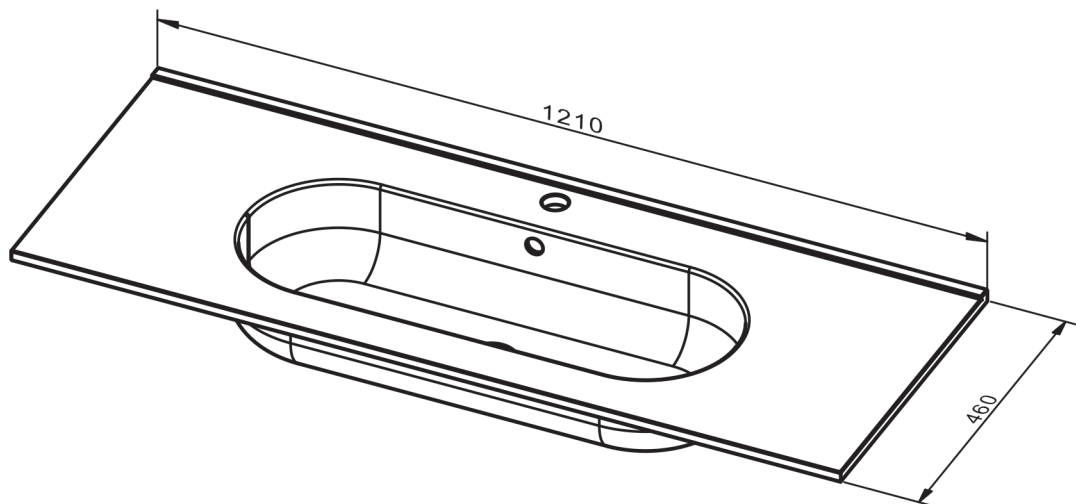

## ADA TECHNICAL

---

|                      |  |
|----------------------|--|
| Material:            | Ceramic washbasin  |
| Finish:              | Shiny  |
| Bowl depth:          | 17.4cm   |
| Washbasin thickness: | 1.6cm  |
| Bowl width:          | <ul style="list-style-type: none"> <li>· 60 washbasin: 42cm</li> <li>· 80 washbasin: 62cm</li> <li>· 100 washbasin: 67cm</li> <li>· 120 washbasin: 71cm</li> <li>· Twin 120 washbasin: 42,5cm</li> </ul> |

## ADA DIMENSIONS

---

60cm

120cm twin