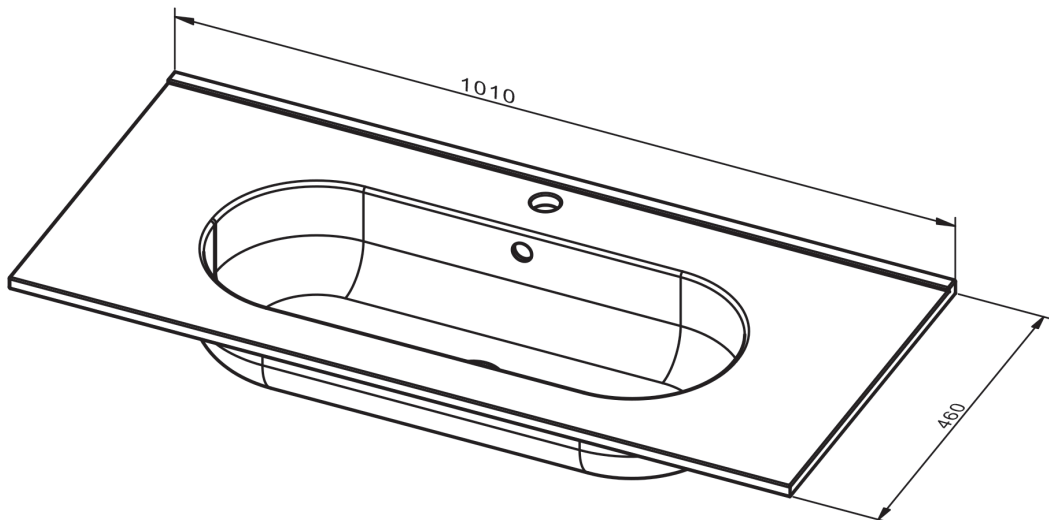

## ADA TECHNICAL

---

|                      |  |
|----------------------|--|
| Material:            | Ceramic washbasin  |
| Finish:              | Shiny  |
| Bowl depth:          | 17.4cm   |
| Washbasin thickness: | 1.6cm  |
| Bowl width:          | <ul style="list-style-type: none"> <li>· 60 washbasin: 42cm</li> <li>· 80 washbasin: 62cm</li> <li>· 100 washbasin: 67cm</li> <li>· 120 washbasin: 71cm</li> <li>· Twin 120 washbasin: 42,5cm</li> </ul> |

## ADA DIMENSIONS

---

60cm

120cm twin