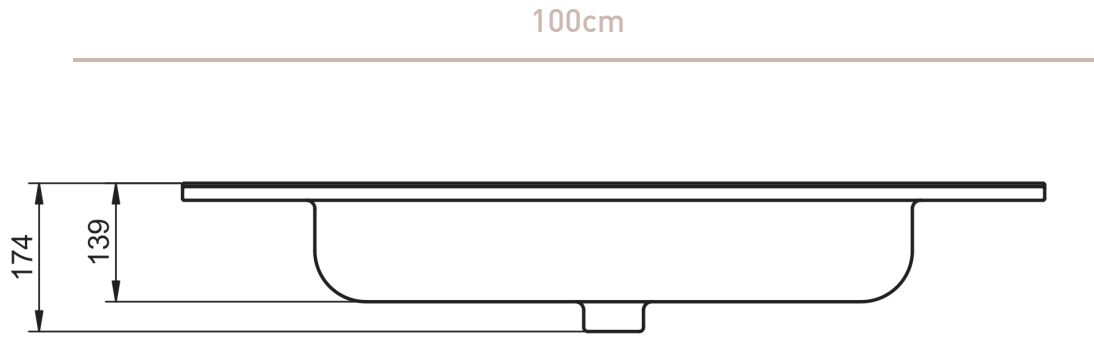

## ADA TECHNICAL

---

|                      |  |
|----------------------|--|
| Material:            | Ceramic washbasin  |
| Finish:              | Shiny  |
| Bowl depth:          | 17.4cm   |
| Washbasin thickness: | 1.6cm  |
| Bowl width:          | <ul style="list-style-type: none"> <li>· 60 washbasin: 42cm</li> <li>· 80 washbasin: 62cm</li> <li>· 100 washbasin: 67cm</li> <li>· 120 washbasin: 71cm</li> <li>· Twin 120 washbasin: 42,5cm</li> </ul> |

## ADA DIMENSIONS

---

60cm

120cm twin