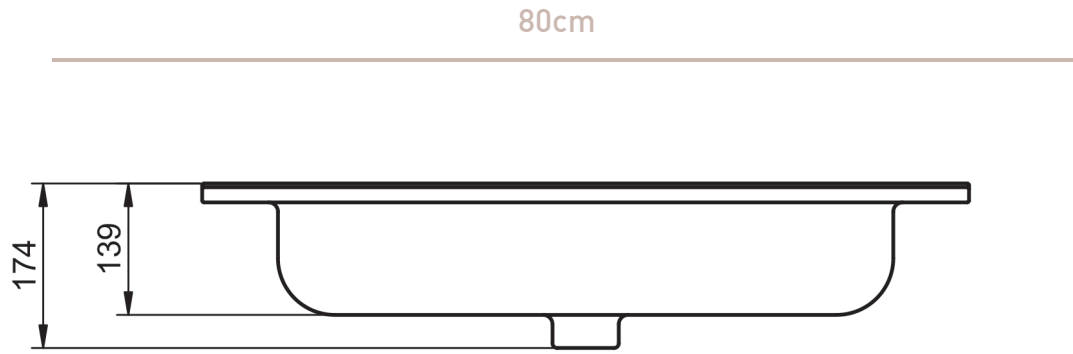

## ADA TECHNICAL

---

|                      |  |
|----------------------|--|
| Material:            | Ceramic washbasin  |
| Finish:              | Shiny  |
| Bowl depth:          | 17.4cm   |
| Washbasin thickness: | 1.6cm  |
| Bowl width:          | <ul style="list-style-type: none"> <li>· 60 washbasin: 42cm</li> <li>· 80 washbasin: 62cm</li> <li>· 100 washbasin: 67cm</li> <li>· 120 washbasin: 71cm</li> <li>· Twin 120 washbasin: 42,5cm</li> </ul> |

## ADA DIMENSIONS

---

60cm

120cm twin