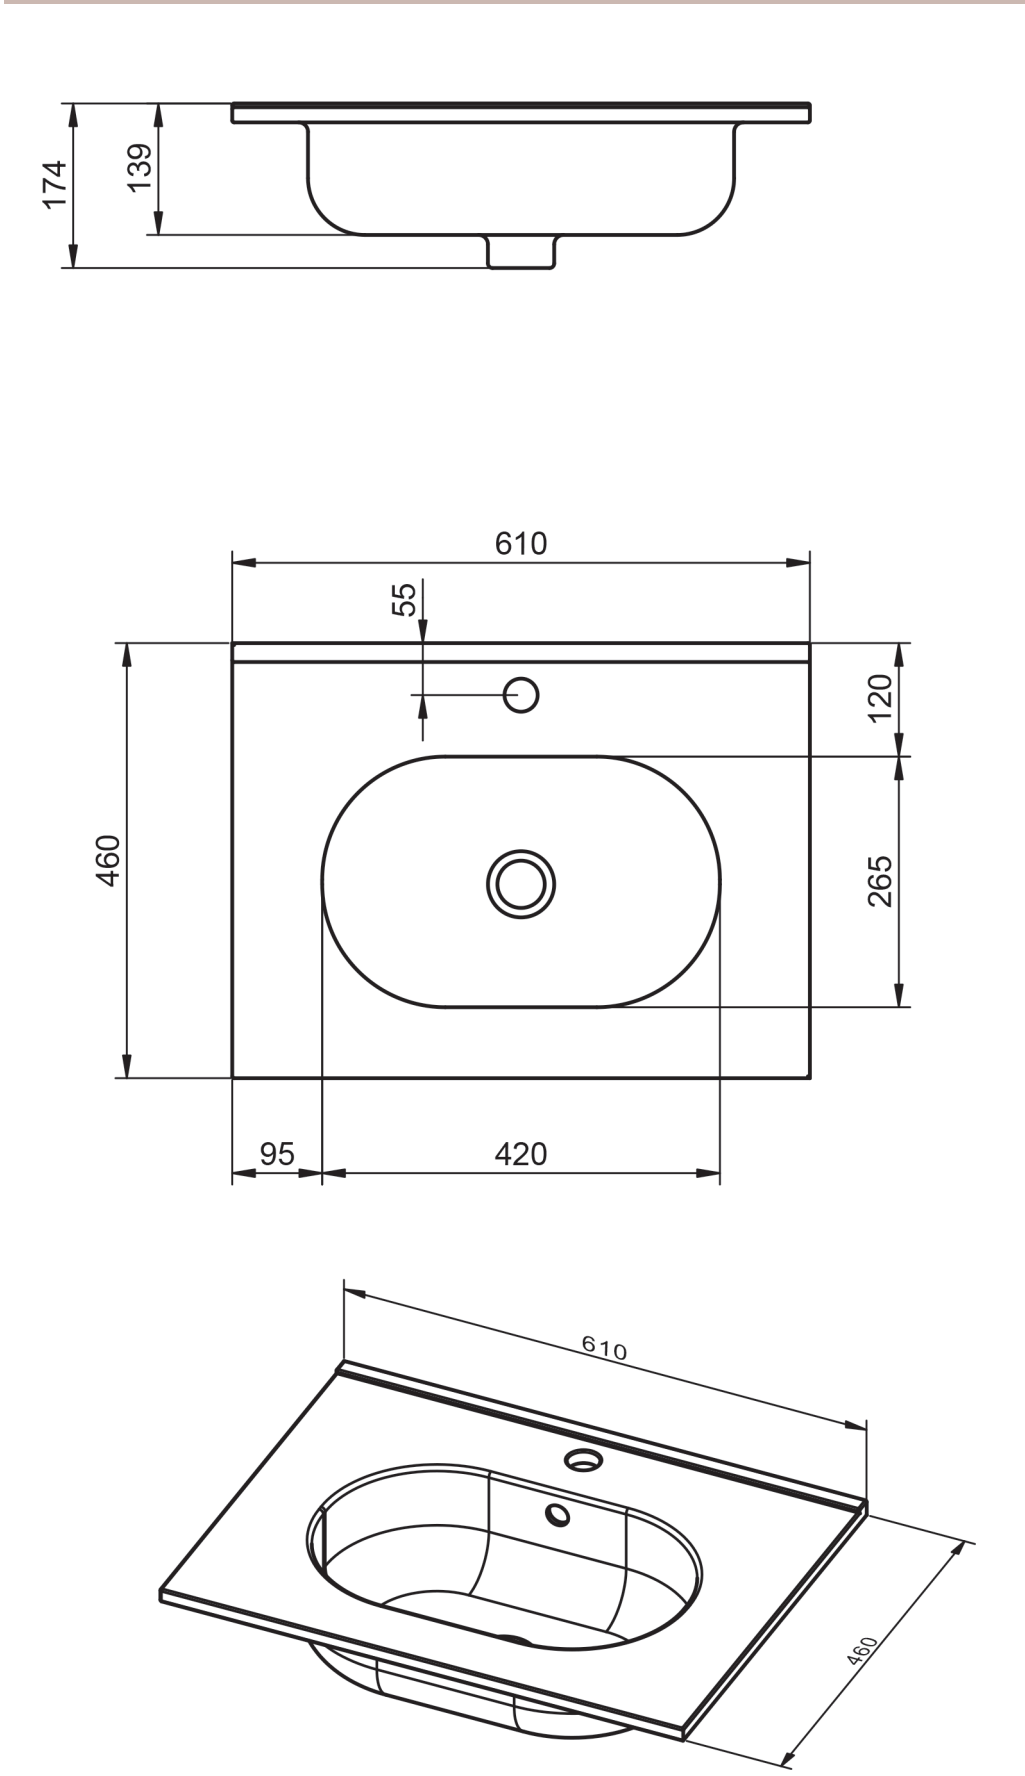

## ADA TECHNICAL

---

|                      |  |
|----------------------|--|
| Material:            | Ceramic washbasin  |
| Finish:              | Shiny  |
| Bowl depth:          | 17.4cm   |
| Washbasin thickness: | 1.6cm  |
| Bowl width:          | <ul style="list-style-type: none"> <li>· 60 washbasin: 42cm</li> <li>· 80 washbasin: 62cm</li> <li>· 100 washbasin: 67cm</li> <li>· 120 washbasin: 71cm</li> <li>· Twin 120 washbasin: 42,5cm</li> </ul> |

## ADA DIMENSIONS

---

60cm

120cm twin