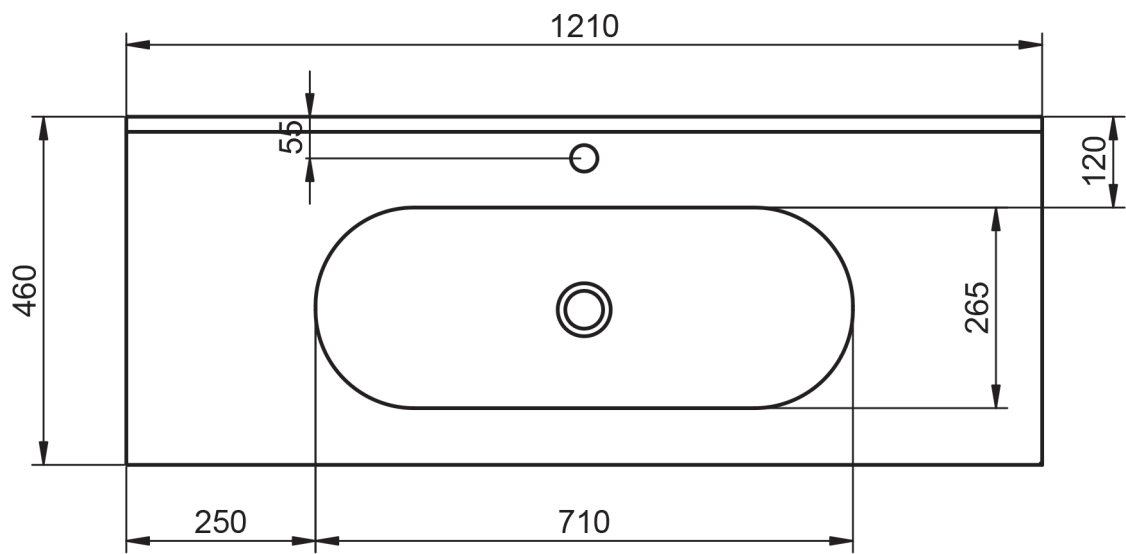

## ADA TECHNICAL

---

|                      |  |
|----------------------|--|
| Material:            | Ceramic washbasin  |
| Finish:              | Shiny  |
| Bowl depth:          | 17.4cm   |
| Washbasin thickness: | 1.6cm  |
| Bowl width:          | <ul style="list-style-type: none"> <li>· 60 washbasin: 42cm</li> <li>· 80 washbasin: 62cm</li> <li>· 100 washbasin: 67cm</li> <li>· 120 washbasin: 71cm</li> <li>· Twin 120 washbasin: 42,5cm</li> </ul> |

## ADA DIMENSIONS

---

60cm

120cm twin