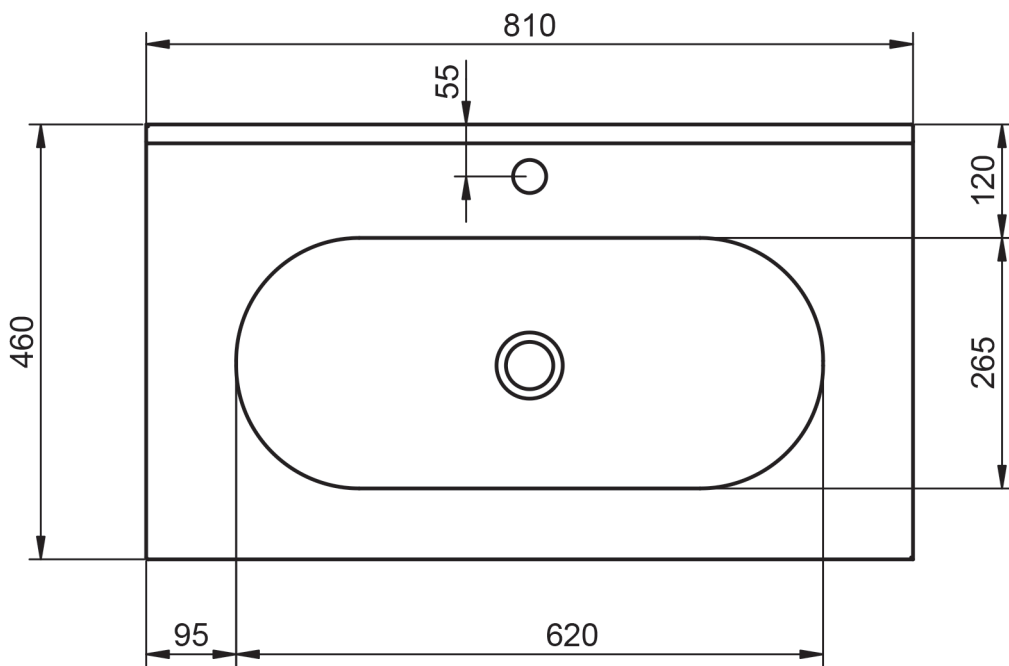

## ADA TECHNICAL

---

|                      |  |
|----------------------|--|
| Material:            | Ceramic washbasin  |
| Finish:              | Shiny  |
| Bowl depth:          | 17.4cm   |
| Washbasin thickness: | 1.6cm  |
| Bowl width:          | <ul style="list-style-type: none"> <li>· 60 washbasin: 42cm</li> <li>· 80 washbasin: 62cm</li> <li>· 100 washbasin: 67cm</li> <li>· 120 washbasin: 71cm</li> <li>· Twin 120 washbasin: 42,5cm</li> </ul> |

## ADA DIMENSIONS

---

60cm

120cm twin