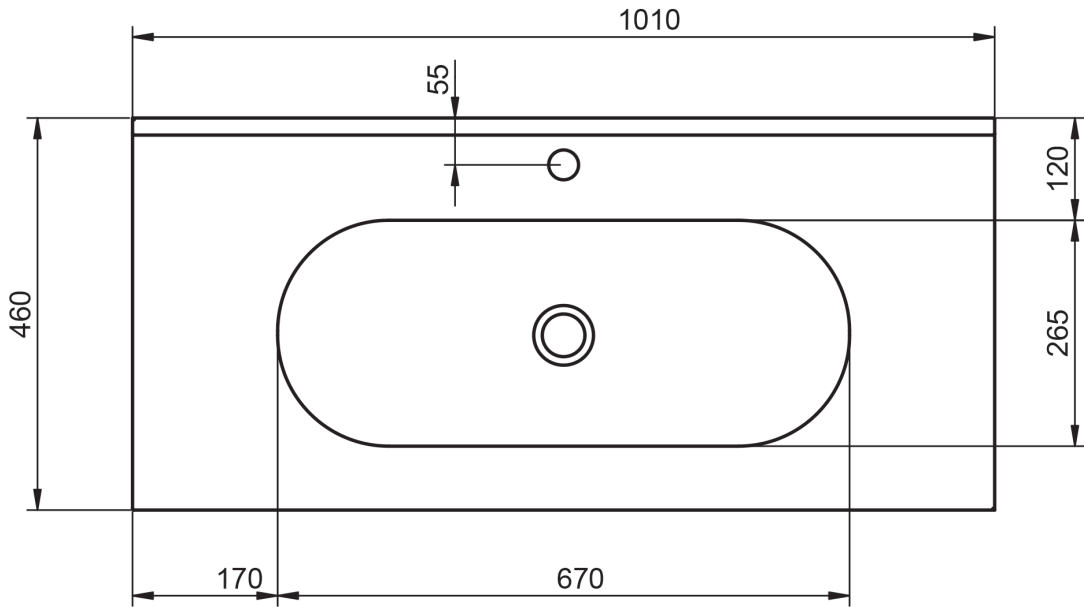

## ADA TECHNICAL

---

|                      |  |
|----------------------|--|
| Material:            | Ceramic washbasin  |
| Finish:              | Shiny  |
| Bowl depth:          | 17.4cm   |
| Washbasin thickness: | 1.6cm  |
| Bowl width:          | <ul style="list-style-type: none"> <li>· 60 washbasin: 42cm</li> <li>· 80 washbasin: 62cm</li> <li>· 100 washbasin: 67cm</li> <li>· 120 washbasin: 71cm</li> <li>· Twin 120 washbasin: 42,5cm</li> </ul> |

## ADA DIMENSIONS

---

60cm

120cm twin