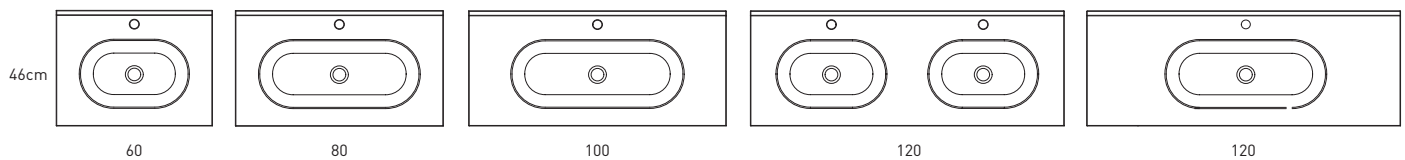

## ADA TECHNICAL

---

|                      |  |
|----------------------|--|
| Material:            | Ceramic washbasin  |
| Finish:              | Shiny  |
| Bowl depth:          | 17.4cm   |
| Washbasin thickness: | 1.6cm  |
| Bowl width:          | <ul style="list-style-type: none"> <li>· 60 washbasin: 42cm</li> <li>· 80 washbasin: 62cm</li> <li>· 100 washbasin: 67cm</li> <li>· 120 washbasin: 71cm</li> <li>· Twin 120 washbasin: 42,5cm</li> </ul> |

## ADA DIMENSIONS

---

60cm

120cm twin