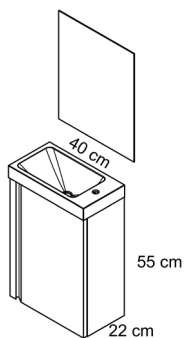

LAGOS
TECNICO

TECNICO LAGOS

Costados: Fabricado en tablero de partículas de 16mm

Frentes: Fabricado en tablero de partículas de 19mm

Acabado: Lacado mate y laminado

Colgador: Scarpi 4

Puerta Soft Close

Puerta Reversible

Ceniza

Crudo

Niágara

MEDIDAS LAGOS

Muebles

Fondo 22 cm

Mueble 1 puerta