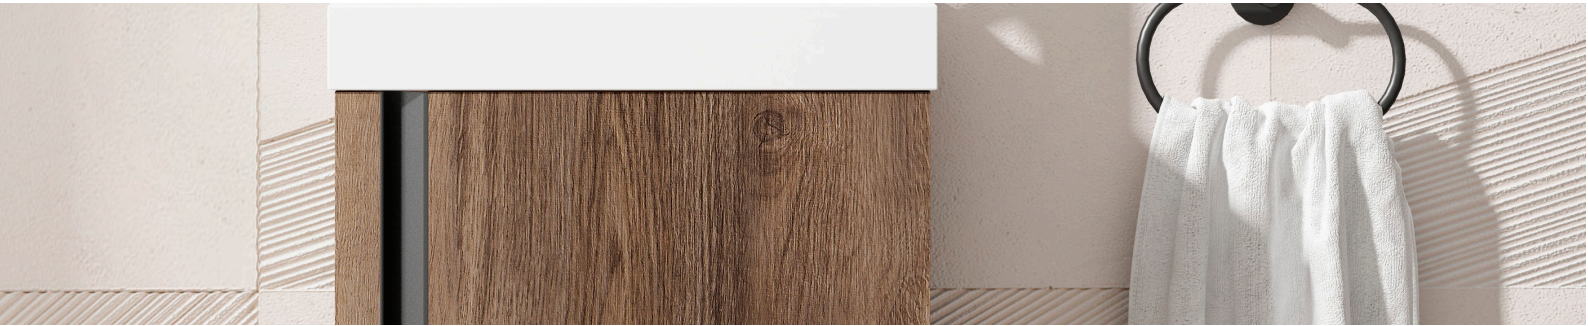

LAGOS
TECNICO

TECNICO LAGOS

Costados: Fabricado en tablero de partículas de 16mm

Frentes: Fabricado en tablero de partículas de 19mm

Acabado: Lacado mate y laminado

Colgador: Scarpi 4

Puerta Soft Close

Puerta Reversible

Laminado

Lacado mate

Lacado antibacterias

ACABADOS LAGOS

Lacado mate y laminado

Blanco ADA

Avio

Musgo

Ceniza

Crudo

Niágara

MEDIDAS LAGOS

Muebles

Fondo 22 cm

Mueble 1 puerta