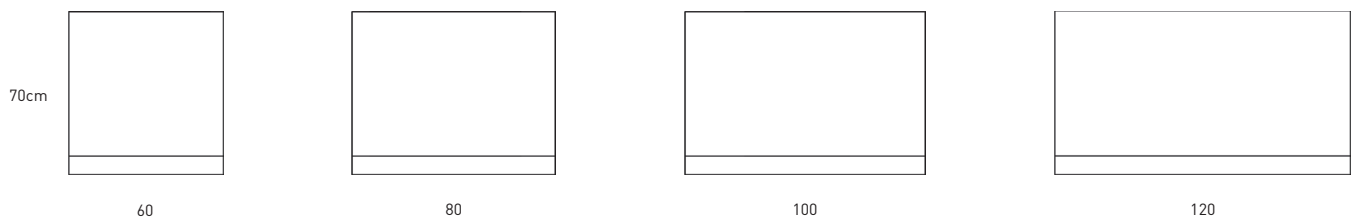

FICHE TECHNIQUE VISION

Matériel:	Verre
Arrière:	Oui
Crochets:	Inclus

DIMENSIONS VISION

COULEURS VISION

DÉTAILS VISION

*Installation reversible