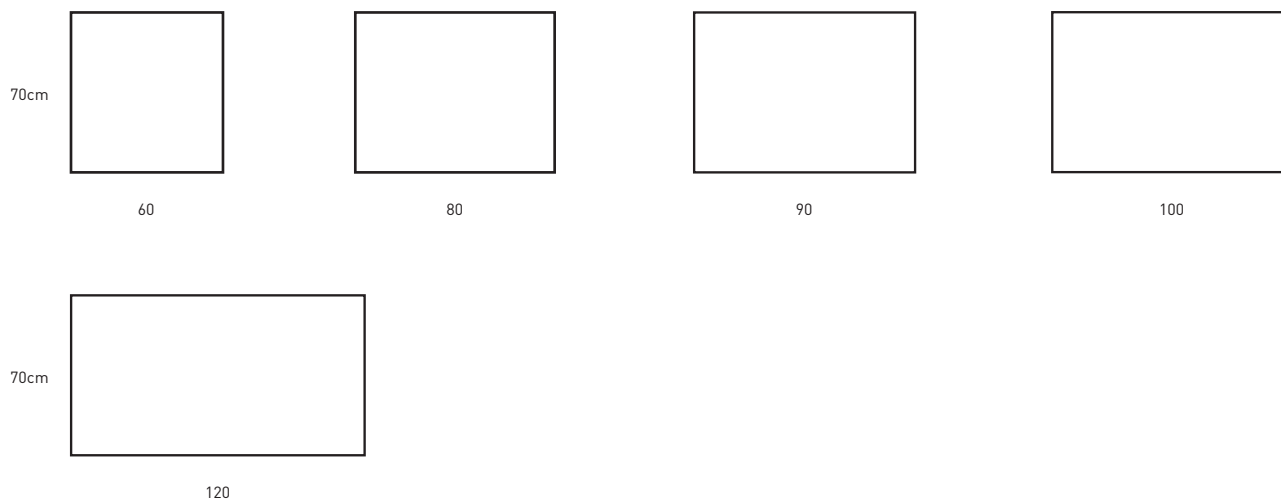

TECNICO SEVILLA

Material:	Cristal
Trasera:	No
Grosor cristal:	4mm
Colgadores:	Incluidos

MEDIDAS SEVILLA

*Disponible en medidas especiales

DETALLES SEVILLA