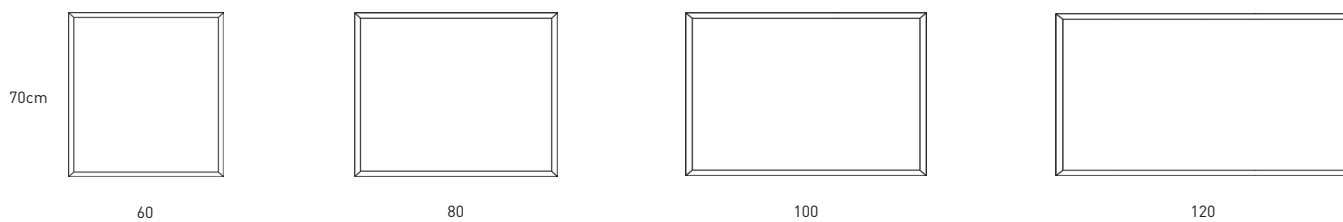

## TECNICO PANDO

---

Material:	Cristal
Trasera:	No
Grosor bisel:	3cm
Colgadores:	Incluidos

## MEDIDAS PANDO

---