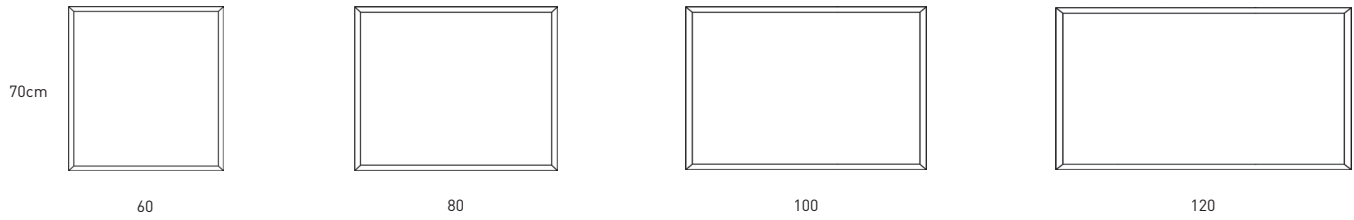

FICHE TECHNIQUE PANDO

Matériel:	Verre
Arrière:	Non
Biseau:	3cm
Crochets:	Inclus

DIMENSIONS PANDO

DÉTAILS PANDO