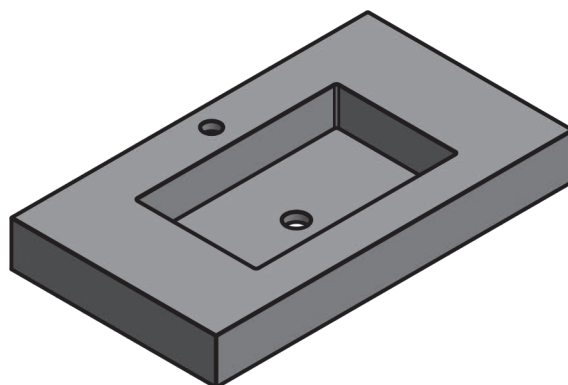

**ENCIMERA
SOLID**
TECNICO

TECNICO ENCIMERA SOLID

Material: Solid Surface

Acabado: Mate

Profundidad seno: 10cm

Espesor lavabo: 10cm

Ancho poza: 48cm

*Incluye escuadras de sujeción

MEDIDAS ENCIMERA SOLID

60cm

120cm doble seno