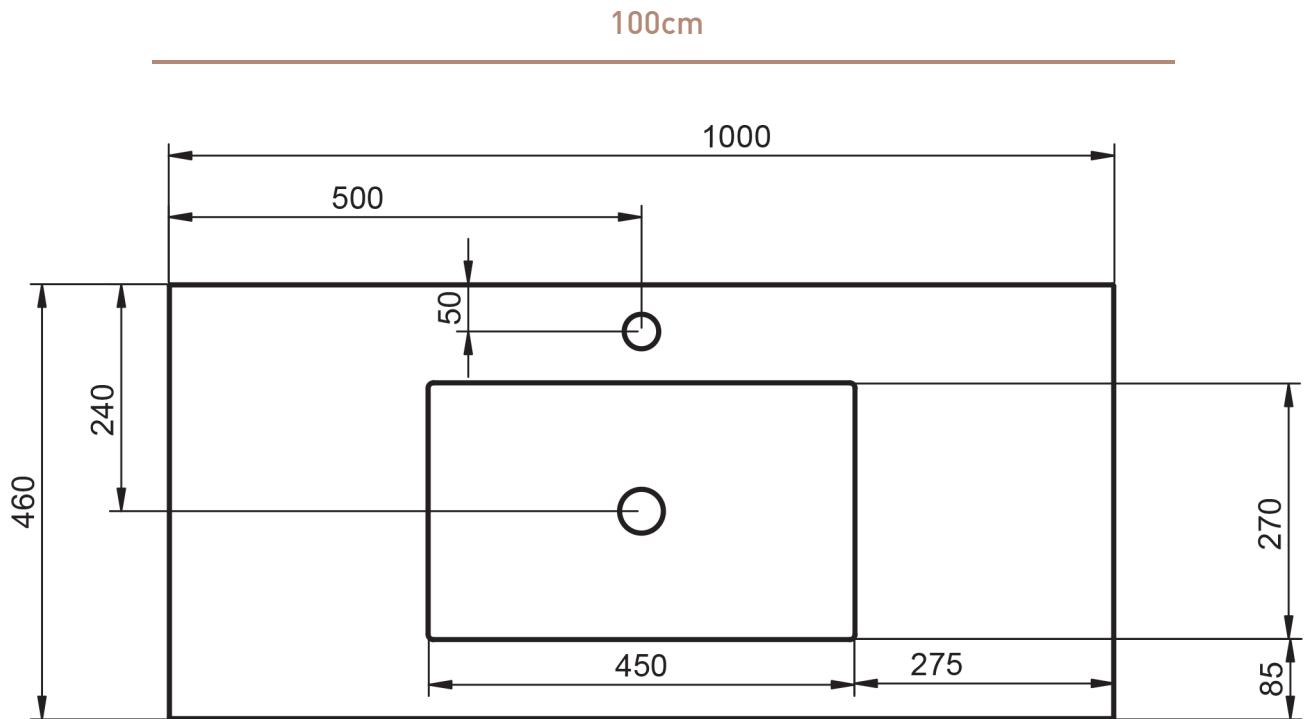

**ENCIMERA
SOLID**
TECNICO

TECNICO ENCIMERA SOLID

Material: Solid Surface

Acabado: Mate

Profundidad seno: 10cm

Espesor lavabo: 10cm

Ancho poza: 48cm

*Incluye escuadras de sujeción

MEDIDAS ENCIMERA SOLID

60cm

120cm doble seno