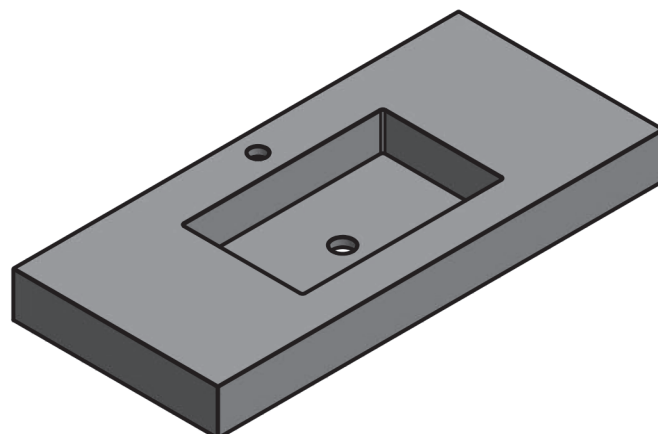

**ENCIMERA
SOLID**
TECNICO

TECNICO ENCIMERA SOLID

Material: Solid Surface

Acabado: Mate

Profundidad seno: 10cm

Espesor lavabo: 10cm

Ancho poza: 48cm

*Incluye escuadras de sujeción

MEDIDAS ENCIMERA SOLID

60cm

120cm doble seno