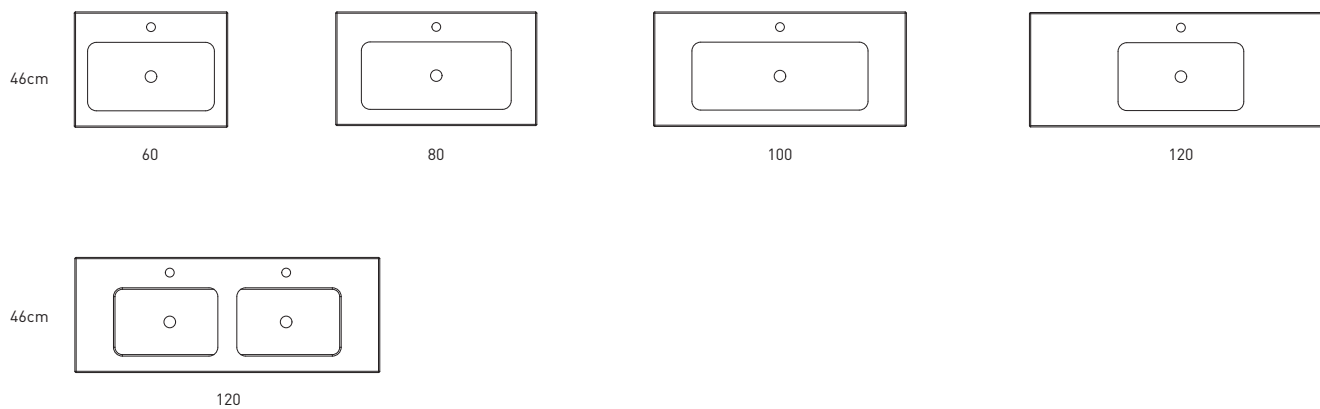

**ENCIMERA
SOLID**
TECNICO

TECNICO ENCIMERA SOLID

Material: Solid Surface

Acabado: Mate

Profundidad seno: 10cm

Espesor lavabo: 10cm

Ancho poza: 48cm

*Incluye escuadras de sujeción

MEDIDAS ENCIMERA SOLID

60cm

120cm doble seno