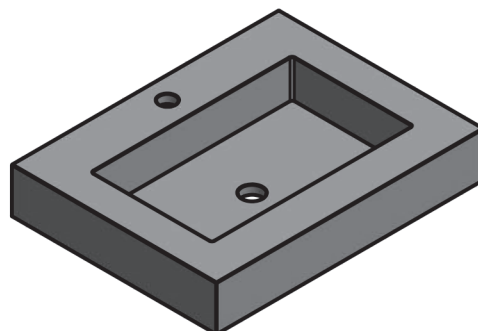

**ENCIMERA
SOLID**
TECNICO

TECNICO ENCIMERA SOLID

Material: Solid Surface

Acabado: Mate

Profundidad seno: 10cm

Espesor lavabo: 10cm

Ancho poza: 48cm

*Incluye escuadras de sujeción

MEDIDAS ENCIMERA SOLID

60cm

120cm doble seno