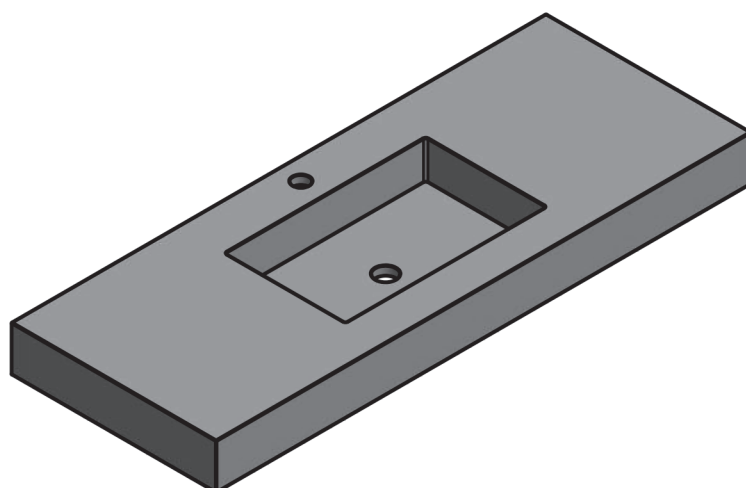

**ENCIMERA
SOLID**
TECNICO

TECNICO ENCIMERA SOLID

Material: Solid Surface

Acabado: Mate

Profundidad seno: 10cm

Espesor lavabo: 10cm

Ancho poza: 48cm

*Incluye escuadras de sujeción

MEDIDAS ENCIMERA SOLID

60cm

120cm doble seno