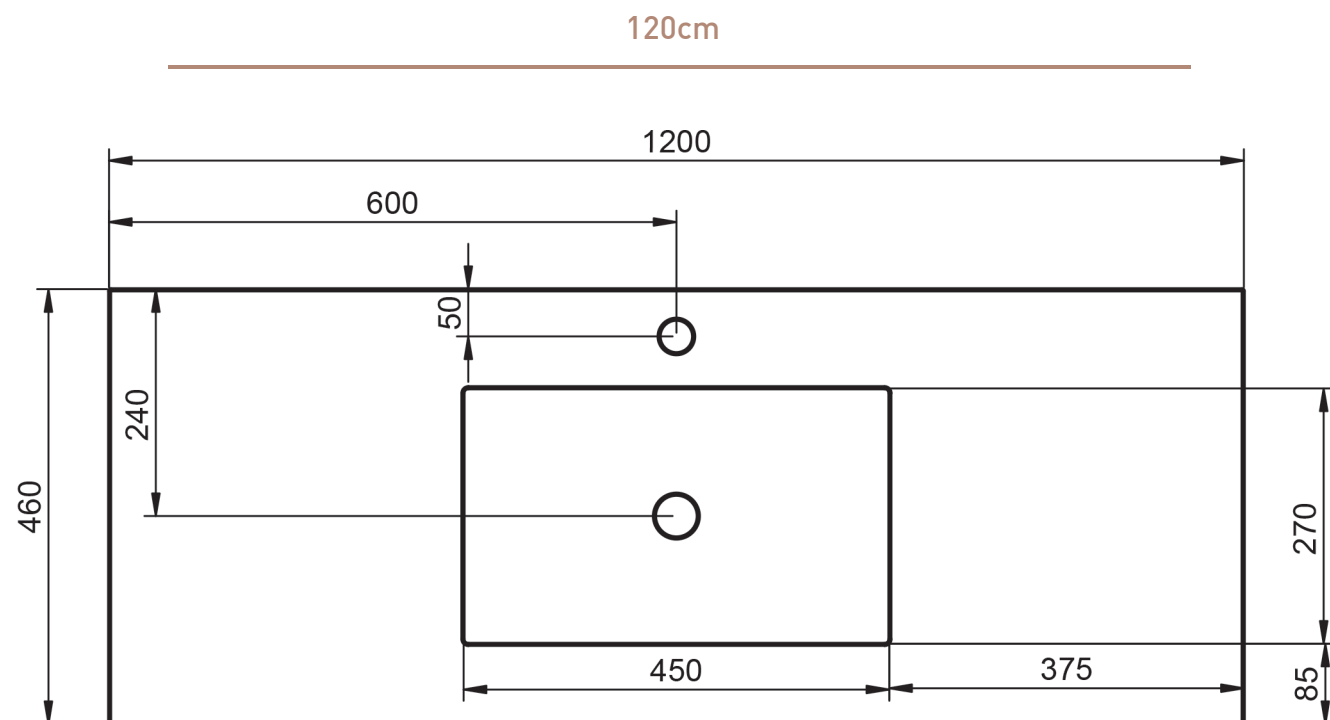

**ENCIMERA
SOLID**
TECNICO

TECNICO ENCIMERA SOLID

Material: Solid Surface

Acabado: Mate

Profundidad seno: 10cm

Espesor lavabo: 10cm

Ancho poza: 48cm

*Incluye escuadras de sujeción

MEDIDAS ENCIMERA SOLID

60cm

120cm doble seno