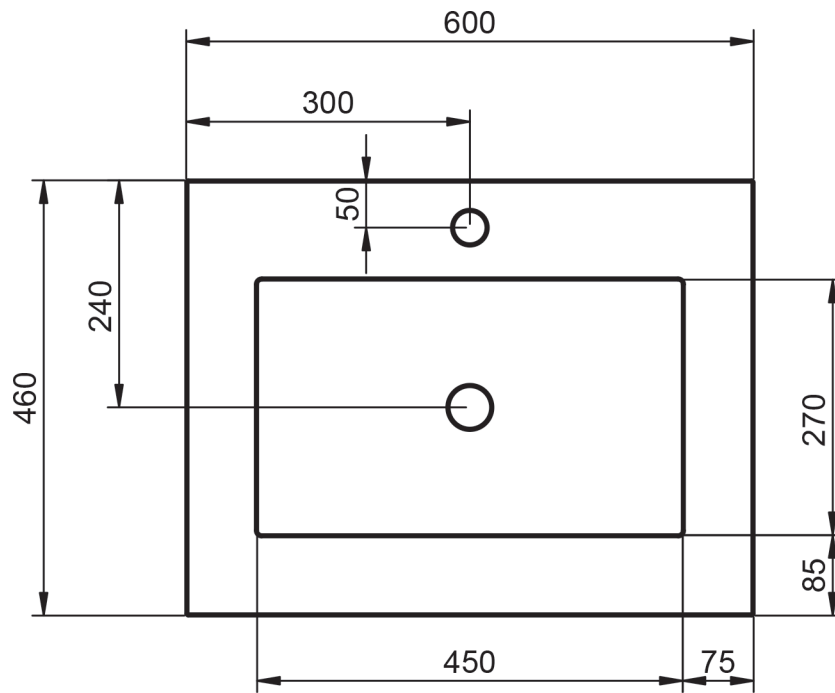

**ENCIMERA
SOLID**
TECNICO

TECNICO ENCIMERA SOLID

Material: Solid Surface

Acabado: Mate

Profundidad seno: 10cm

Espesor lavabo: 10cm

Ancho poza: 48cm

*Incluye escuadras de sujeción

MEDIDAS ENCIMERA SOLID

60cm

120cm doble seno