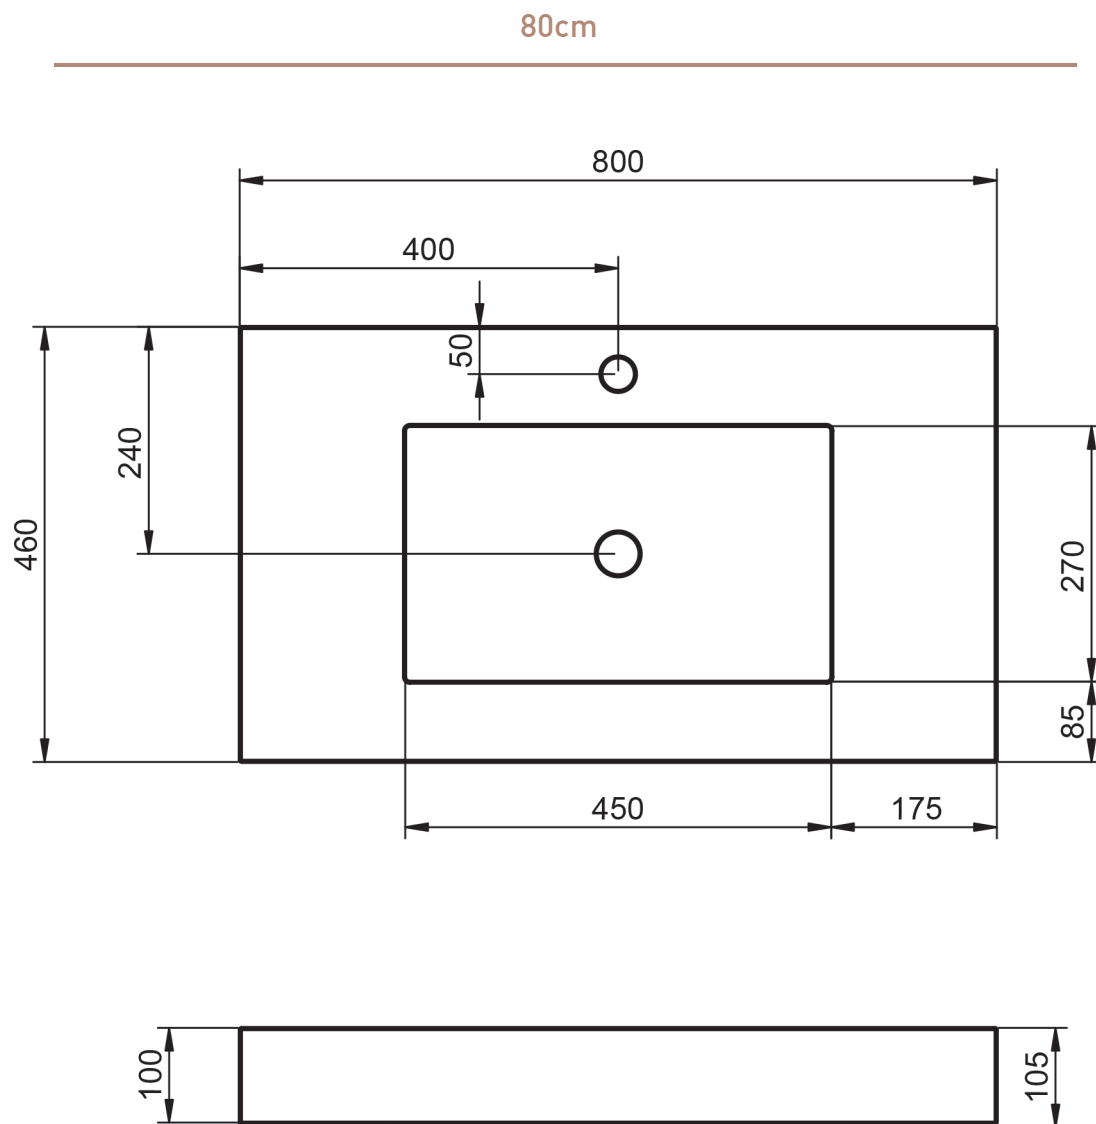

**ENCIMERA
SOLID**
TECNICO

TECNICO ENCIMERA SOLID

Material: Solid Surface

Acabado: Mate

Profundidad seno: 10cm

Espesor lavabo: 10cm

Ancho poza: 48cm

*Incluye escuadras de sujeción

MEDIDAS ENCIMERA SOLID

60cm

120cm doble seno