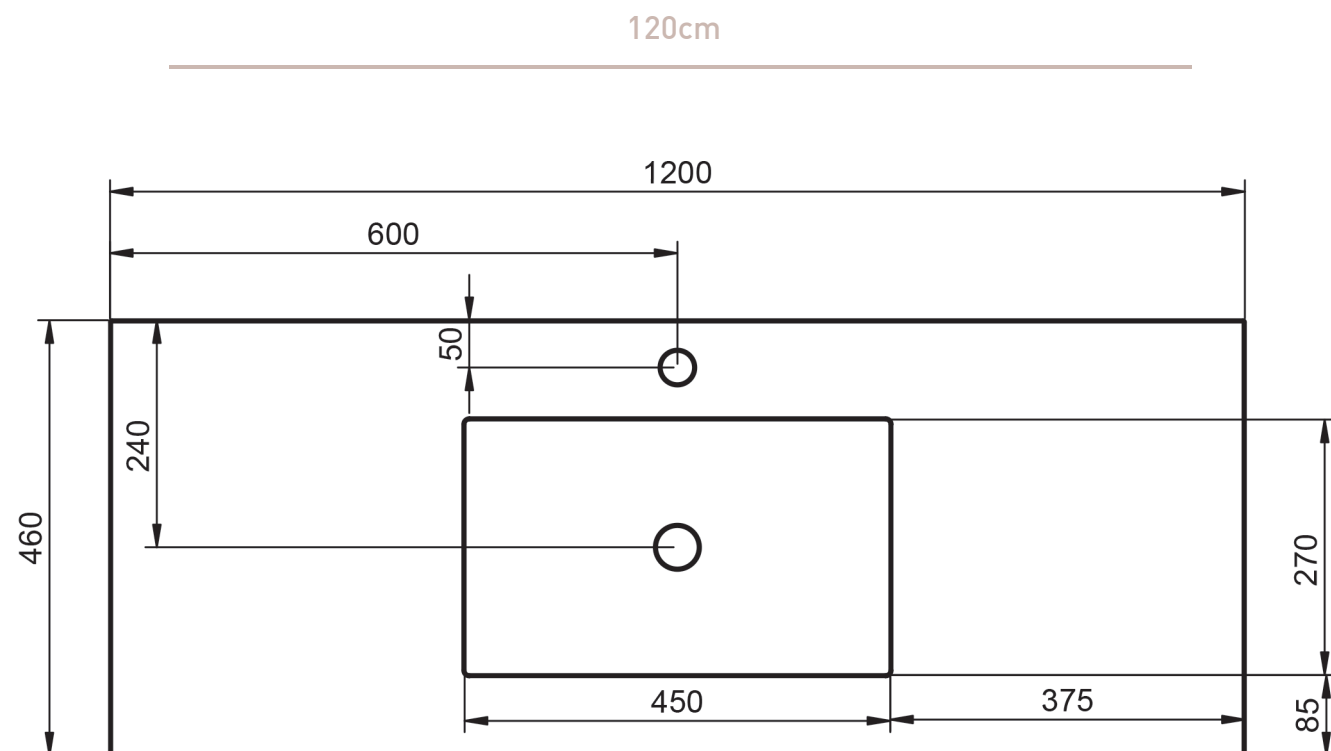

**ENCIMERA
PIEDRA**
TECNICO

TECNICO ENCIMERA PIEDRA

Material:	Piedra
Acabado:	Mate
Profundidad seno:	10.7cm
Espesor lavabo:	10cm
Ancho poza:	45cm

*Incluye escuadras de sujeción

MEDIDAS ENCIMERA PIEDRA

ACABADOS ENCIMERA PIEDRA

Piedra Ébano

Piedra Gris Perla

Piedra Nordic

60cm

120cm doble seno