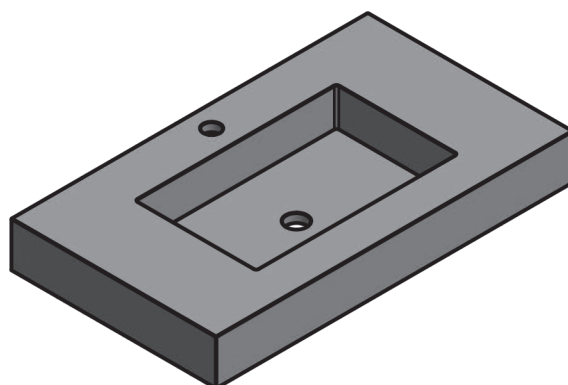

**ENCIMERA
PIEDRA**
TECNICO

TECNICO ENCIMERA PIEDRA

Material:	Piedra
Acabado:	Mate
Profundidad seno:	10.7cm
Espesor lavabo:	10cm
Ancho poza:	45cm

*Incluye escuadras de sujeción

MEDIDAS ENCIMERA PIEDRA

ACABADOS ENCIMERA PIEDRA

Piedra Ébano

Piedra Gris Perla

Piedra Nordic

60cm

120cm doble seno