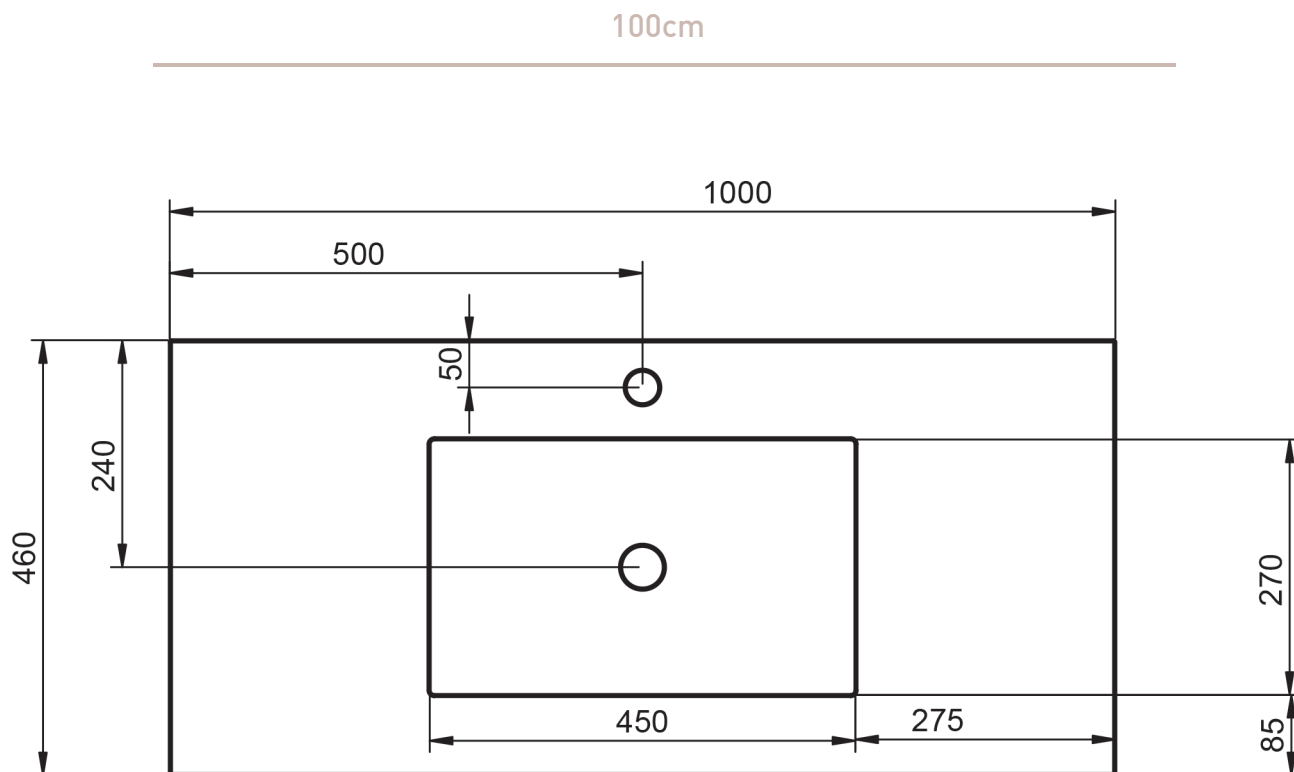

**ENCIMERA
PIEDRA**
TECNICO

TECNICO ENCIMERA PIEDRA

Material:	Piedra
Acabado:	Mate
Profundidad seno:	10.7cm
Espesor lavabo:	10cm
Ancho poza:	45cm

*Incluye escuadras de sujeción

MEDIDAS ENCIMERA PIEDRA

ACABADOS ENCIMERA PIEDRA

Piedra Ébano

Piedra Gris Perla

Piedra Nordic

60cm

120cm doble seno