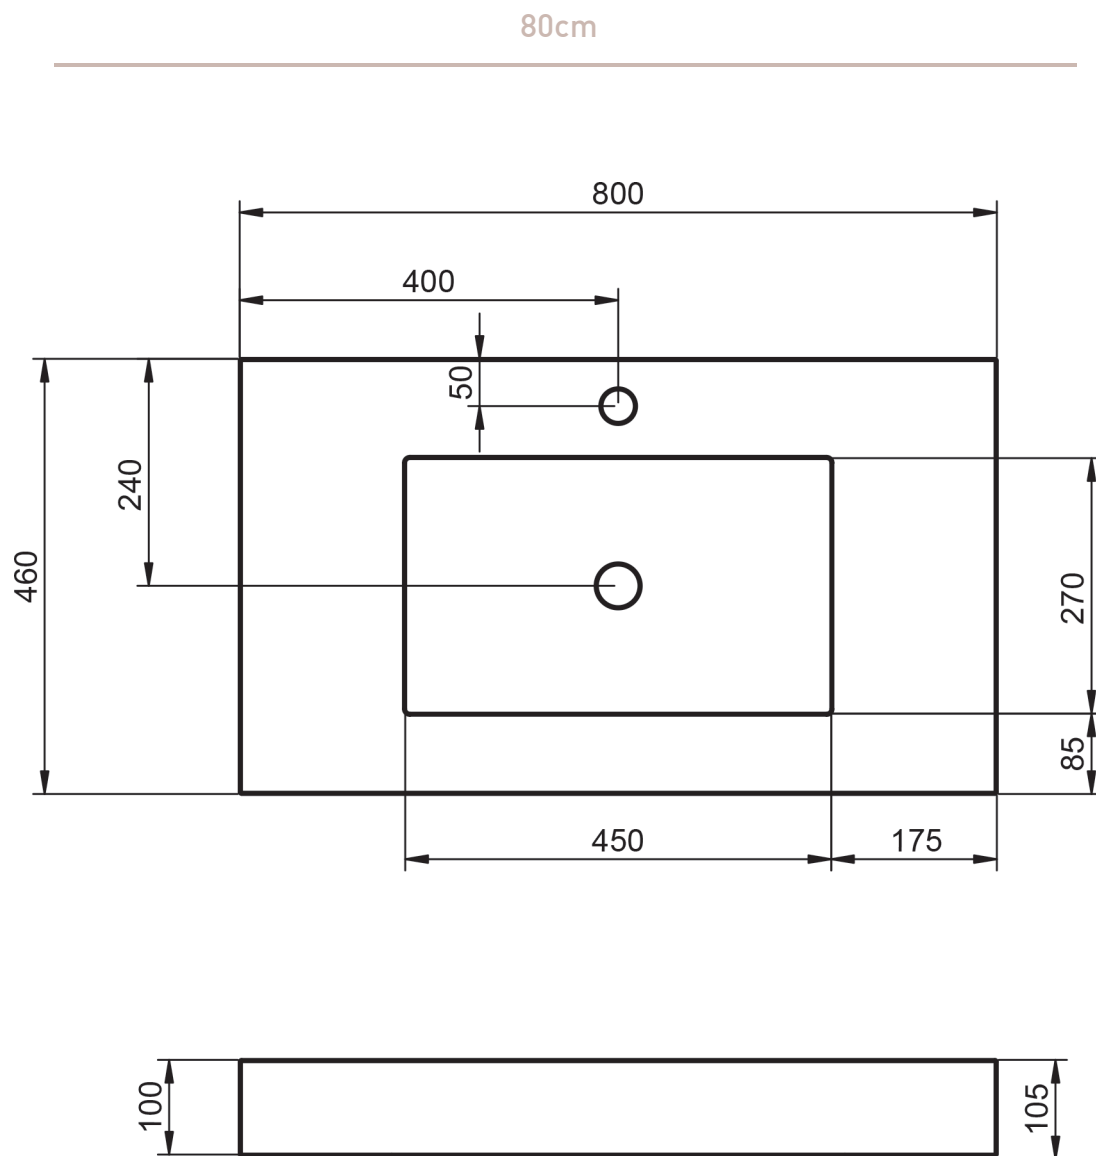

**ENCIMERA
PIEDRA**
TECNICO

TECNICO ENCIMERA PIEDRA

Material:	Piedra
Acabado:	Mate
Profundidad seno:	10.7cm
Espesor lavabo:	10cm
Ancho poza:	45cm

*Incluye escuadras de sujeción

MEDIDAS ENCIMERA PIEDRA

ACABADOS ENCIMERA PIEDRA

Piedra Ébano

Piedra Gris Perla

Piedra Nordic

60cm

120cm doble seno