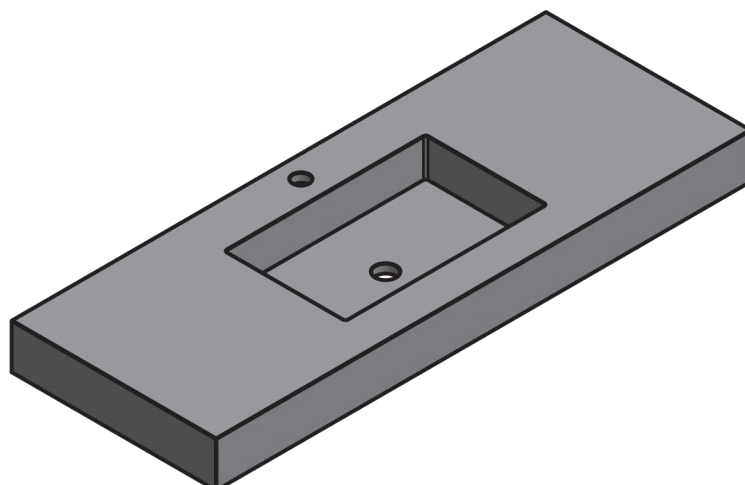

**ENCIMERA
PIEDRA**
TECNICO

TECNICO ENCIMERA PIEDRA

Material:	Piedra
Acabado:	Mate
Profundidad seno:	10.7cm
Espesor lavabo:	10cm
Ancho poza:	45cm

*Incluye escuadras de sujeción

MEDIDAS ENCIMERA PIEDRA

ACABADOS ENCIMERA PIEDRA

Piedra Ébano

Piedra Gris Perla

Piedra Nordic

60cm

120cm doble seno