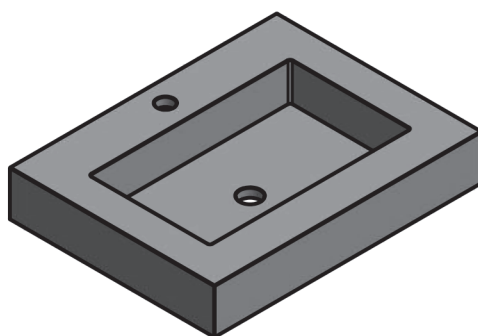

**ENCIMERA
PIEDRA**
TECNICO

TECNICO ENCIMERA PIEDRA

Material:	Piedra
Acabado:	Mate
Profundidad seno:	10.7cm
Espesor lavabo:	10cm
Ancho poza:	45cm

*Incluye escuadras de sujeción

MEDIDAS ENCIMERA PIEDRA

ACABADOS ENCIMERA PIEDRA

Piedra Ébano

Piedra Gris Perla

Piedra Nordic

60cm

120cm doble seno