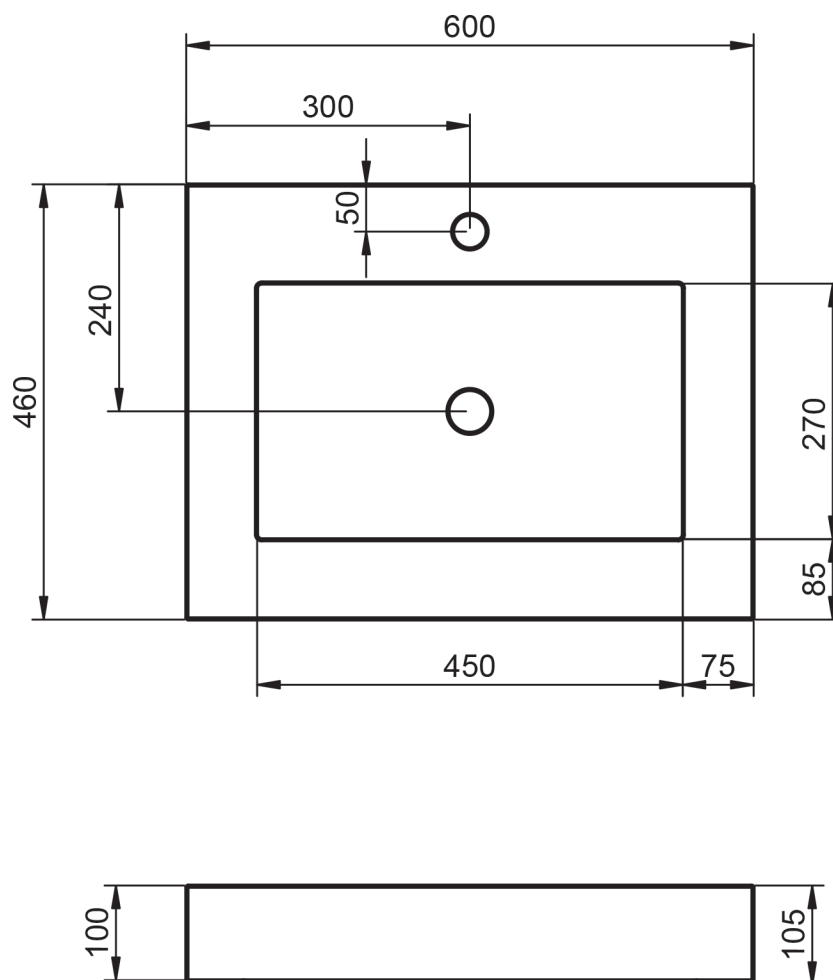

**ENCIMERA
PIEDRA**
TECNICO

TECNICO ENCIMERA PIEDRA

Material:	Piedra
Acabado:	Mate
Profundidad seno:	10.7cm
Espesor lavabo:	10cm
Ancho poza:	45cm

*Incluye escuadras de sujeción

MEDIDAS ENCIMERA PIEDRA

ACABADOS ENCIMERA PIEDRA

Piedra Ébano

Piedra Gris Perla

Piedra Nordic

60cm

120cm doble seno