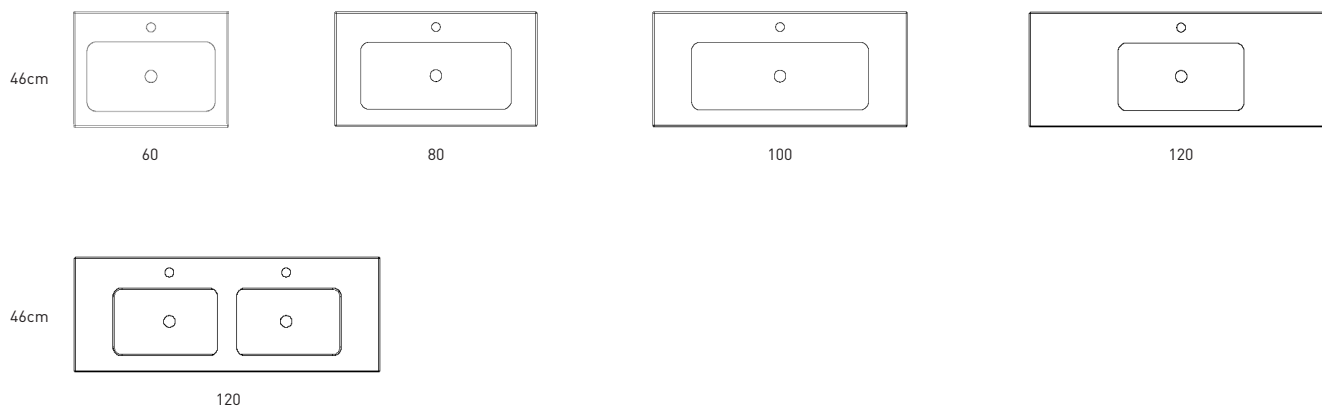

**ENCIMERA
PIEDRA**
TECNICO

TECNICO ENCIMERA PIEDRA

Material:	Piedra
Acabado:	Mate
Profundidad seno:	10.7cm
Espesor lavabo:	10cm
Ancho poza:	45cm

*Incluye escuadras de sujeción

MEDIDAS ENCIMERA PIEDRA

ACABADOS ENCIMERA PIEDRA

Piedra Ébano

Piedra Gris Perla

Piedra Nordic

60cm

120cm doble seno