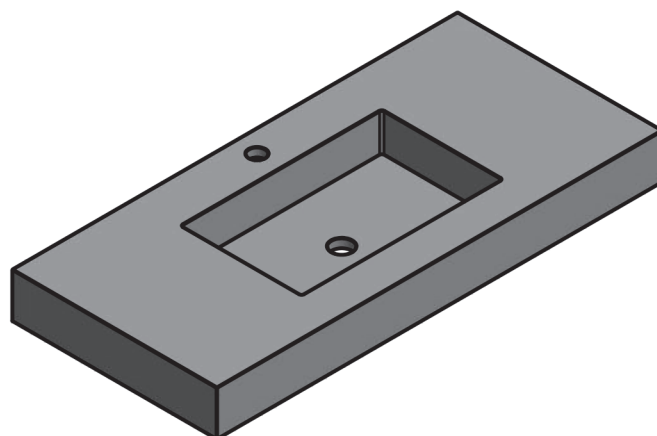

**ENCIMERA
PIEDRA**
TECNICO

TECNICO ENCIMERA PIEDRA

Material:	Piedra
Acabado:	Mate
Profundidad seno:	10.7cm
Espesor lavabo:	10cm
Ancho poza:	45cm

*Incluye escuadras de sujeción

MEDIDAS ENCIMERA PIEDRA

ACABADOS ENCIMERA PIEDRA

Piedra Ébano

Piedra Gris Perla

Piedra Nordic

60cm

120cm doble seno