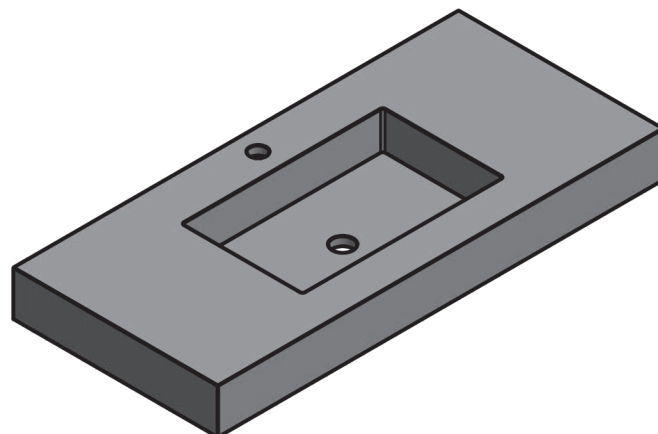

**ENCIMERA
PIEDRA**
TECNICO

TECNICO ENCIMERA PIEDRA

Material:	Piedra
Acabado:	Mate
Profundidad seno:	10.7cm
Espesor lavabo:	10cm
Ancho poza:	45cm

*Incluye escuadras de sujeción

MEDIDAS ENCIMERA PIEDRA

ACABADOS ENCIMERA PIEDRA

Piedra Ébano

Piedra Gris Perla

Piedra Nordic

60cm

100cm

120cm

120cm doble seno