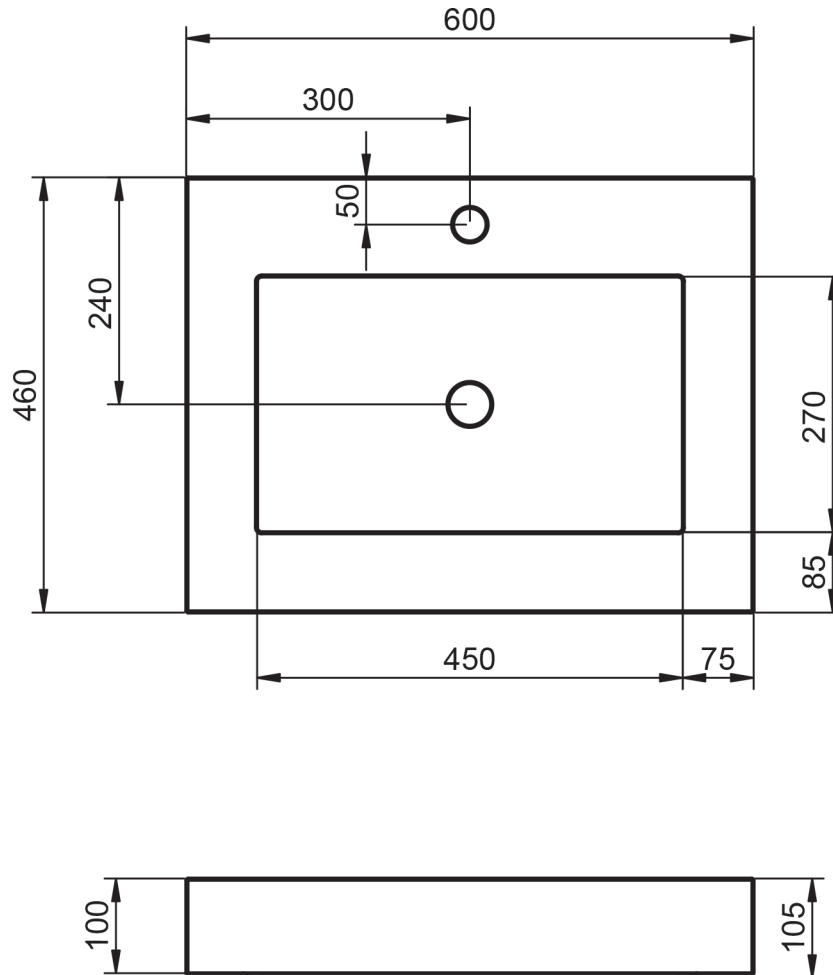

**ENCIMERA
PIEDRA**
TECNICO

TECNICO ENCIMERA PIEDRA

Material:	Piedra
Acabado:	Mate
Profundidad seno:	10.7cm
Espesor lavabo:	10cm
Ancho poza:	45cm

*Incluye escuadras de sujeción

MEDIDAS ENCIMERA PIEDRA

ACABADOS ENCIMERA PIEDRA

Piedra Ébano

Piedra Gris Perla

Piedra Nordic

60cm

100cm

120cm

120cm doble seno