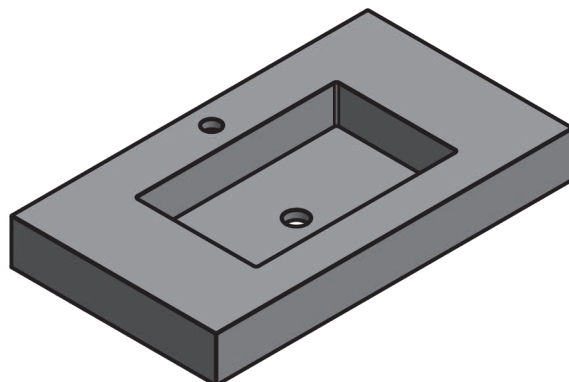

**ENCIMERA
PIEDRA**
TECNICO

TECNICO ENCIMERA PIEDRA

Material:	Piedra
Acabado:	Mate
Profundidad seno:	10.7cm
Espesor lavabo:	10cm
Ancho poza:	45cm

*Incluye escuadras de sujeción

MEDIDAS ENCIMERA PIEDRA

ACABADOS ENCIMERA PIEDRA

Piedra Ébano

Piedra Gris Perla

Piedra Nordic

60cm

100cm

120cm

120cm doble seno