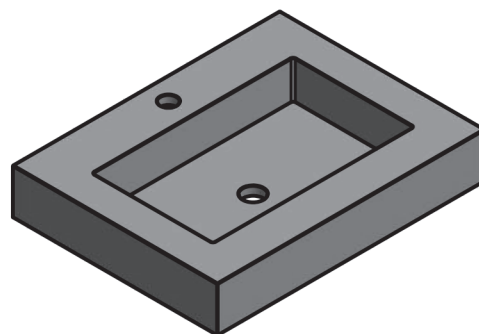

**ENCIMERA
PIEDRA**
TECNICO

TECNICO ENCIMERA PIEDRA

Material:	Piedra
Acabado:	Mate
Profundidad seno:	10.7cm
Espesor lavabo:	10cm
Ancho poza:	45cm

*Incluye escuadras de sujeción

MEDIDAS ENCIMERA PIEDRA

ACABADOS ENCIMERA PIEDRA

Piedra Ébano

Piedra Gris Perla

Piedra Nordic

60cm

100cm

120cm

120cm doble seno