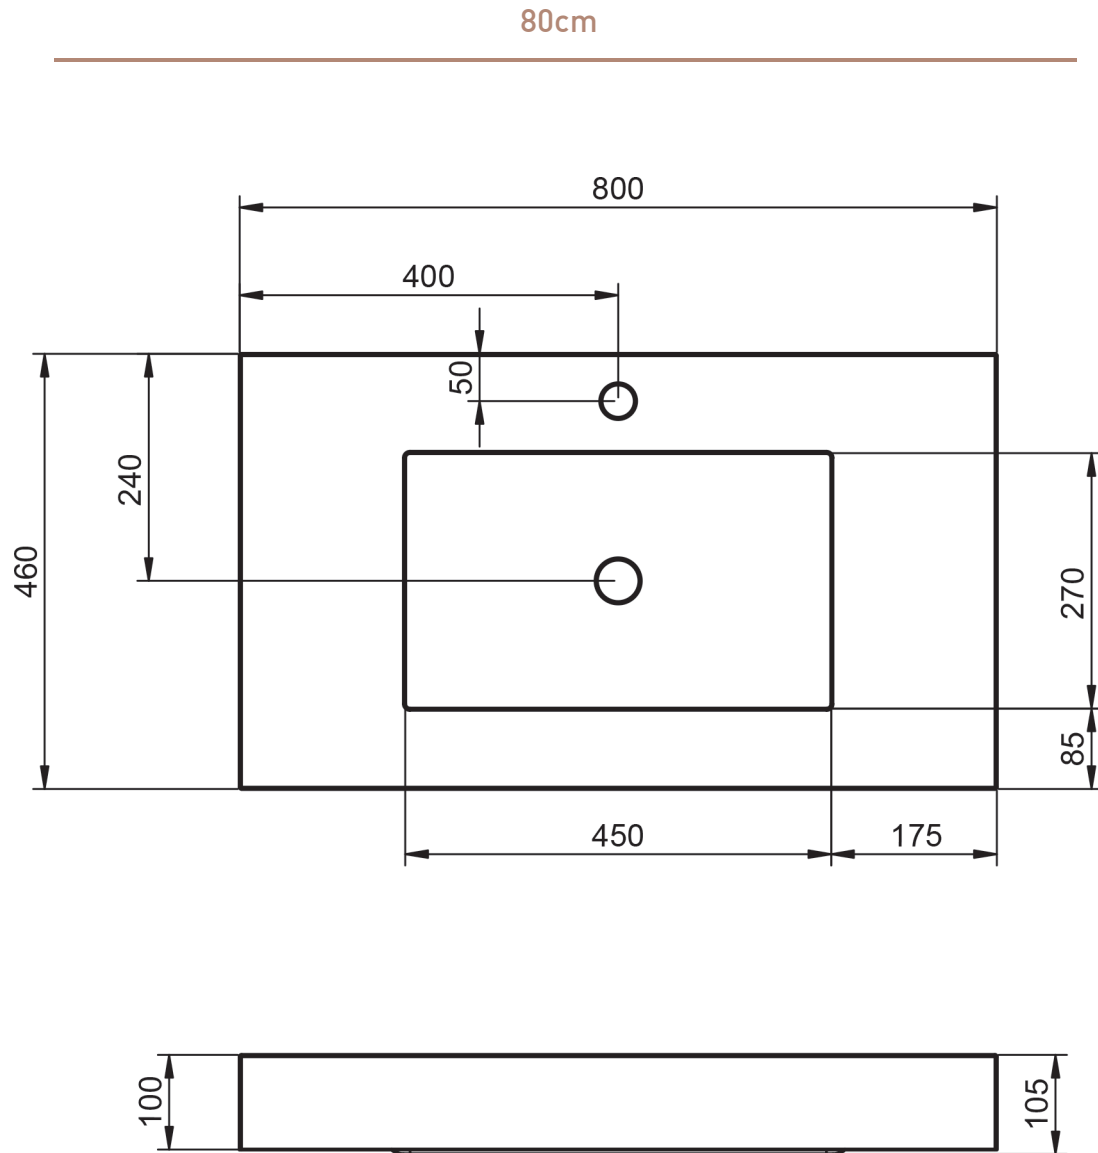

**ENCIMERA
PIEDRA**
TECNICO

TECNICO ENCIMERA PIEDRA

Material:	Piedra
Acabado:	Mate
Profundidad seno:	10.7cm
Espesor lavabo:	10cm
Ancho poza:	45cm

*Incluye escuadras de sujeción

MEDIDAS ENCIMERA PIEDRA

ACABADOS ENCIMERA PIEDRA

Piedra Ébano

Piedra Gris Perla

Piedra Nordic

60cm

100cm

120cm

120cm doble seno