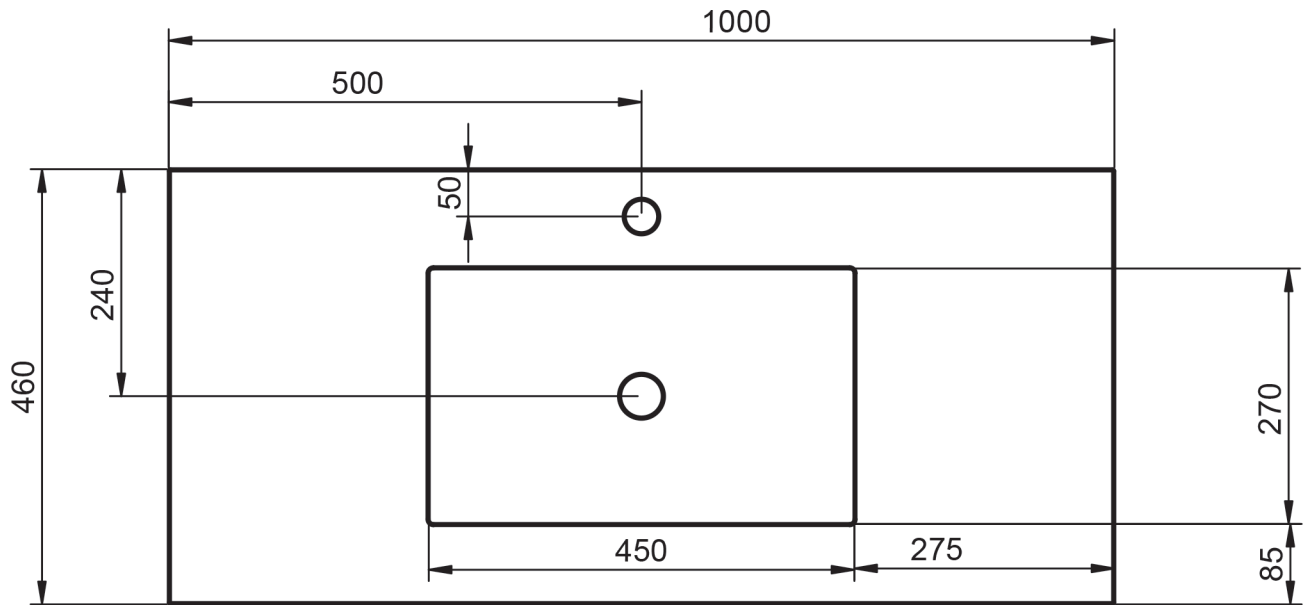

**ENCIMERA
PIEDRA**
TECNICO

TECNICO ENCIMERA PIEDRA

Material:	Piedra
Acabado:	Mate
Profundidad seno:	10.7cm
Espesor lavabo:	10cm
Ancho poza:	45cm

*Incluye escuadras de sujeción

MEDIDAS ENCIMERA PIEDRA

ACABADOS ENCIMERA PIEDRA

Piedra Ébano

Piedra Gris Perla

Piedra Nordic

60cm

100cm

120cm

120cm doble seno