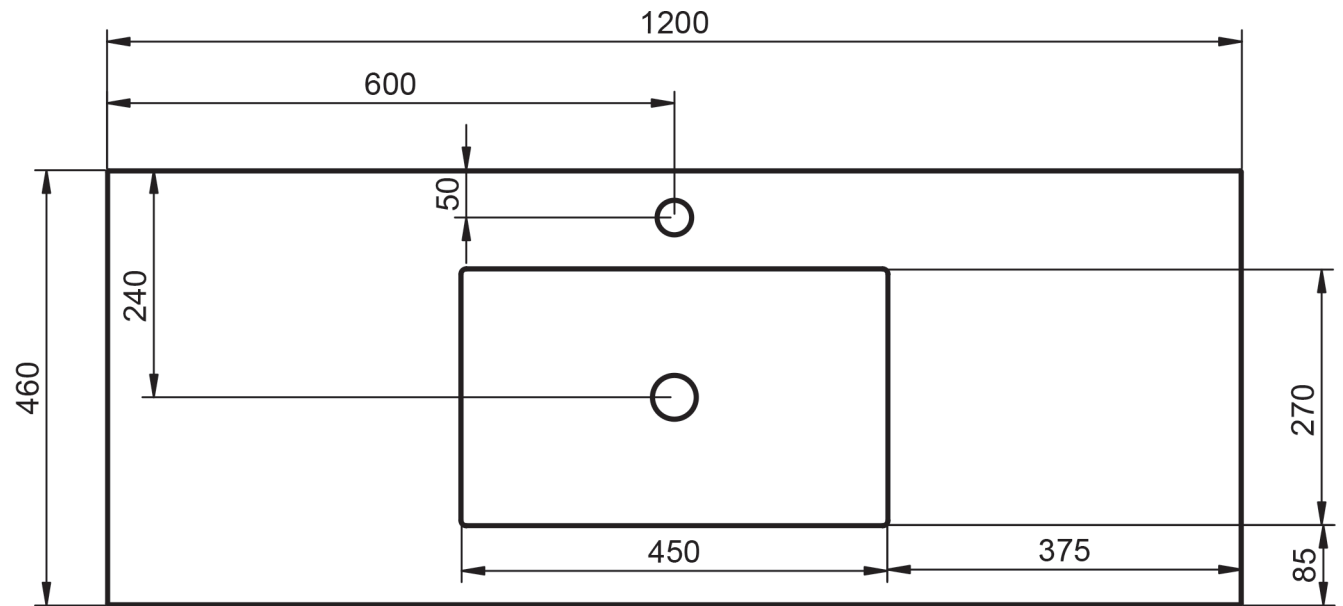

**ENCIMERA
PIEDRA**
TECNICO

TECNICO ENCIMERA PIEDRA

Material:	Piedra
Acabado:	Mate
Profundidad seno:	10.7cm
Espesor lavabo:	10cm
Ancho poza:	45cm

*Incluye escuadras de sujeción

MEDIDAS ENCIMERA PIEDRA

ACABADOS ENCIMERA PIEDRA

Piedra Ébano

Piedra Gris Perla

Piedra Nordic

60cm

100cm

120cm

120cm doble seno