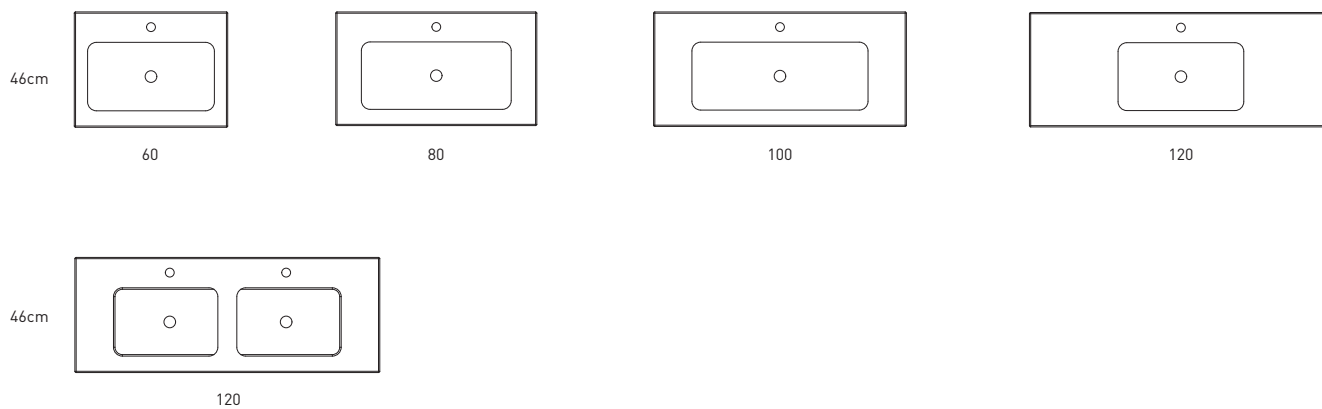

**ENCIMERA
PIEDRA**
TECNICO

TECNICO ENCIMERA PIEDRA

Material:	Piedra
Acabado:	Mate
Profundidad seno:	10.7cm
Espesor lavabo:	10cm
Ancho poza:	45cm

*Incluye escuadras de sujeción

MEDIDAS ENCIMERA PIEDRA

ACABADOS ENCIMERA PIEDRA

Piedra Ébano

Piedra Gris Perla

Piedra Nordic

60cm

100cm

120cm

120cm doble seno