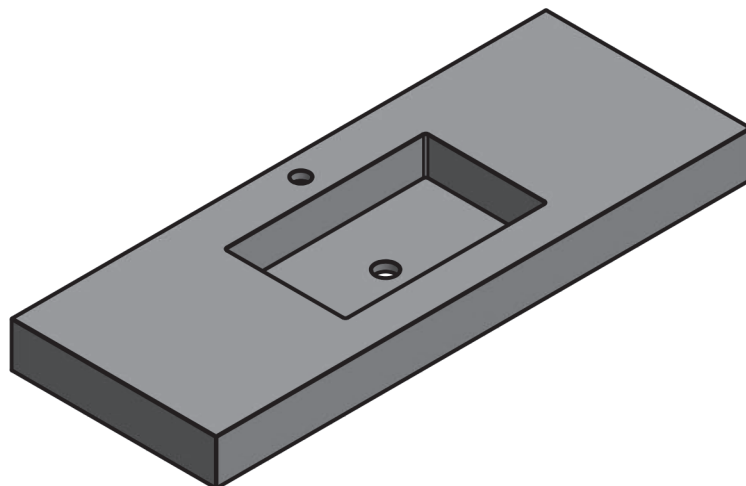

**ENCIMERA
PIEDRA**
TECNICO

TECNICO ENCIMERA PIEDRA

Material:	Piedra
Acabado:	Mate
Profundidad seno:	10.7cm
Espesor lavabo:	10cm
Ancho poza:	45cm

*Incluye escuadras de sujeción

MEDIDAS ENCIMERA PIEDRA

ACABADOS ENCIMERA PIEDRA

Piedra Ébano

Piedra Gris Perla

Piedra Nordic

60cm

100cm

120cm

120cm doble seno