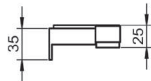

TECNICO NOVA

Iluminación: LED
 Fijación: Espejo / Marco / Camerino
 Colgadores: Multienganche incluido

MEDIDA

300 x 80 x 25mm

POTENCIA

8W

LÚMENES

525

Temperatura de color 5200k / Índice de protección IP44

MEDIDAS NOVA

COLORES NOVA

Cromo

Negro

Multienganche:

Trasera / Back

Superficie / Top