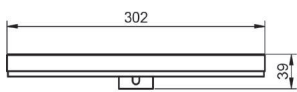

TECNICO NOVA

Iluminación: LED
 Fijación: Espejo / Marco / Camerino
 Colgadores: Multienganche incluido

MEDIDA

300 x 80 x 25mm

POTENCIA

8W

LÚMENES

525

Temperatura de color 5200k / Índice de protección IP44

MEDIDAS NOVA

COLORES NOVA

Cromo

Negro

Multienganche:

Trasera / Back

Superficie / Top