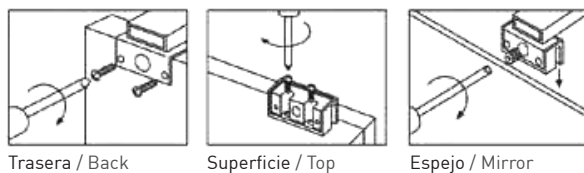

Multienganche:

Trasera / Back

Superficie / Top

Espejo / Mirror