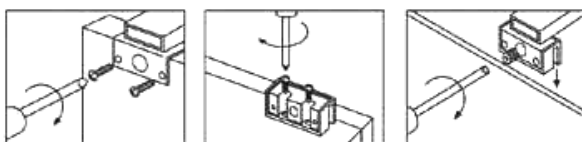

FICHE TECHNIQUE NEXT

Éclairage: LED
 Fixation: Miroir / Cadre / Armoire de toilette
 Crochets: Crochets inclus

| DIMENSIONS | PUISSANCE | LUMENS |
|-------------------------------------|-----------|--------|
| 300 x 110 x 15mm | 8W | 562 |
| 450 x 110 x 15mm | 10W | 757 |
| 600 x 110 x 15mm | 12W | 955 |
| Température de couleur 5700k / IP44 | | |

DIMENSIONS NEXT

Installation:

Arrière

Haut

Miroir