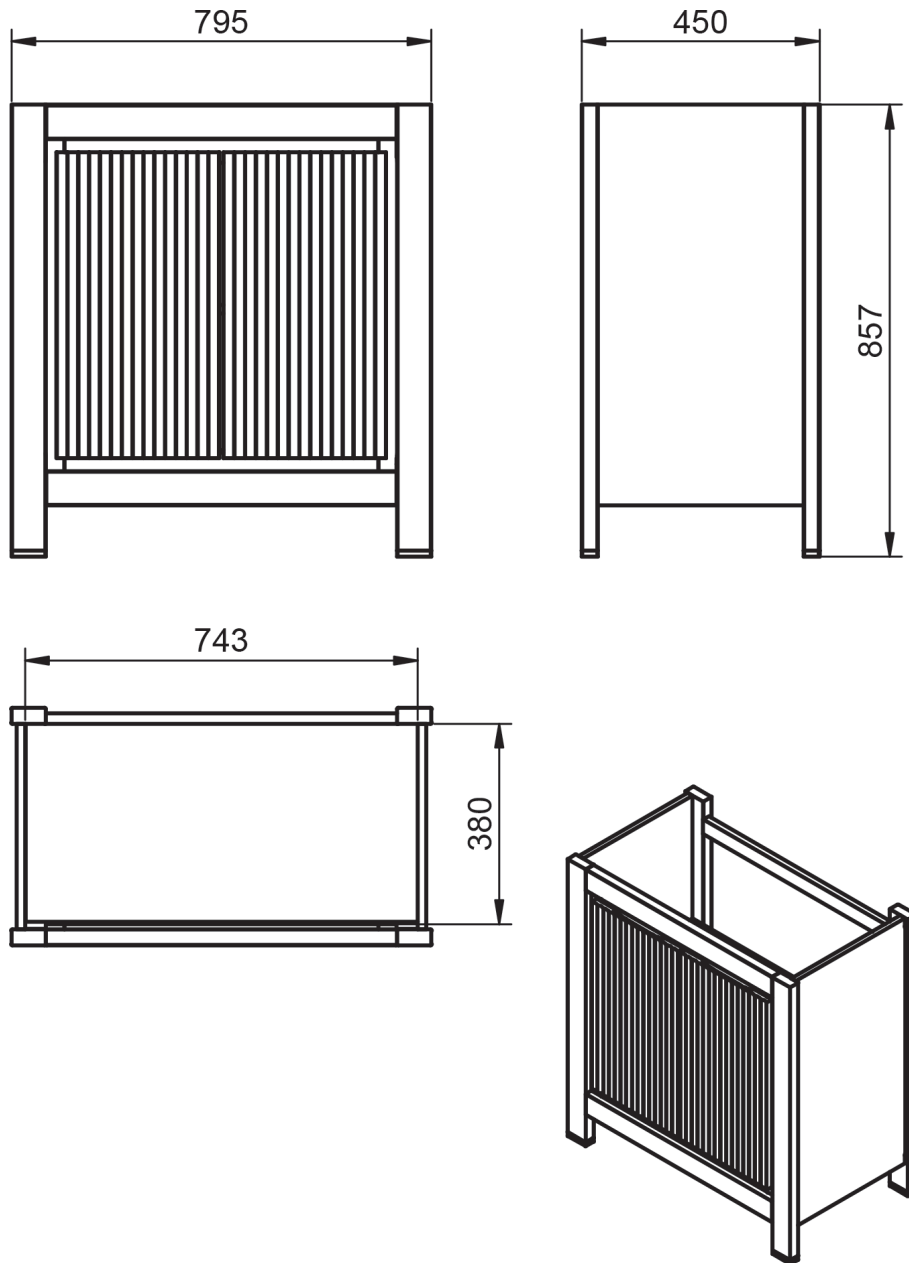

## MEDIDAS VEGA

---

### Muebles

Fondo 45cm

86

60

80

120

## Mueble 1 puerta - 60cm

---

## Mueble 2 puertas · 80cm

Mueble 4 cajones · 120cm