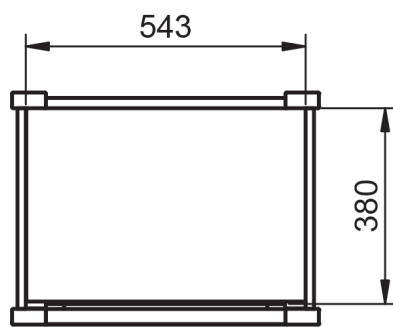

## MEDIDAS VEGA

---

### Muebles

Fondo 45cm

86

60

80

120

## Mueble 1 puerta - 60cm

---

## Mueble 2 puertas · 80cm

Mueble 4 cajones · 120cm