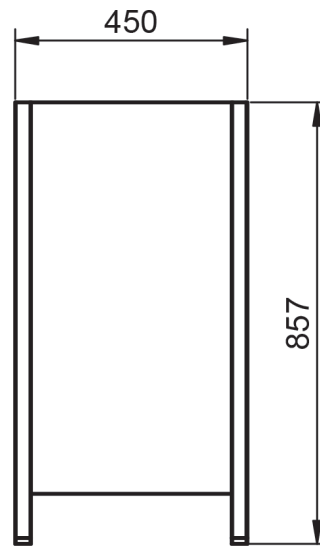

## MEDIDAS VEGA

---

### Muebles

Fondo 45cm

86

60

80

120

## Mueble 1 puerta - 60cm

---

## Mueble 2 puertas · 80cm

Mueble 4 cajones · 120cm