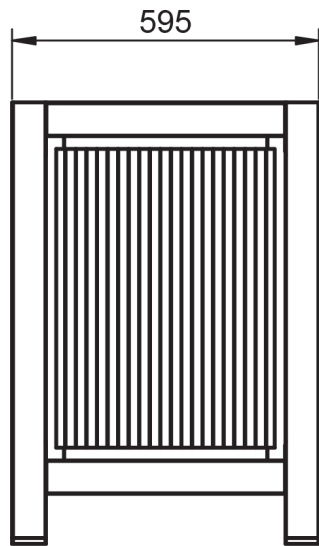

## MEDIDAS VEGA

---

### Muebles

Fondo 45cm

86

60

80

120

## Mueble 1 puerta - 60cm

---

## Mueble 2 puertas · 80cm

Mueble 4 cajones · 120cm