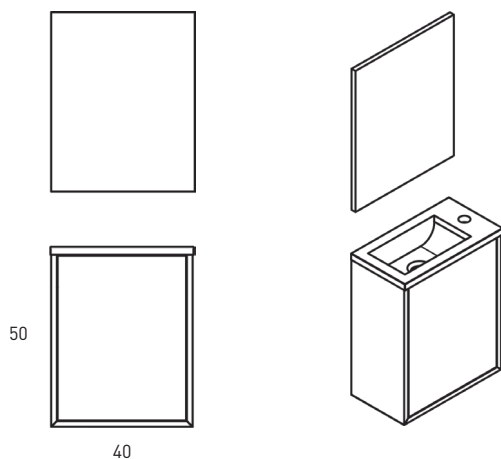

LOFT
TECHNIQUE

FICHE TECHNIQUE LOFT

Corps de meuble:	Panneau aggloméré mélaminé 16mm
Façades:	Panneau aggloméré mélaminé 19mm
Finition:	Laqué mat et mélaminé
Fixation murale:	Modèle Scarpi 4

-  Charnières amorties
-  Porte Reversible
-  Mélaminé
-  Laqué mat
-  Laqué antibactérien

COULEURS LOFT

Laqué mat et mélaminé

MESURES LOFT

Meubles

Profondeur 22 cm

Pack Loft 1 porte