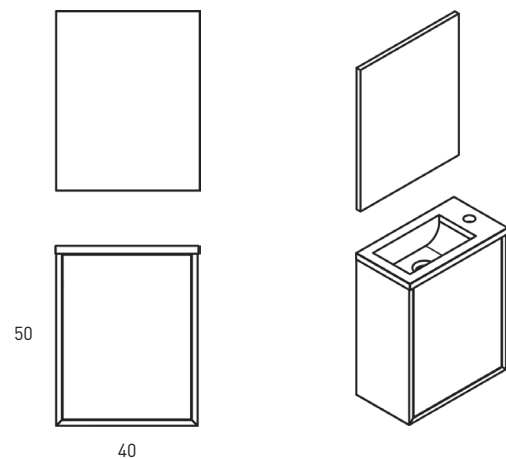

ACABADOS LOFT

Lacado mate y laminado

MEDIDAS LOFT

Pack Loft

Fondo 22 cm

Conjunto Loft 1 puerta