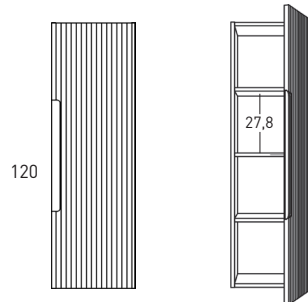

Navy

Ceniza

Black

MEDIDAS KYOTO

Muebles

Fondo 45cm

60-80-100

Auxiliares

Fondo 27cm

Reversible

34,5

Mueble 2 cajones - 60cm

Mueble 2 cajones - 80cm

Mueble 2 cajones · 100cm

Mueble 2 cajones · 100cm 1 seno izquierdo

Mueble 2 cajones · 100cm 1 seno derecho