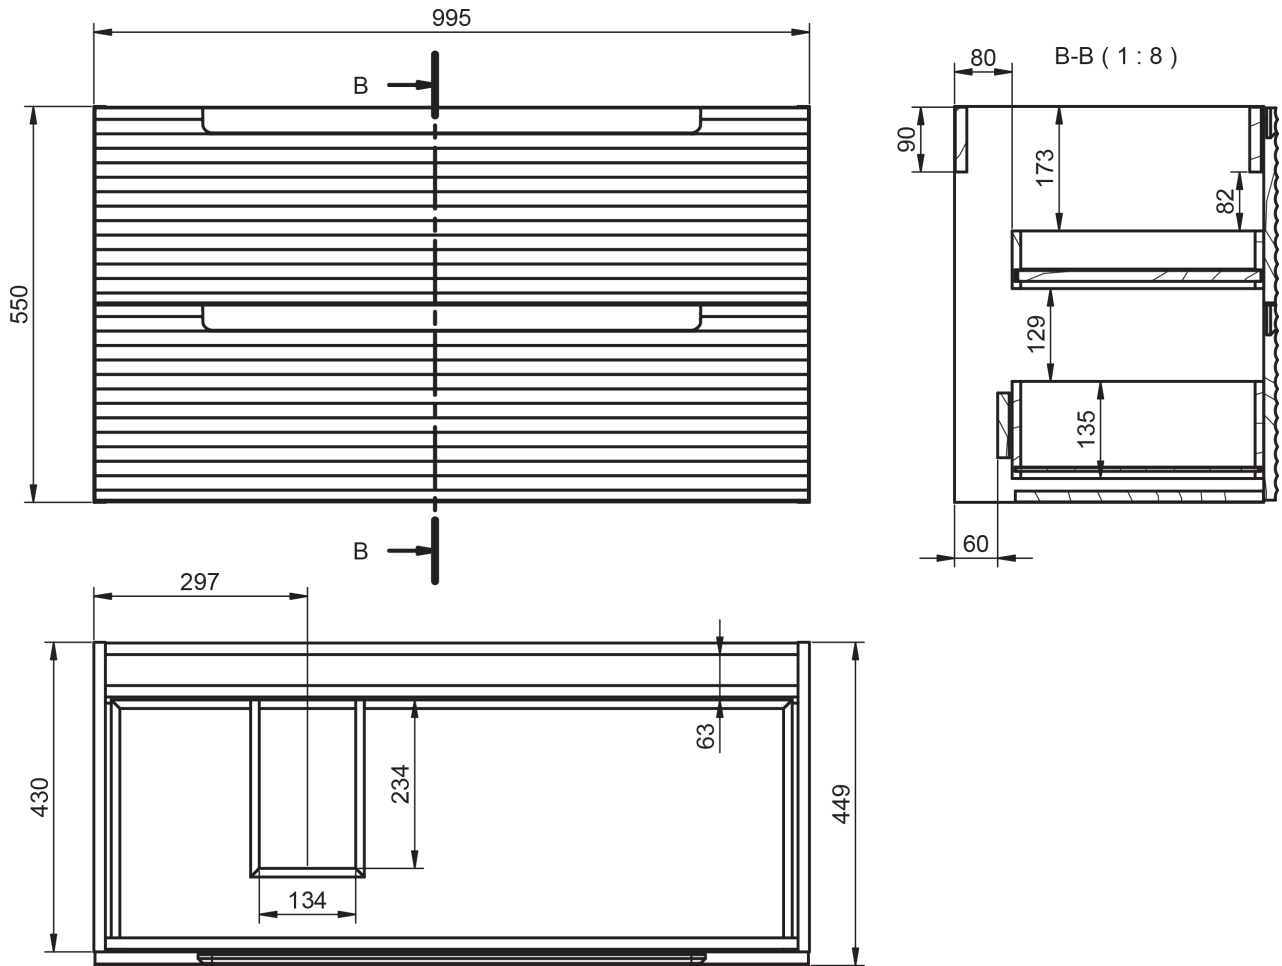

Fondo 27cm

Reversible

34,5

Mueble 2 cajones - 60cm

Mueble 2 cajones - 80cm

Mueble 2 cajones · 100cm

Mueble 2 cajones · 100cm 1 seno izquierdo

Mueble 2 cajones · 100cm 1 seno derecho