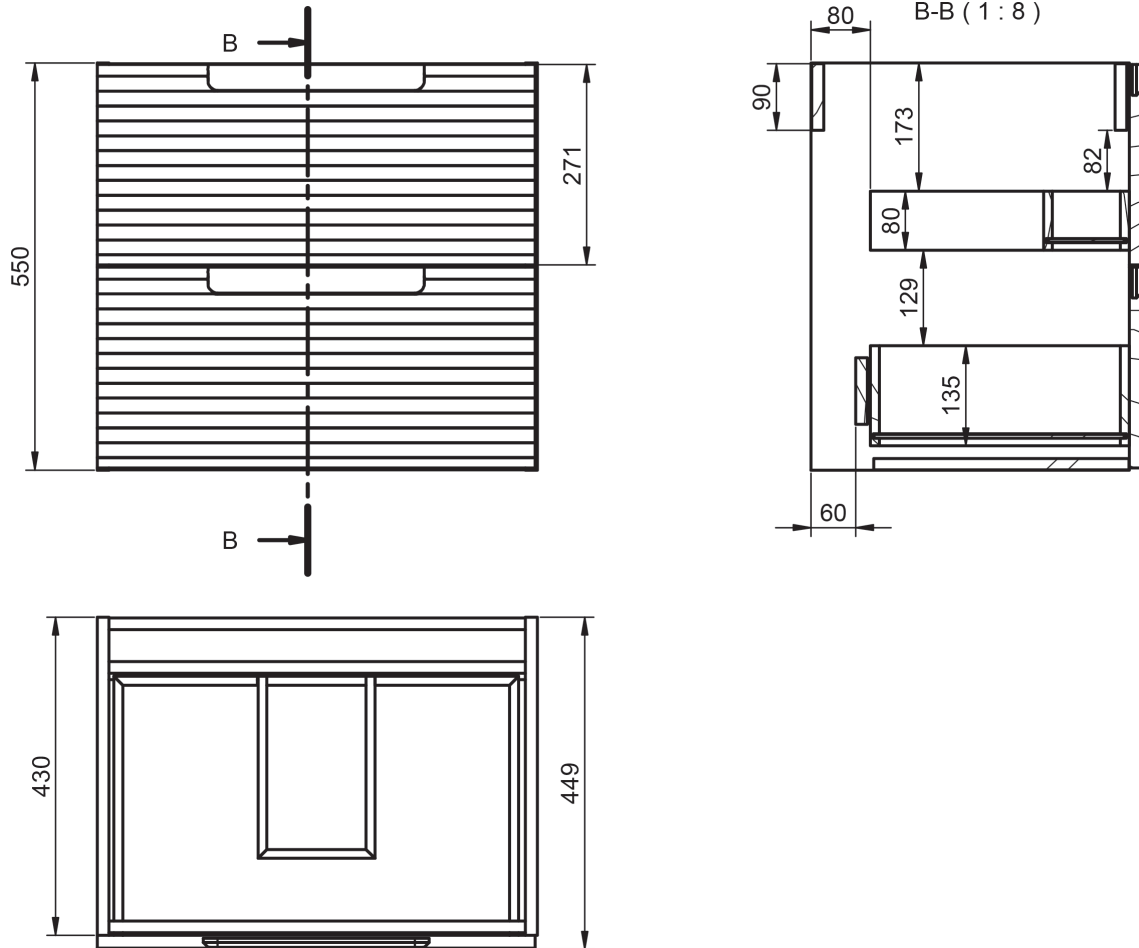

Fondo 27cm

Reversible

34,5

Mueble 2 cajones - 60cm

Mueble 2 cajones - 80cm

Mueble 2 cajones · 100cm

Mueble 2 cajones · 100cm 1 seno izquierdo

Mueble 2 cajones · 100cm 1 seno derecho