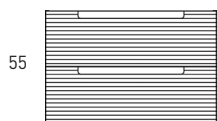

Navy

Ceniza

Black

MEDIDAS KYOTO

Muebles

Fondo 45cm

60-80-100

Auxiliares

Fondo 27cm

Reversible

34,5

Mueble 2 cajones - 60cm

Mueble 2 cajones - 80cm

Mueble 2 cajones · 100cm

Mueble 2 cajones · 100cm 1 seno izquierdo

Mueble 2 cajones · 100cm 1 seno derecho