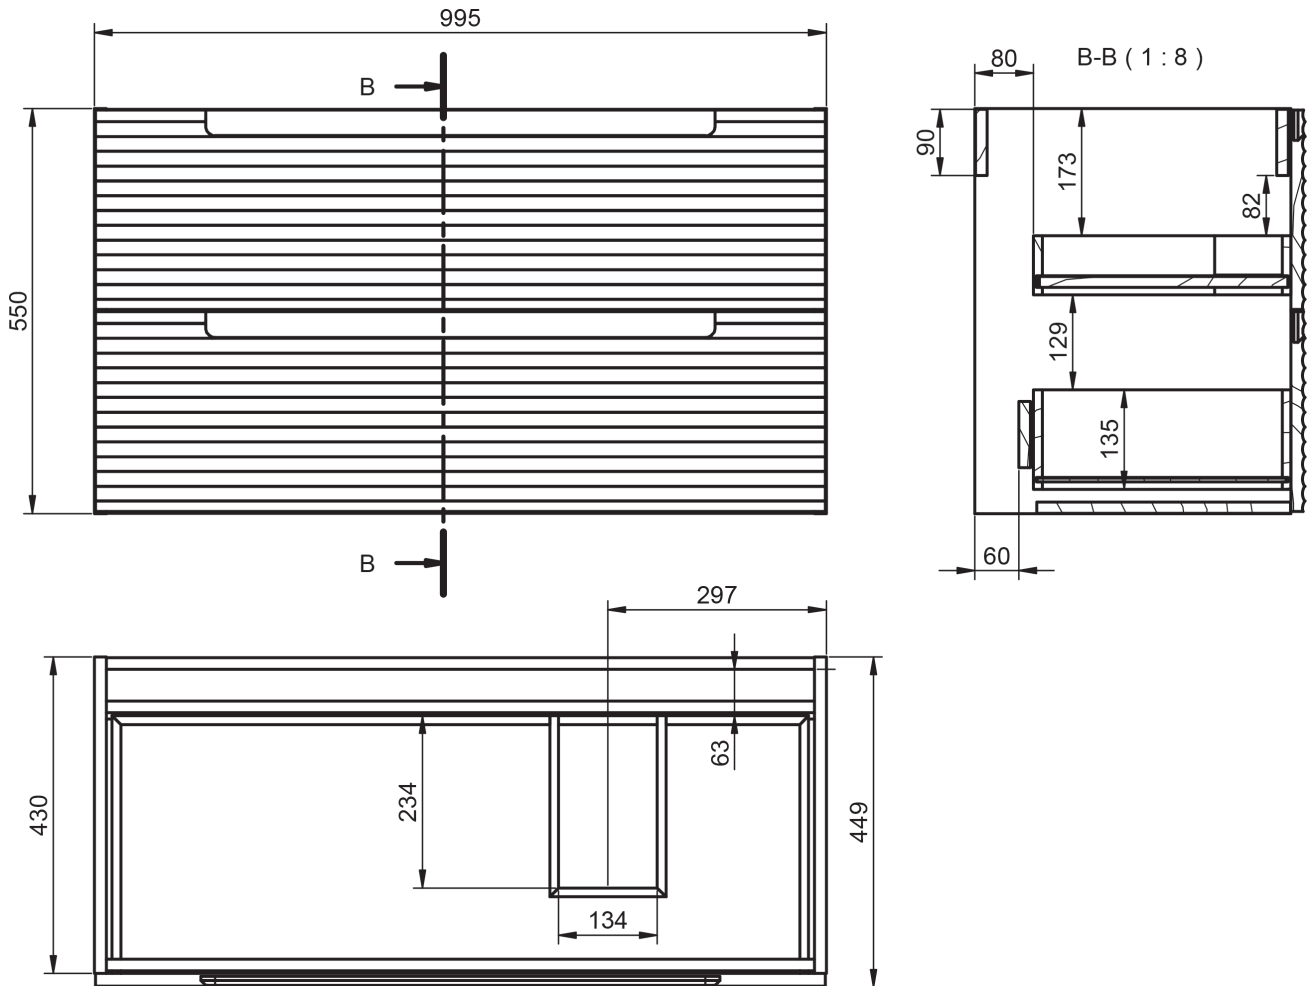

Fondo 27cm

Reversible

34,5

Mueble 2 cajones - 60cm

Mueble 2 cajones - 80cm

Mueble 2 cajones · 100cm

Mueble 2 cajones · 100cm 1 seno izquierdo

Mueble 2 cajones · 100cm 1 seno derecho