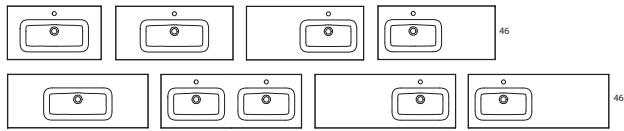

Carga mineral / Mineral marble