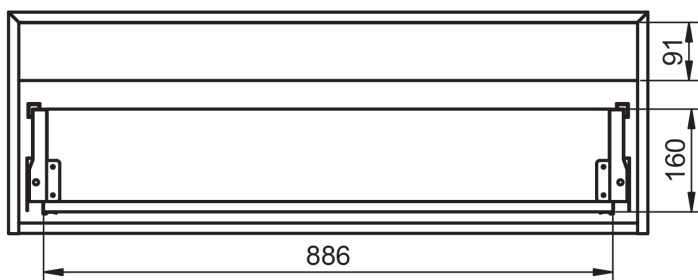

ELEMENT
TECNICO

TECNICO ELEMENT

Estructura: Fabricado en tablero de partículas de 16mm

Frente: Fabricado en tablero partículas de 16mm

Acabado: Lacado mate y laminado

Colgador: Scarpi 4

Cajón metálico

Extracción Total

Fondo 43cm

Auxiliares

Fondo 27cm

Mueble 1 cajón · 60cm

Mueble 1 cajón · 80cm

Mueble 1 cajón · 100cm

Estantería