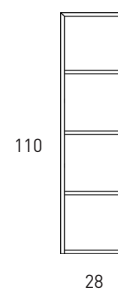

Ceniza

Black

Crudo

Valenti

MEDIDAS ELEMENT

Mueble

Fondo 43cm

Balda

Fondo 43cm

Auxiliares

Fondo 27cm

Mueble 1 cajón · 60cm

Mueble 1 cajón · 80cm

Mueble 1 cajón · 100cm

Estantería