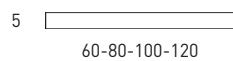

Balda

Fondo 43cm