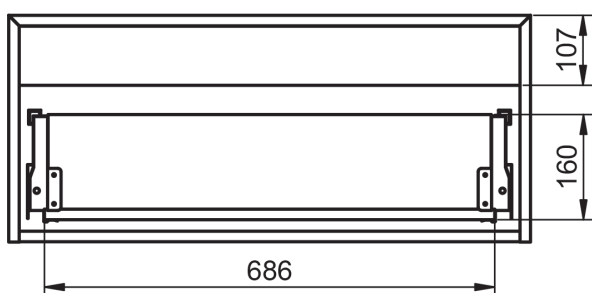

ELEMENT
TECNICO

TECNICO ELEMENT

Estructura: Fabricado en tablero de partículas de 16mm

Frente: Fabricado en tablero partículas de 16mm

Acabado: Lacado mate y laminado

Colgador: Scarpi 4

Cajón metálico

Extracción Total

Fondo 43cm

Auxiliares

Fondo 27cm

Mueble 1 cajón · 60cm

Mueble 1 cajón · 80cm

Mueble 1 cajón · 100cm

Estantería