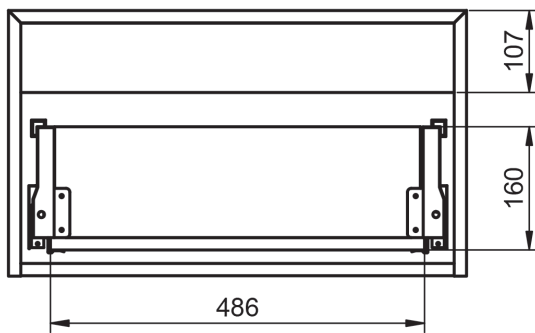

ELEMENT
TECNICO

TECNICO ELEMENT

Estructura: Fabricado en tablero de partículas de 16mm

Frente: Fabricado en tablero partículas de 16mm

Acabado: Lacado mate y laminado

Colgador: Scarpi 4

Cajón metálico

Extracción Total

Fondo 43cm

Auxiliares

Fondo 27cm

Mueble 1 cajón · 60cm

Mueble 1 cajón · 80cm

Mueble 1 cajón · 100cm

Estantería