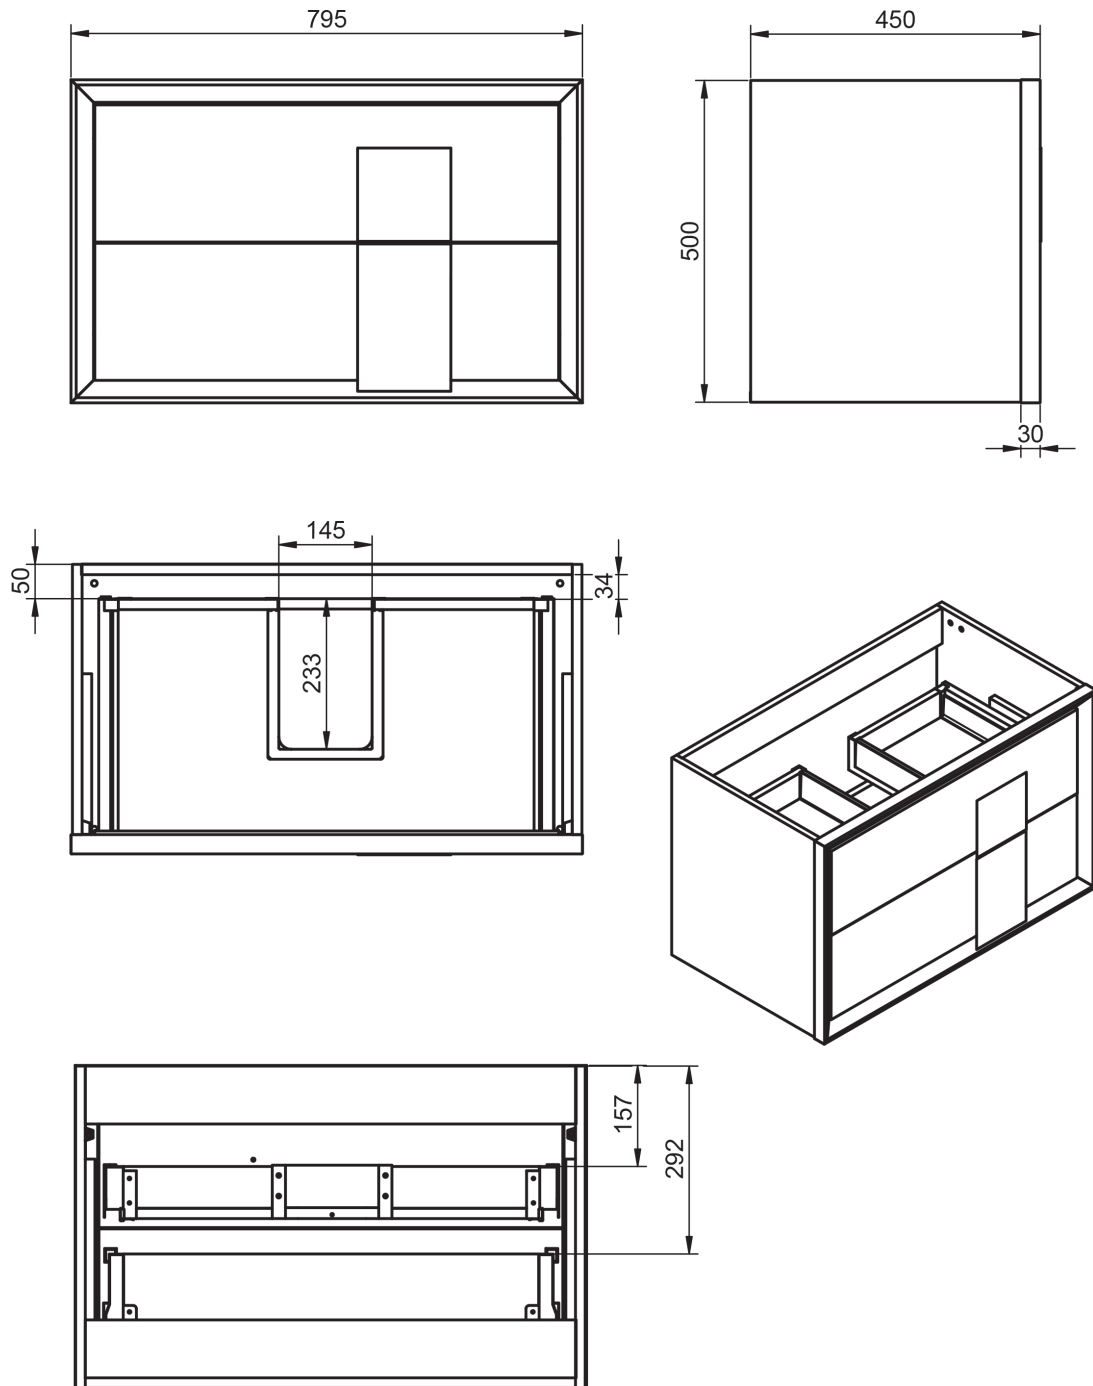

Meuble Decor Cristal - 80cm