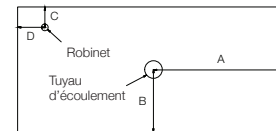

Hydrofuge

		Niagara
	Plan de travail IDOLE	Profond. 46
	60	8463
	80	8464
	100	8465
	120	8466
	largeur spéciale	8946

Indiquer les dimensions et le diamètre du tuyau d'écoulement et du robinet en millimètres. La société n'est pas responsable de la définition incorrecte des mesures: aucun retour n'est accepté pour cette raison.