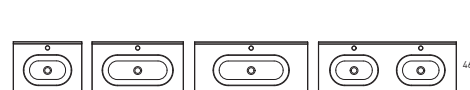

ADA	cod.
60	3804
80	3805
100	3806
120 Double vasque	3808