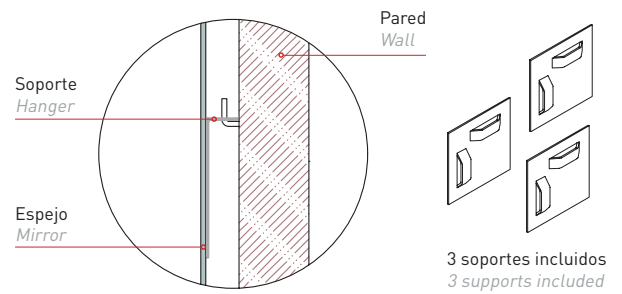

DIMENSIONES / DIMENSIONS / DIMENSIONI

FIJACIÓN / FIXING / FIXATION / FISSAGGI

Medida
Measure
Mesure
Misura

Cristal
Glass
Verre
Vetro

Trasera
Frame
Cadre
Cornice

Reversible
Reversible
Réversible
Reversibile

- 50x80cm
- 60x80cm
- 70x80cm
- 80x80cm
- 90x80cm
- 100x80cm
- 120x80cm

4 mm