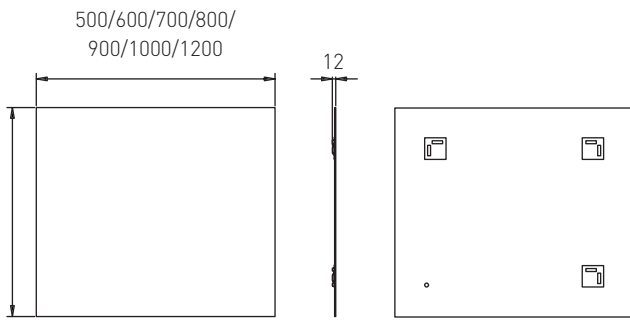

DIMENSIONES / DIMENSIONS / DIMENSIONI

FIJACIÓN / FIXING / FIXATION / FISSAGGI

Medida
Measure
Mesure
Misura

Cristal
Glass
Verre
Vetro

Trasera
Frame
Cadre
Cornice

Reversible
Reversible
Réversible
Reversibile

- 50x80cm
- 60x80cm
- 70x80cm
- 80x80cm
- 90x80cm
- 100x80cm
- 120x80cm

4 mm