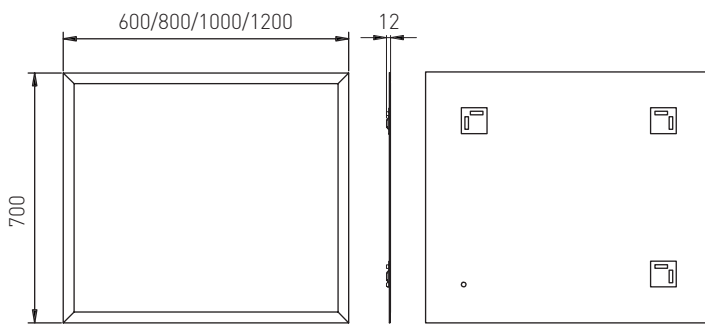

DIMENSIONES / DIMENSIONS / DIMENSIONI

FIJACIÓN / FIXING / FIXATION / FISSAGGI

Medida
Measure
Mesure
Misura

- 60x70cm
- 80x70cm
- 100x70cm
- 120x70cm

Cristal
Glass
Verre
Vetro

4 mm

Trasera
Frame
Cadre
Cornice

Bisel
Bevel
Biseau
B isello

30 mm

Reversible
Reversible
Réversible
Reversibile