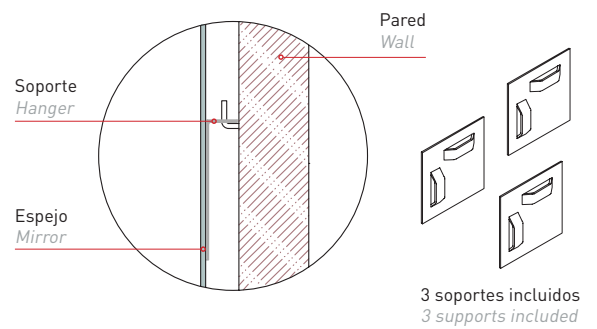

DIMENSIONES / DIMENSIONS / DIMENSIONI

FIJACIÓN / FIXING / FIXATION / FISSAGGI

Medida
Measure
Mesure
Misura

- 60x70cm
- 80x70cm
- 100x70cm
- 120x70cm

Cristal
Glass
Verre
Vetro

4 mm

Trasera
Frame
Cadre
Cornice

Bisel
Bevel
Biseau
B isello

30 mm

Reversible
Reversible
Réversible
Reversibile